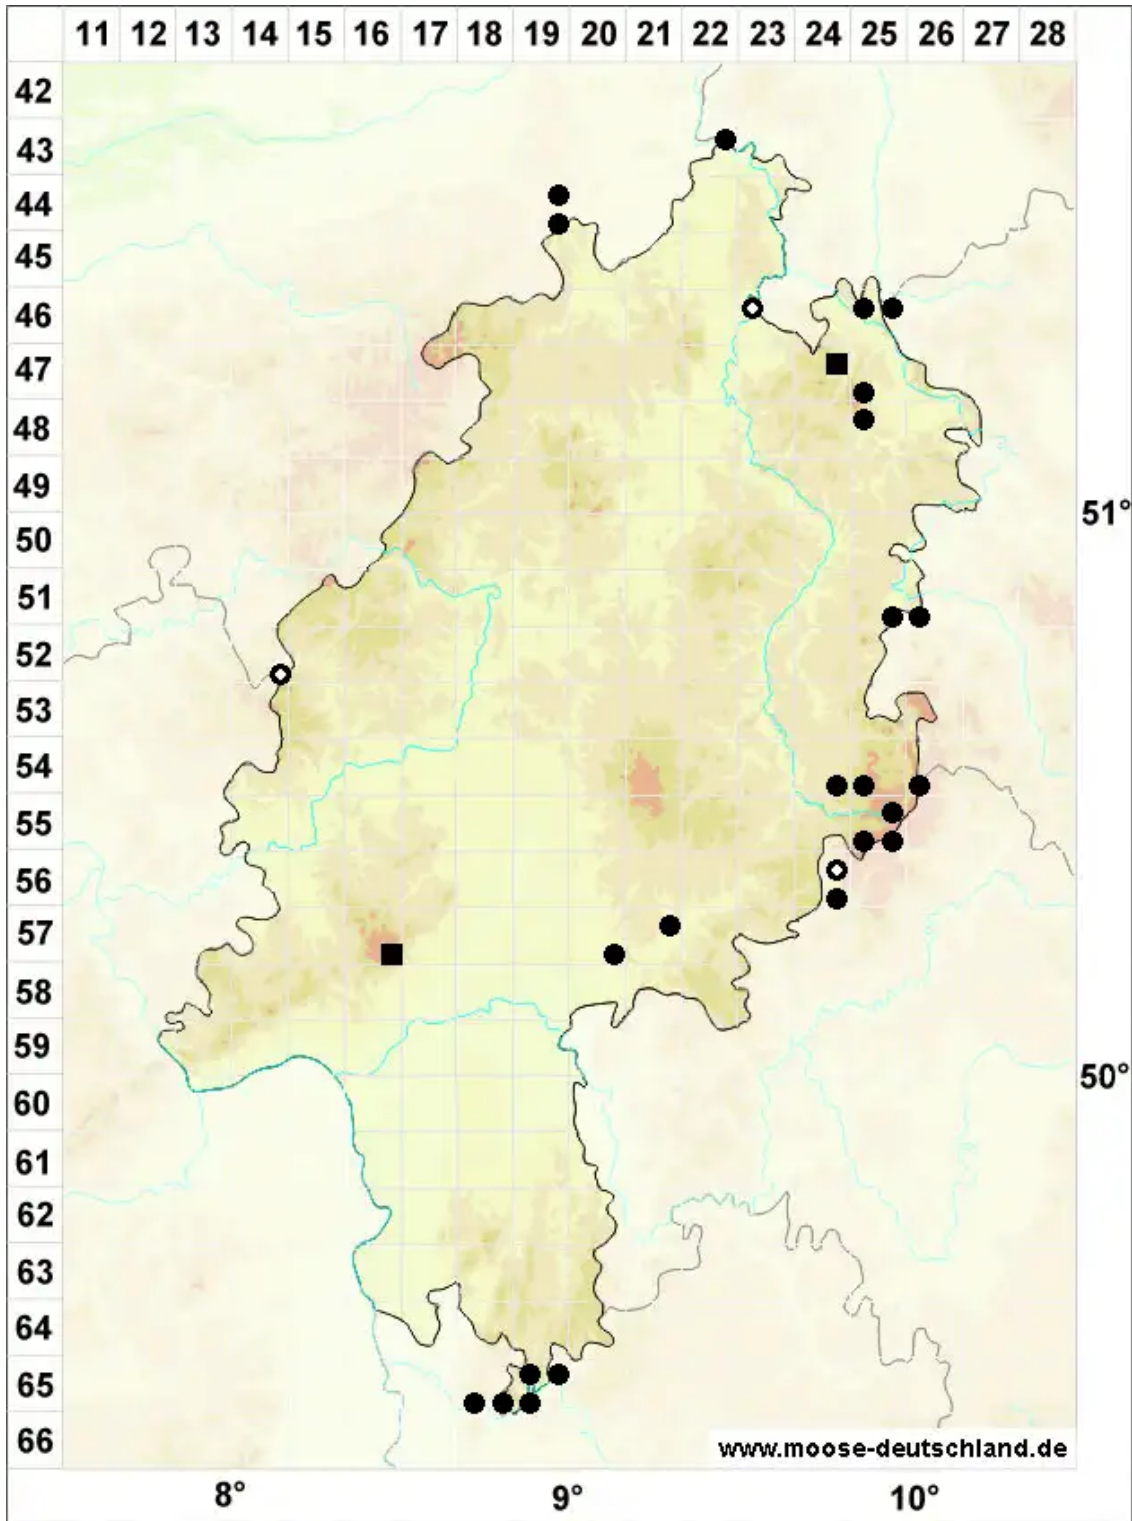

Schistostega pennata (Hedw.) F.Weber & D.Mohr

Leuchtmoos, Feder-Leuchtmoos

Legende:

- Symbole:**
- Ausgefülltes Symbol:
Zeitraum von 1980 bis heute (Aktuelle Angabe)
 - Leeres Symbol:
Zeitraum vor 1980 (Altangabe)
 - Quadrat: Herbarbeleg