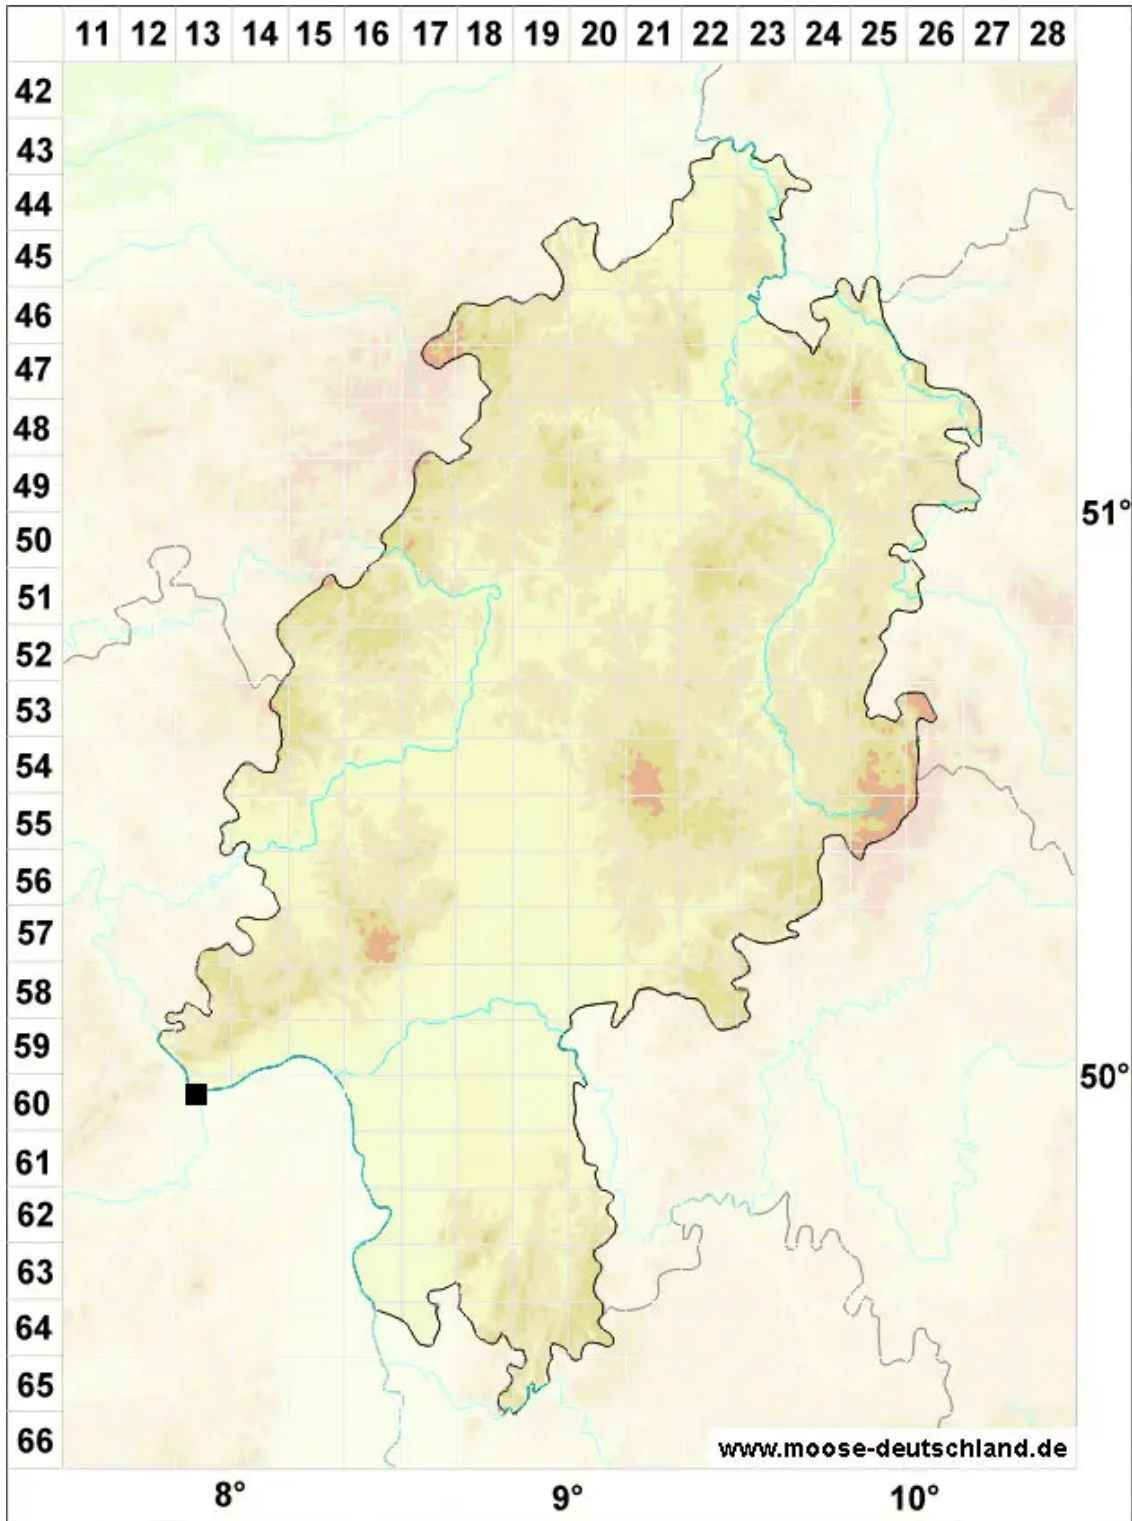

Scleropodium cespitans (Müll.Hal.) L.F.Koch

Rasiges Grünstängelmoos

Legende:

- Symbole:**
- Ausgefülltes Symbol:
Zeitraum von 1980 bis heute (Aktuelle Angabe)
 - Leeres Symbol:
Zeitraum vor 1980 (Altangabe)
 - Quadrat: Herbarbeleg