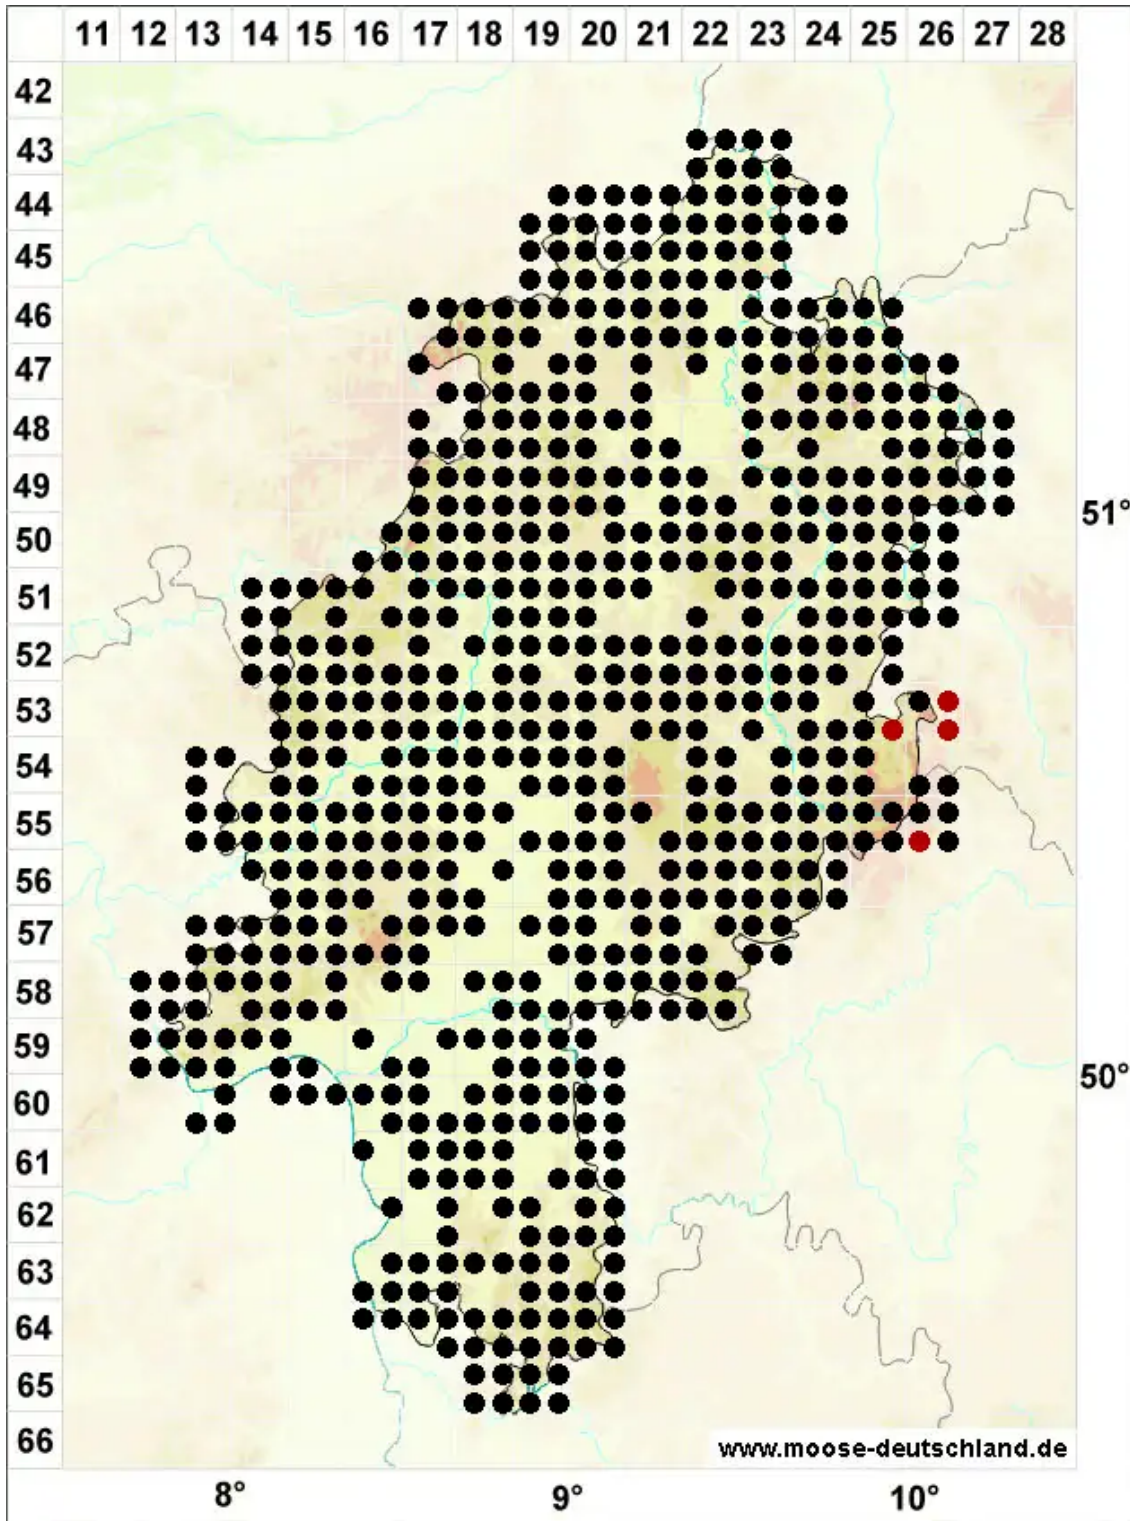

# *Pseudoscleropodium purum* (Hedw.) M.Fleisch.

Grünstängelmoos, Großes Scheingrünstängelmoos, Grünstängelmoos, Großes Pseud

Legende:

**Symbole:**

Ausgefülltes Symbol:  
Zeitraum von 1980 bis heute (Aktuelle Angabe)

Leeres Symbol:  
Zeitraum vor 1980 (Altangabe)

Quadrat: Herbarbeleg