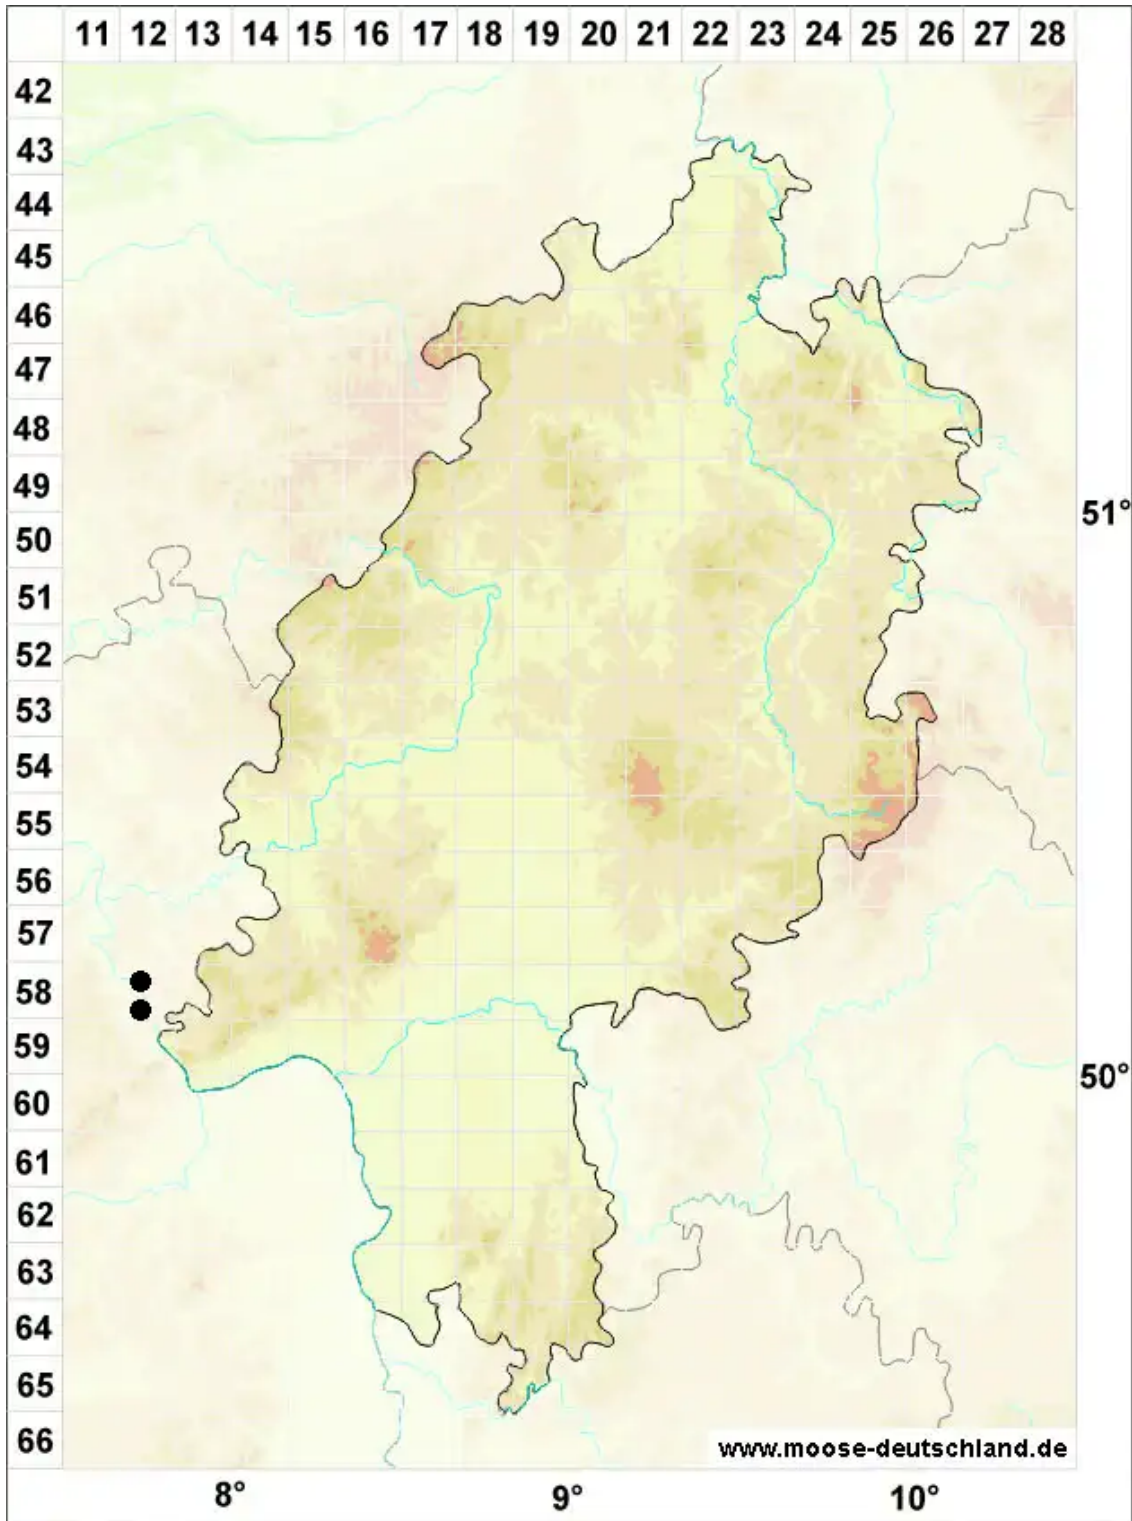

Scopelophila cataractae (Mitt.) Broth.

Kleines Kupfermoos

Legende:

Symbole:

Ausgefülltes Symbol:
Zeitraum von 1980 bis heute (Aktuelle Angabe)

Leeres Symbol:
Zeitraum vor 1980 (Altangabe)

Quadrat: Herbarbeleg