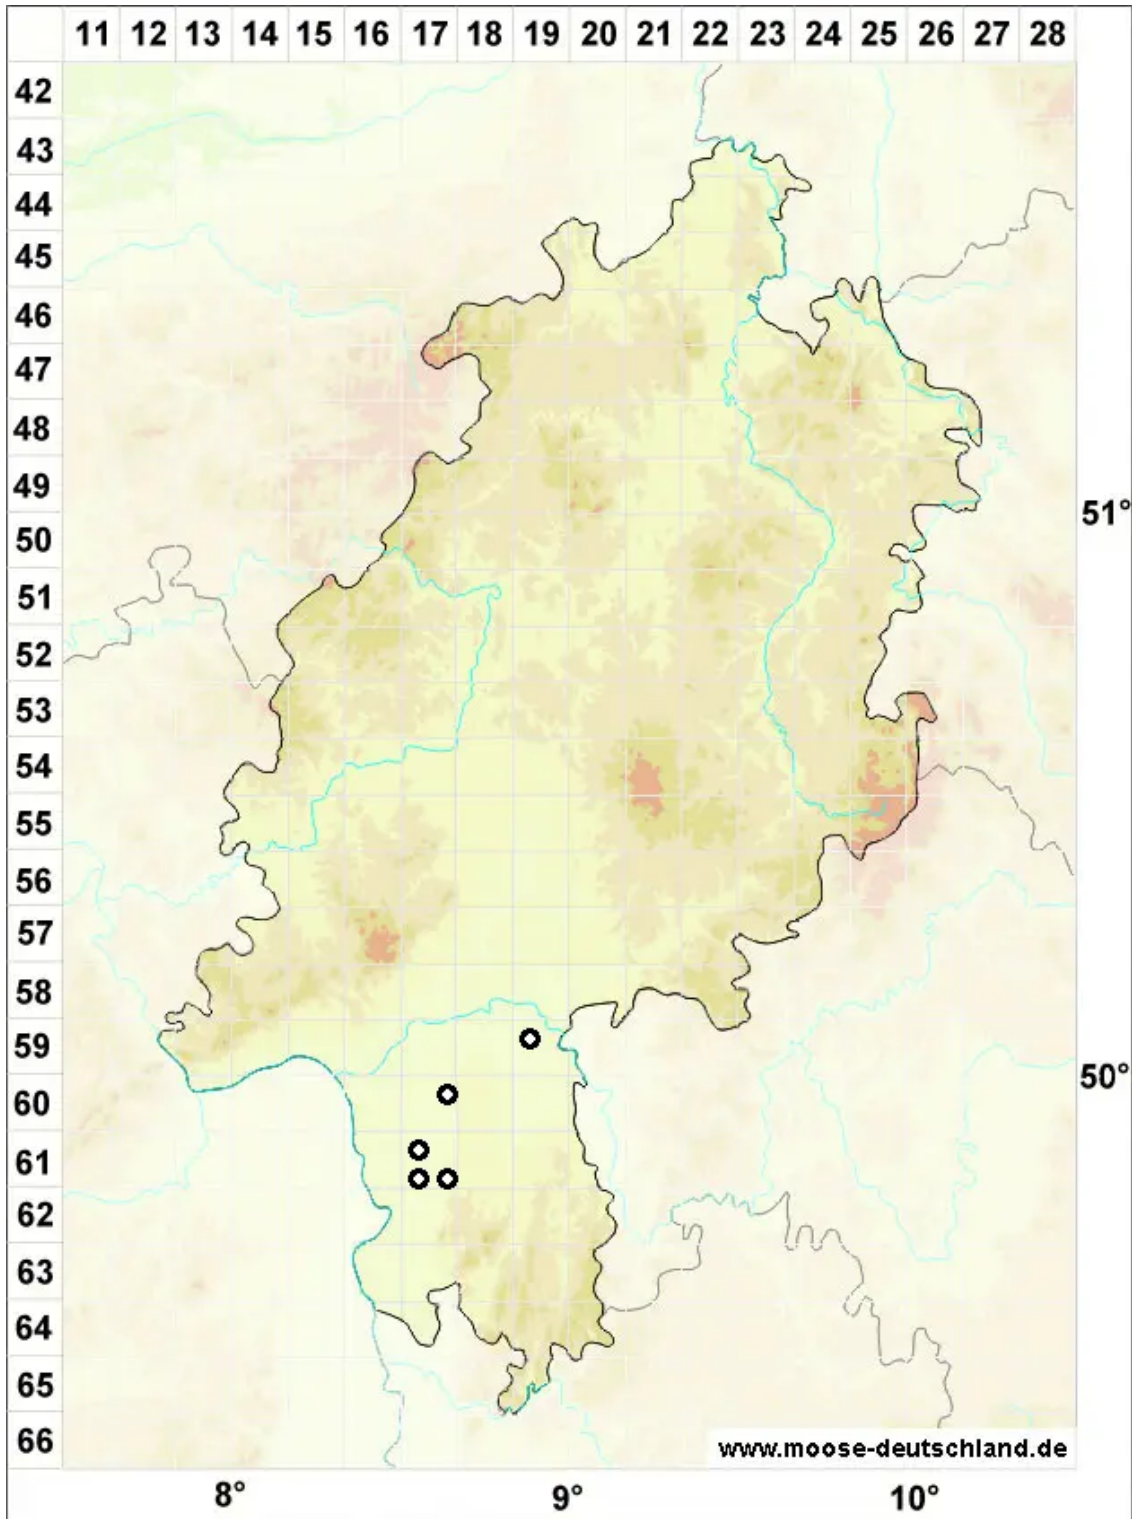

# Drepanocladus lycopodioides (Brid.) Warnst.

Bärlapp-Scheinschönmoos, Bärlapp-Sichelmoos

Legende:

**Symbole:**

Ausgefülltes Symbol:  
Zeitraum von 1980 bis heute (Aktuelle Angabe)

Leeres Symbol:  
Zeitraum vor 1980 (Altangabe)

Quadrat: Herbarbeleg