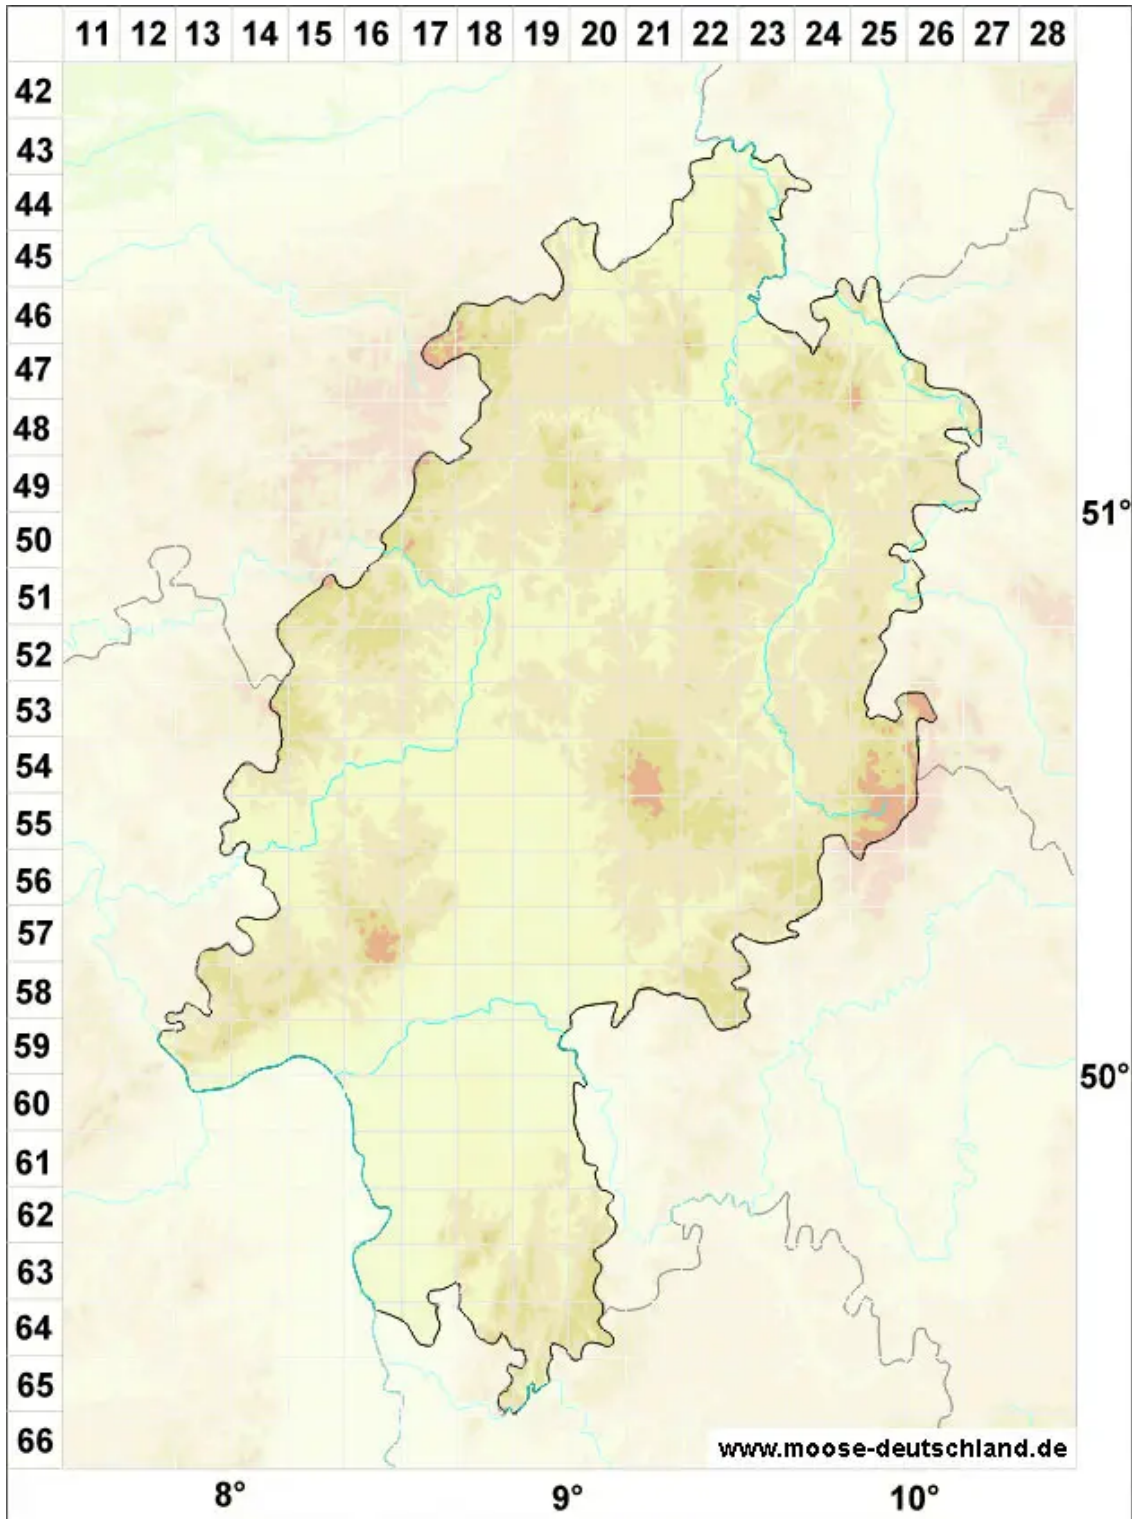

Drepanocladus trifarius (F.Weber & D.Mohr) Broth. ex Paris

Dreizeiliges Scheinschönmoos, Dreizeiliges Sichelmoos

Legende:

Symbole:

Ausgefülltes Symbol:
Zeitraum von 1980 bis heute (Aktuelle Angabe)

Leeres Symbol:
Zeitraum vor 1980 (Altangabe)

Quadrat: Herbarbeleg