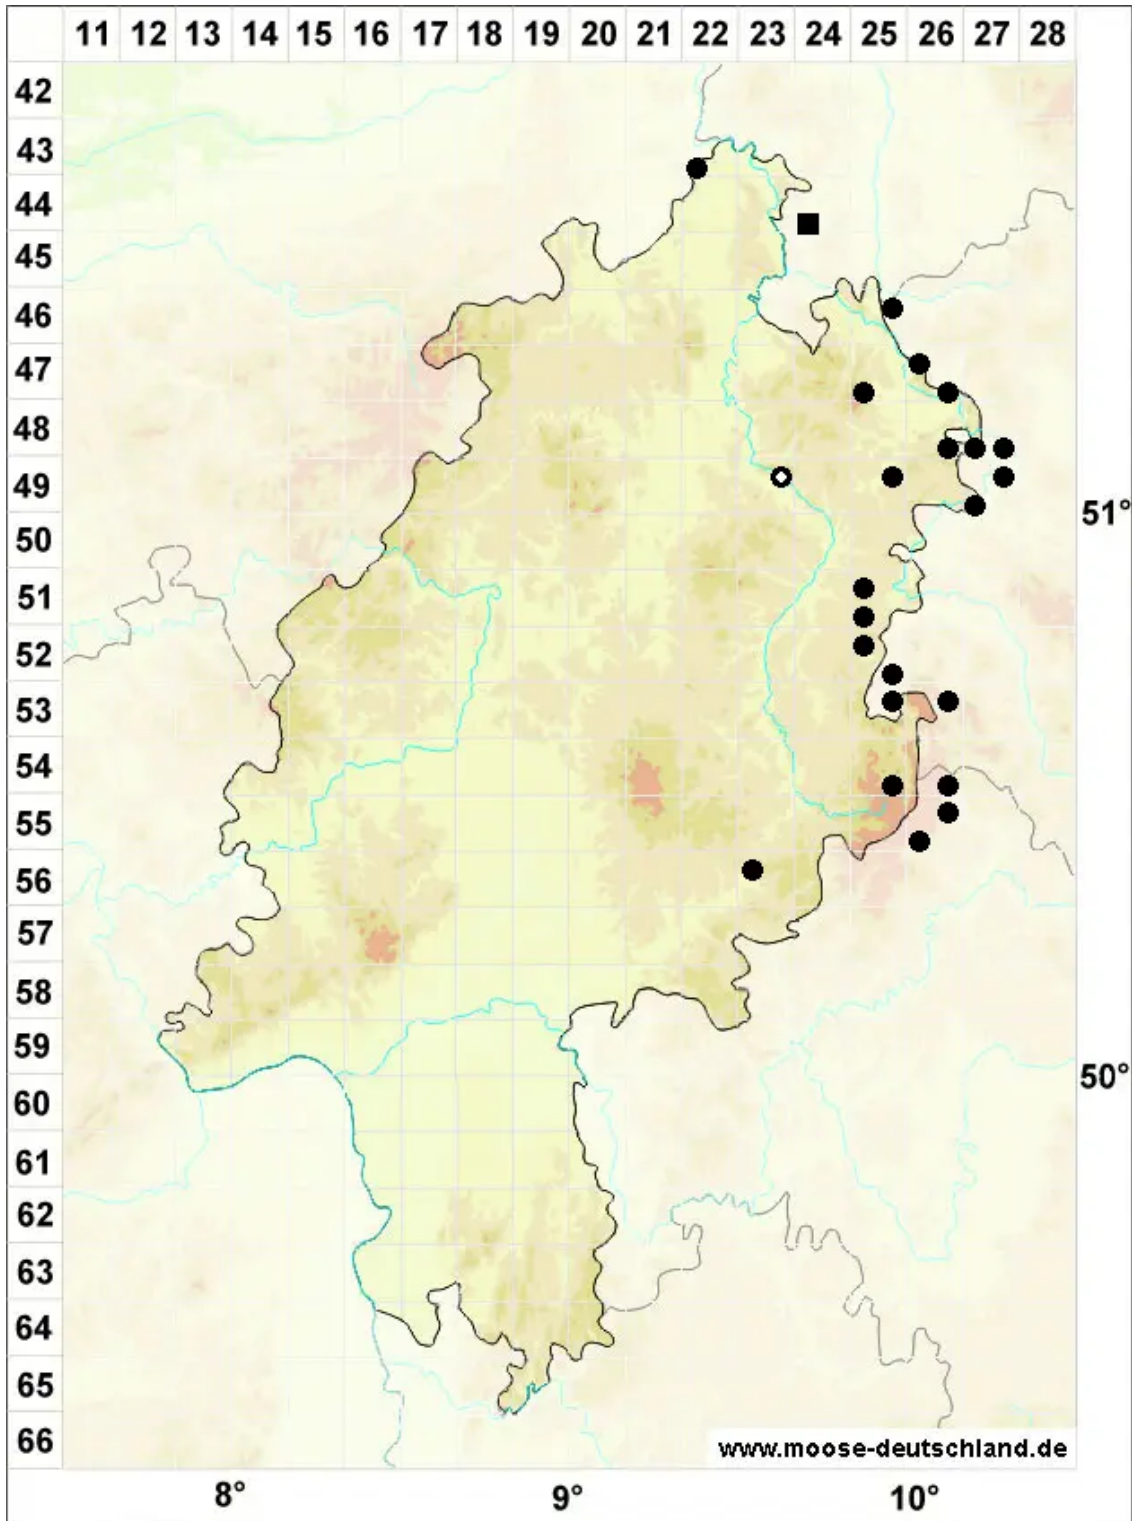

# Seligeria calcarea (Hedw.) Bruch & Schimp.

Kalk-Zwergmoos

Legende:

- Symbole:**
- Ausgefülltes Symbol:  
Zeitraum von 1980 bis heute (Aktuelle Angabe)
  - Leeres Symbol:  
Zeitraum vor 1980 (Altangabe)
  - Quadrat: Herbarbeleg