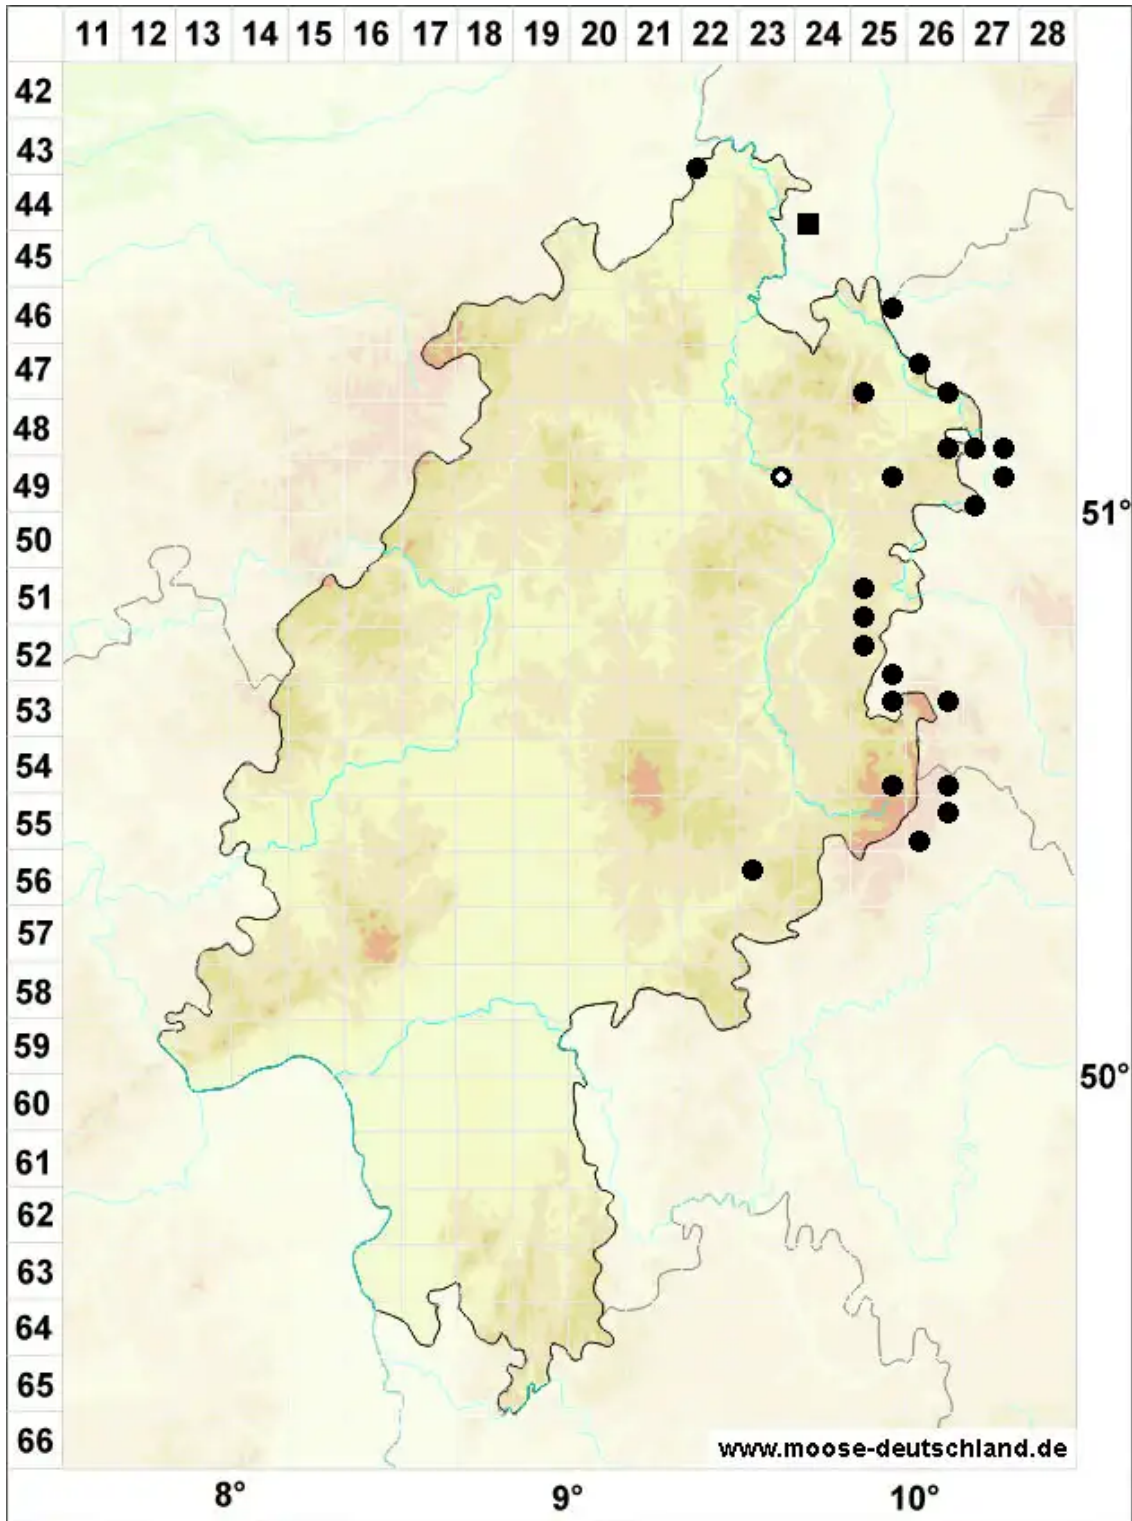

Seligeria calcarea (Hedw.) Bruch & Schimp.

Kalk-Zwergmoos

Legende:

Symbole:

Ausgefülltes Symbol:
Zeitraum von 1980 bis heute (Aktuelle Angabe)

Leeres Symbol:
Zeitraum vor 1980 (Altangabe)

Quadrat: Herbarbeleg