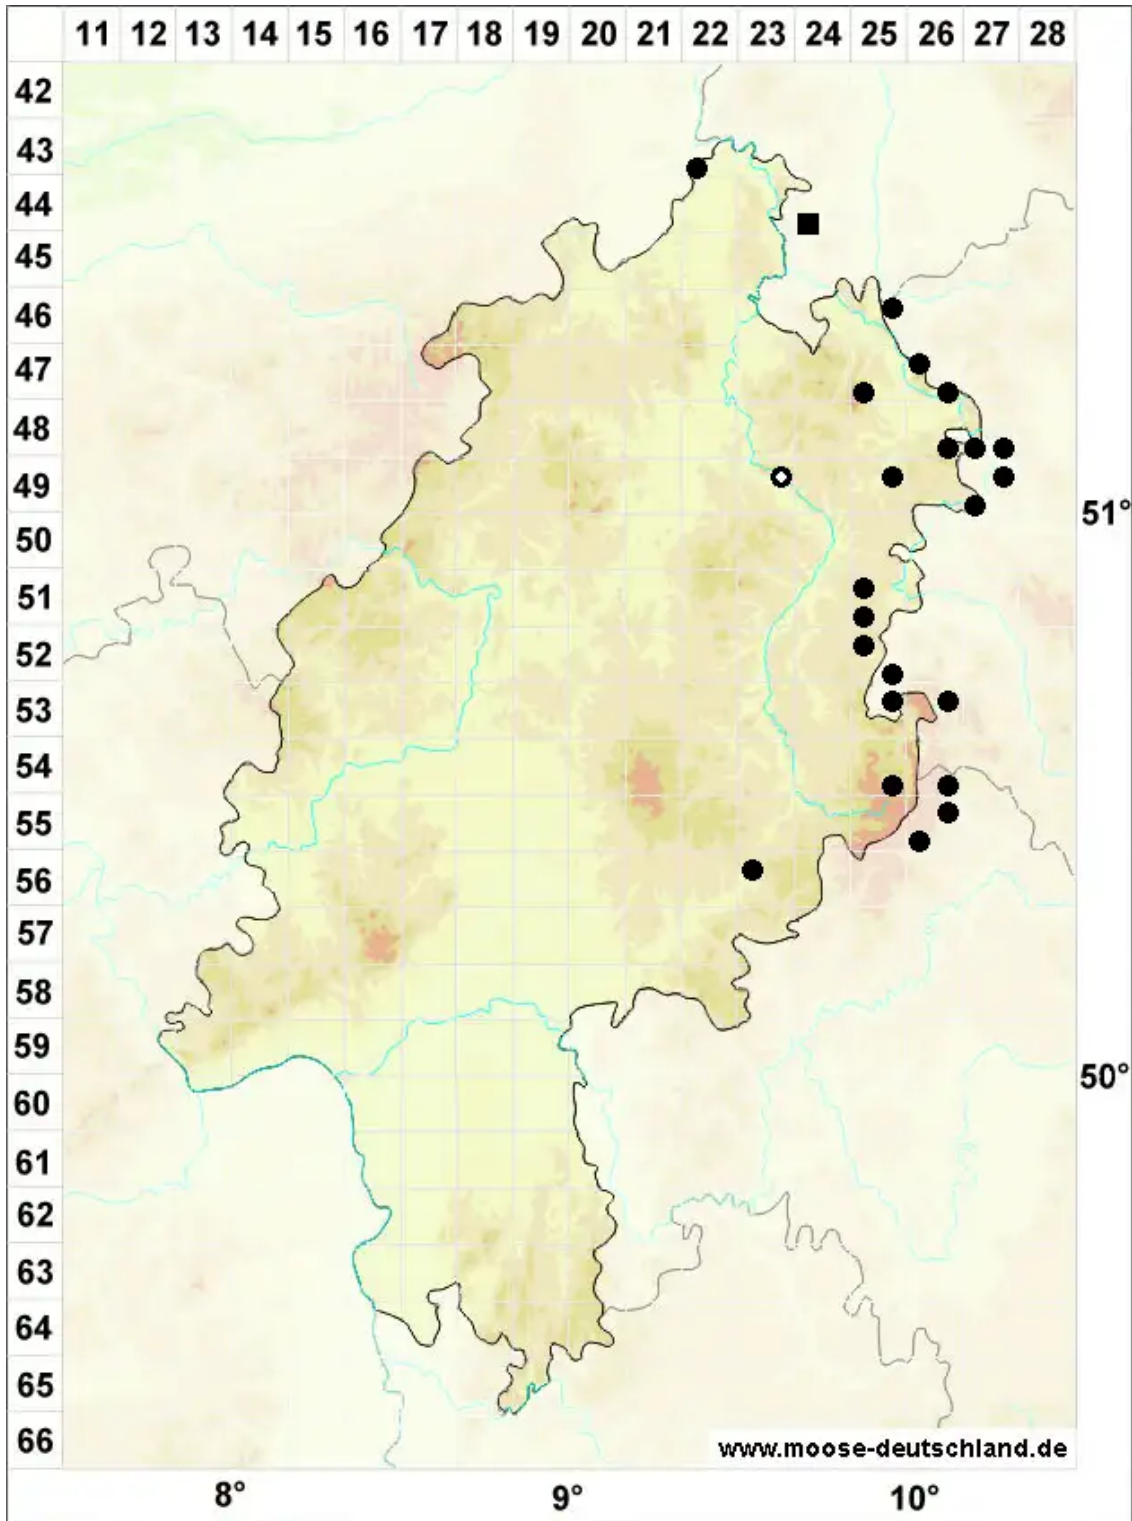

Seligeria calcarea (Hedw.) Bruch & Schimp.

Kalk-Zwergmoos

Legende:

- Symbole:**
- Ausgefülltes Symbol:
Zeitraum von 1980 bis heute (Aktuelle Angabe)
 - Leeres Symbol:
Zeitraum vor 1980 (Altangabe)
 - Quadrat: Herbarbeleg