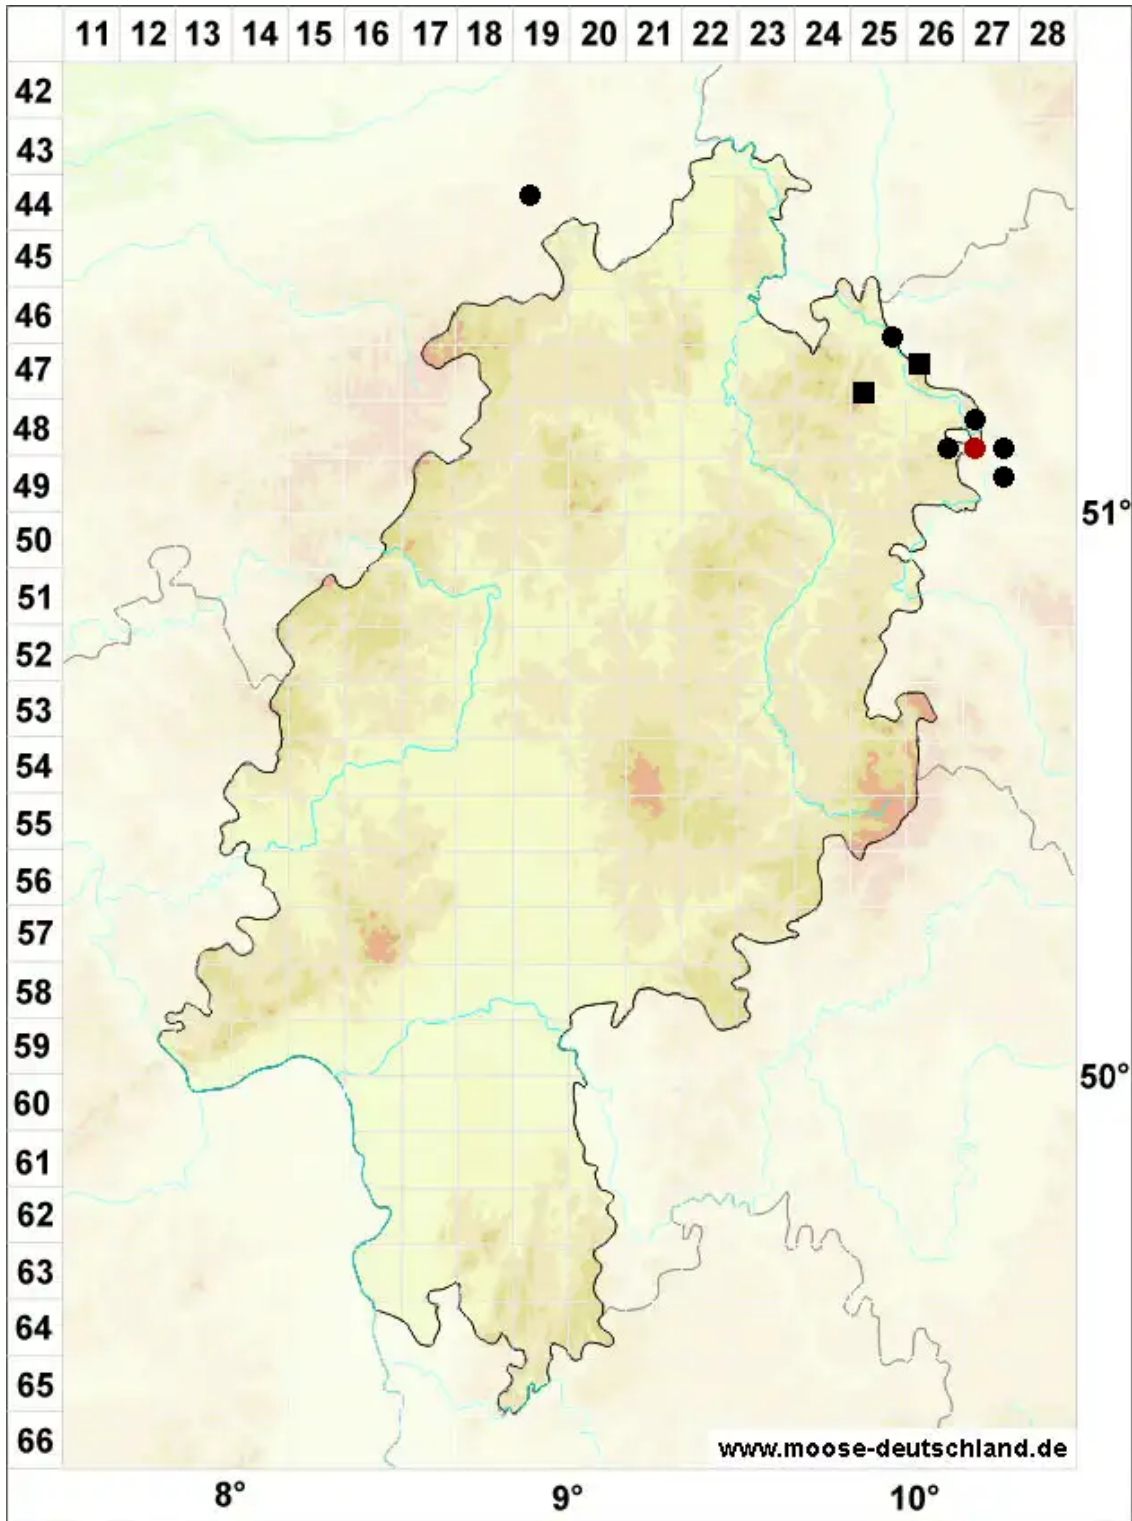

Seligeria campylopoda Kindb.

Krummstieliges Zwergmoos

Legende:

- Symbole:**
- Ausgefülltes Symbol:
Zeitraum von 1980 bis heute (Aktuelle Angabe)
 - Leeres Symbol:
Zeitraum vor 1980 (Altangabe)
 - Quadrat: Herbarbeleg