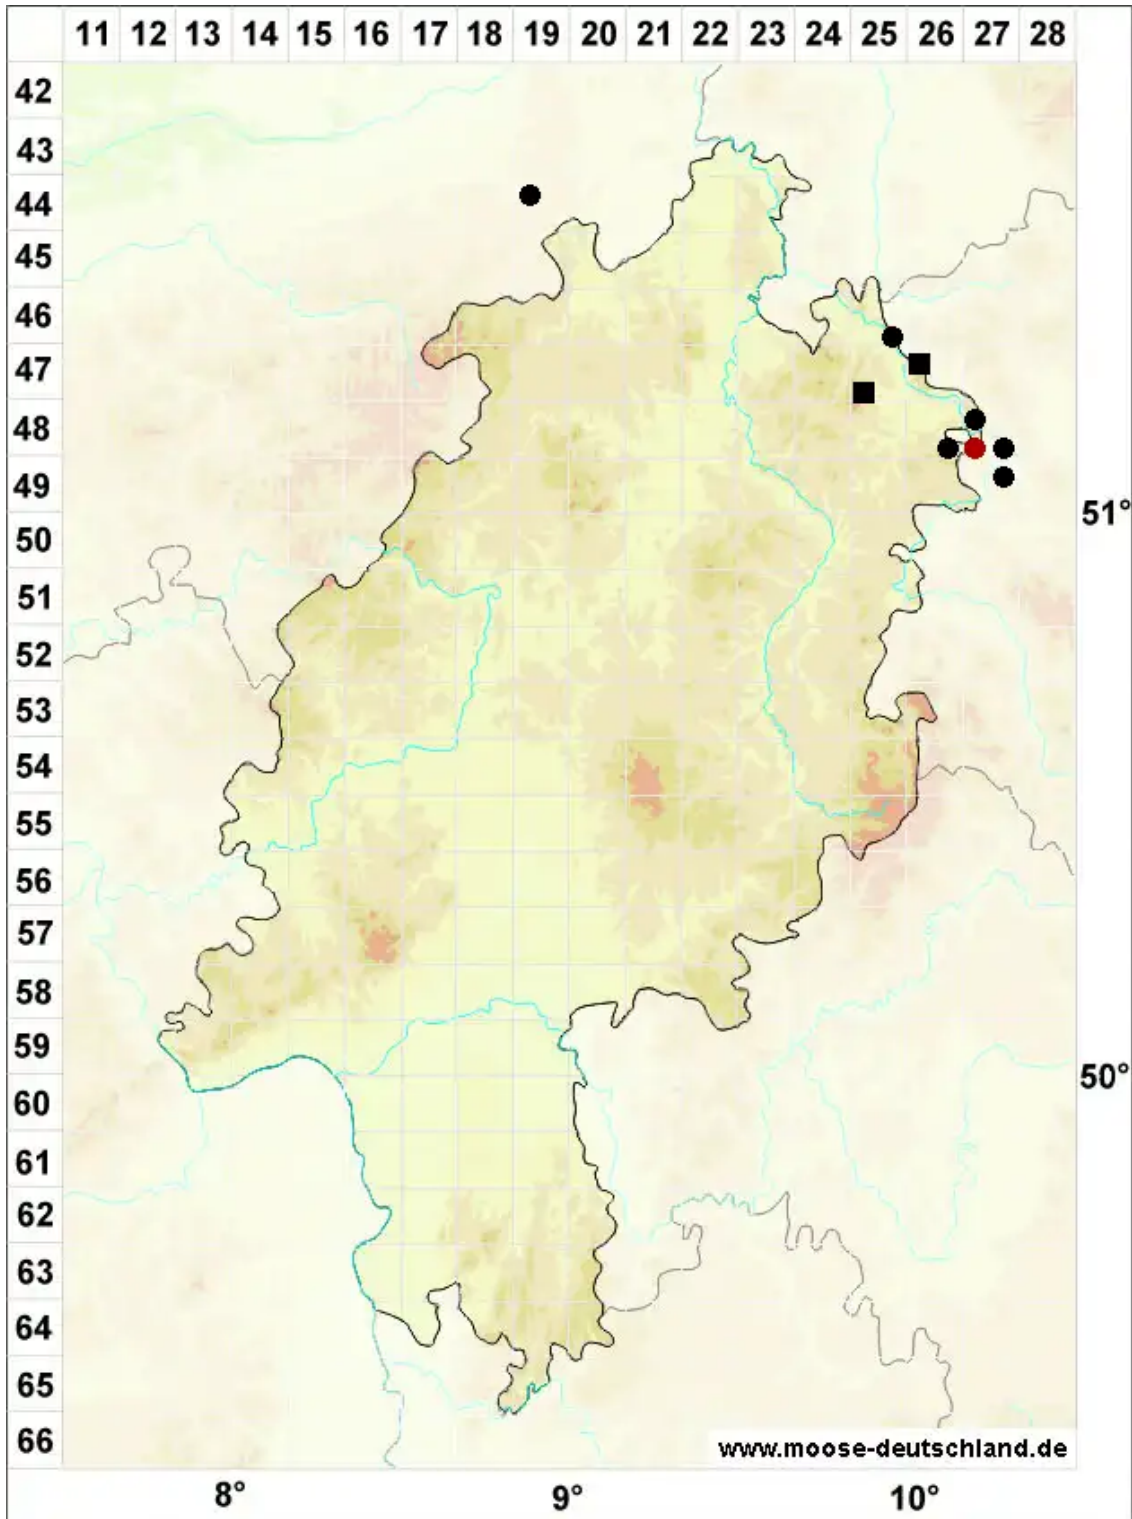

Seligeria campylopoda Kindb.

Krummstieliges Zwergmoos

Legende:

- Symbole:**
- Ausgefülltes Symbol:
Zeitraum von 1980 bis heute (Aktuelle Angabe)
 - Leeres Symbol:
Zeitraum vor 1980 (Altangabe)
 - Quadrat: Herbarbeleg