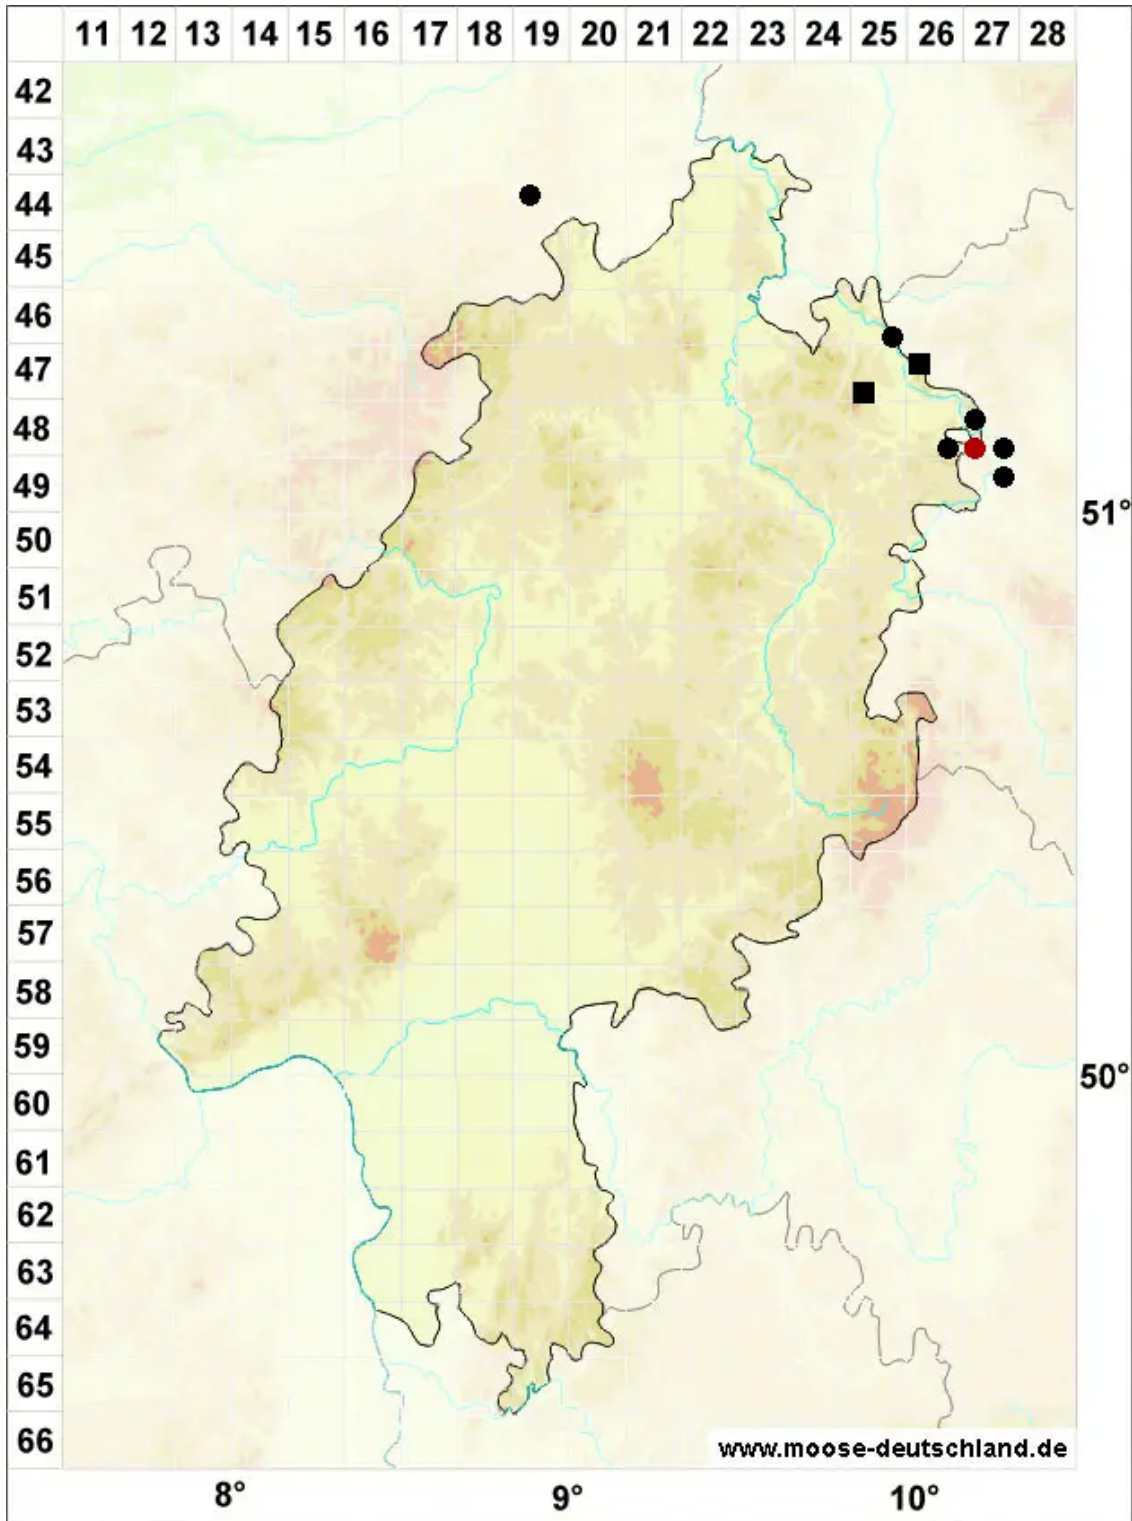

Seligeria campylopoda Kindb.

Krummstieliges Zwergmoos

Legende:

- Symbole:**
- Ausgefülltes Symbol:
Zeitraum von 1980 bis heute (Aktuelle Angabe)
 - Leeres Symbol:
Zeitraum vor 1980 (Altangabe)
 - Quadrat: Herbarbeleg