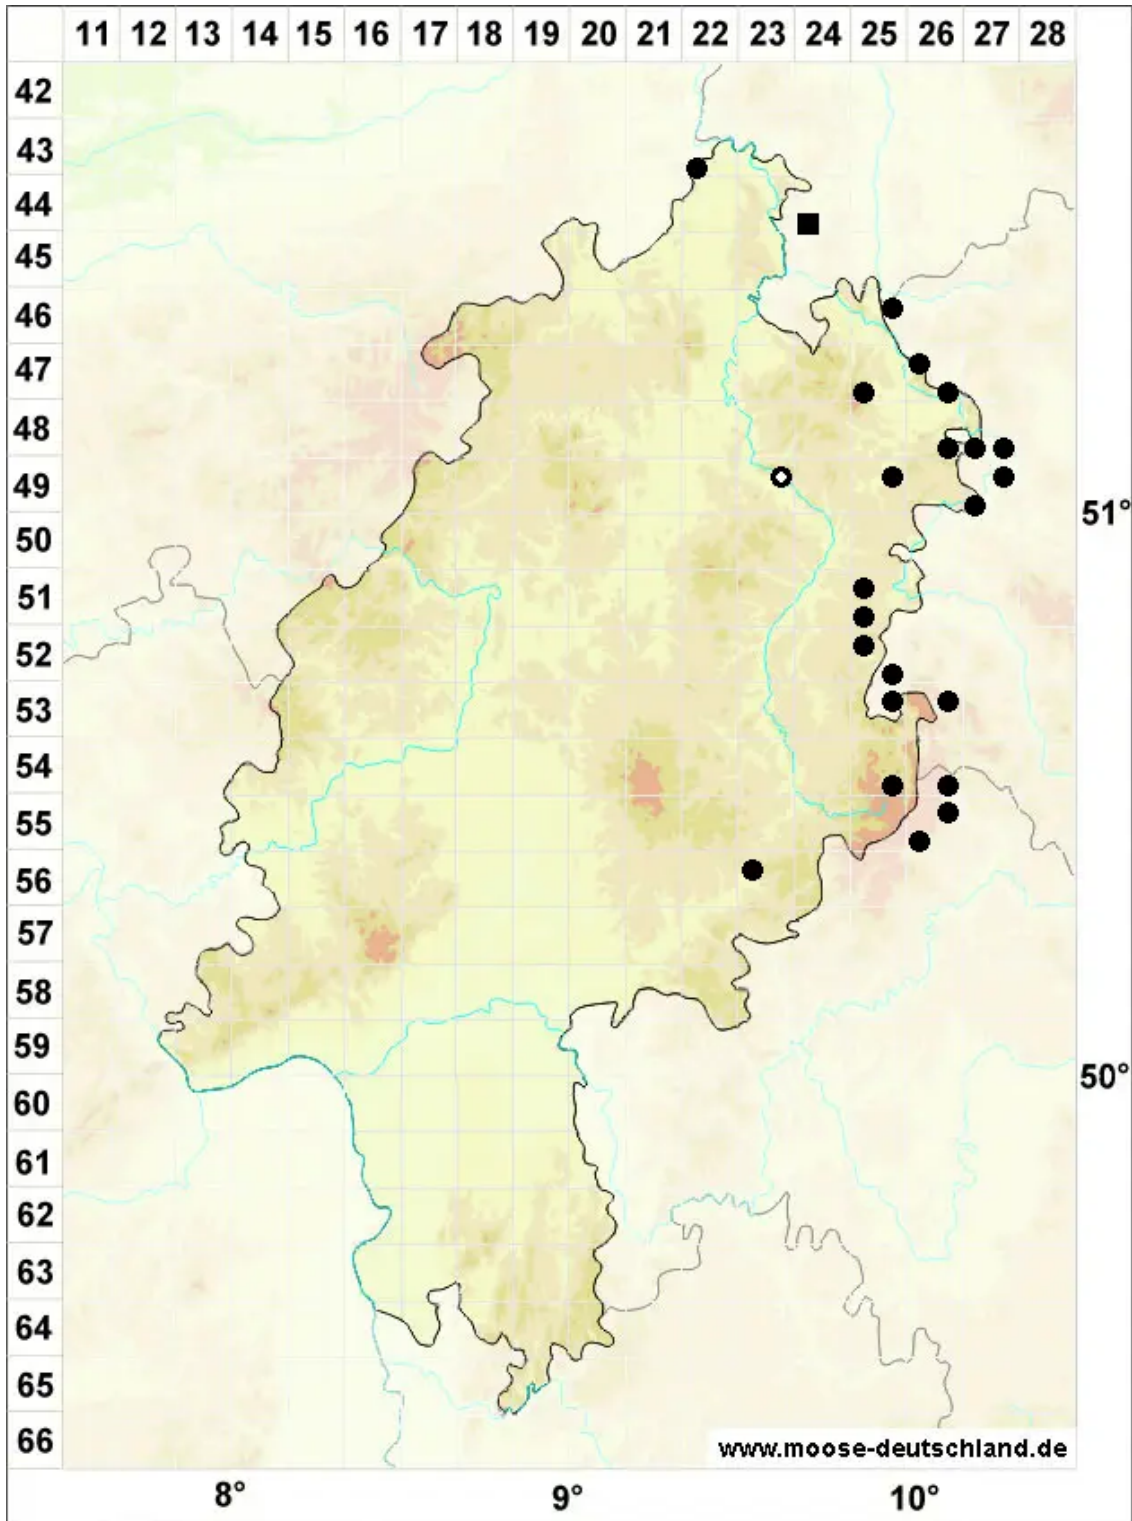

Seligeria calcarea (Hedw.) Bruch & Schimp.

Kalk-Zwergmoos

Legende:

- Symbole:**
- Ausgefülltes Symbol:
Zeitraum von 1980 bis heute (Aktuelle Angabe)
 - Leeres Symbol:
Zeitraum vor 1980 (Altangabe)
 - Quadrat: Herbarbeleg