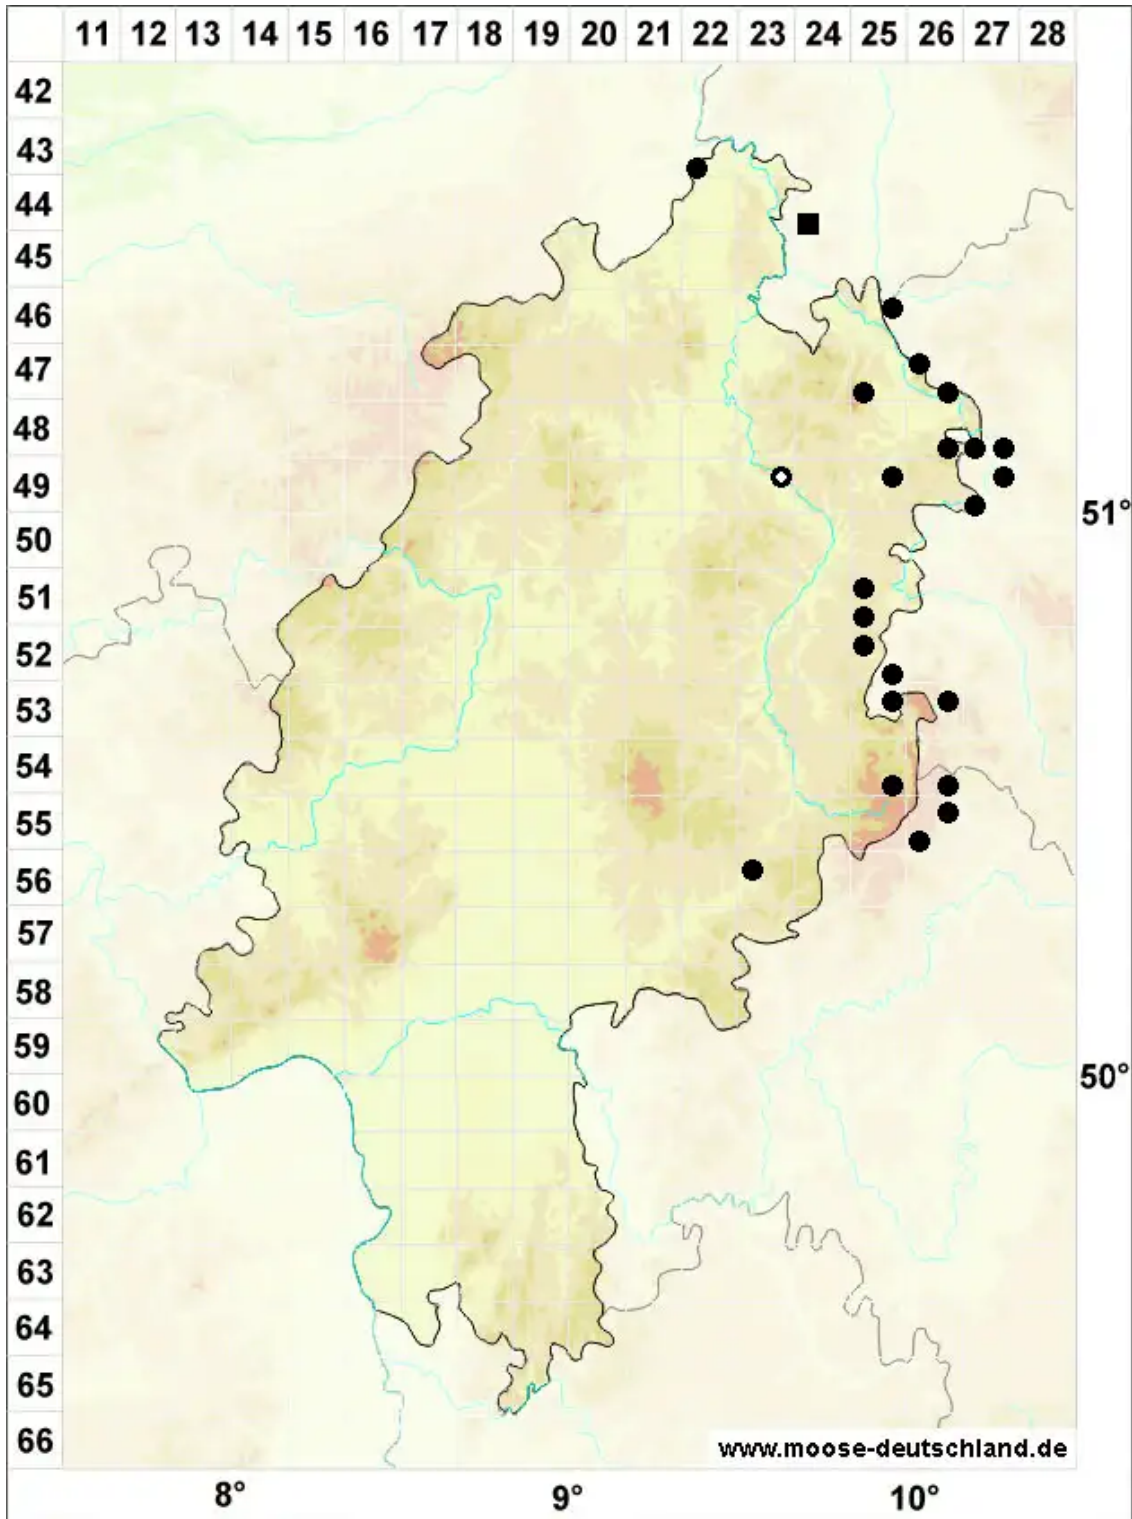

Seligeria calcarea (Hedw.) Bruch & Schimp.

Kalk-Zwergmoos

Legende:

- Symbole:**
- Ausgefülltes Symbol:
Zeitraum von 1980 bis heute (Aktuelle Angabe)
 - Leeres Symbol:
Zeitraum vor 1980 (Altangabe)
 - Quadrat: Herbarbeleg