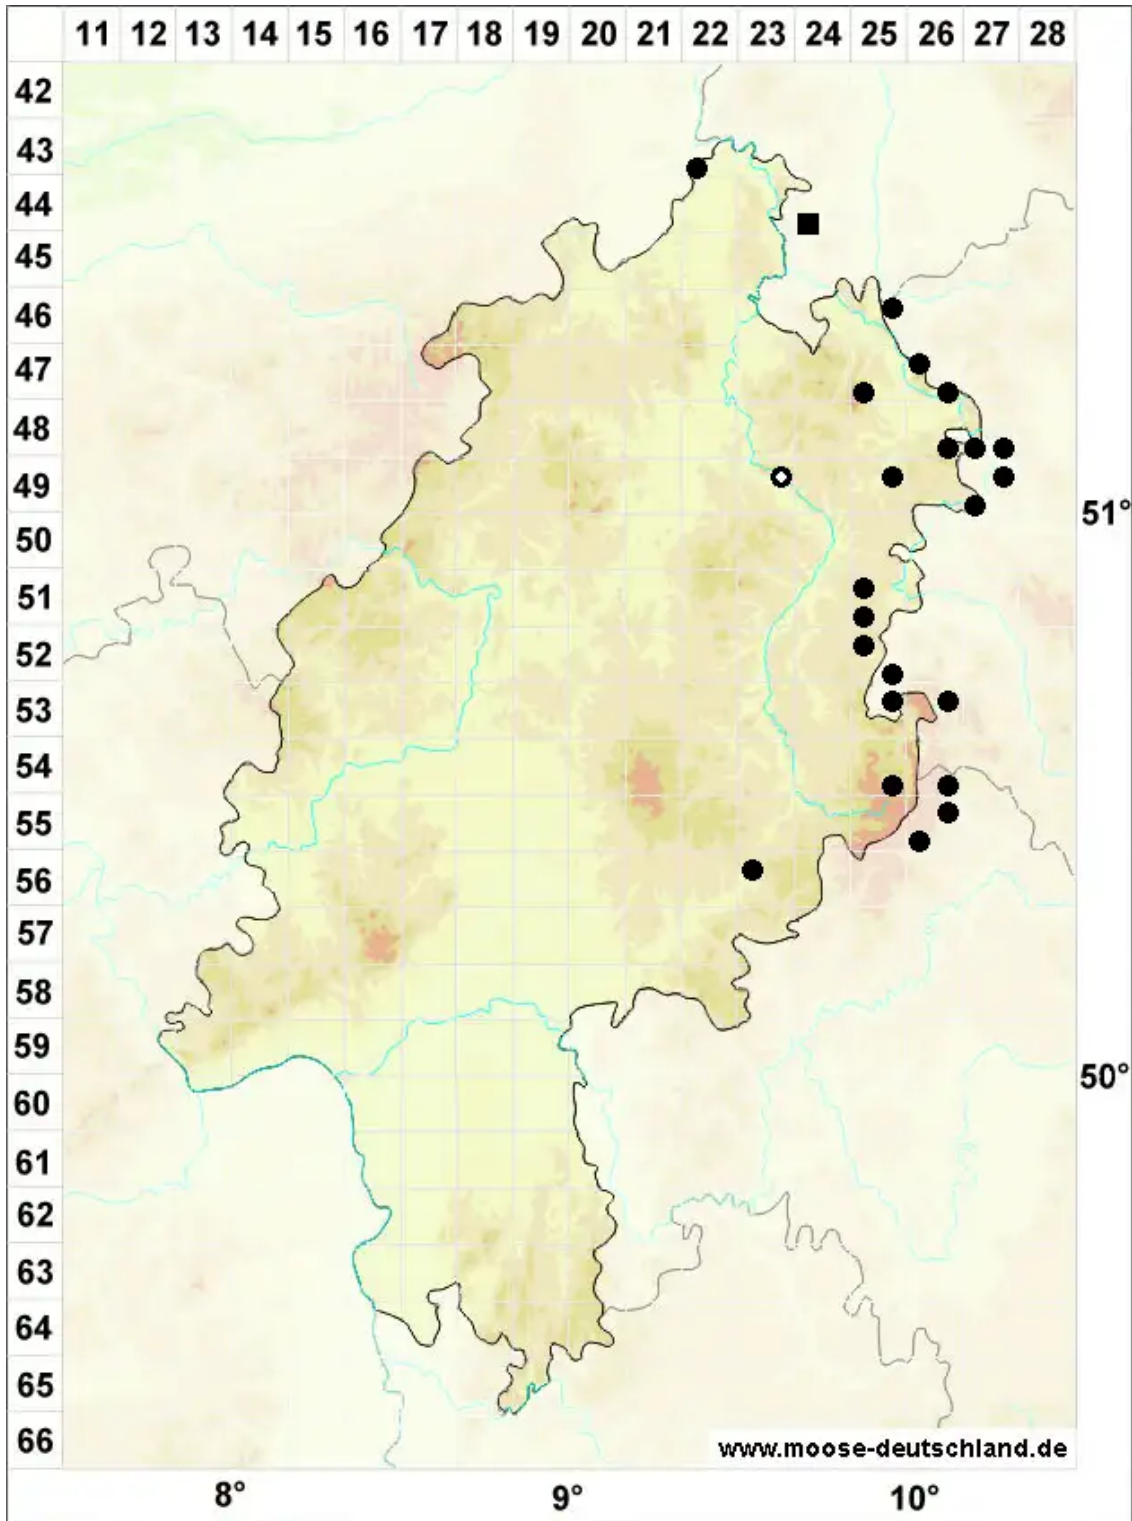

# Seligeria calcarea (Hedw.) Bruch & Schimp.

Kalk-Zwergmoos

Legende:

**Symbole:**

Ausgefülltes Symbol:  
Zeitraum von 1980 bis heute (Aktuelle Angabe)

Leeres Symbol:  
Zeitraum vor 1980 (Altangabe)

Quadrat: Herbarbeleg