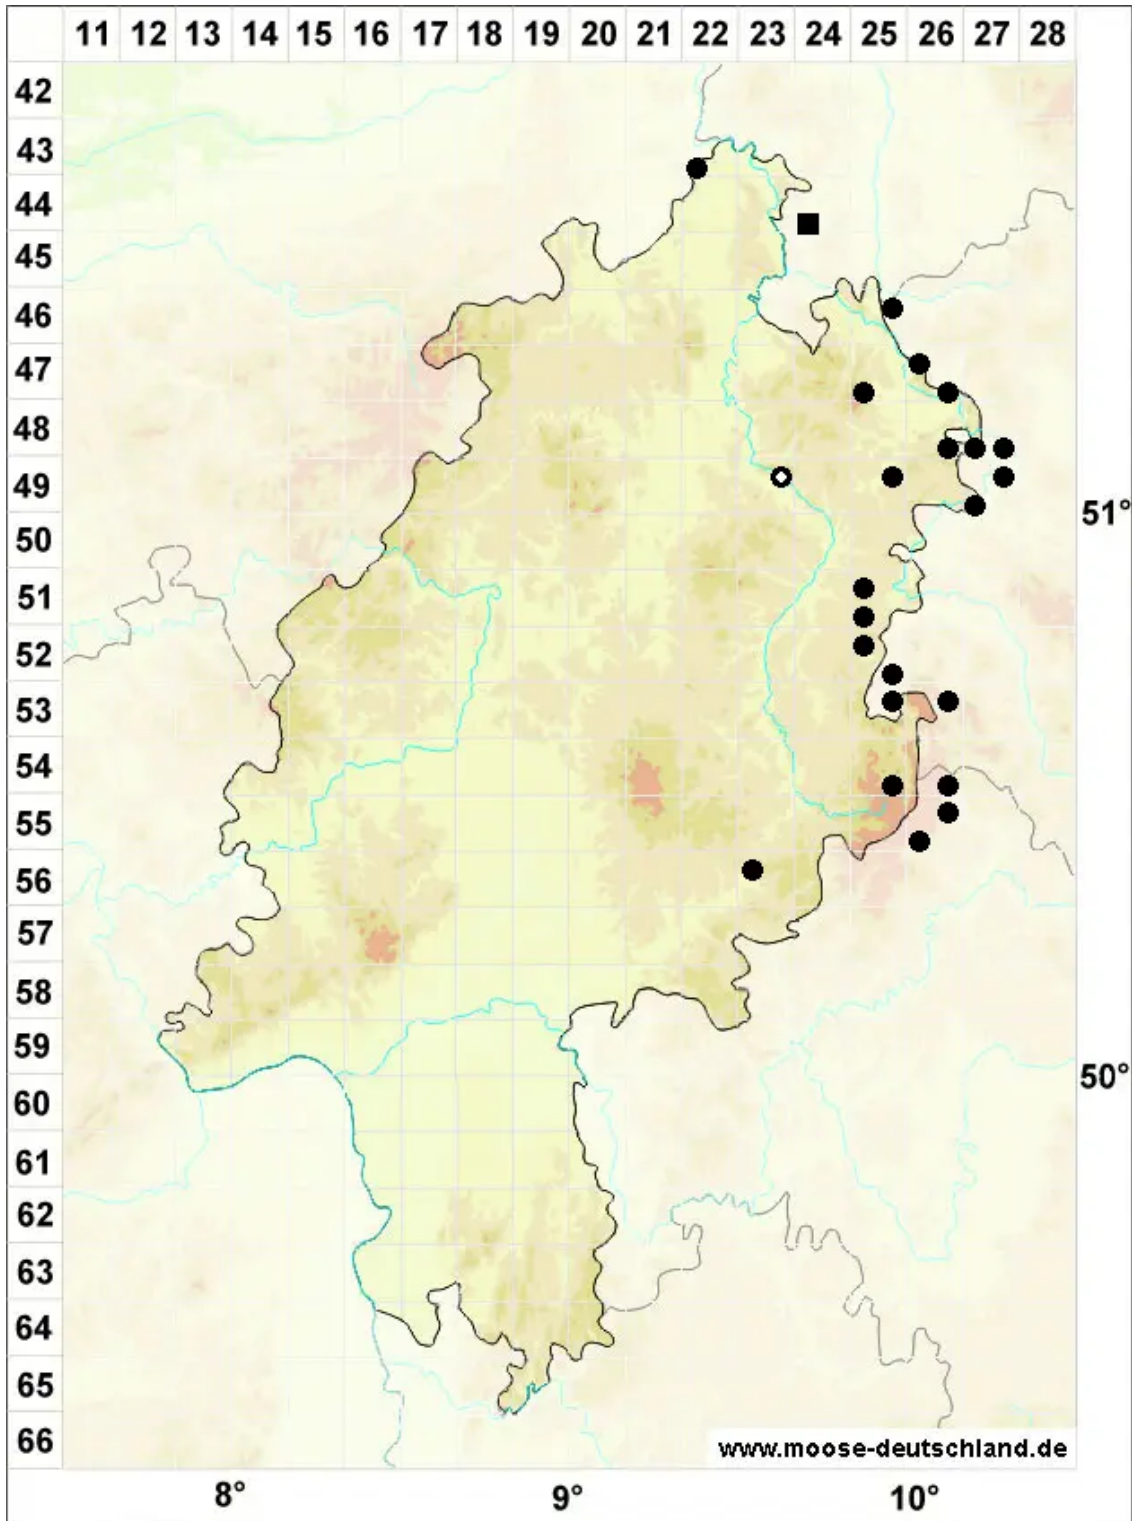

# Seligeria calcarea (Hedw.) Bruch & Schimp.

Kalk-Zwergmoos

Legende:

**Symbole:**

Ausgefülltes Symbol:  
Zeitraum von 1980 bis heute (Aktuelle Angabe)

Leeres Symbol:  
Zeitraum vor 1980 (Altangabe)

Quadrat: Herbarbeleg