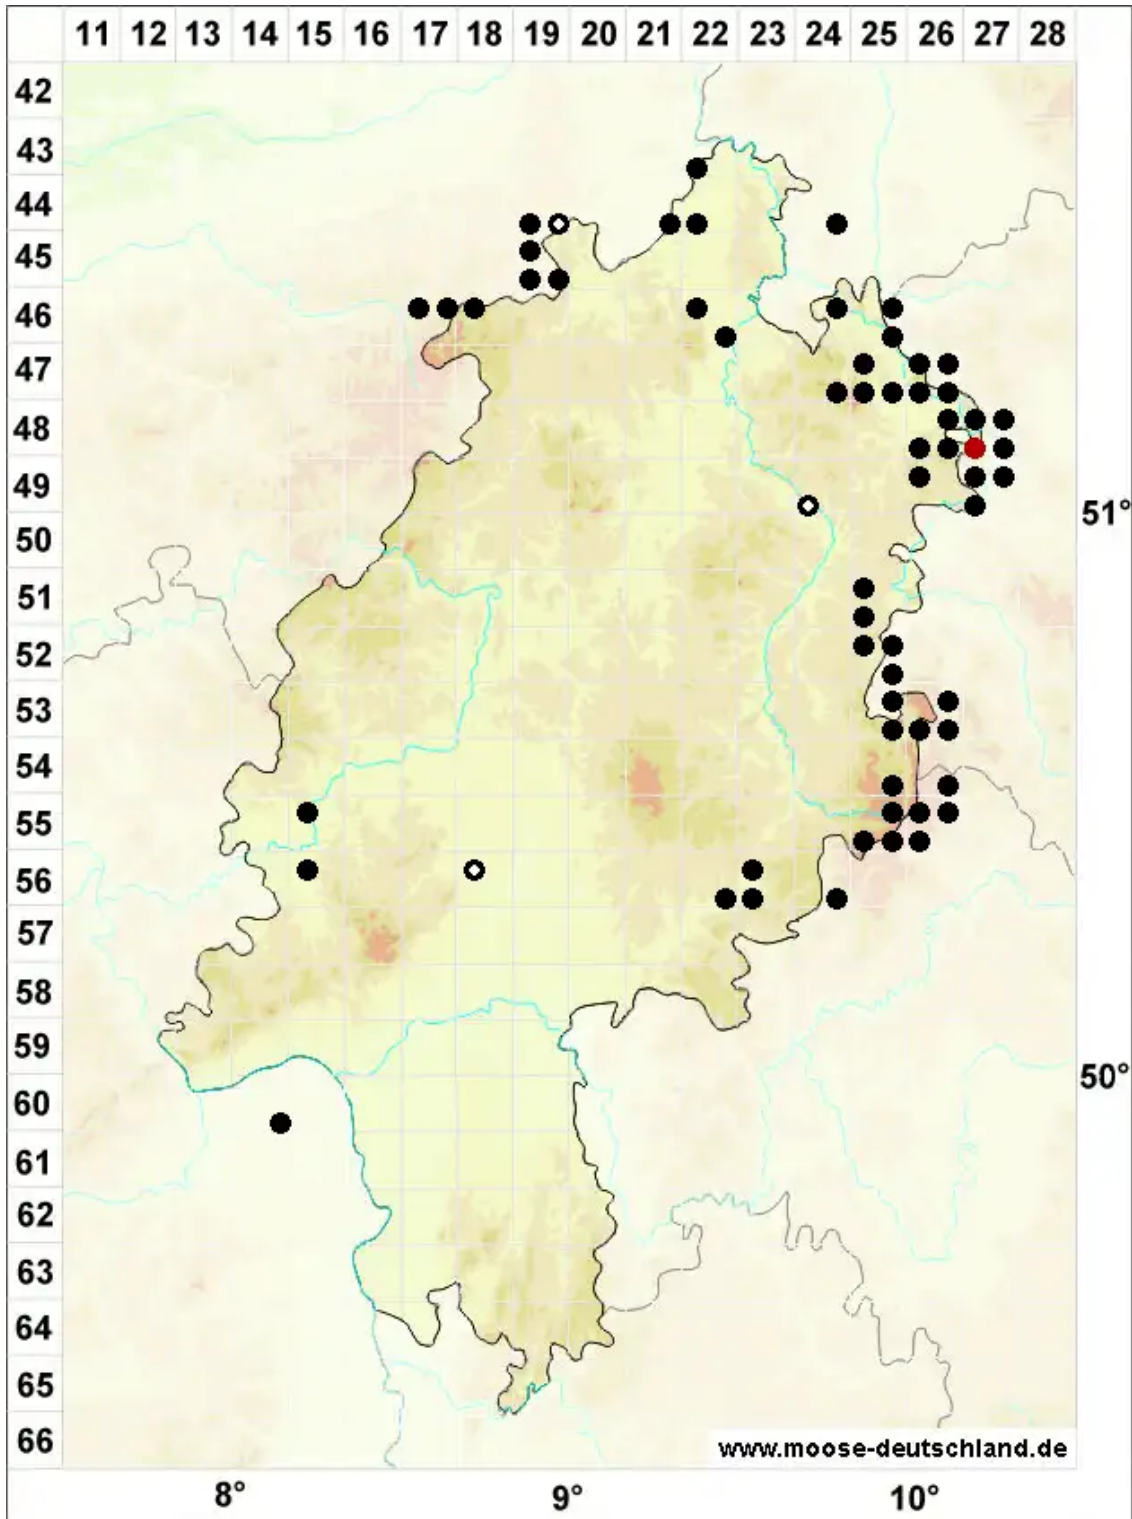

# Seligeria pusilla (Hedw.) Bruch & Schimp.

Winziges Zwergmoos

Legende:

- Symbole:**
- Ausgefülltes Symbol:  
Zeitraum von 1980 bis heute (Aktuelle Angabe)
  - Leeres Symbol:  
Zeitraum vor 1980 (Altangabe)
  - Quadrat: Herbarbeleg