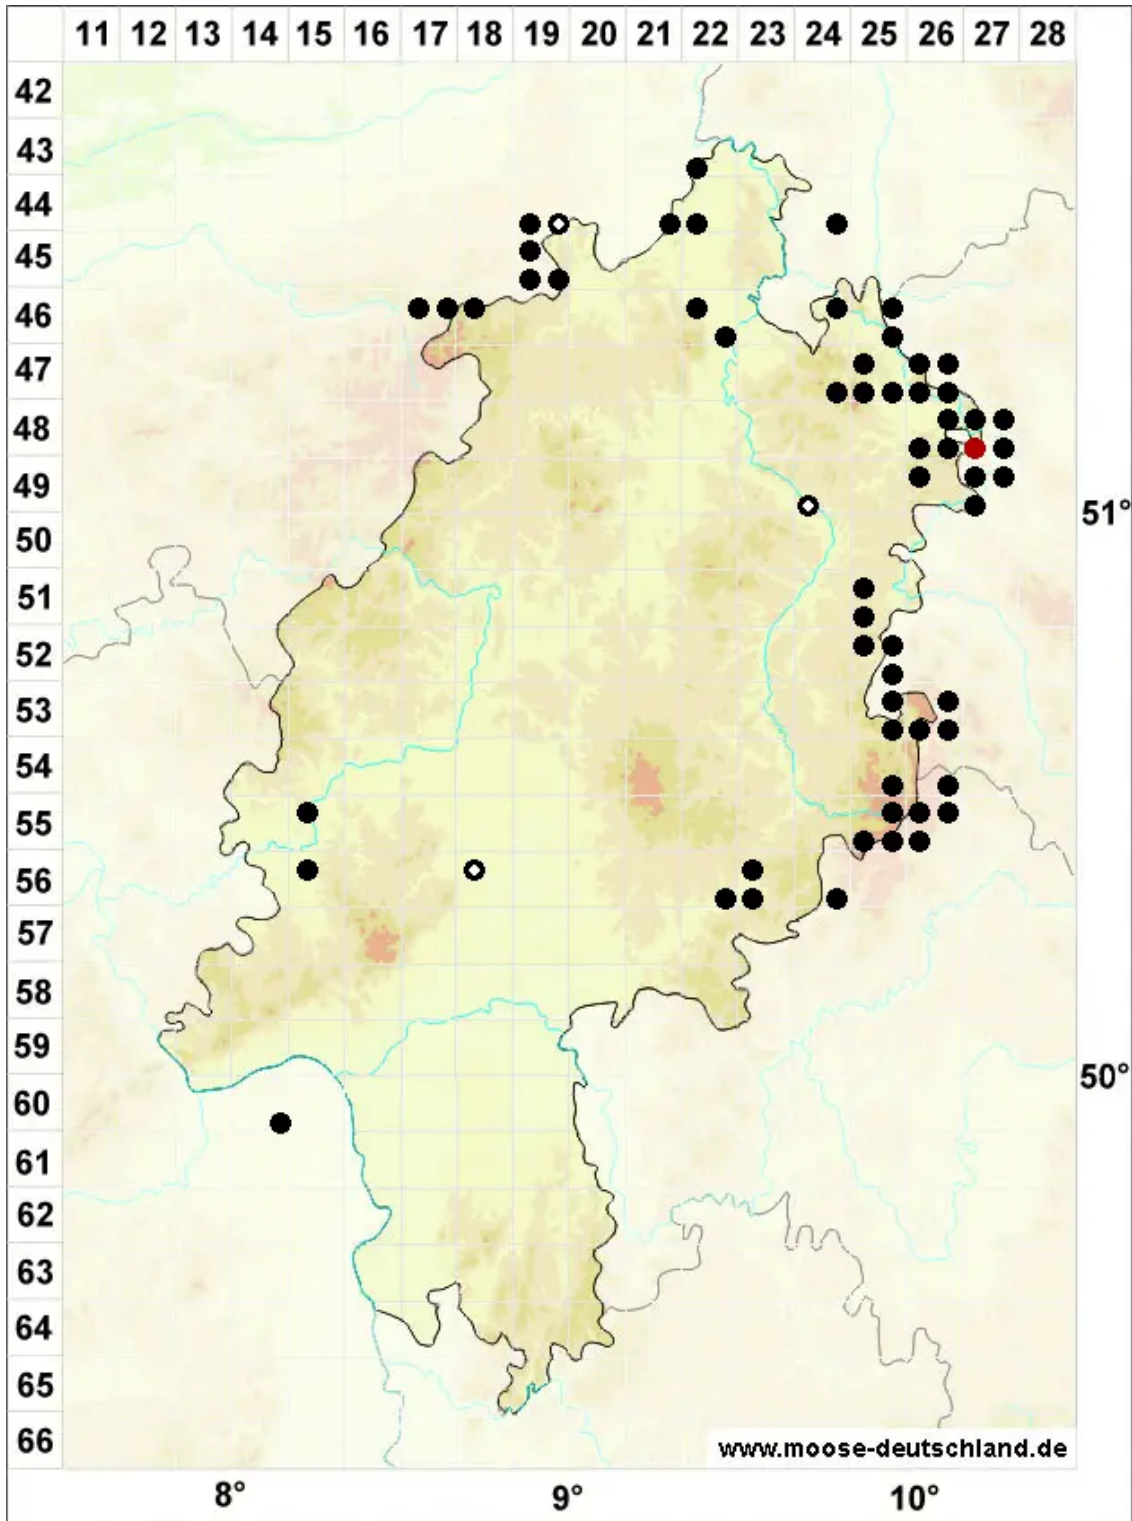

Seligeria pusilla (Hedw.) Bruch & Schimp.

Winziges Zwergmoos

Legende:

- Symbole:**
- Ausgefülltes Symbol:
Zeitraum von 1980 bis heute (Aktuelle Angabe)
 - Leeres Symbol:
Zeitraum vor 1980 (Altangabe)
 - Quadrat: Herbarbeleg