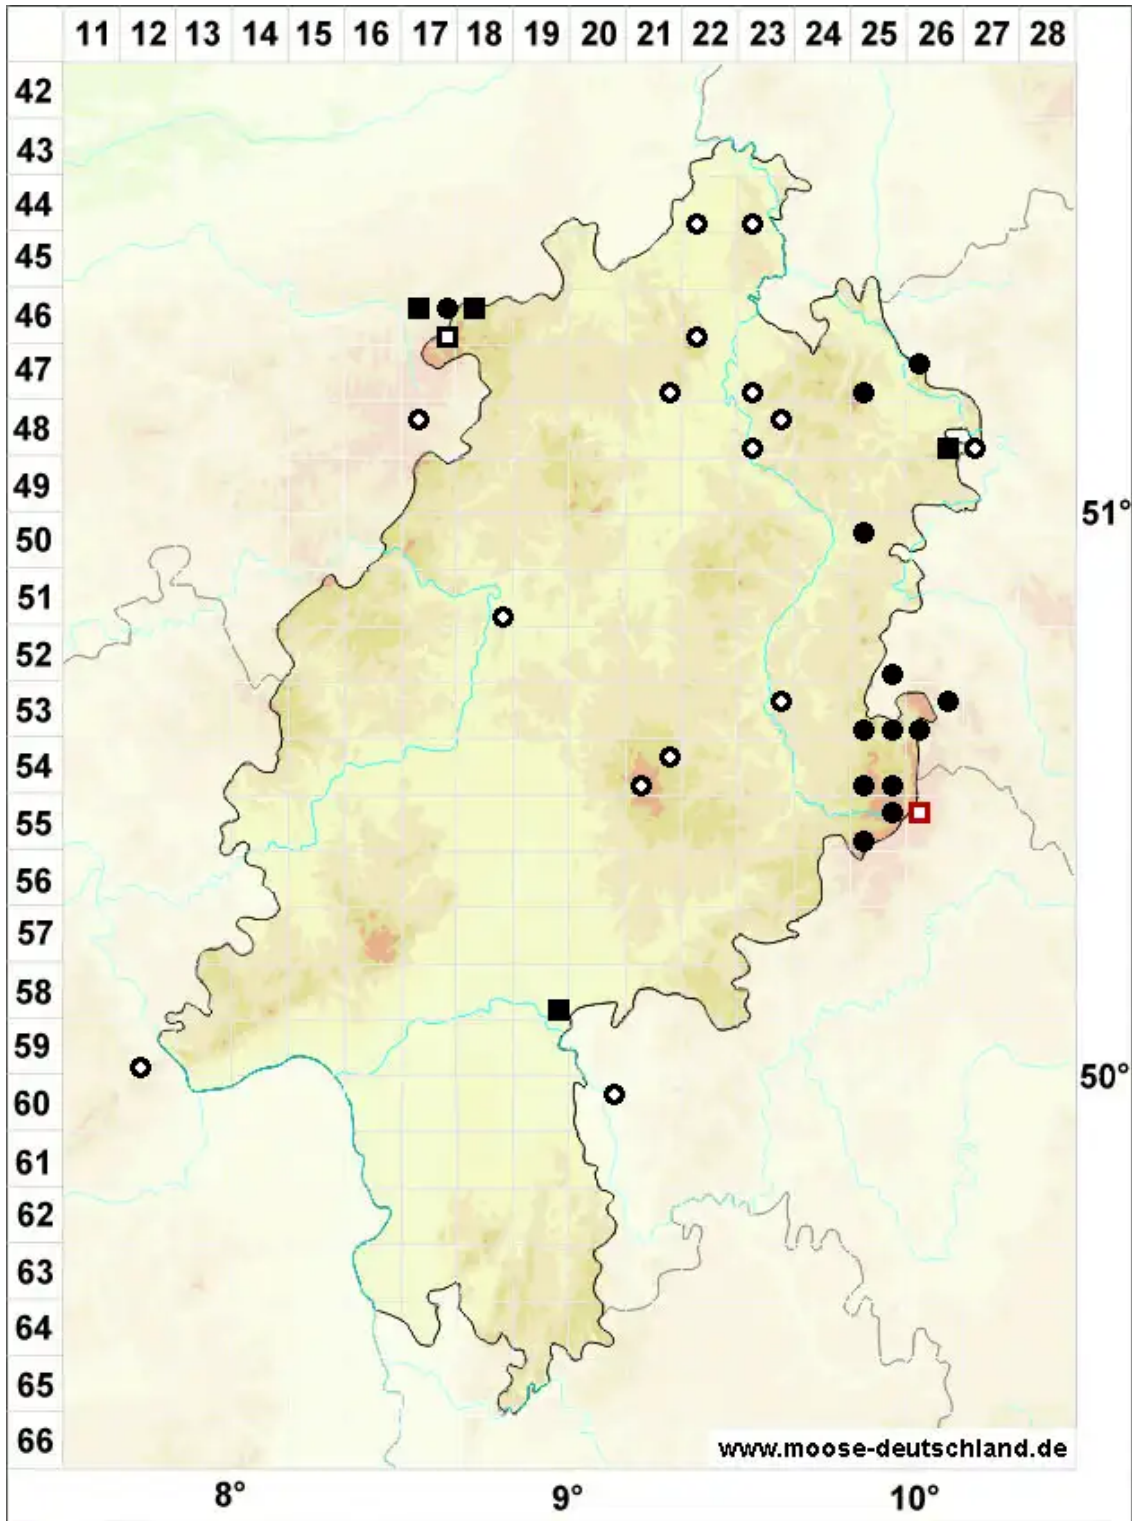

# Pseudoamblystegium subtile (Hedw.) Vanderp. & Hedenäs

Feines Scheinstumpfdeckelmoos

Legende:

- Symbole:**  
Ausgefülltes Symbol:  
Zeitraum von 1980 bis heute (Aktuelle Angabe)  
Leeres Symbol:  
Zeitraum vor 1980 (Altangabe)  
Quadrat: Herbarbeleg