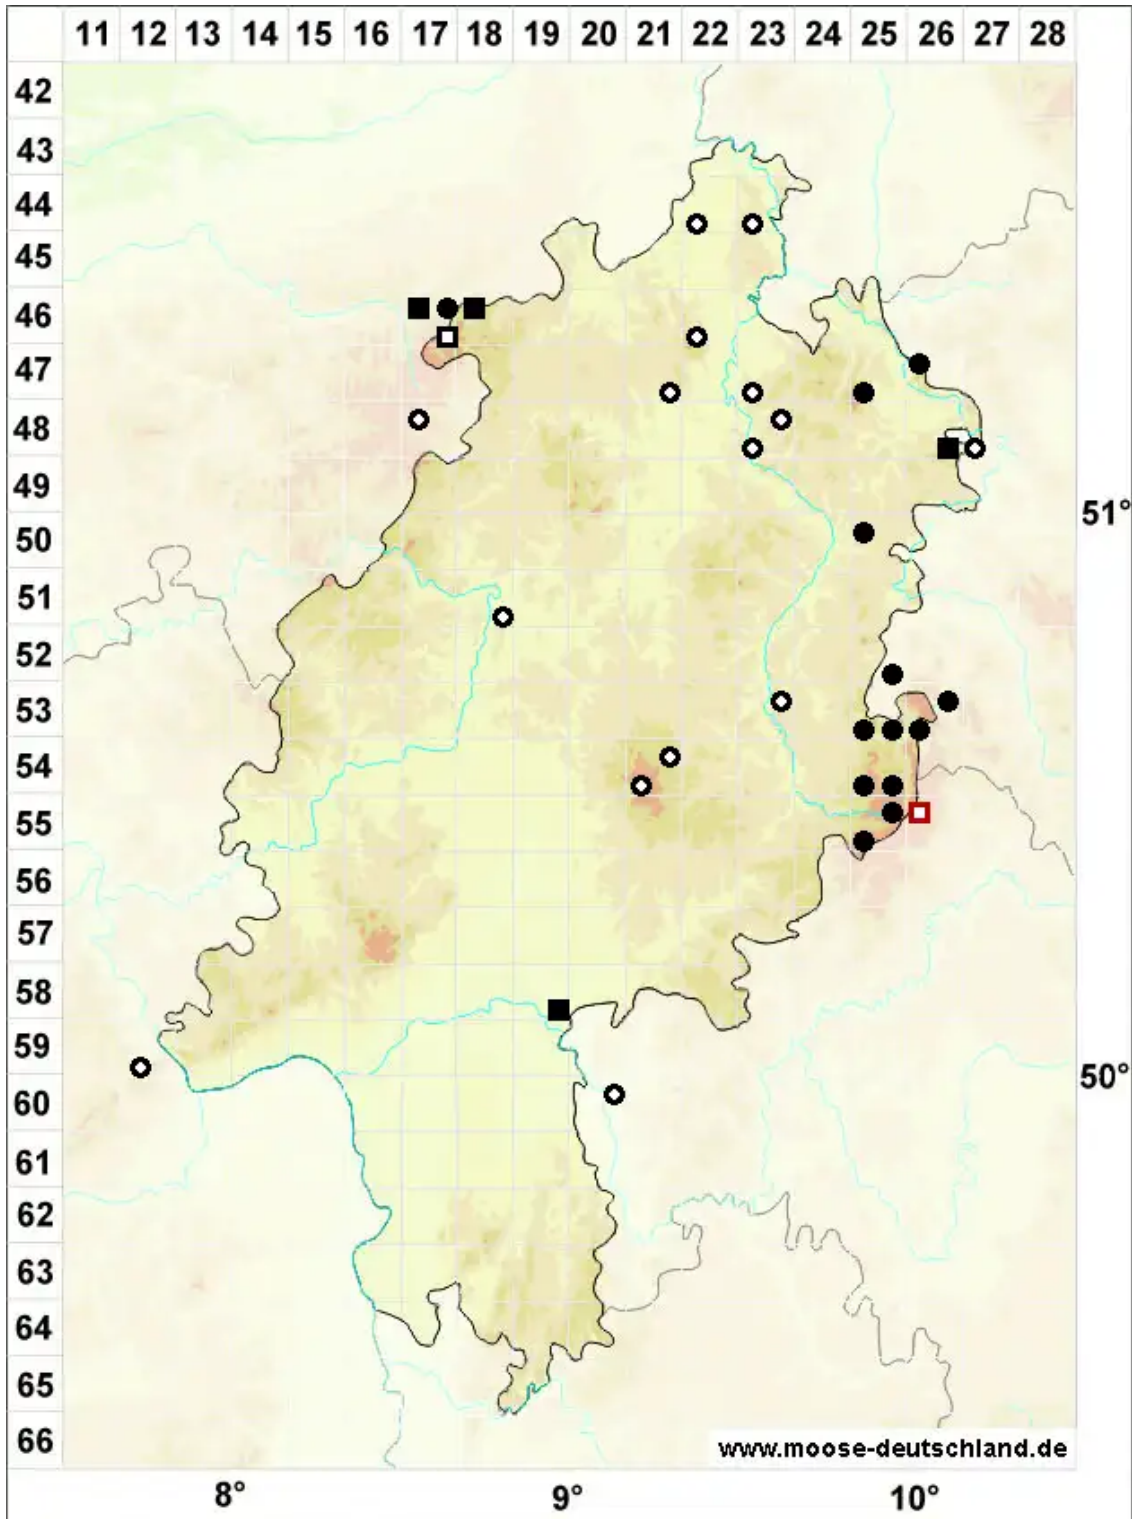

Pseudoamblystegium subtile (Hedw.) Vanderp. & Hedenäs

Feines Scheinstumpfdeckelmoos

Legende:

- Symbole:**
- Ausgefülltes Symbol:
Zeitraum von 1980 bis heute (Aktuelle Angabe)
 - Leeres Symbol:
Zeitraum vor 1980 (Altangabe)
 - Quadrat: Herbarbeleg