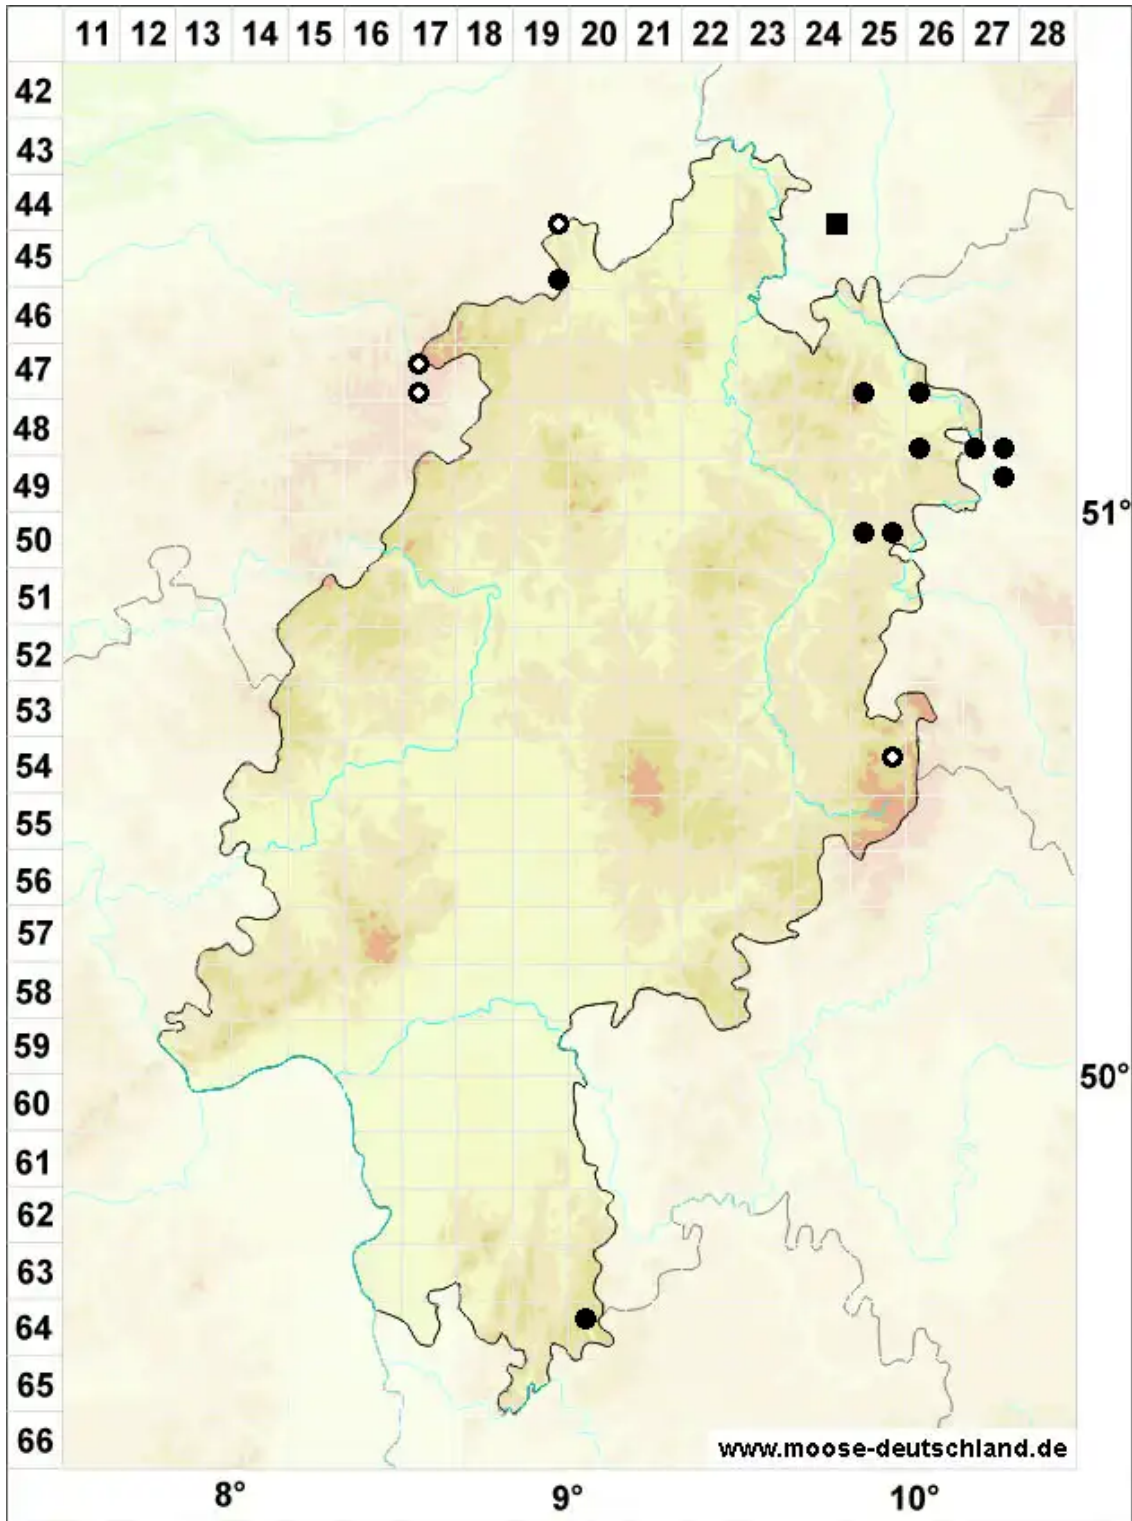

# Jungermannia atrovirens Dumort.

Schwarzgrünes Jungermannmoos

Legende:

- Symbole:**
- Ausgefülltes Symbol:  
Zeitraum von 1980 bis heute (Aktuelle Angabe)
  - Leeres Symbol:  
Zeitraum vor 1980 (Altangabe)
  - Quadrat: Herbarbeleg