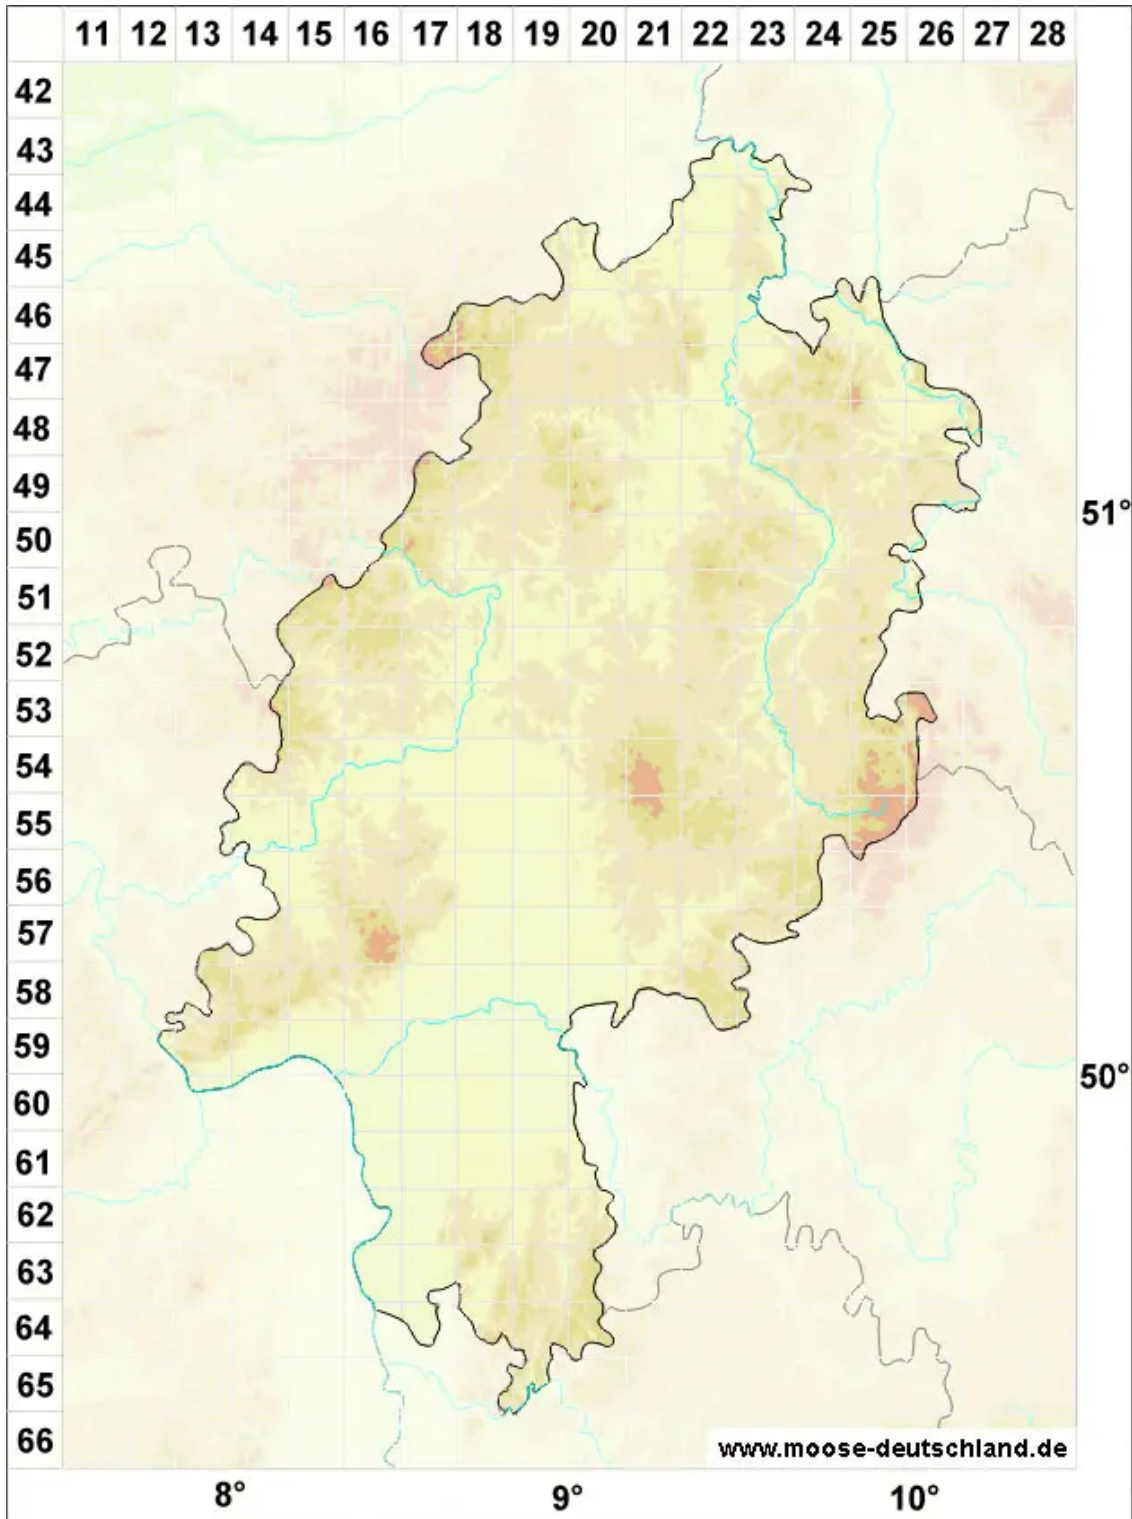

Solenostoma confertissimum (Nees) Schljakov

Breitblättriges Blattkelchlebermoos, Dichtblättriges Alt-Jungermannmoos

Legende:

- Symbole:**
- Ausgefülltes Symbol:
Zeitraum von 1980 bis heute (Aktuelle Angabe)
 - Leeres Symbol:
Zeitraum vor 1980 (Altangabe)
 - Quadrat: Herbarbeleg