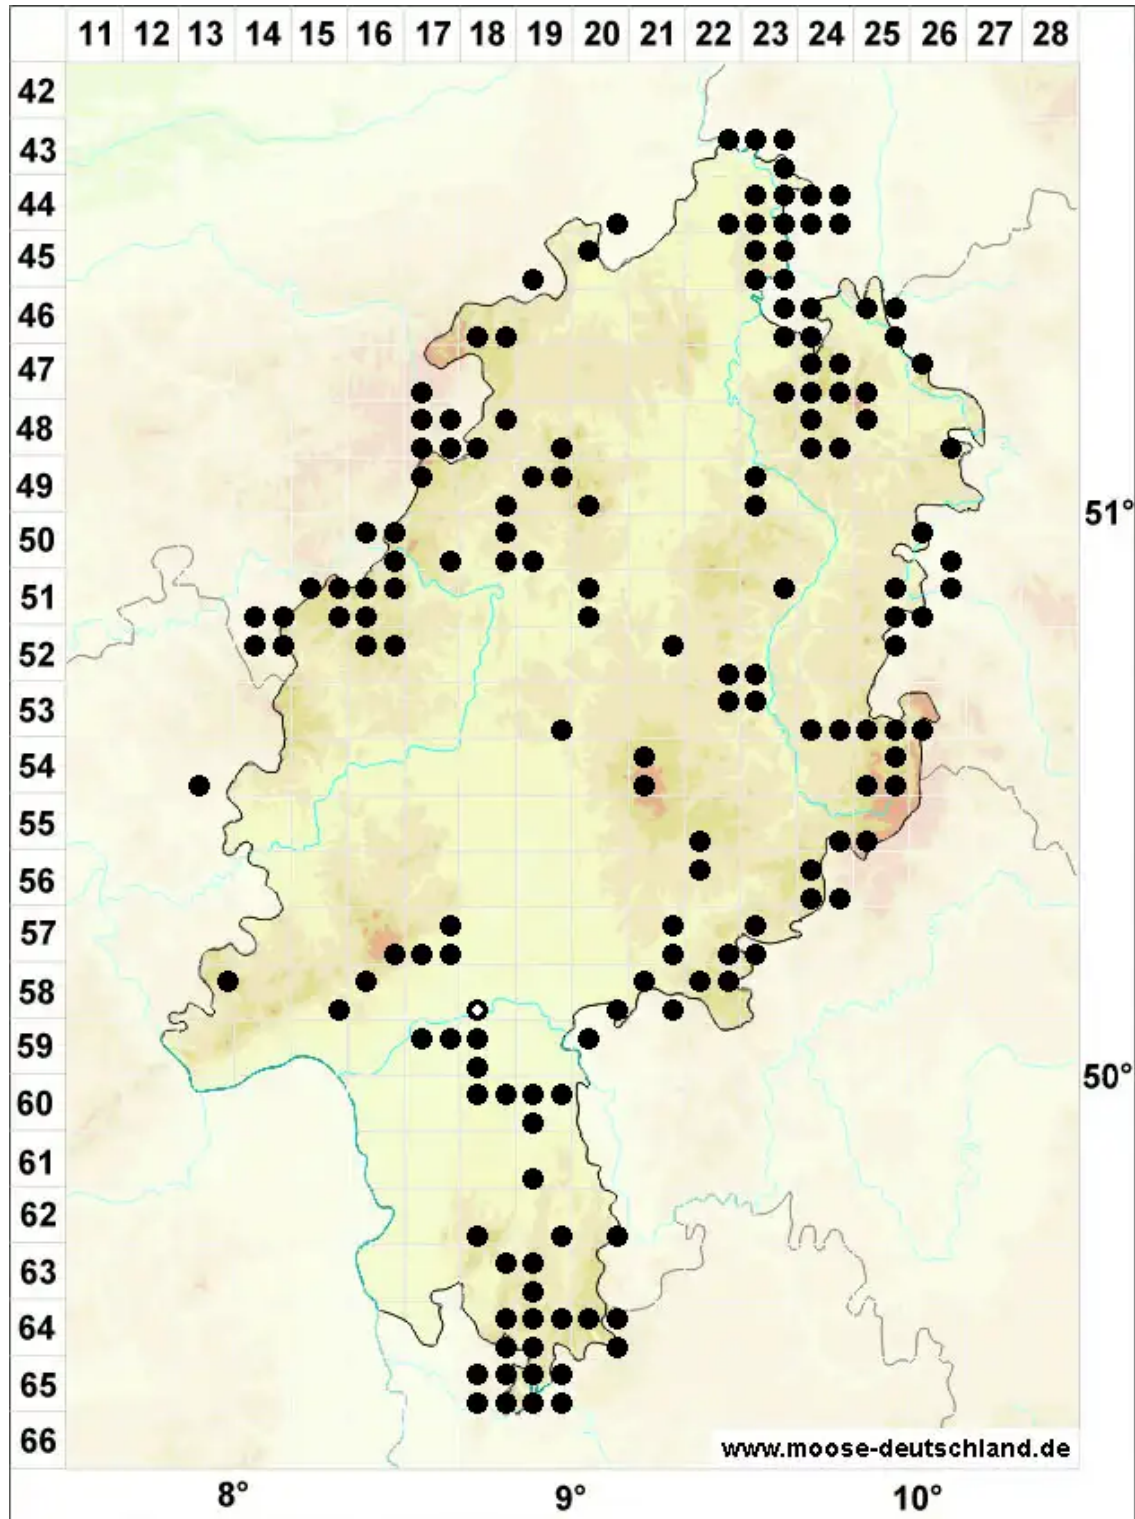

# Solenostoma gracillimum (Sm.) R.M.Schust.

Gesäumtes-Blattkelchlebermoos, Zierliches Alt-Jungermannmoos

Legende:

- Symbole:**
- Ausgefülltes Symbol:  
Zeitraum von 1980 bis heute (Aktuelle Angabe)
  - Leeres Symbol:  
Zeitraum vor 1980 (Altangabe)
  - Quadrat: Herbarbeleg