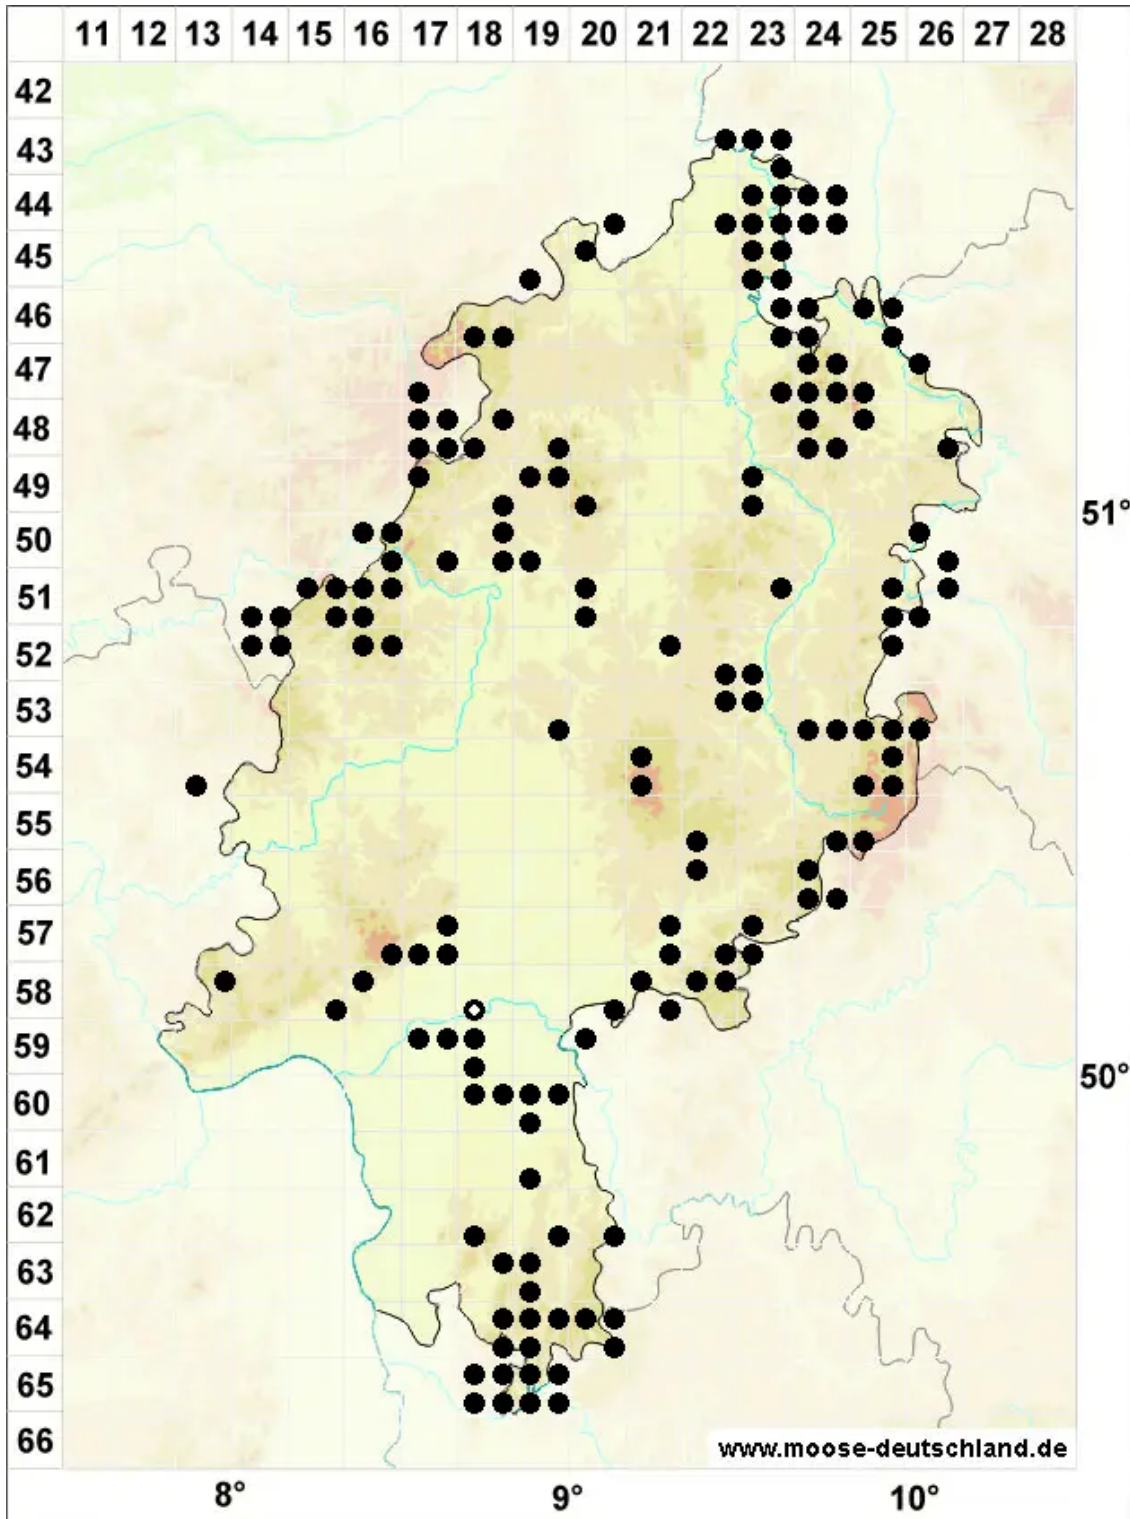

Solenostoma gracillimum (Sm.) R.M.Schust.

Gesäumtes-Blattkelchlebermoos, Zierliches Alt-Jungermannmoos

Legende:

- Symbole:**
- Ausgefülltes Symbol:
Zeitraum von 1980 bis heute (Aktuelle Angabe)
 - Leeres Symbol:
Zeitraum vor 1980 (Altangabe)
 - Quadrat: Herbarbeleg