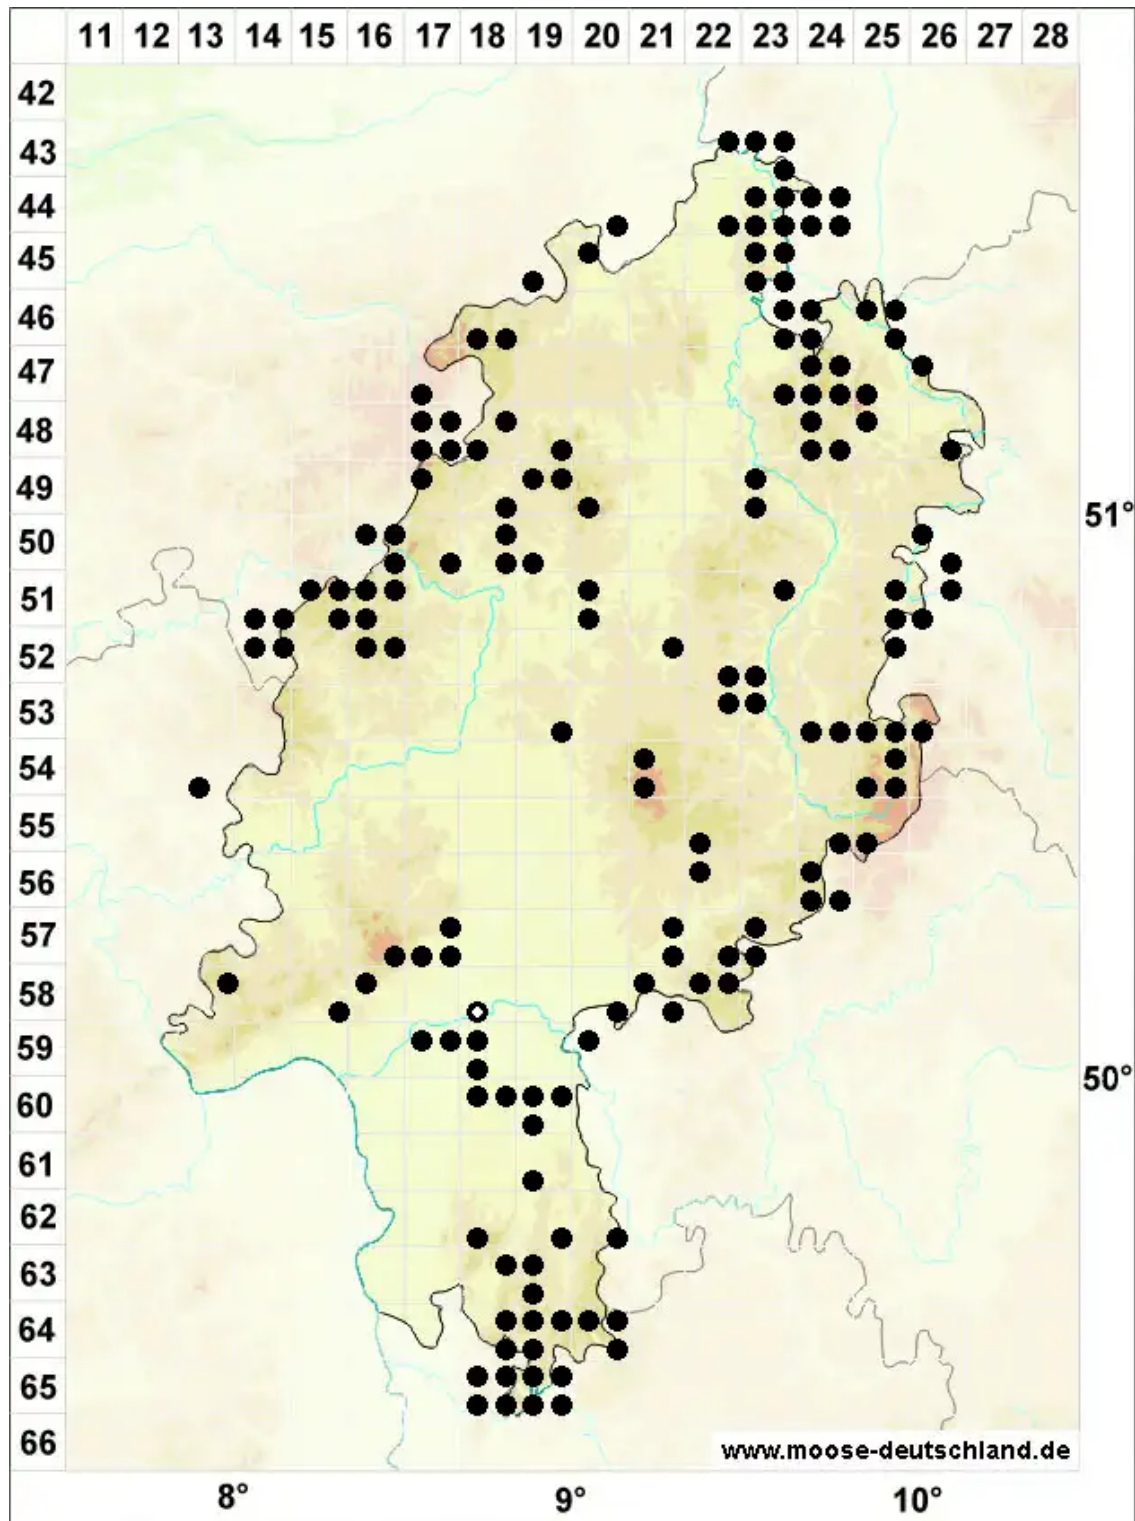

Solenostoma gracillimum (Sm.) R.M.Schust.

Gesäumtes-Blattkelchlebermoos, Zierliches Alt-Jungermannmoos

Legende:

- Symbole:**
- Ausgefülltes Symbol:
Zeitraum von 1980 bis heute (Aktuelle Angabe)
 - Leeres Symbol:
Zeitraum vor 1980 (Altangabe)
 - Quadrat: Herbarbeleg