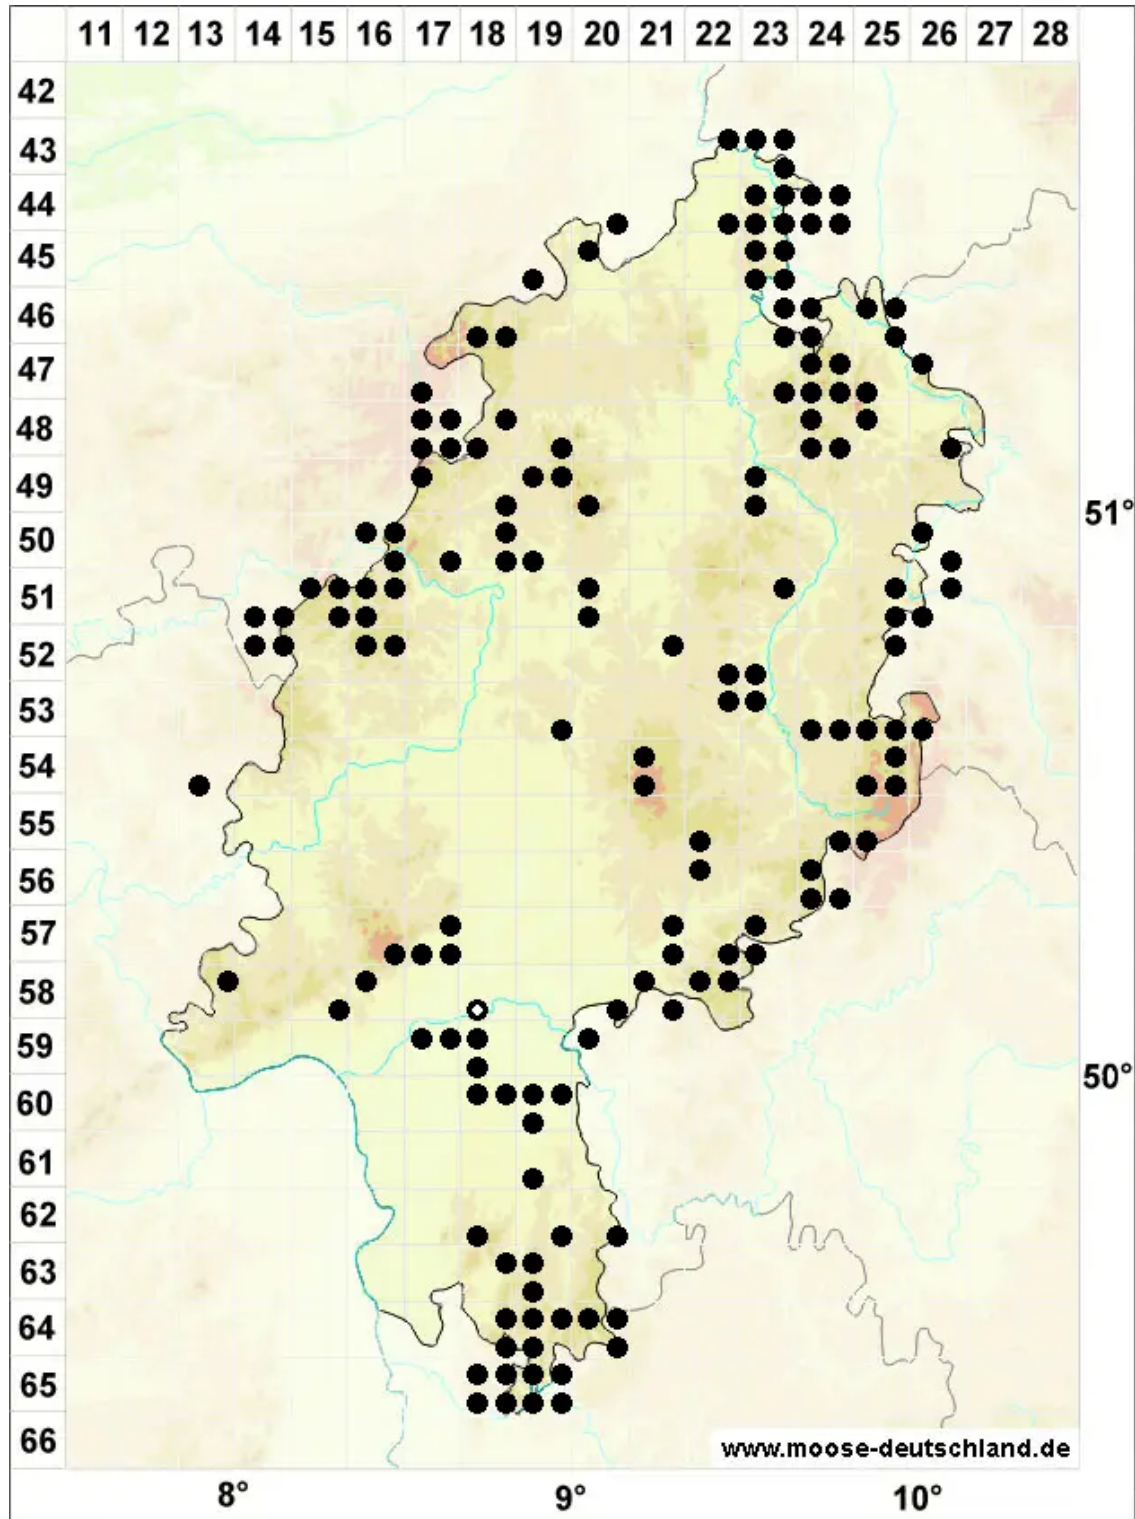

Solenostoma gracillimum (Sm.) R.M.Schust.

Gesäumtes-Blattkelchlebermoos, Zierliches Alt-Jungermannmoos

Legende:

- Symbole:**
- Ausgefülltes Symbol:
Zeitraum von 1980 bis heute (Aktuelle Angabe)
 - Leeres Symbol:
Zeitraum vor 1980 (Altangabe)
 - Quadrat: Herbarbeleg