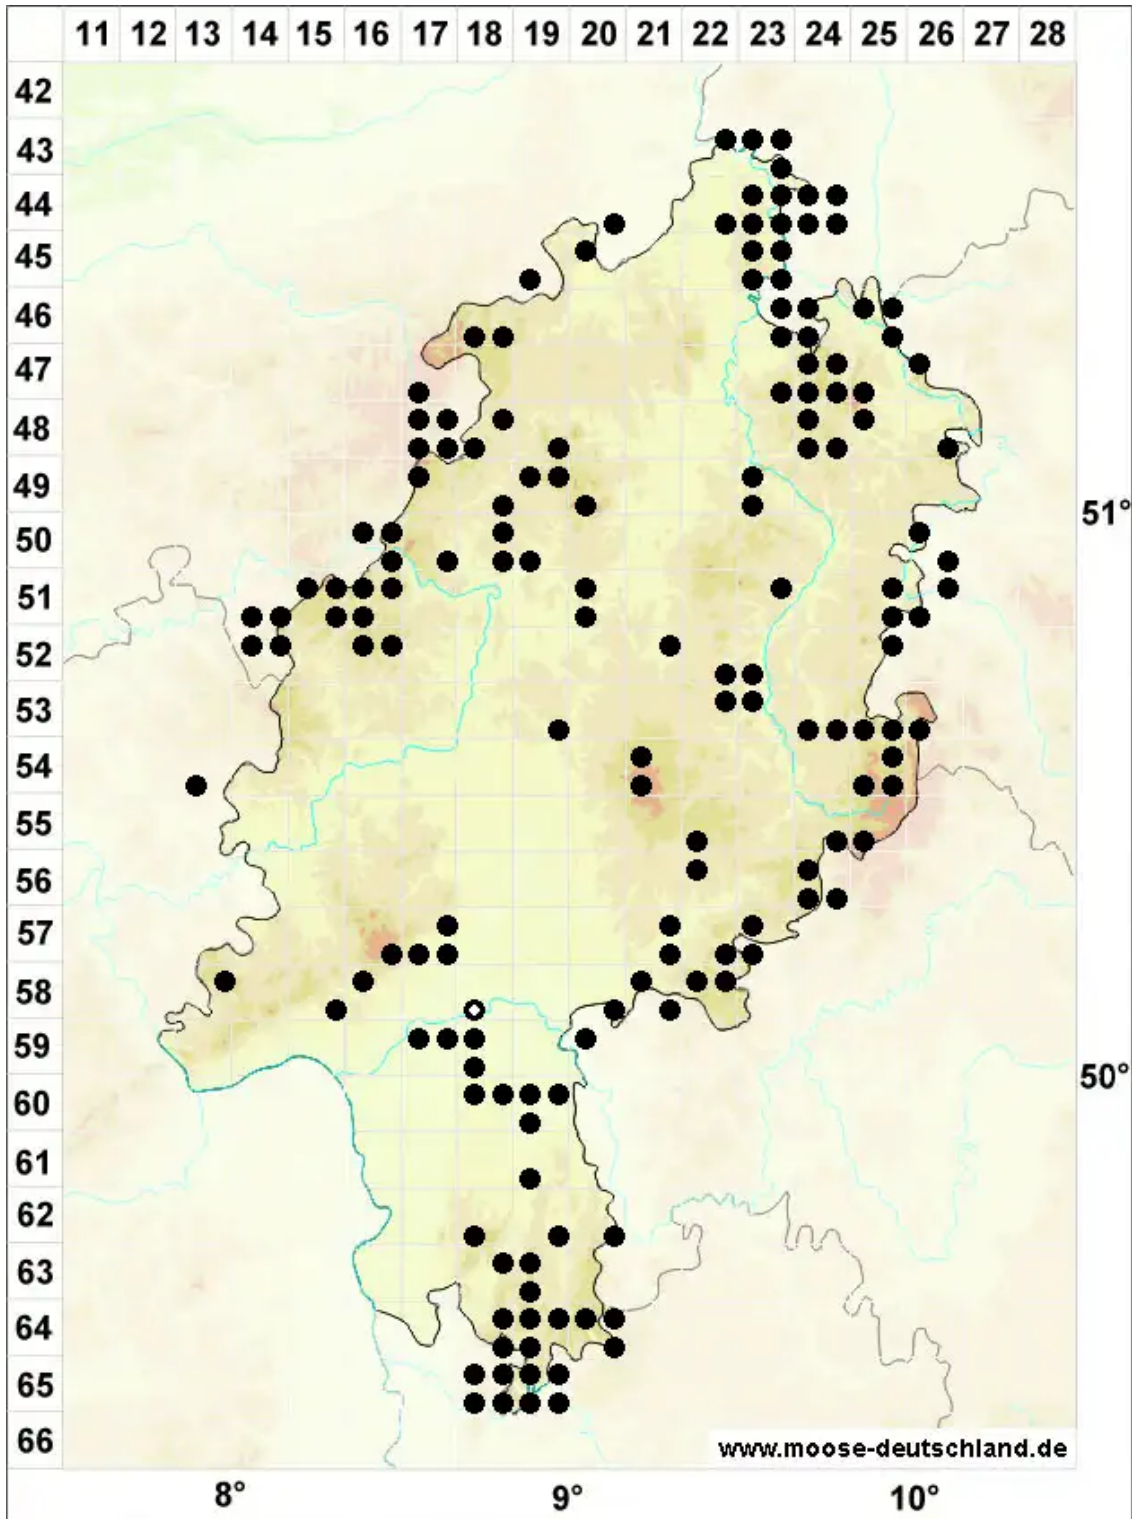

# Solenostoma gracillimum (Sm.) R.M.Schust.

Gesäumtes-Blattkelchlebermoos, Zierliches Alt-Jungermannmoos

Legende:

**Symbole:**

Ausgefülltes Symbol:  
Zeitraum von 1980 bis heute (Aktuelle Angabe)

Leeres Symbol:  
Zeitraum vor 1980 (Altangabe)

Quadrat: Herbarbeleg