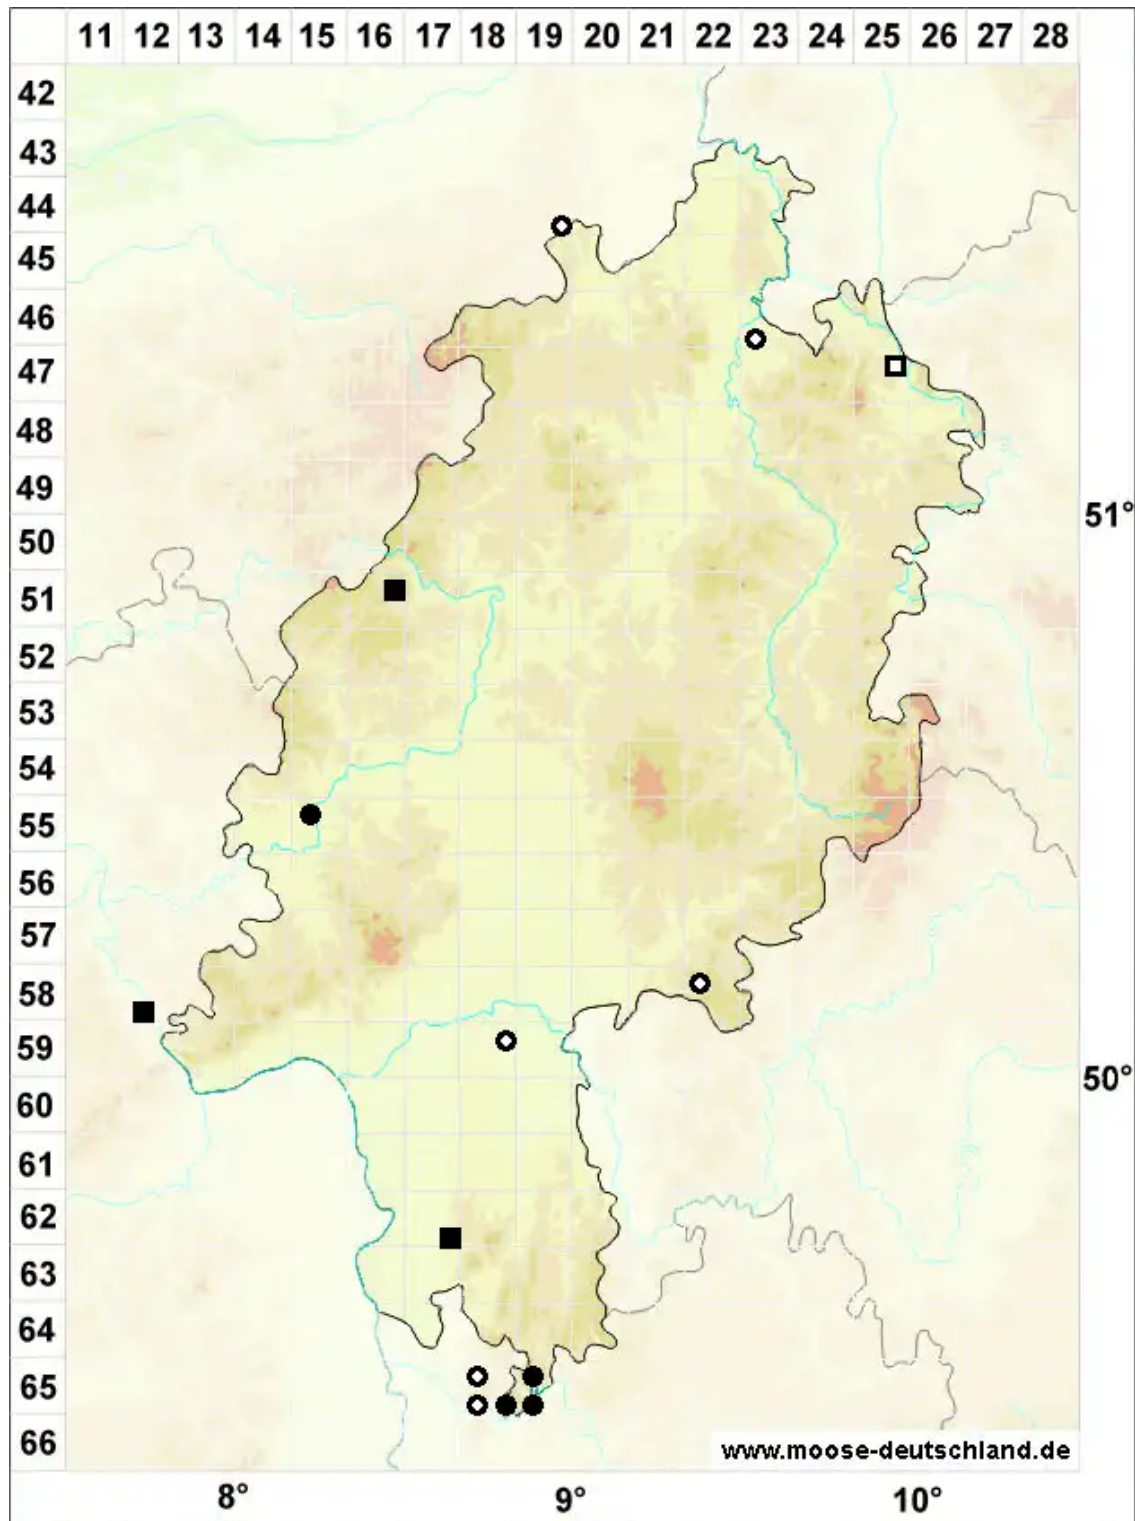

Solenostoma hyalinum (Lyell) Mitt.

Bleiches Blattkelchlebermoos, Helles Alt-Jungermannmoos

Legende:

- Symbole:**
- Ausgefülltes Symbol:
Zeitraum von 1980 bis heute (Aktuelle Angabe)
 - Leeres Symbol:
Zeitraum vor 1980 (Altangabe)
 - Quadrat: Herbarbeleg