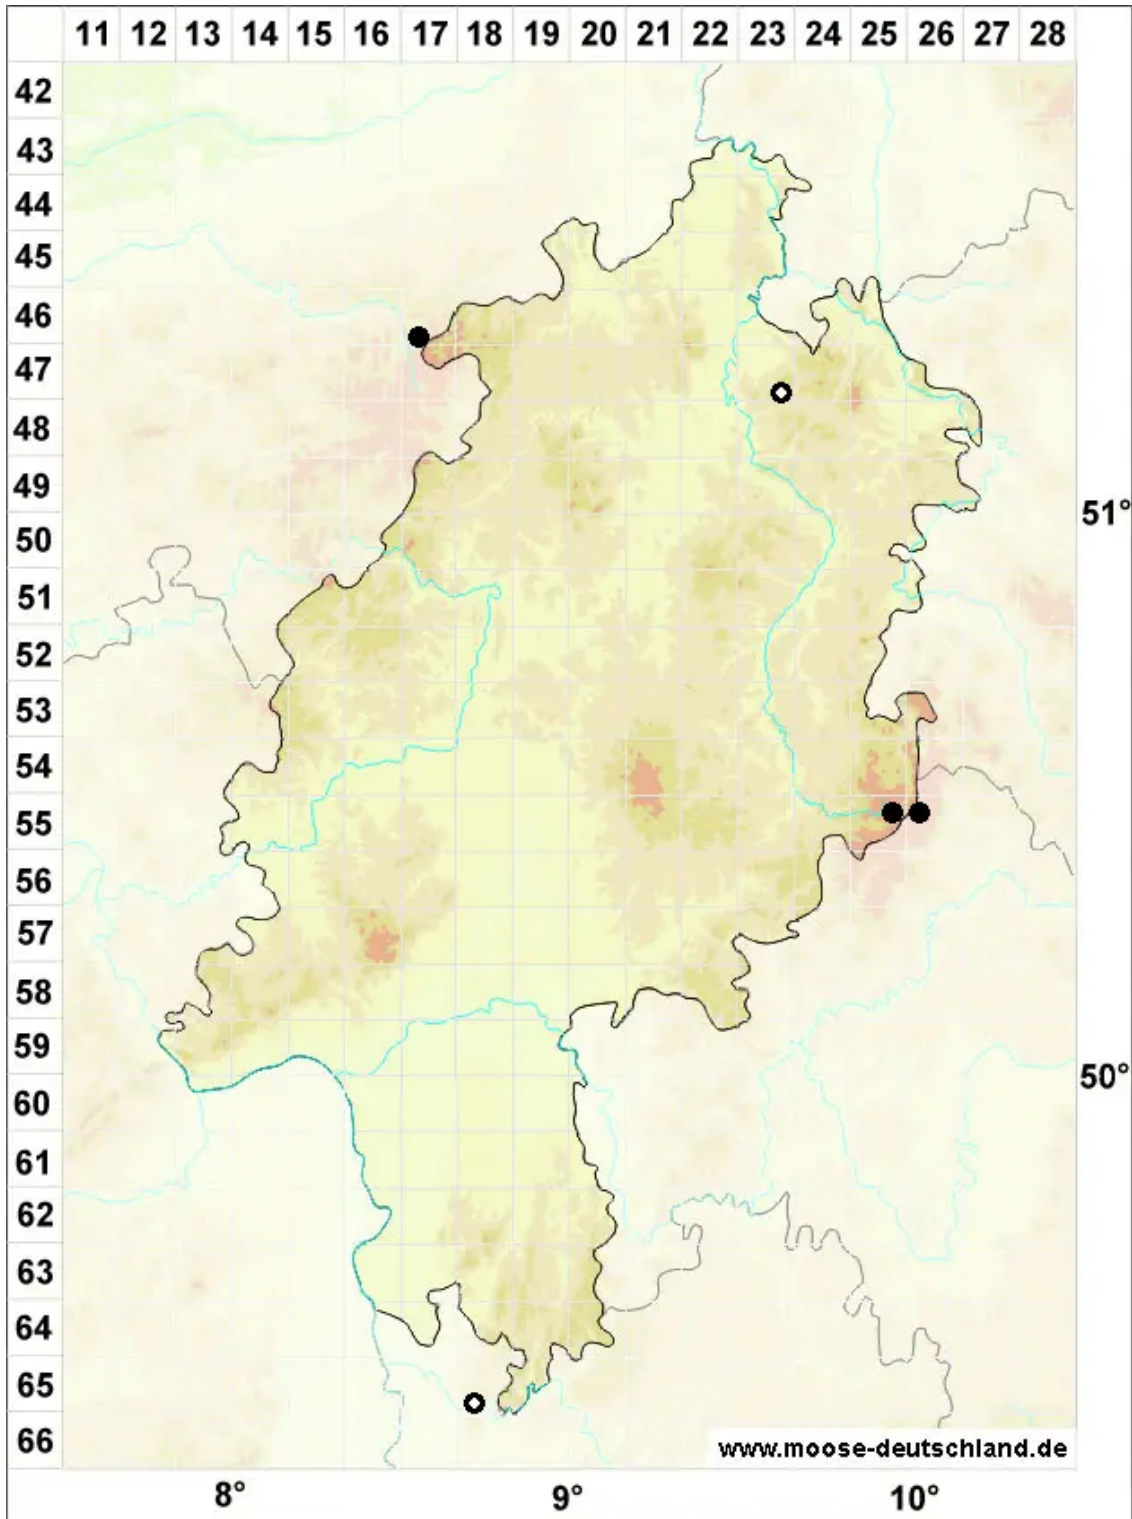

# Solenostoma sphaerocarpum (Hook.) Steph.

Kugelfrüchtiges Blattkelchlebermoos, Kugelfrüchtiges Alt-Jungermannmoos

Legende:

**Symbole:**

Ausgefülltes Symbol:  
Zeitraum von 1980 bis heute (Aktuelle Angabe)

Leeres Symbol:  
Zeitraum vor 1980 (Altangabe)

Quadrat: Herbarbeleg