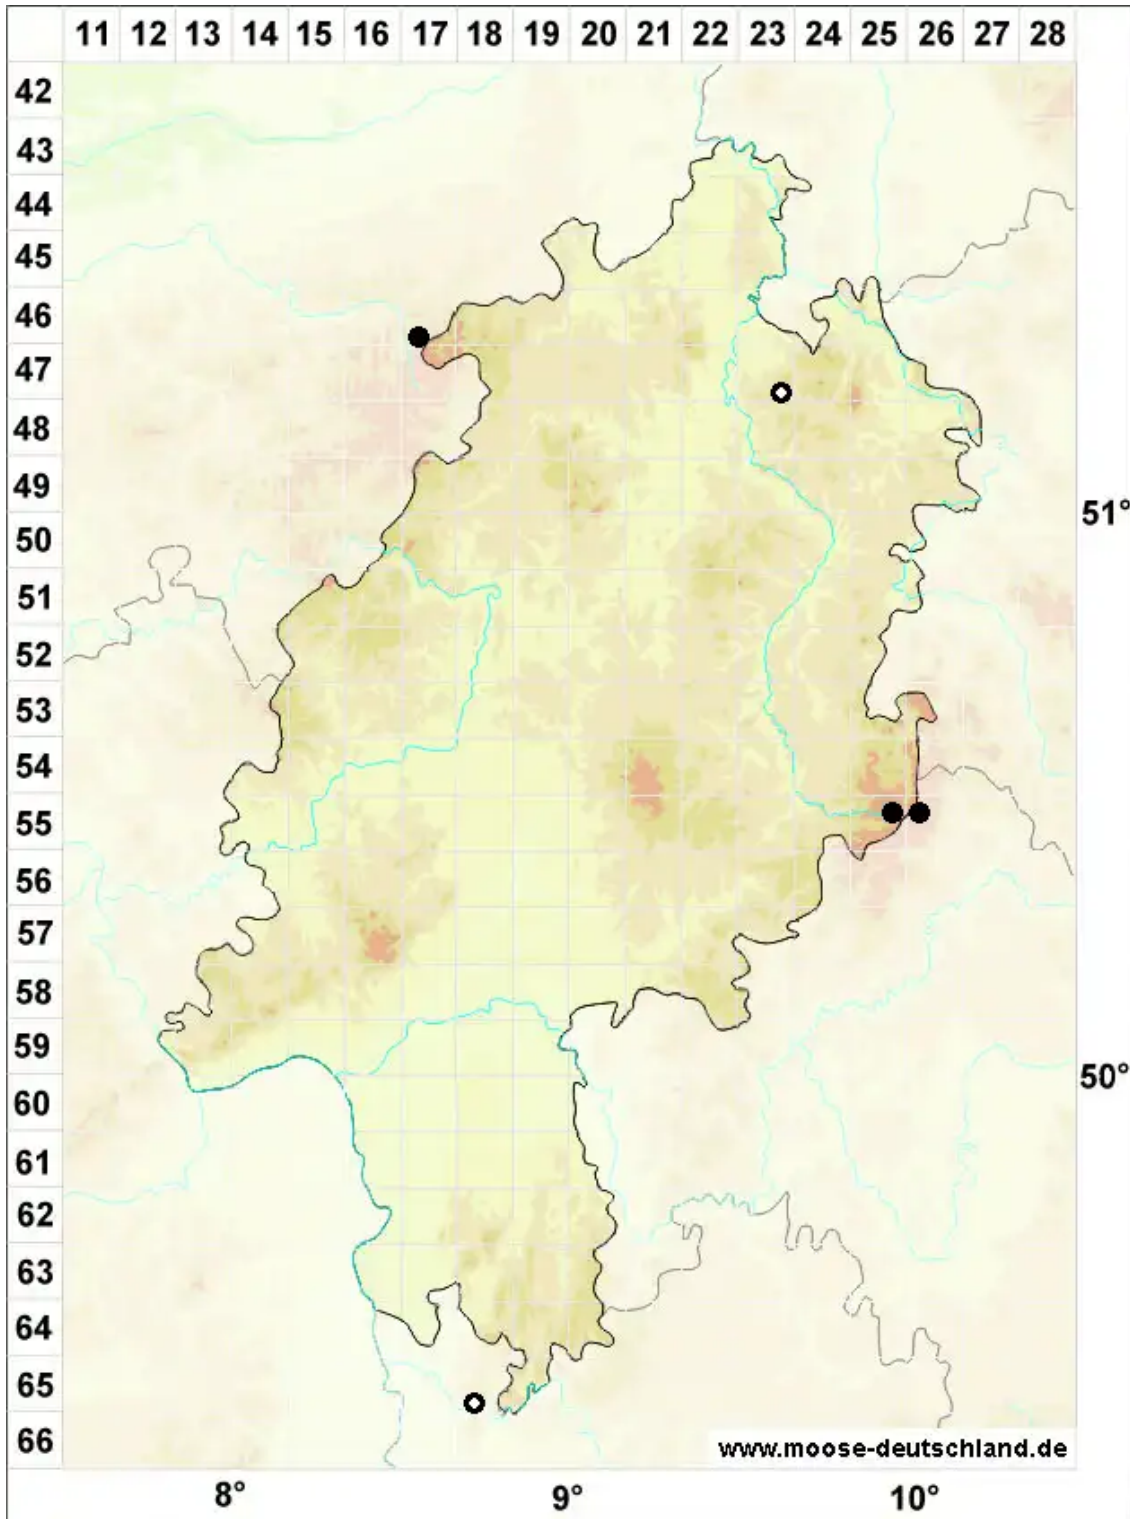

Solenostoma sphaerocarpum (Hook.) Steph.

Kugelfrüchtiges Blattkelchlebermoos, Kugelfrüchtiges Alt-Jungermannmoos

Legende:

- Symbole:**
- Ausgefülltes Symbol:
Zeitraum von 1980 bis heute (Aktuelle Angabe)
 - Leeres Symbol:
Zeitraum vor 1980 (Altangabe)
 - Quadrat: Herbarbeleg