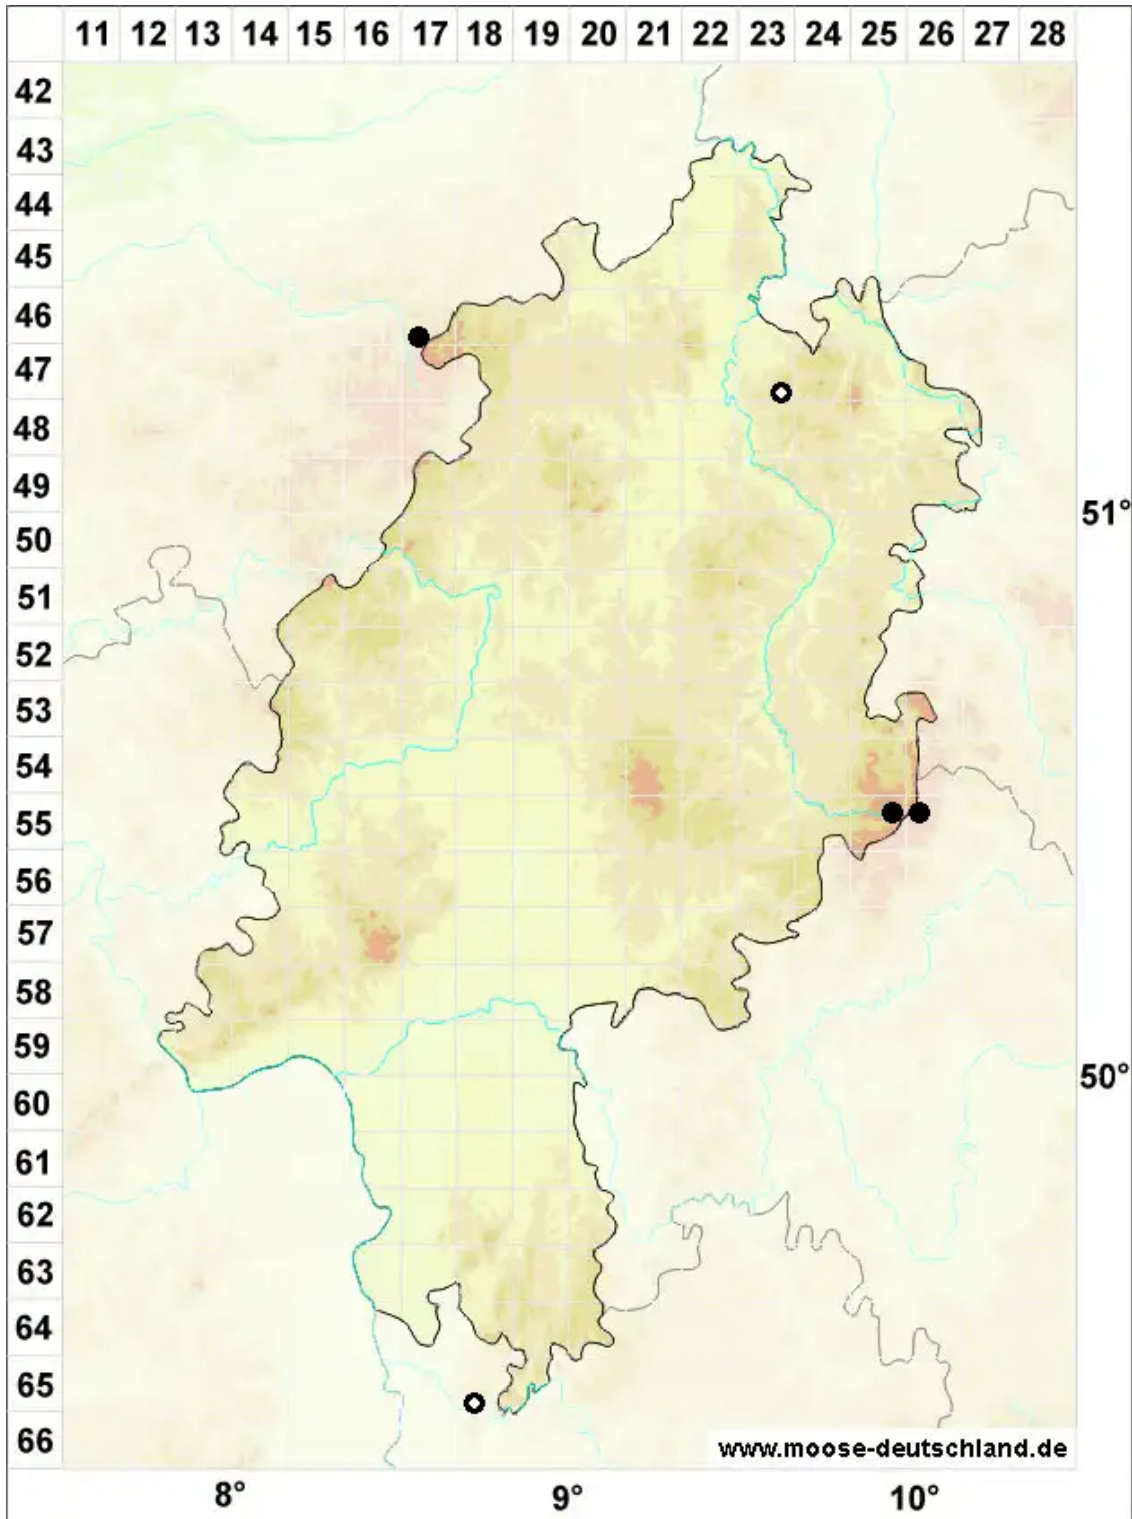

Solenostoma sphaerocarpum (Hook.) Steph.

Kugelfrüchtiges Blattkelchlebermoos, Kugelfrüchtiges Alt-Jungermannmoos

Legende:

Symbole:

Ausgefülltes Symbol:
Zeitraum von 1980 bis heute (Aktuelle Angabe)

Leeres Symbol:
Zeitraum vor 1980 (Altangabe)

Quadrat: Herbarbeleg