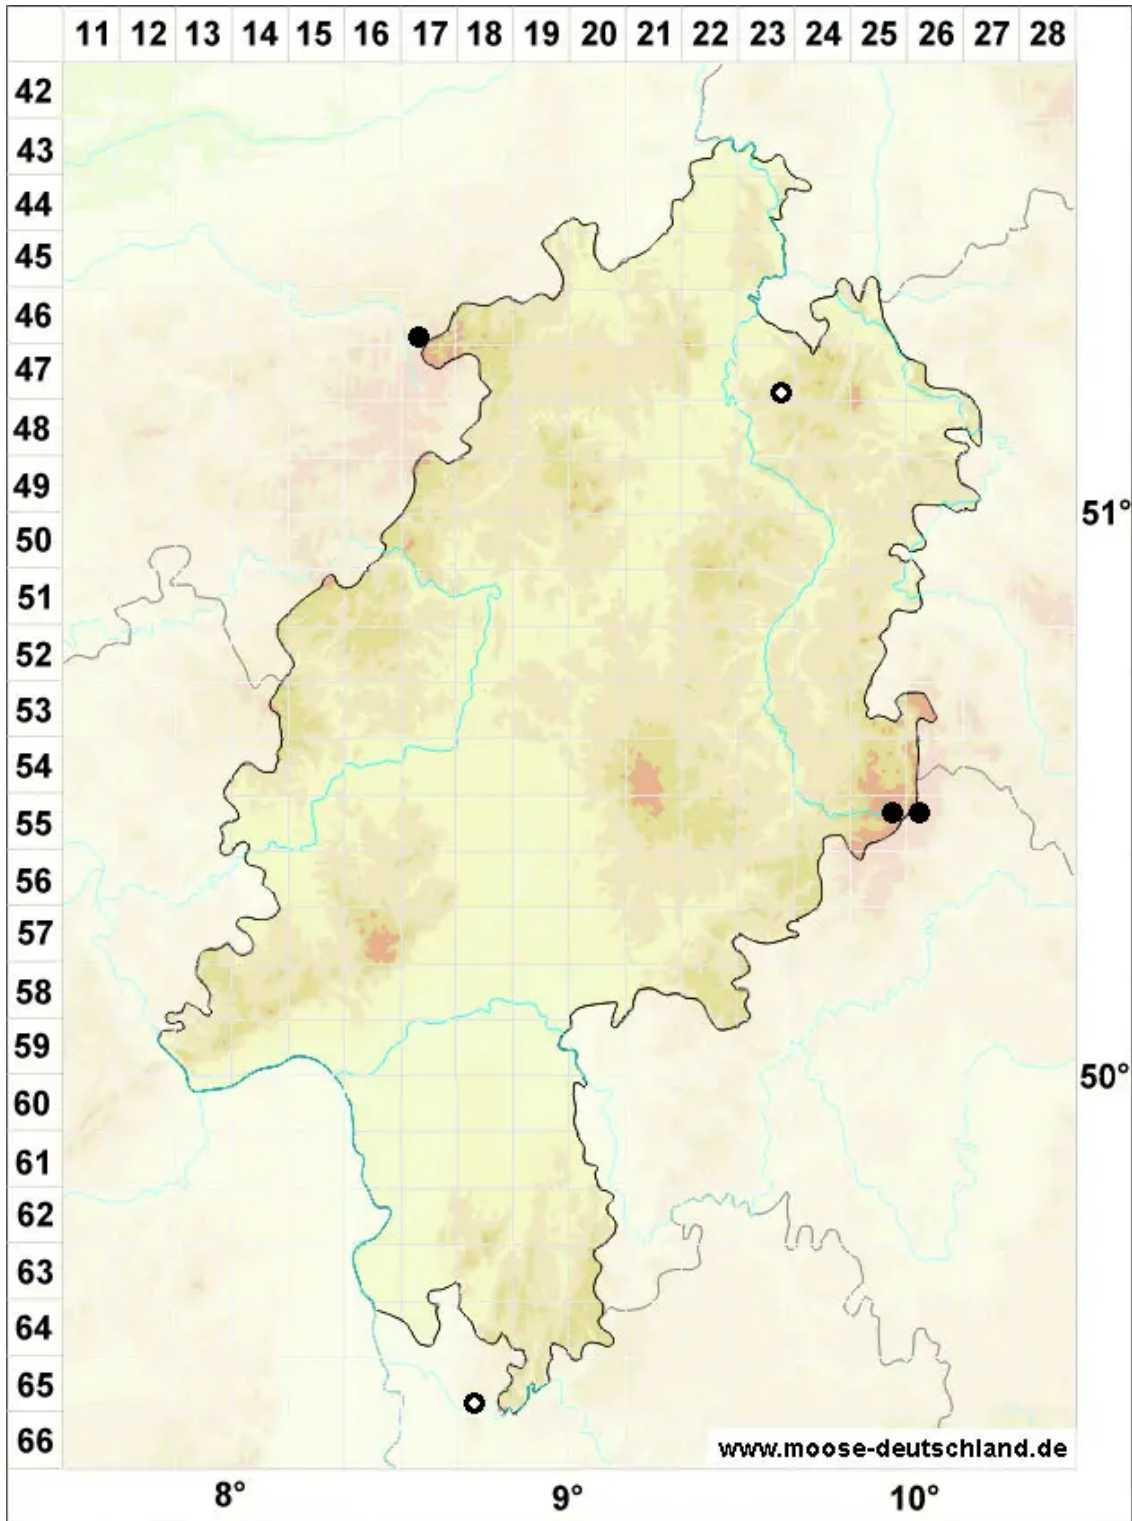

Solenostoma sphaerocarpum (Hook.) Steph.

Kugelfrüchtiges Blattkelchlebermoos, Kugelfrüchtiges Alt-Jungermannmoos

Legende:

Symbole:

Ausgefülltes Symbol:
Zeitraum von 1980 bis heute (Aktuelle Angabe)

Leeres Symbol:
Zeitraum vor 1980 (Altangabe)

Quadrat: Herbarbeleg