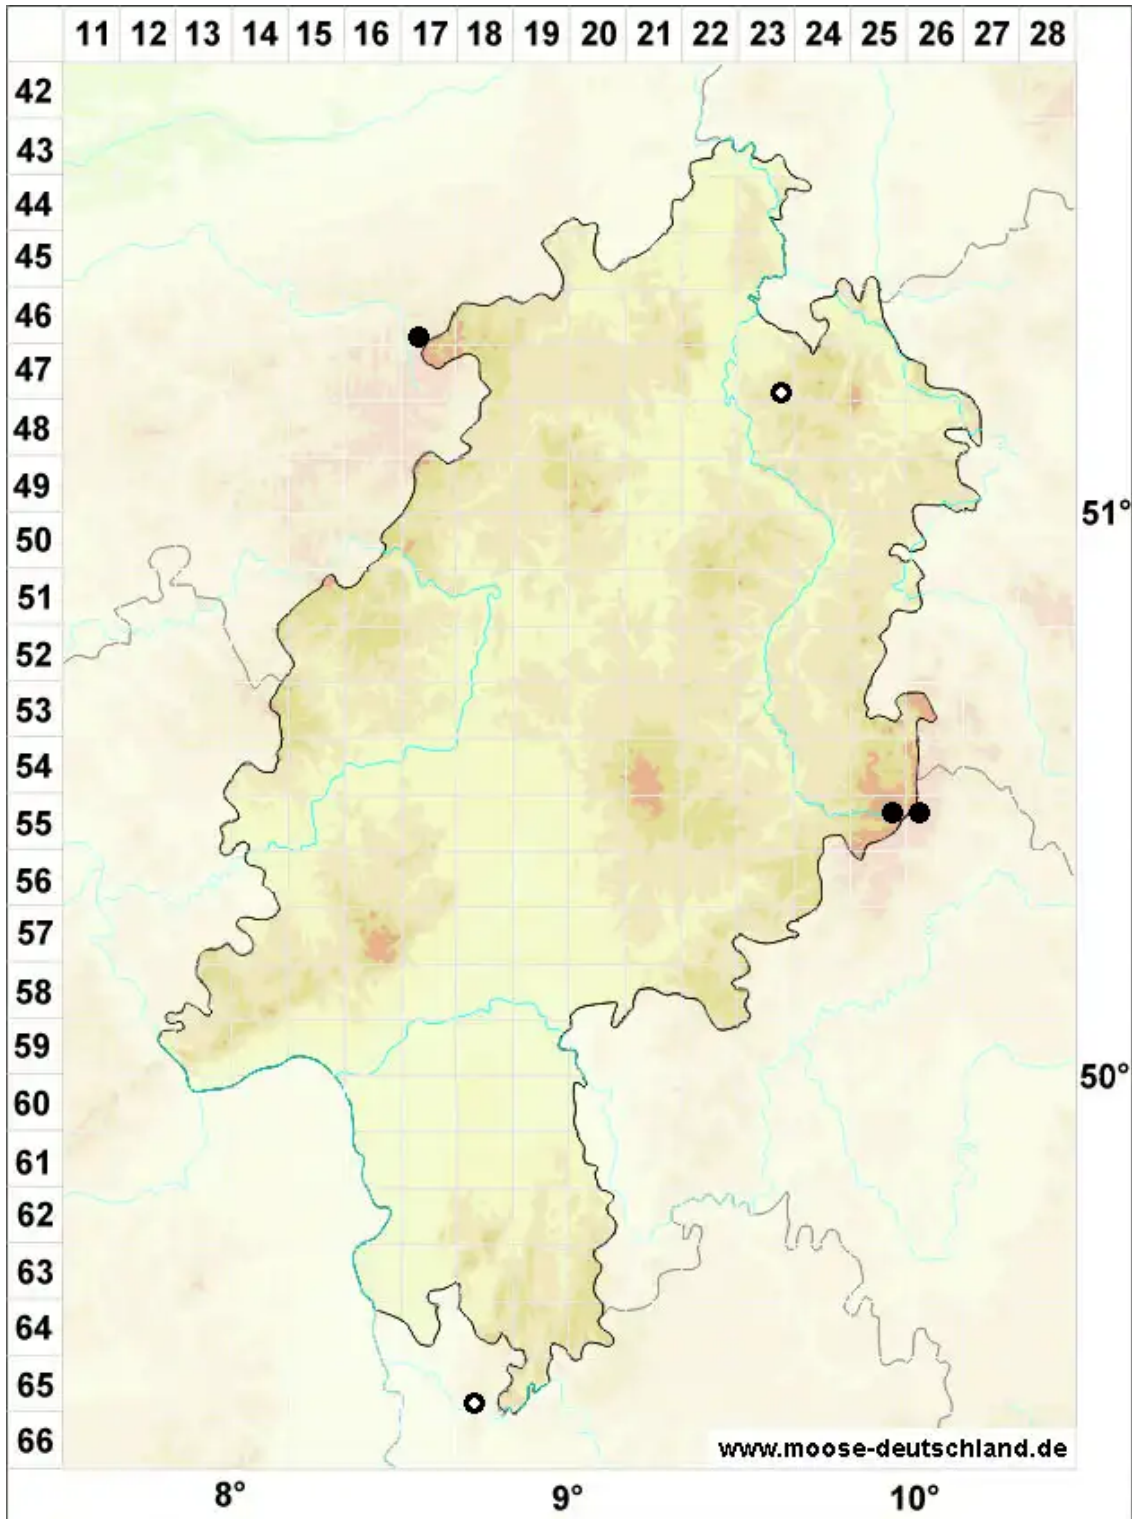

Solenostoma sphaerocarpum (Hook.) Steph.

Kugelfrüchtiges Blattkelchlebermoos, Kugelfrüchtiges Alt-Jungermannmoos

Legende:

- Symbole:**
- Ausgefülltes Symbol:
Zeitraum von 1980 bis heute (Aktuelle Angabe)
 - Leeres Symbol:
Zeitraum vor 1980 (Altangabe)
 - Quadrat: Herbarbeleg