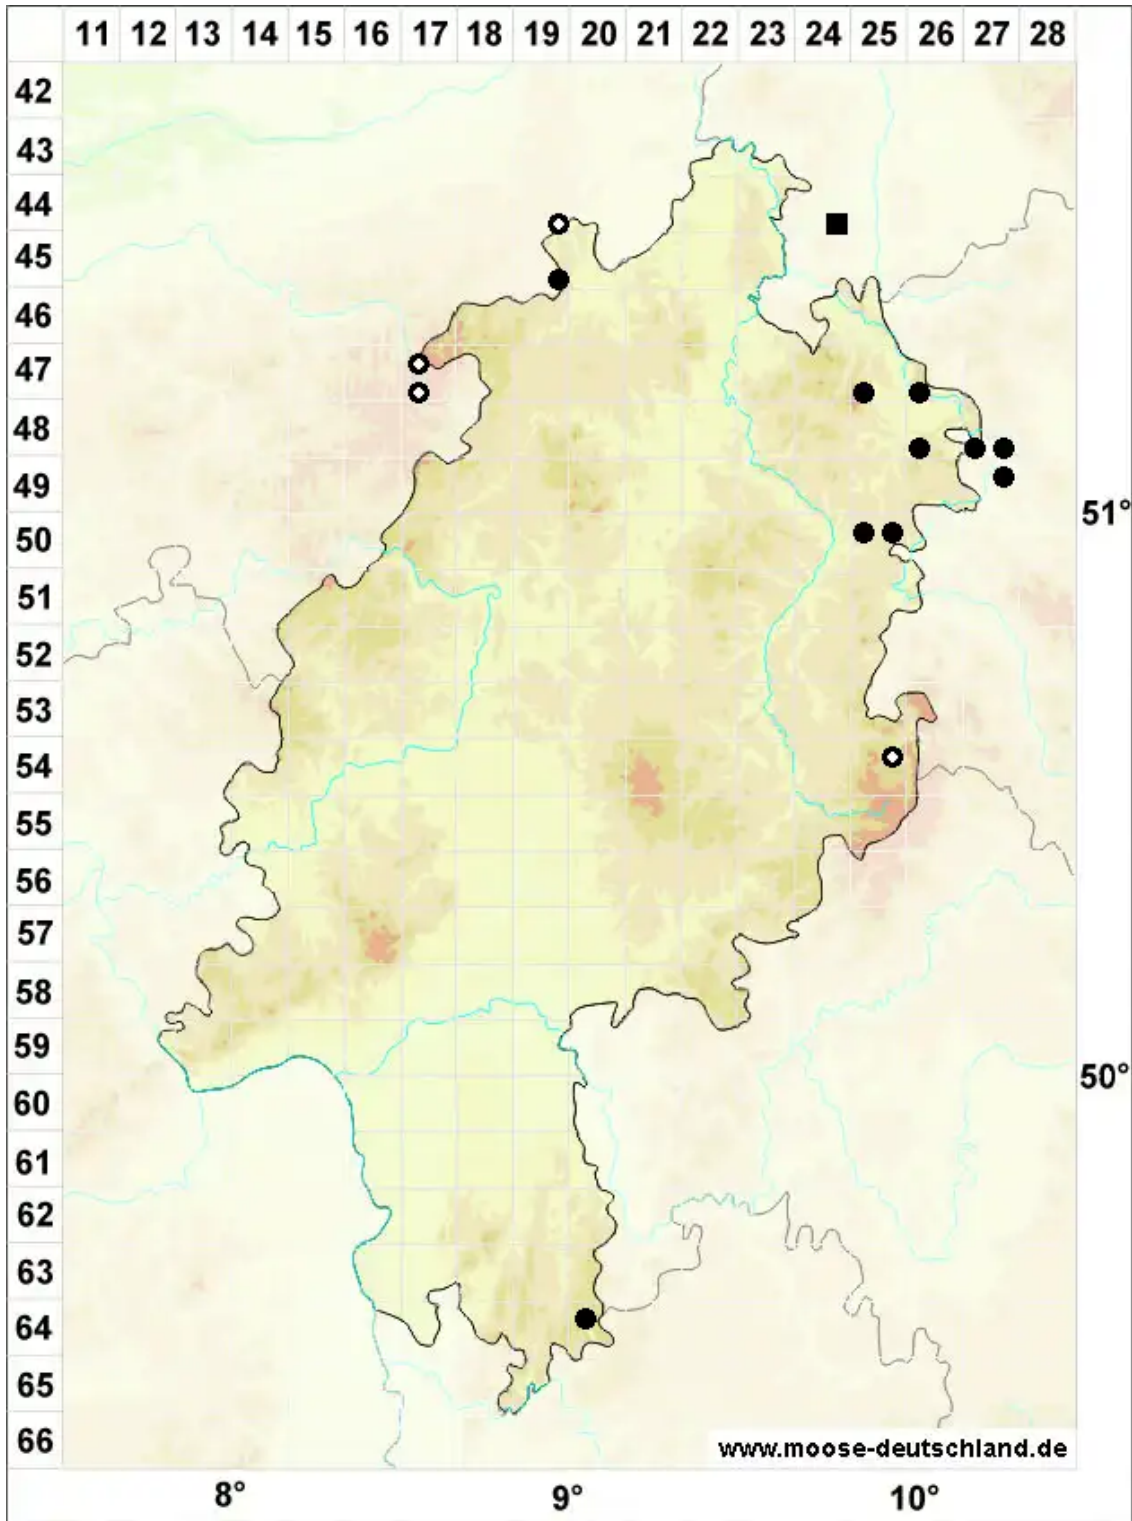

Jungermannia atrovirens Dumort.

Schwarzgrünes Jungermannmoos

Legende:

Symbole:

Ausgefülltes Symbol:
Zeitraum von 1980 bis heute (Aktuelle Angabe)

Leeres Symbol:
Zeitraum vor 1980 (Altangabe)

Quadrat: Herbarbeleg