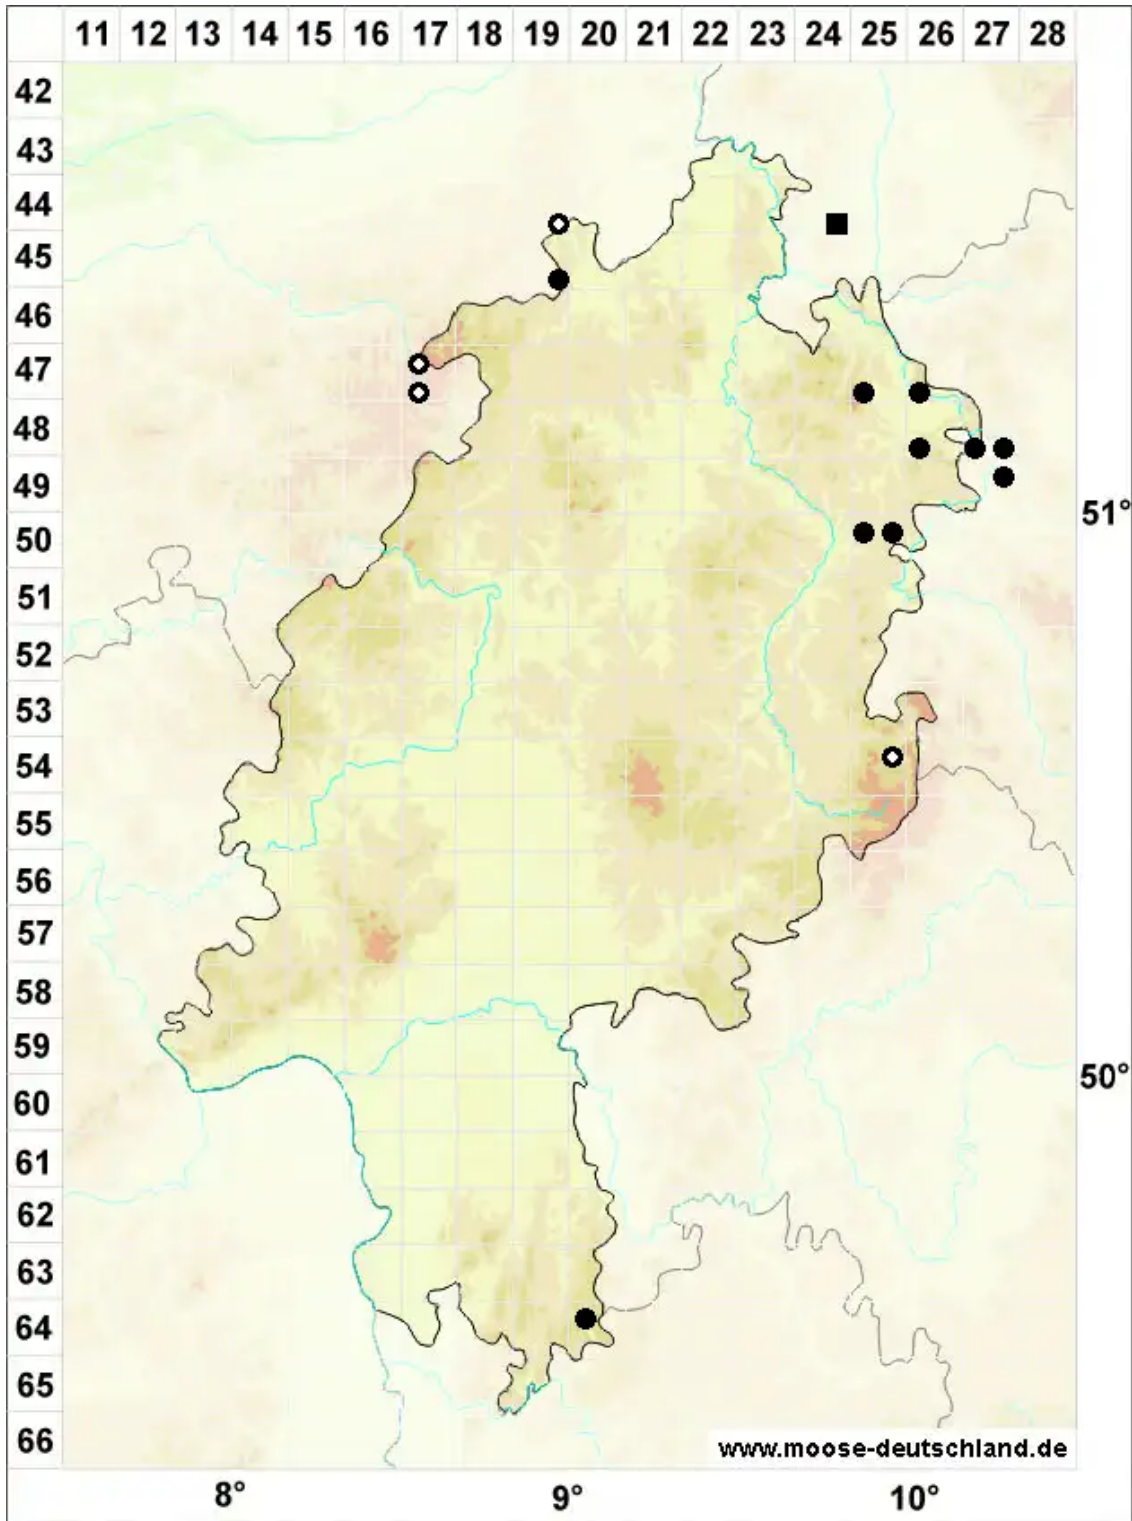

Jungermannia atrovirens Dumort.

Schwarzgrünes Jungermannmoos

Legende:

- Symbole:**
- Ausgefülltes Symbol:
Zeitraum von 1980 bis heute (Aktuelle Angabe)
 - Leeres Symbol:
Zeitraum vor 1980 (Altangabe)
 - Quadrat: Herbarbeleg