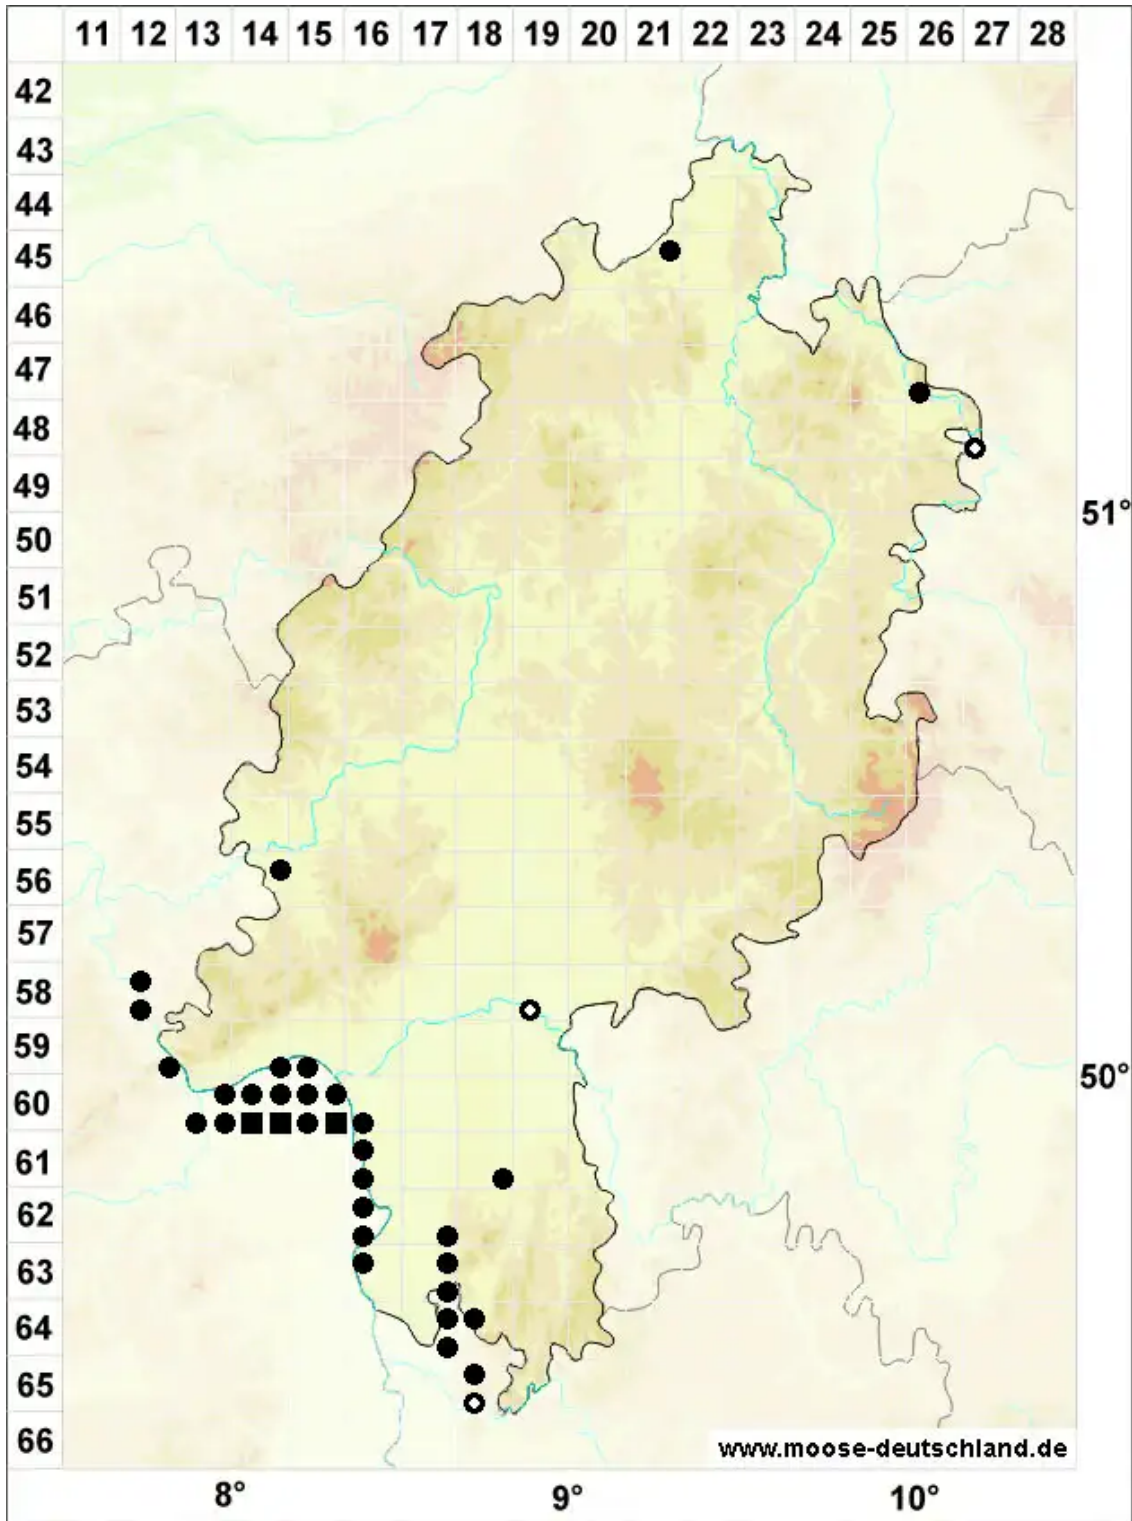

# Acaulon triquetrum (Spruce) Müll.Hal.

Dreikantiges Knospenmoos

Legende:

- Symbole:**
- Ausgefülltes Symbol:  
Zeitraum von 1980 bis heute (Aktuelle Angabe)
  - Leeres Symbol:  
Zeitraum vor 1980 (Altangabe)
  - Quadrat: Herbarbeleg