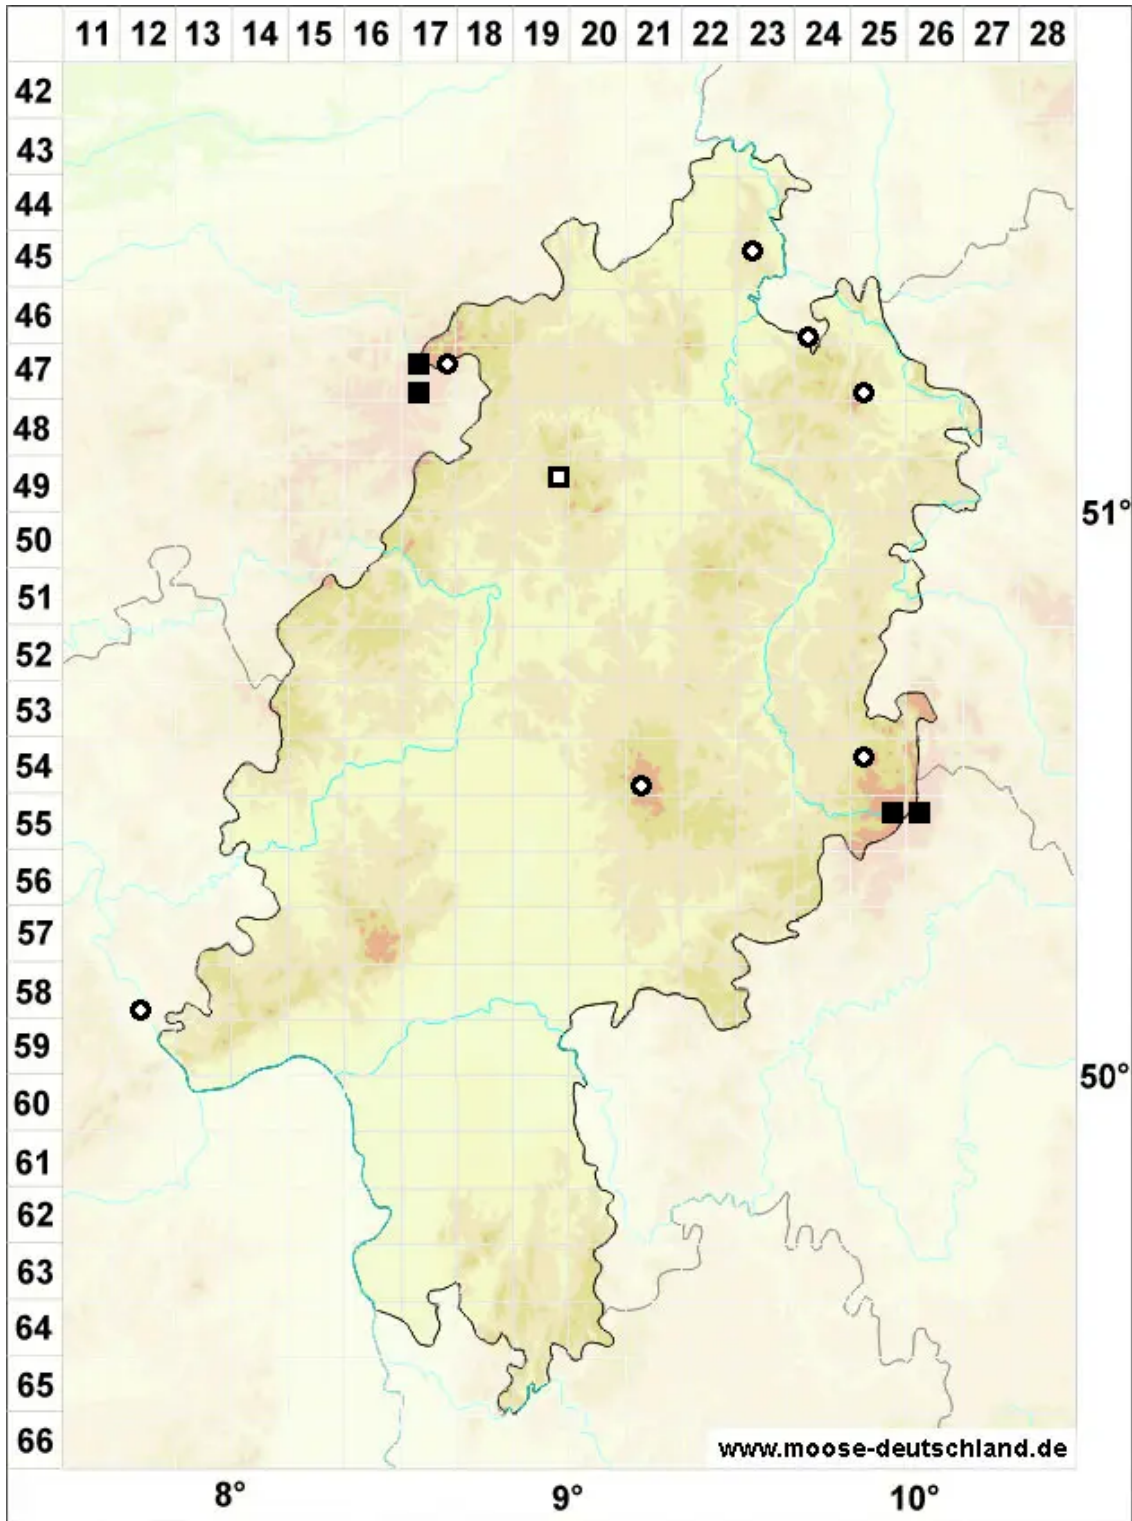

# Sphagnum warnstorffii Russow

## Warnstorfs Torfmoos

Legende:

**Symbole:**

Ausgefülltes Symbol:  
Zeitraum von 1980 bis heute (Aktuelle Angabe)

Leeres Symbol:  
Zeitraum vor 1980 (Altangabe)

Quadrat: Herbarbeleg