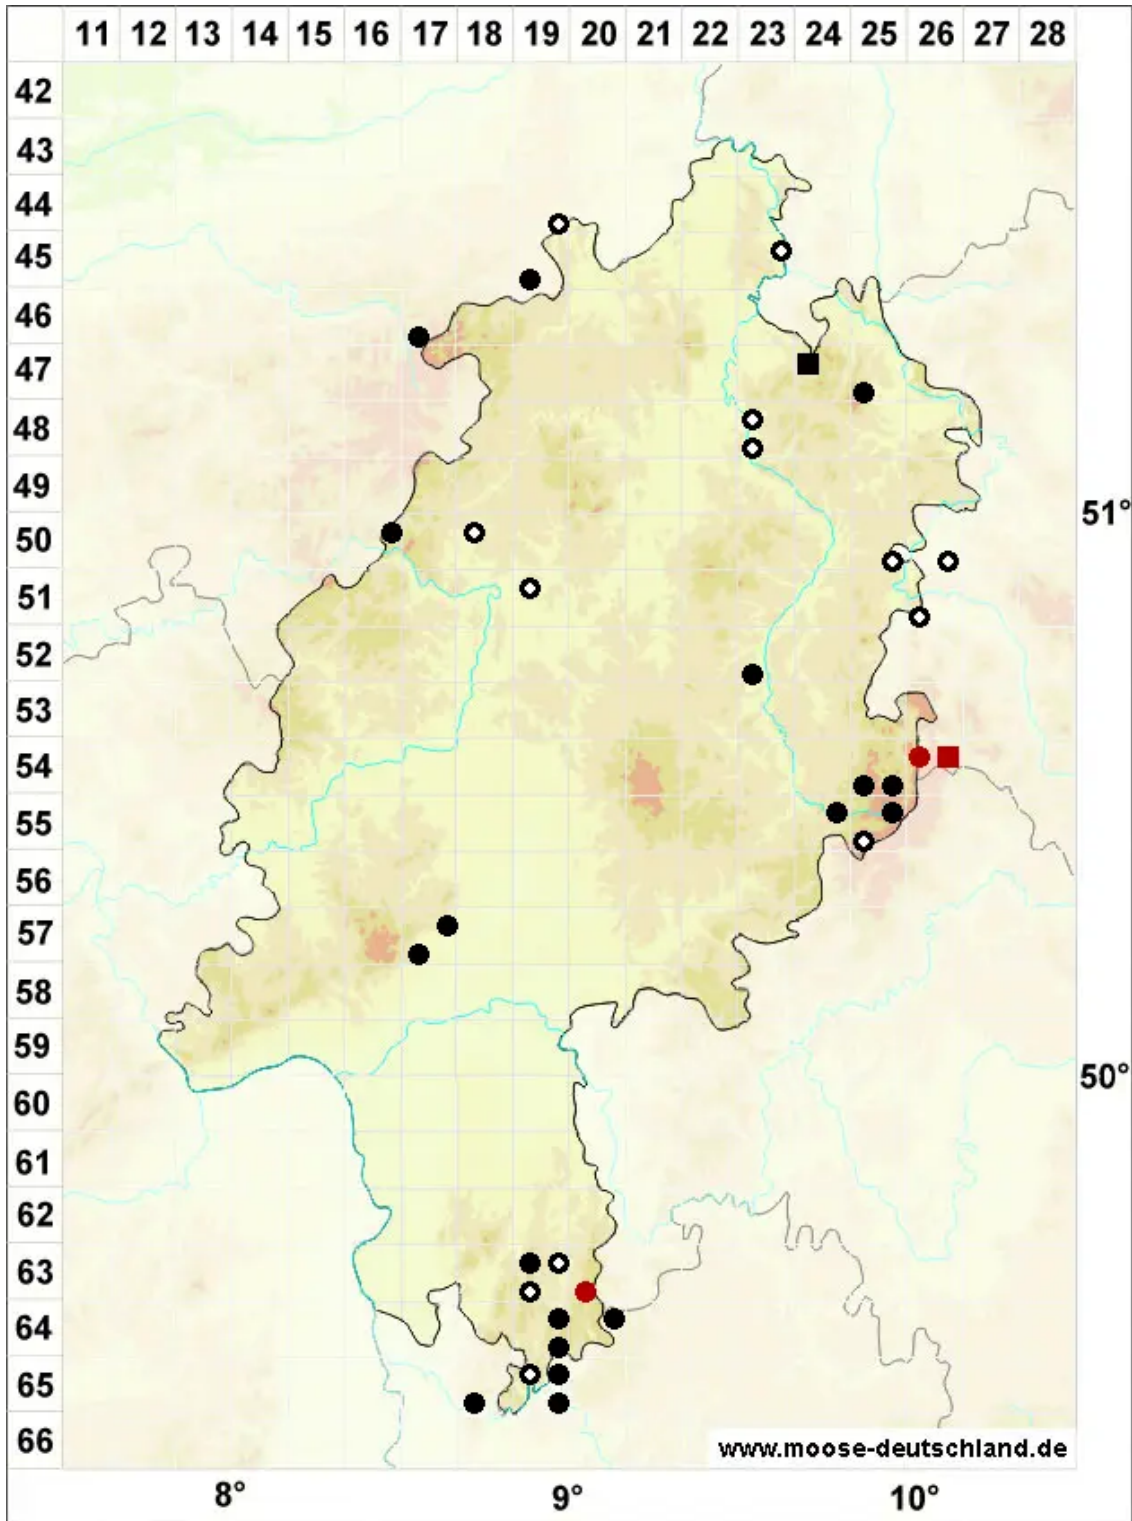

Sphagnum quinquefarium (Braithw.) Warnst.

Fünfzeiliges Torfmoos

Legende:

- Symbole:**
- Ausgefülltes Symbol:
Zeitraum von 1980 bis heute (Aktuelle Angabe)
 - Leeres Symbol:
Zeitraum vor 1980 (Altangabe)
 - Quadrat: Herbarbeleg