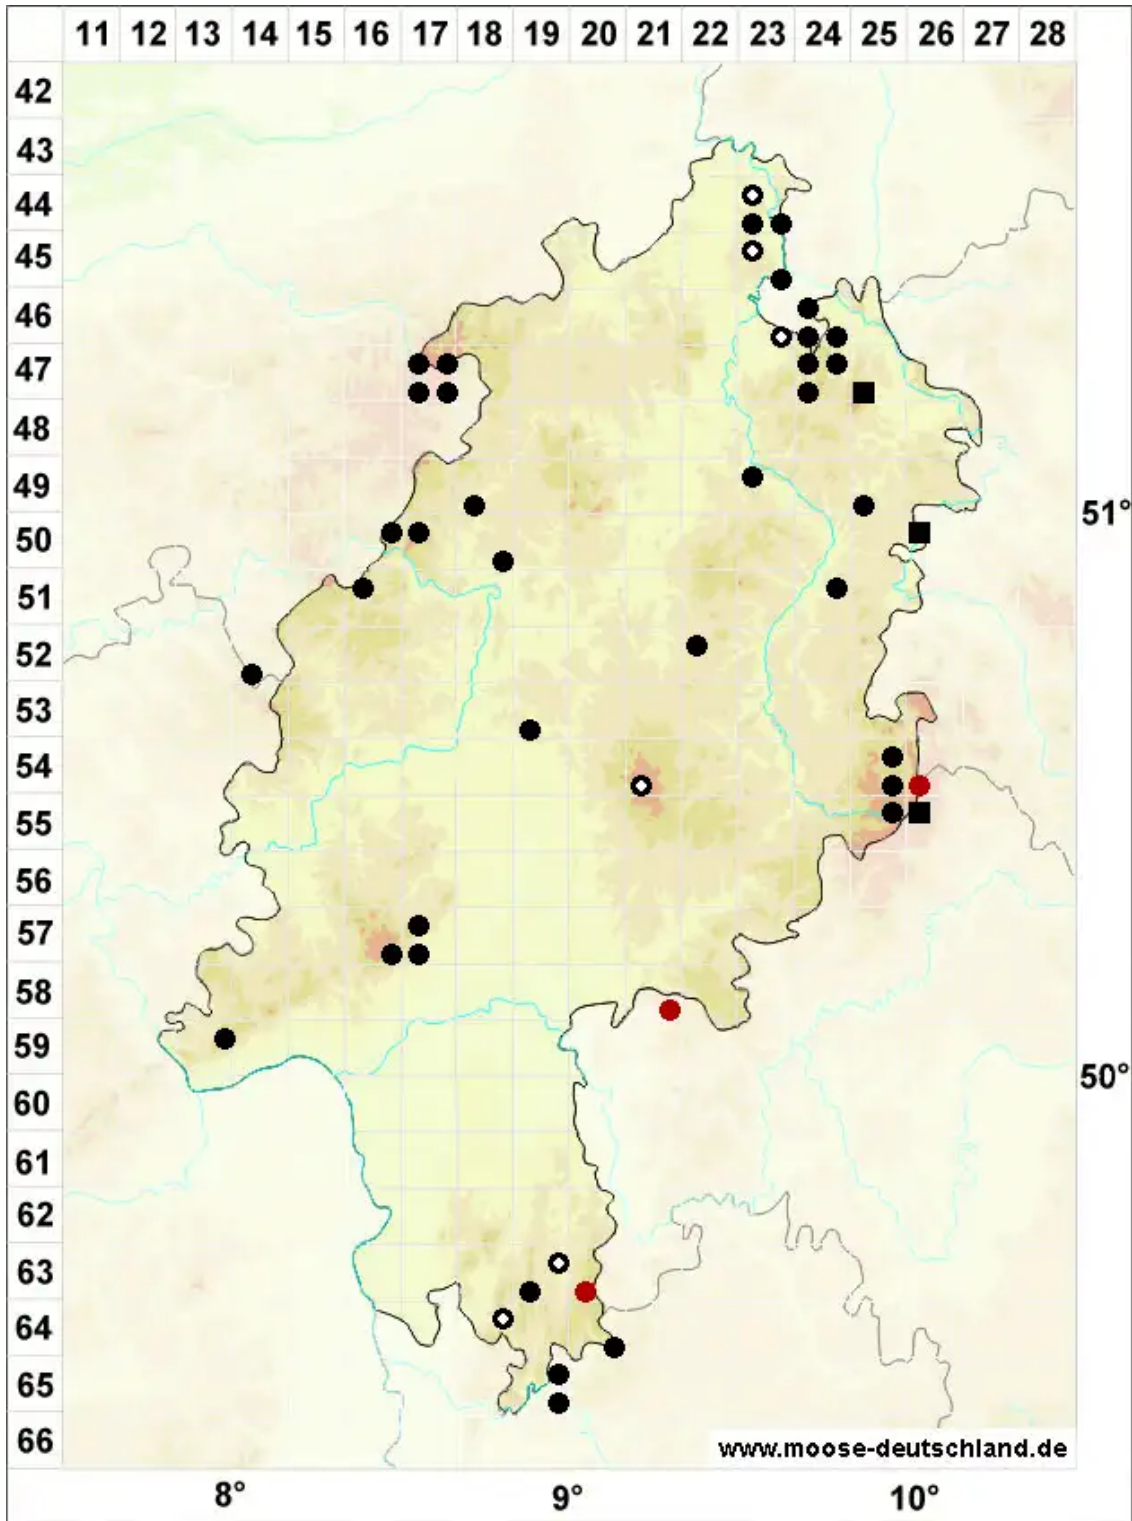

# Sphagnum russowii Warnst.

Derbes Torfmoos

Legende:

- Symbole:**
- Ausgefülltes Symbol:  
Zeitraum von 1980 bis heute (Aktuelle Angabe)
  - Leeres Symbol:  
Zeitraum vor 1980 (Altangabe)
  - Quadrat: Herbarbeleg