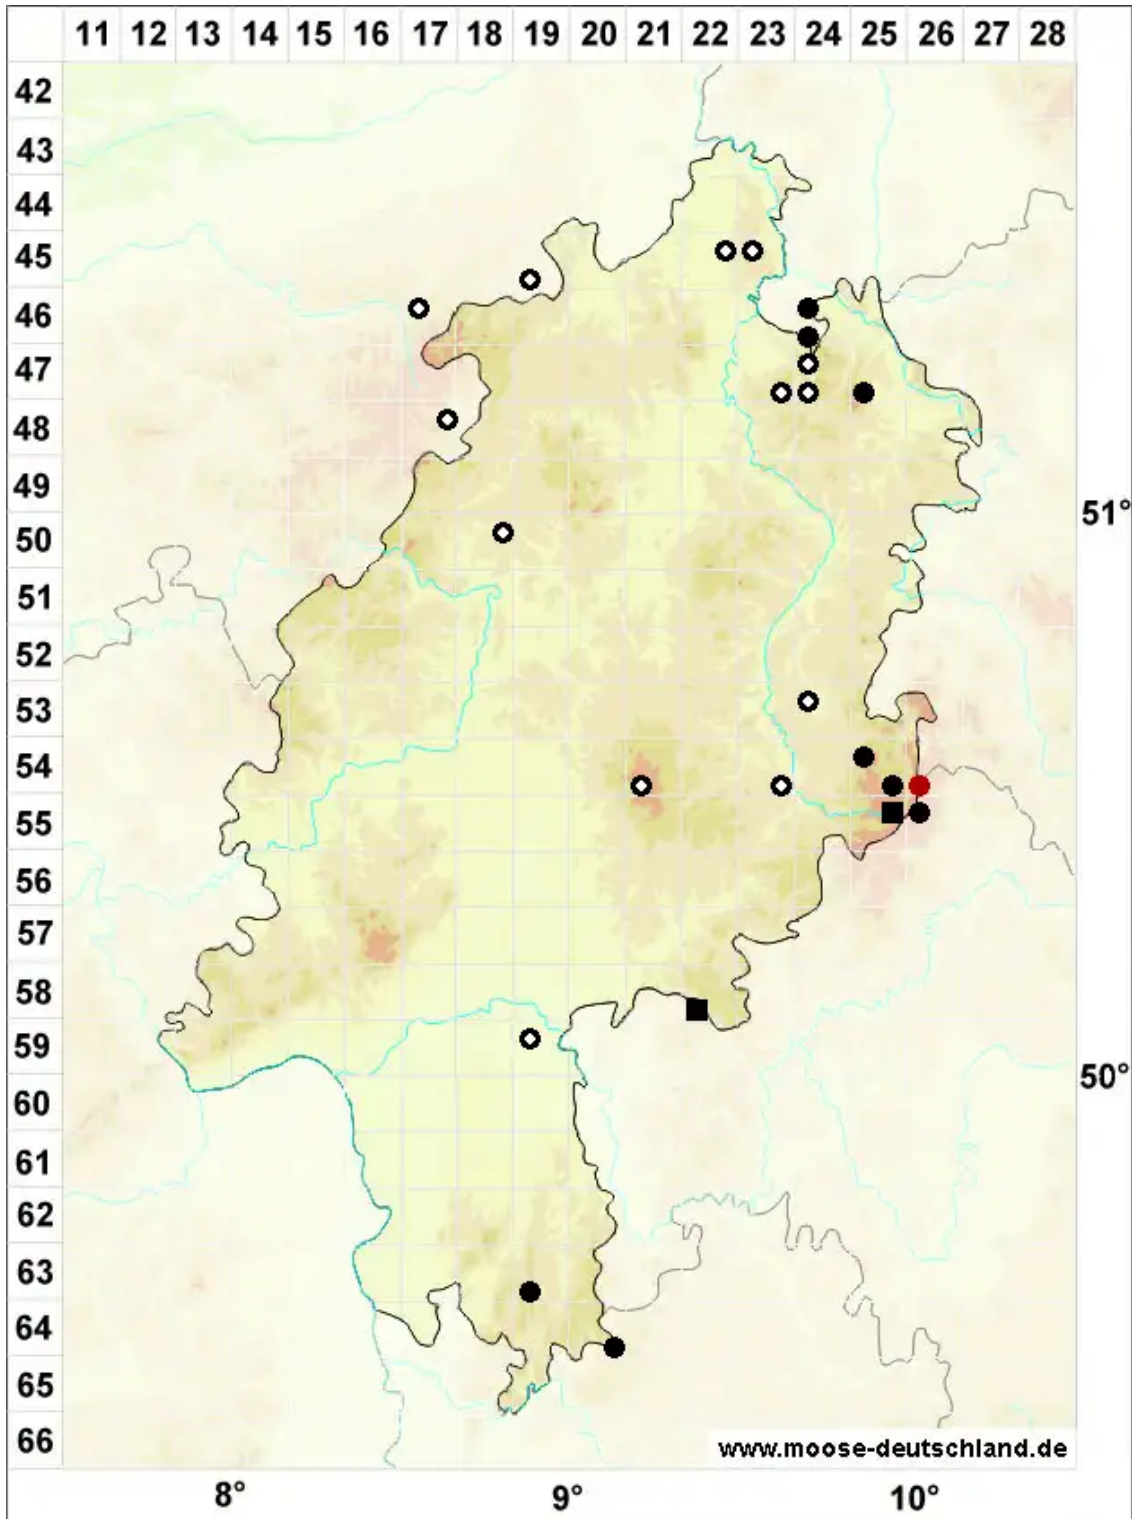

# Sphagnum rubellum Wilson

Rötliches Torfmoos

Legende:

- Symbole:**
- Ausgefülltes Symbol:  
Zeitraum von 1980 bis heute (Aktuelle Angabe)
  - Leeres Symbol:  
Zeitraum vor 1980 (Altangabe)
  - Quadrat: Herbarbeleg