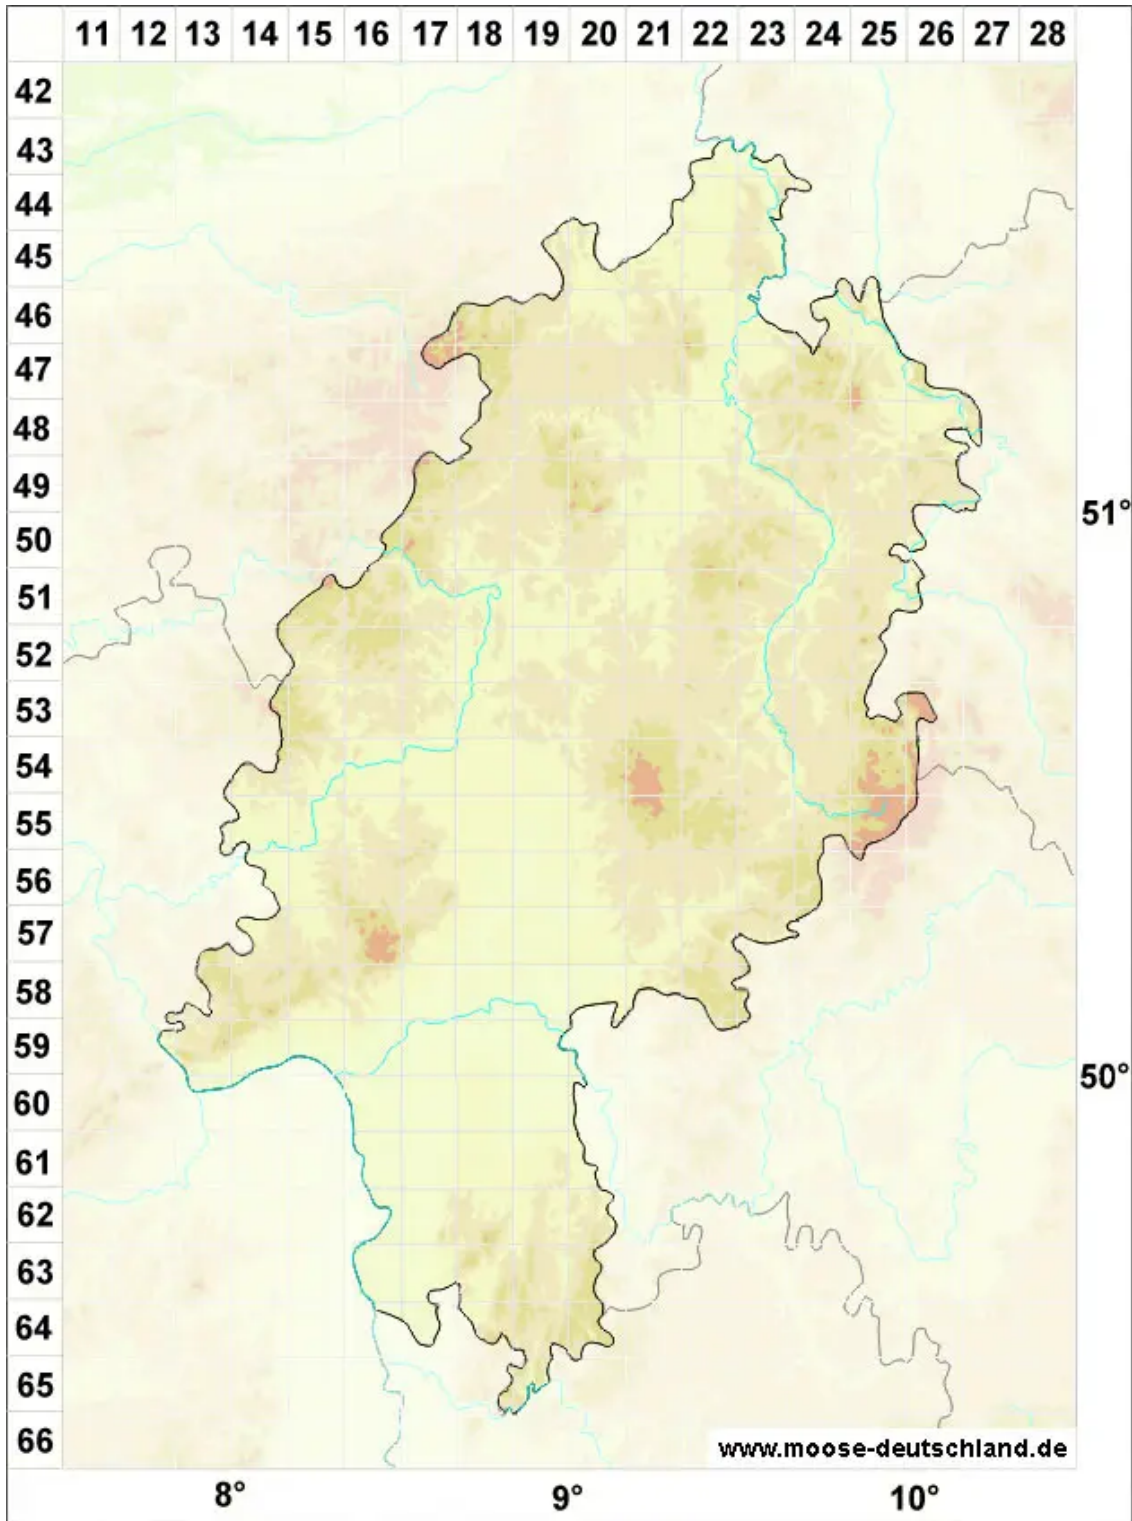

Sphagnum affine Renault & Cardot

Verwandtes Torfmoos

Legende:

Symbole:

Ausgefülltes Symbol:
Zeitraum von 1980 bis heute (Aktuelle Angabe)

Leeres Symbol:
Zeitraum vor 1980 (Altangabe)

Quadrat: Herbarbeleg