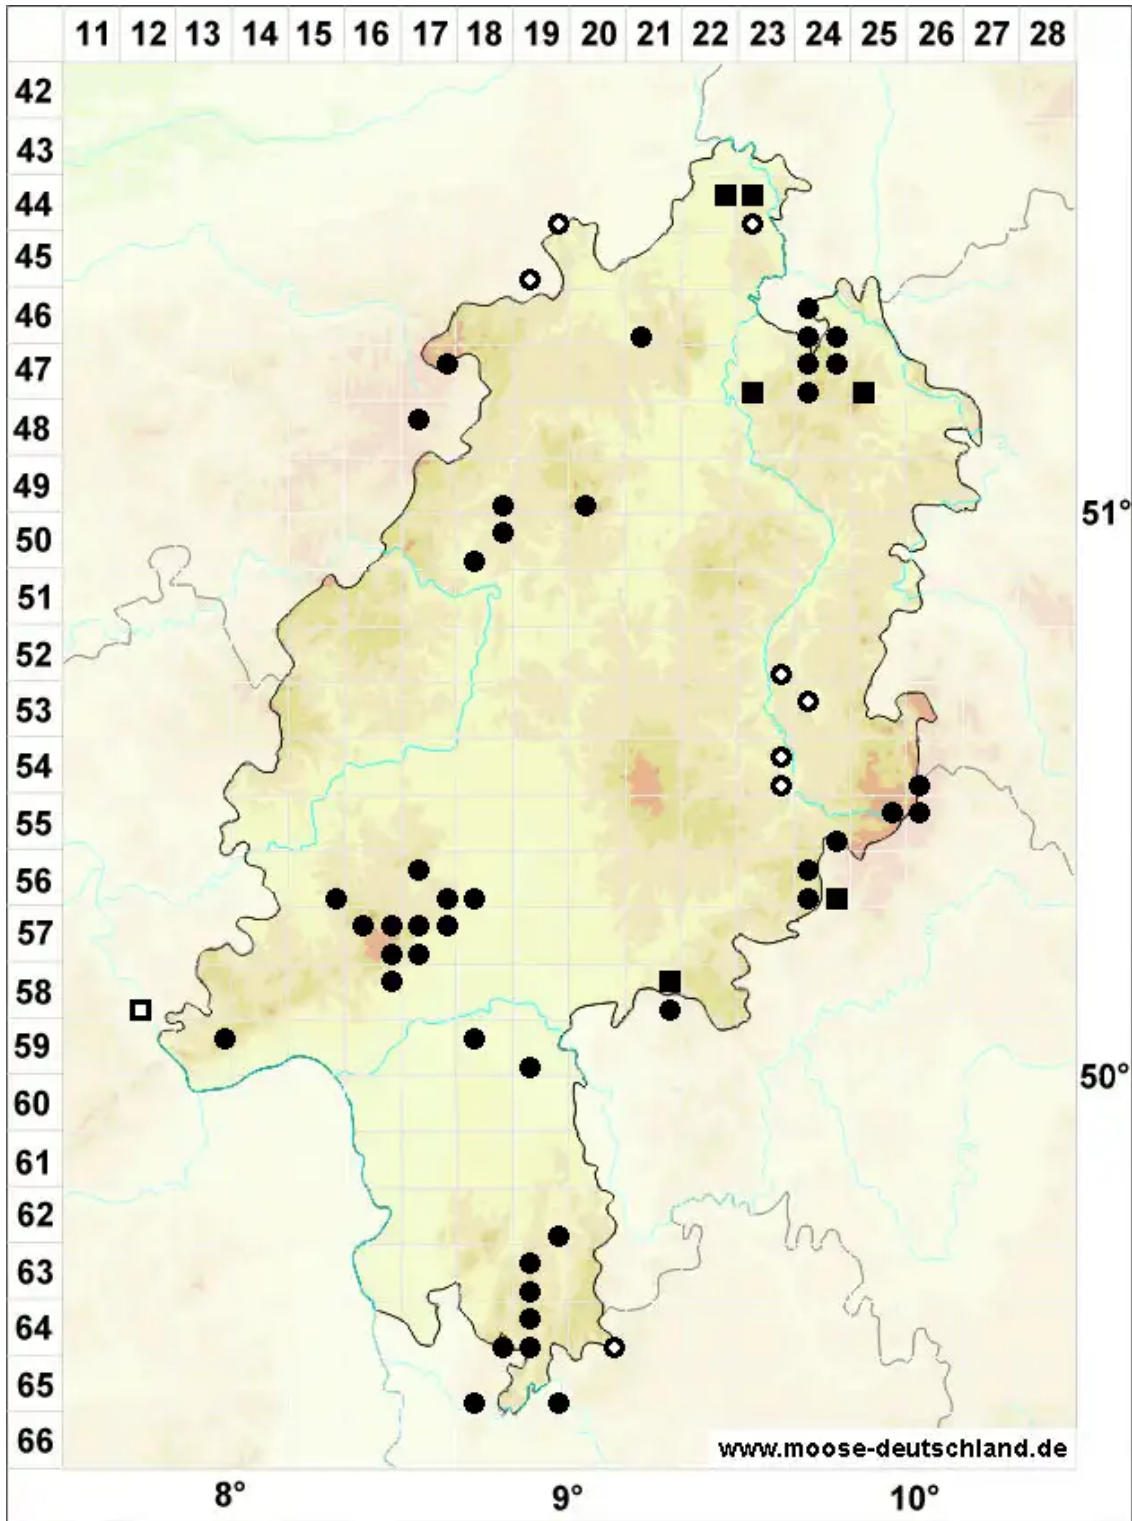

Sphagnum flexuosum Dozy & Molk.

Gekrümmtes Torfmoos, Verbogenes Torfmoos

Legende:

- Symbole:**
- Ausgefülltes Symbol:
Zeitraum von 1980 bis heute (Aktuelle Angabe)
 - Leeres Symbol:
Zeitraum vor 1980 (Altangabe)
 - Quadrat: Herbarbeleg