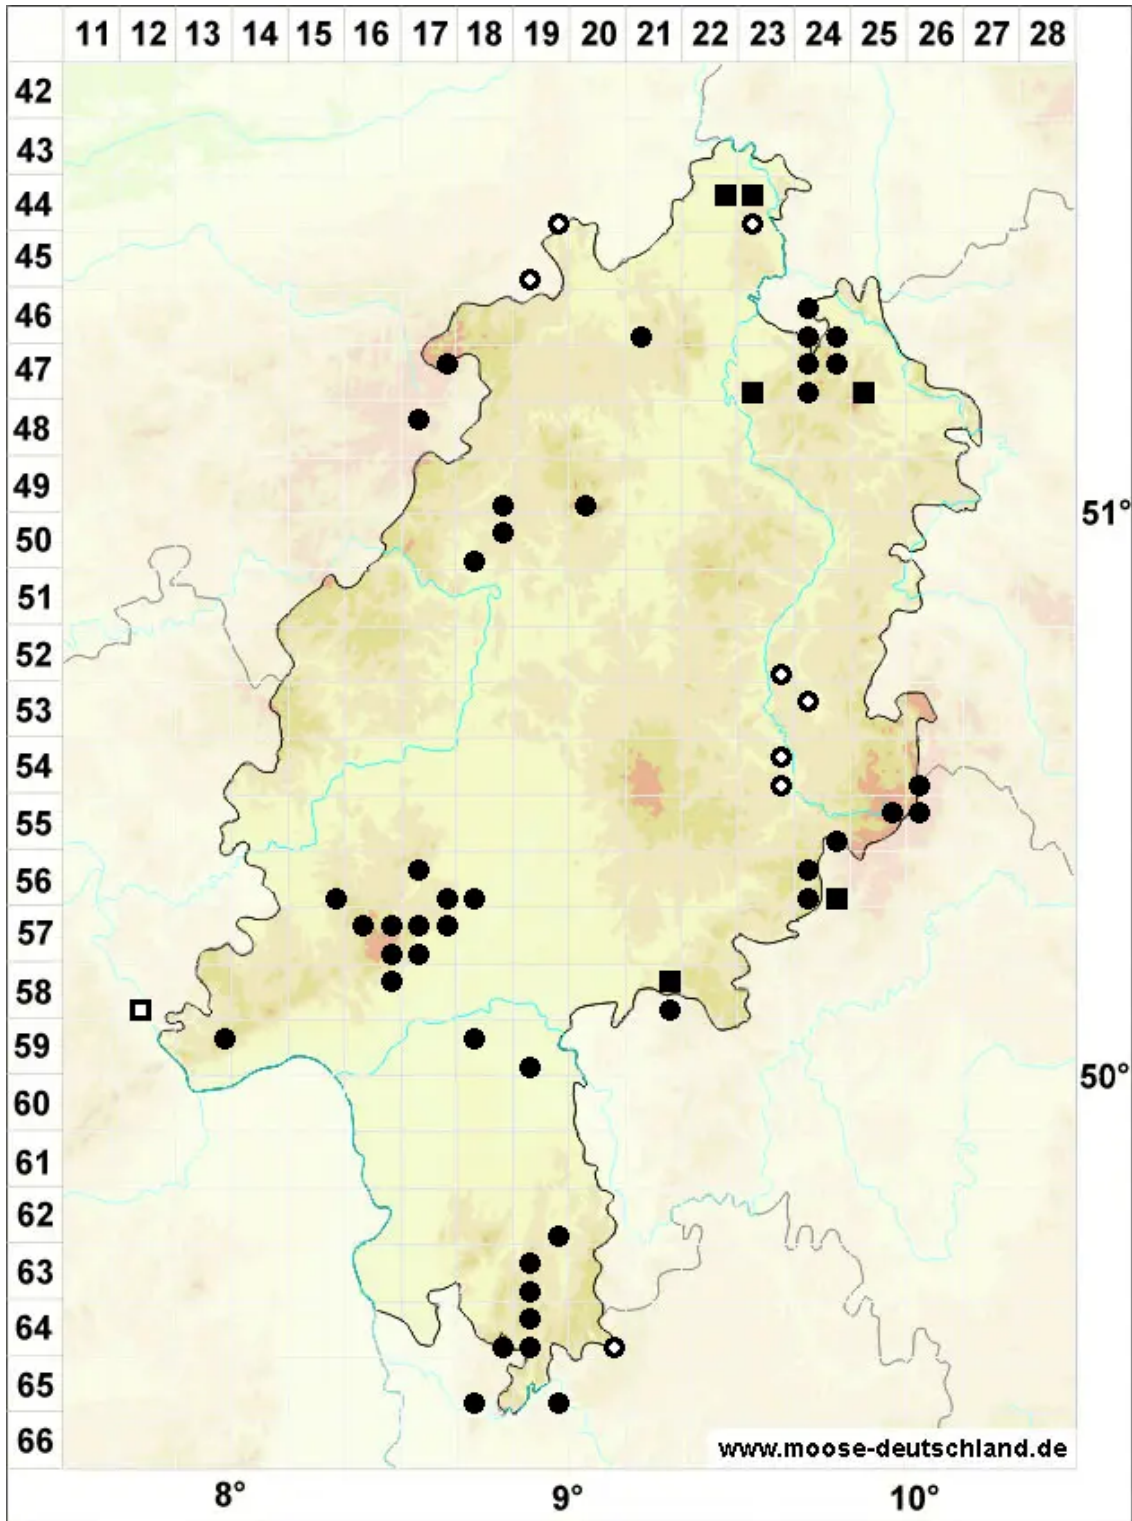

# Sphagnum flexuosum Dozy & Molk.

Gekrümmtes Torfmoos, Verbogenes Torfmoos

Legende:

**Symbole:**

Ausgefülltes Symbol:  
Zeitraum von 1980 bis heute (Aktuelle Angabe)

Leeres Symbol:  
Zeitraum vor 1980 (Altangabe)

Quadrat: Herbarbeleg