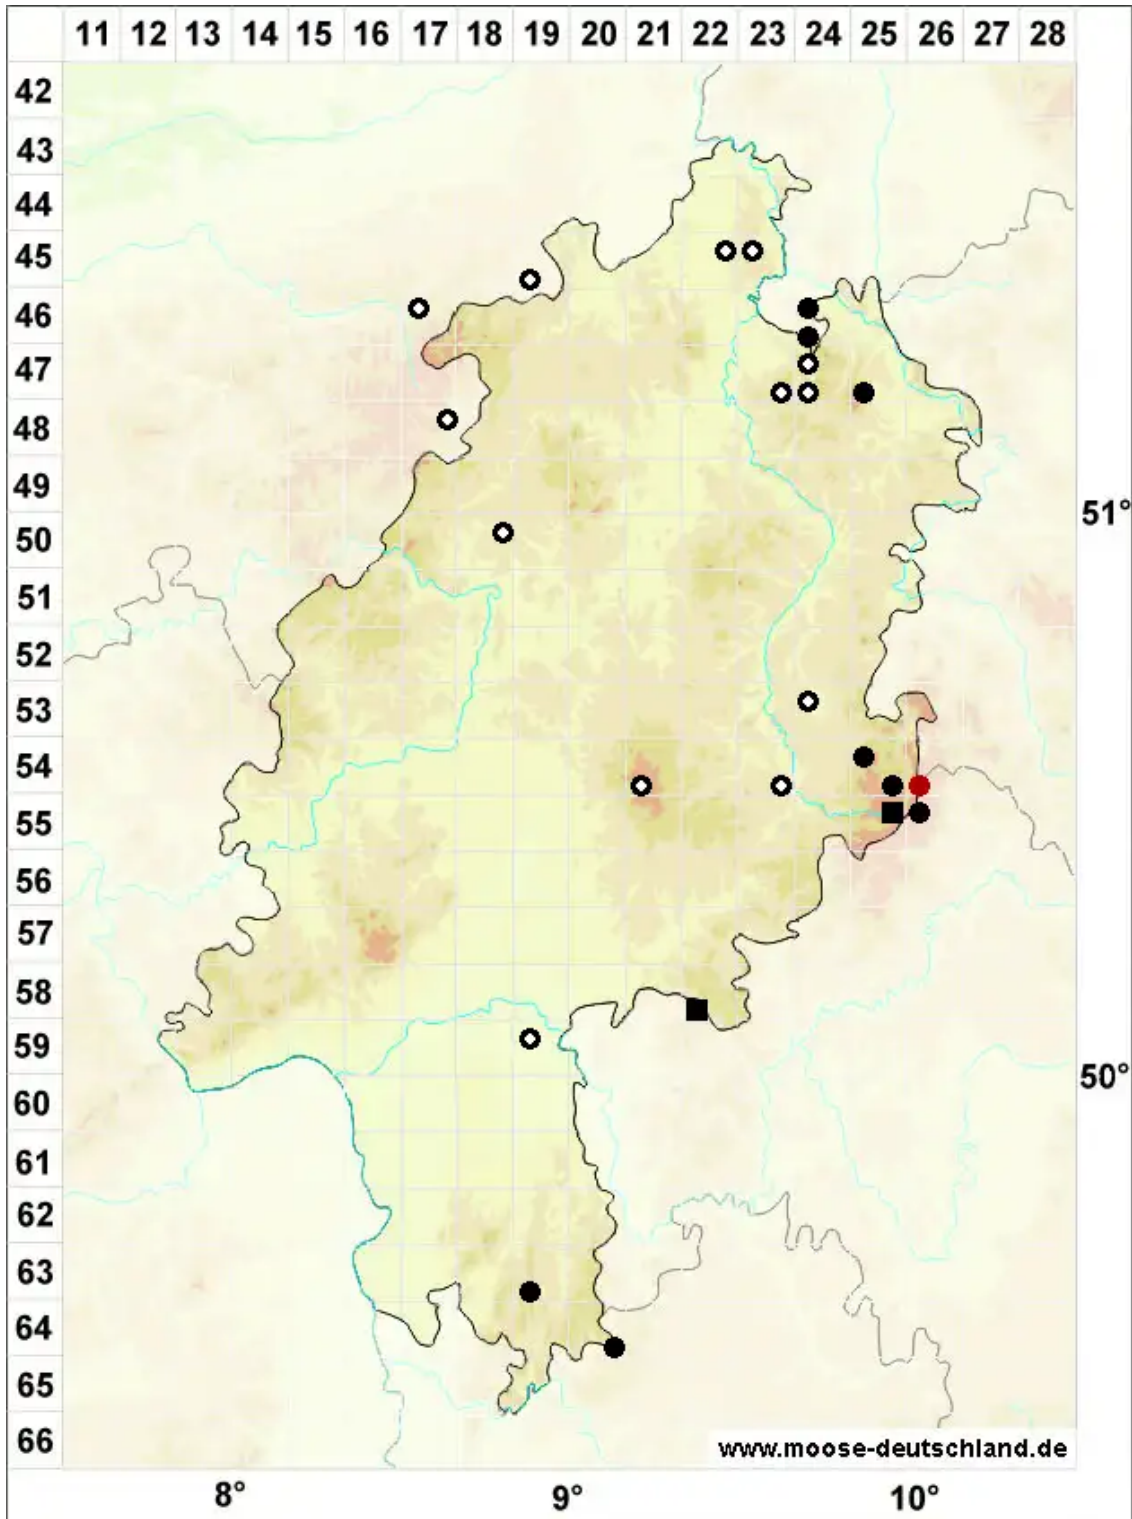

Sphagnum rubellum Wilson

Rötliches Torfmoos

Legende:

- Symbole:**
- Ausgefülltes Symbol:
Zeitraum von 1980 bis heute (Aktuelle Angabe)
 - Leeres Symbol:
Zeitraum vor 1980 (Altangabe)
 - Quadrat: Herbarbeleg