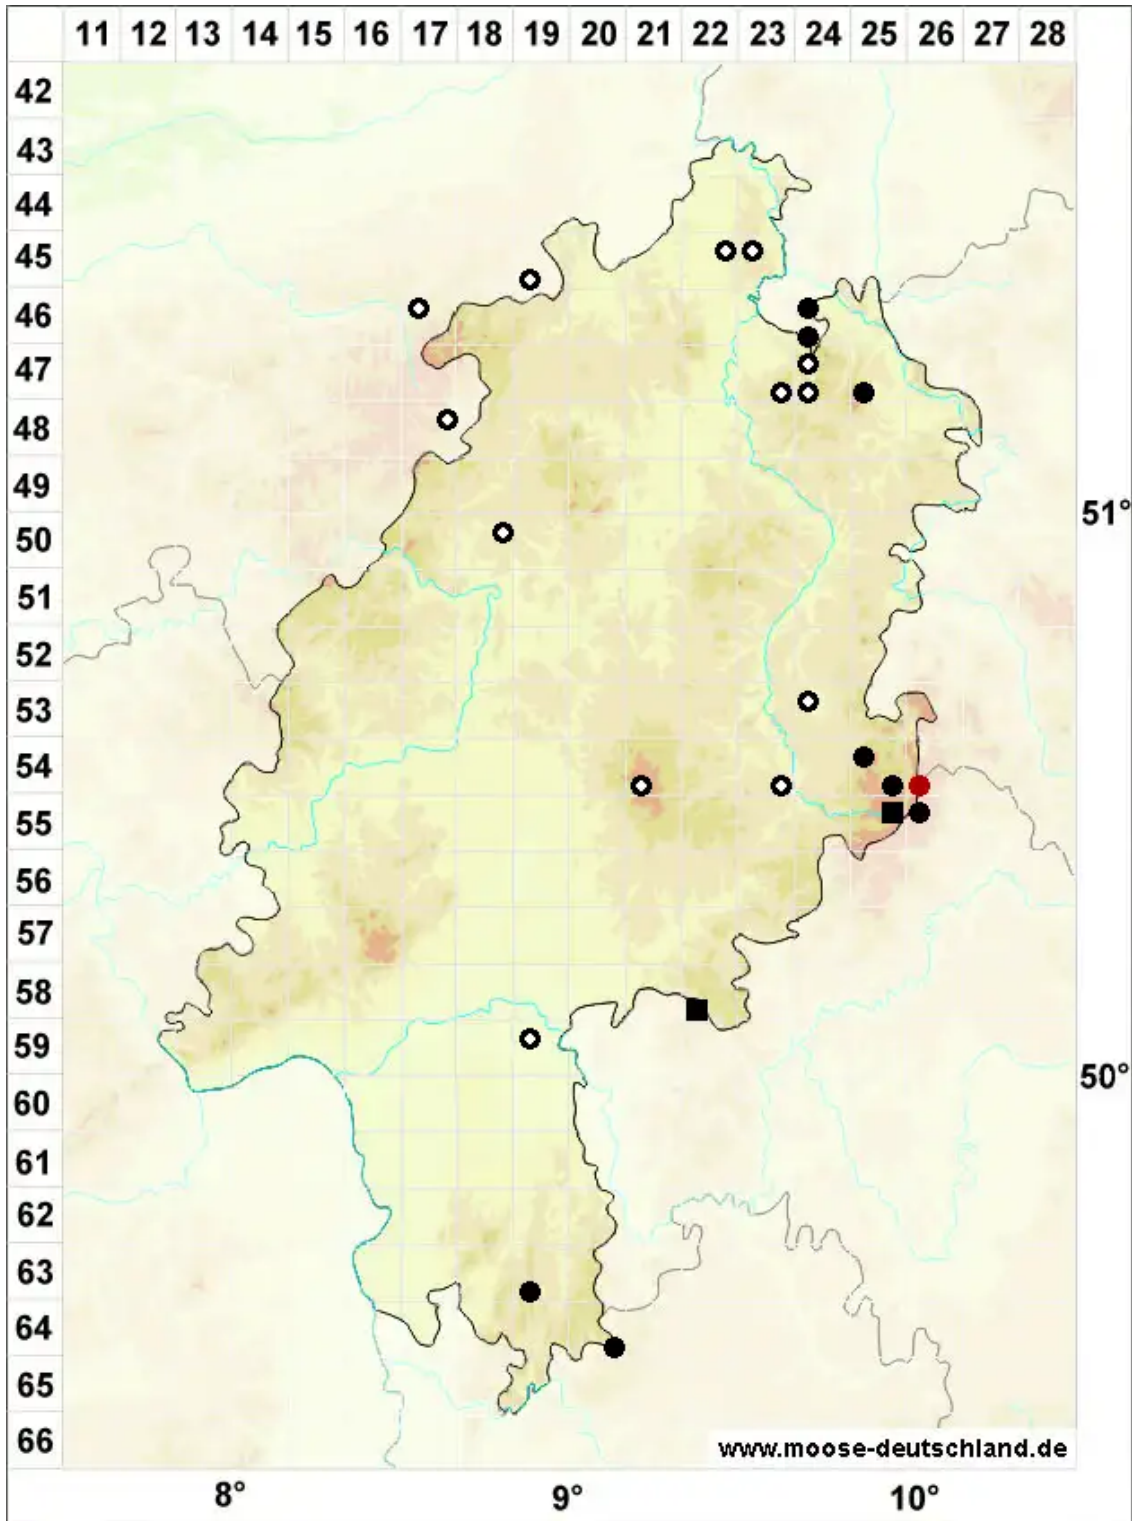

Sphagnum rubellum Wilson

Rötliches Torfmoos

Legende:

- Symbole:**
- Ausgefülltes Symbol:
Zeitraum von 1980 bis heute (Aktuelle Angabe)
 - Leeres Symbol:
Zeitraum vor 1980 (Altangabe)
 - Quadrat: Herbarbeleg