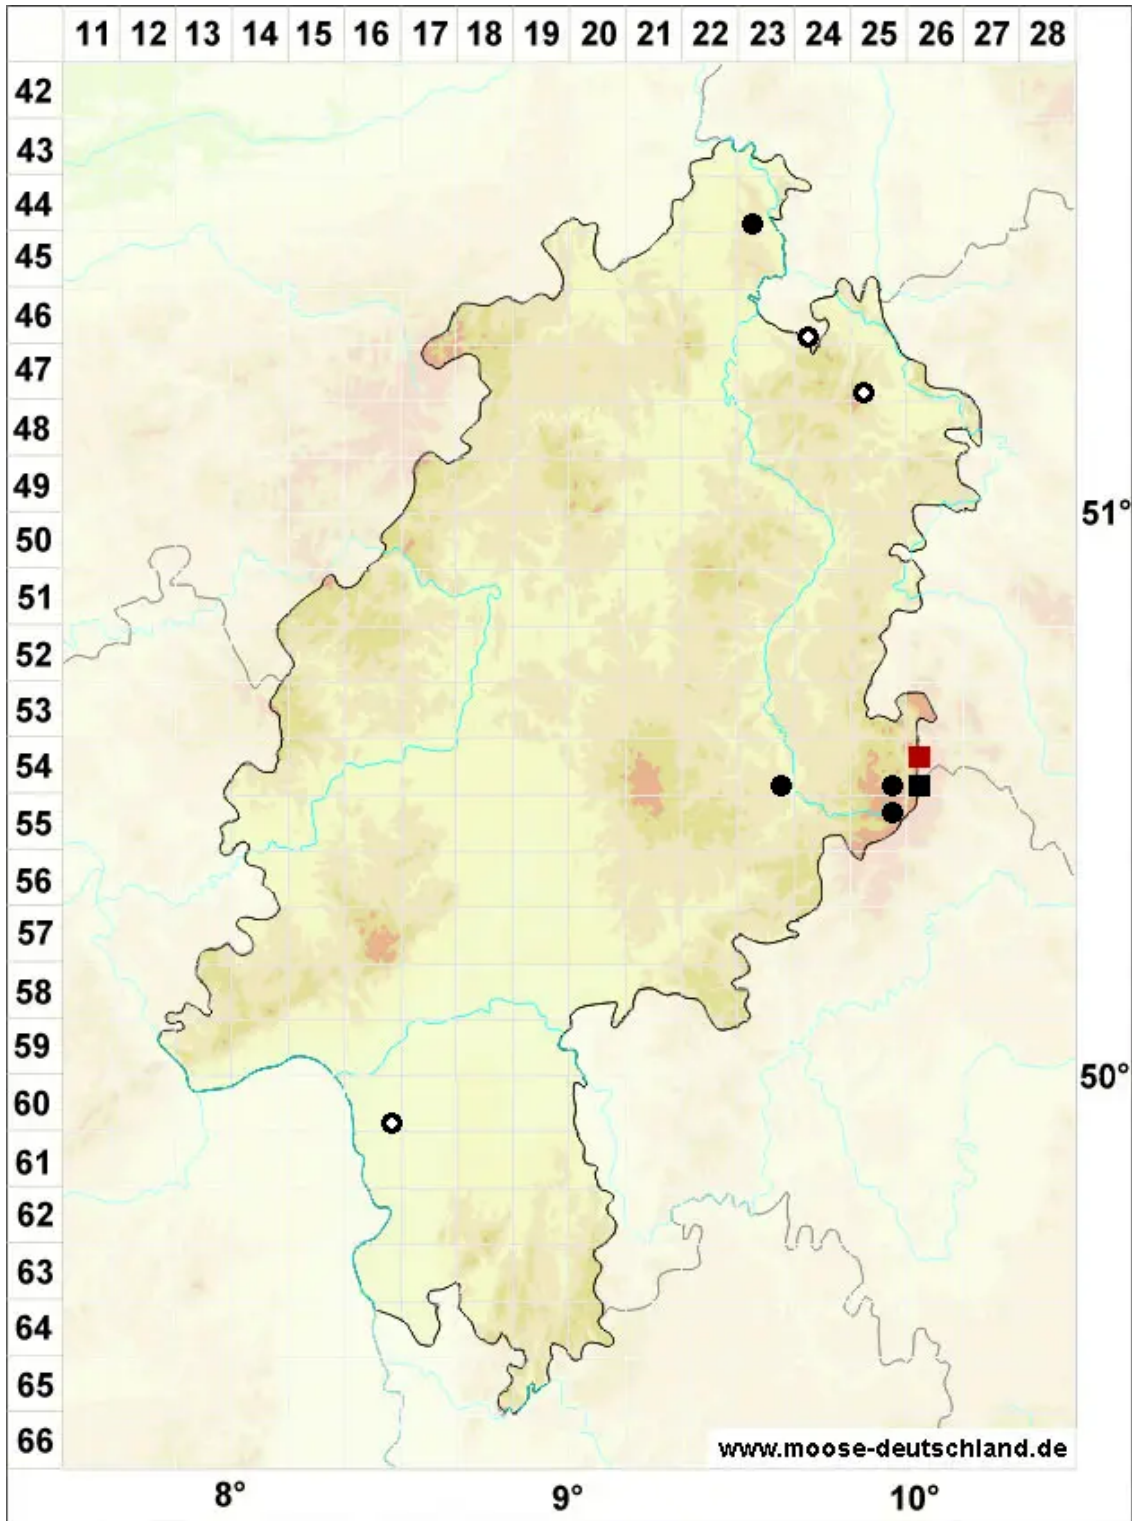

# Sphagnum centrale C.E.O.Jensen

Zentriertzelliges Torfmoos, Zweifarbiges Torfmoos, Zentriertes Torfmoos

Legende:

**Symbole:**

Ausgefülltes Symbol:  
Zeitraum von 1980 bis heute (Aktuelle Angabe)

Leeres Symbol:  
Zeitraum vor 1980 (Altangabe)

Quadrat: Herbarbeleg