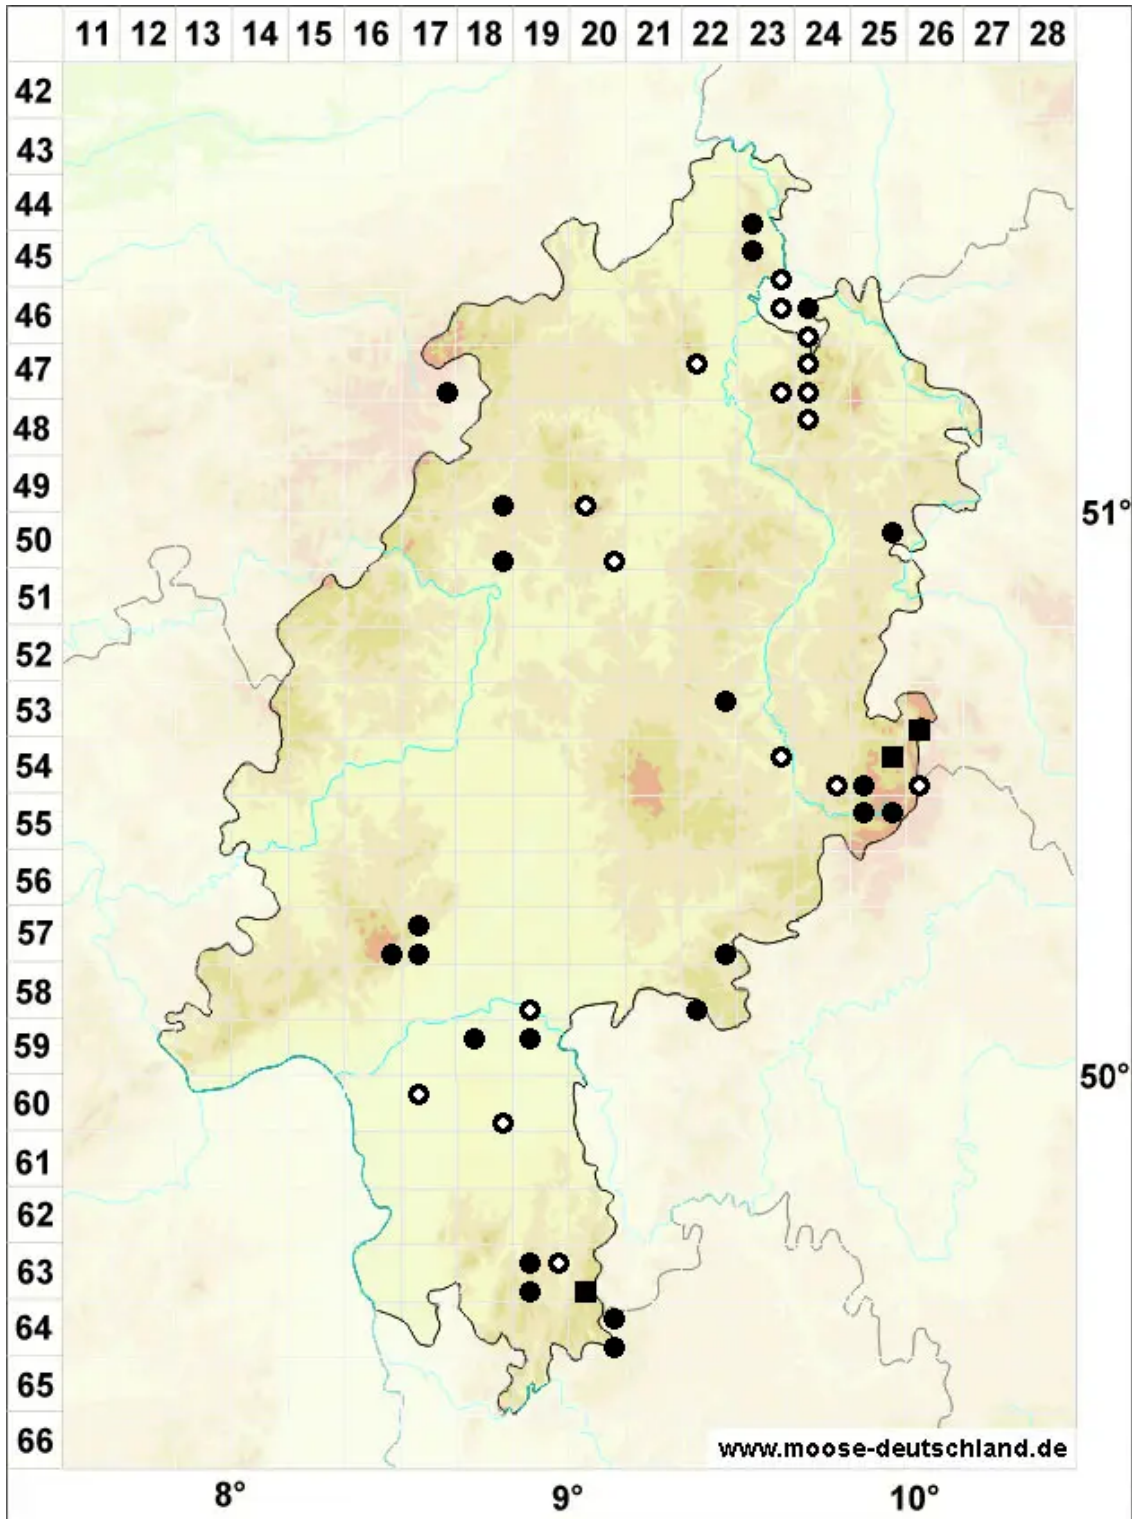

Sphagnum compactum Lam. & DC.

Dichtes Torfmoos

Legende:

- Symbole:**
- Ausgefülltes Symbol:
Zeitraum von 1980 bis heute (Aktuelle Angabe)
 - Leeres Symbol:
Zeitraum vor 1980 (Altangabe)
 - Quadrat: Herbarbeleg