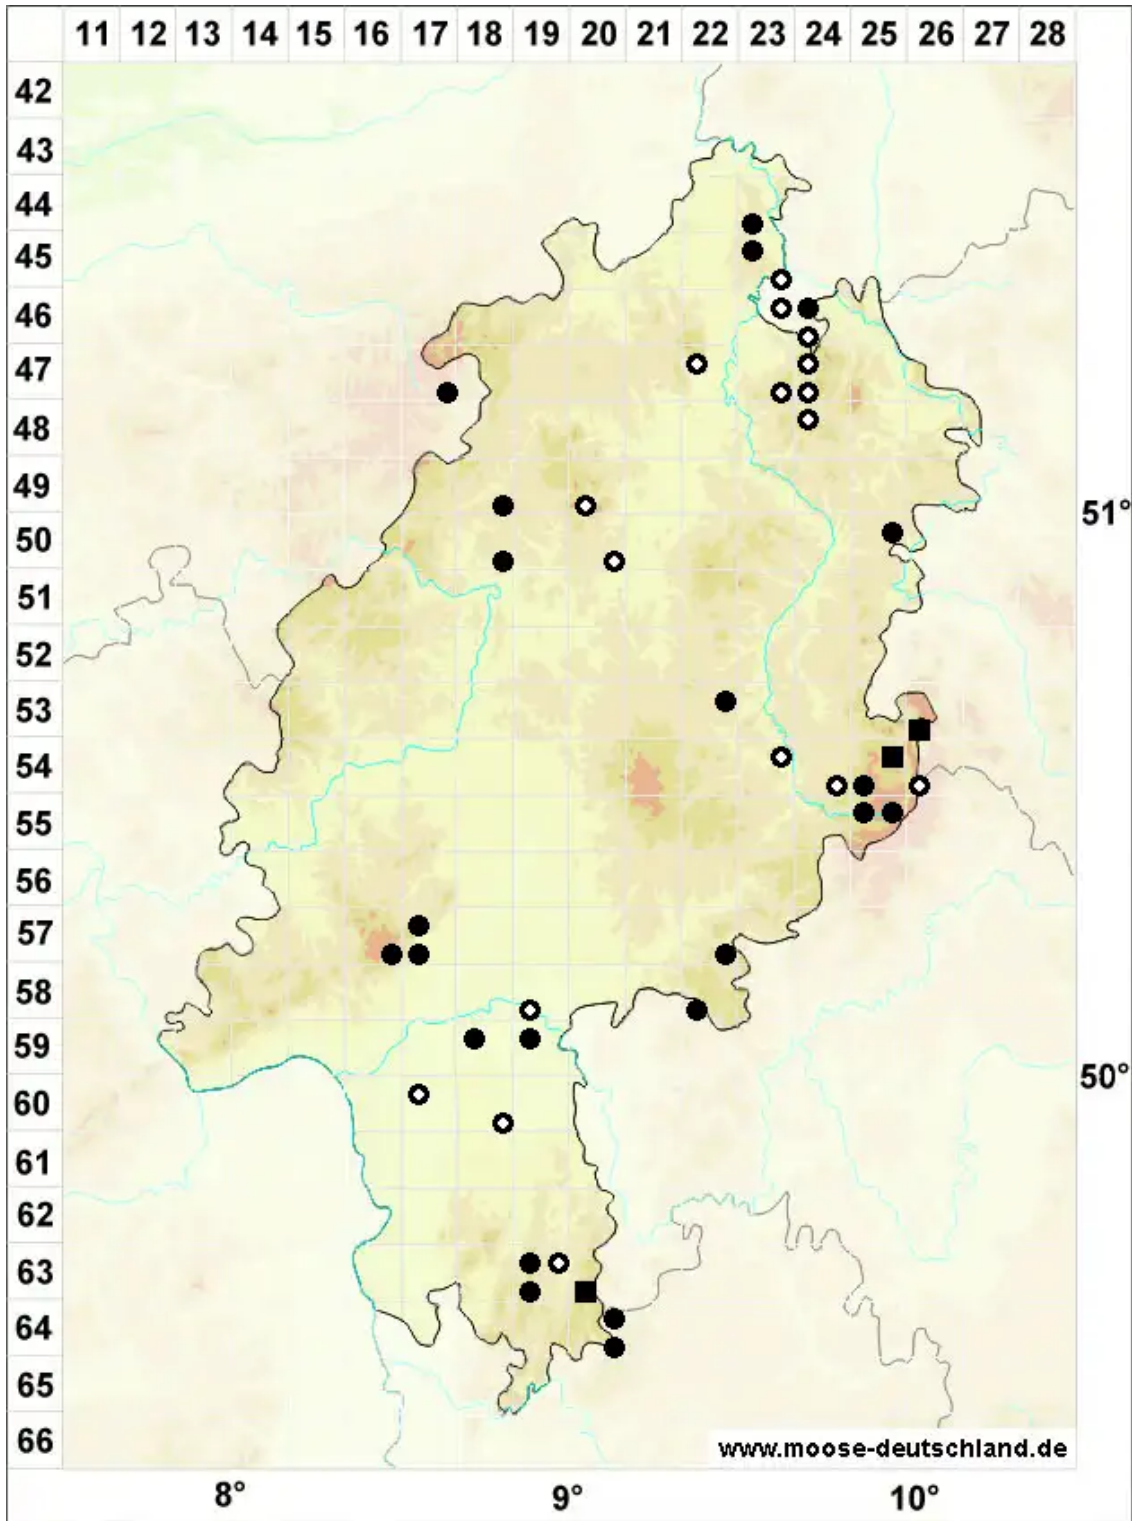

# Sphagnum compactum Lam. & DC.

Dichtes Torfmoos

Legende:

**Symbole:**

Ausgefülltes Symbol:  
Zeitraum von 1980 bis heute (Aktuelle Angabe)

Leeres Symbol:  
Zeitraum vor 1980 (Altangabe)

Quadrat: Herbarbeleg