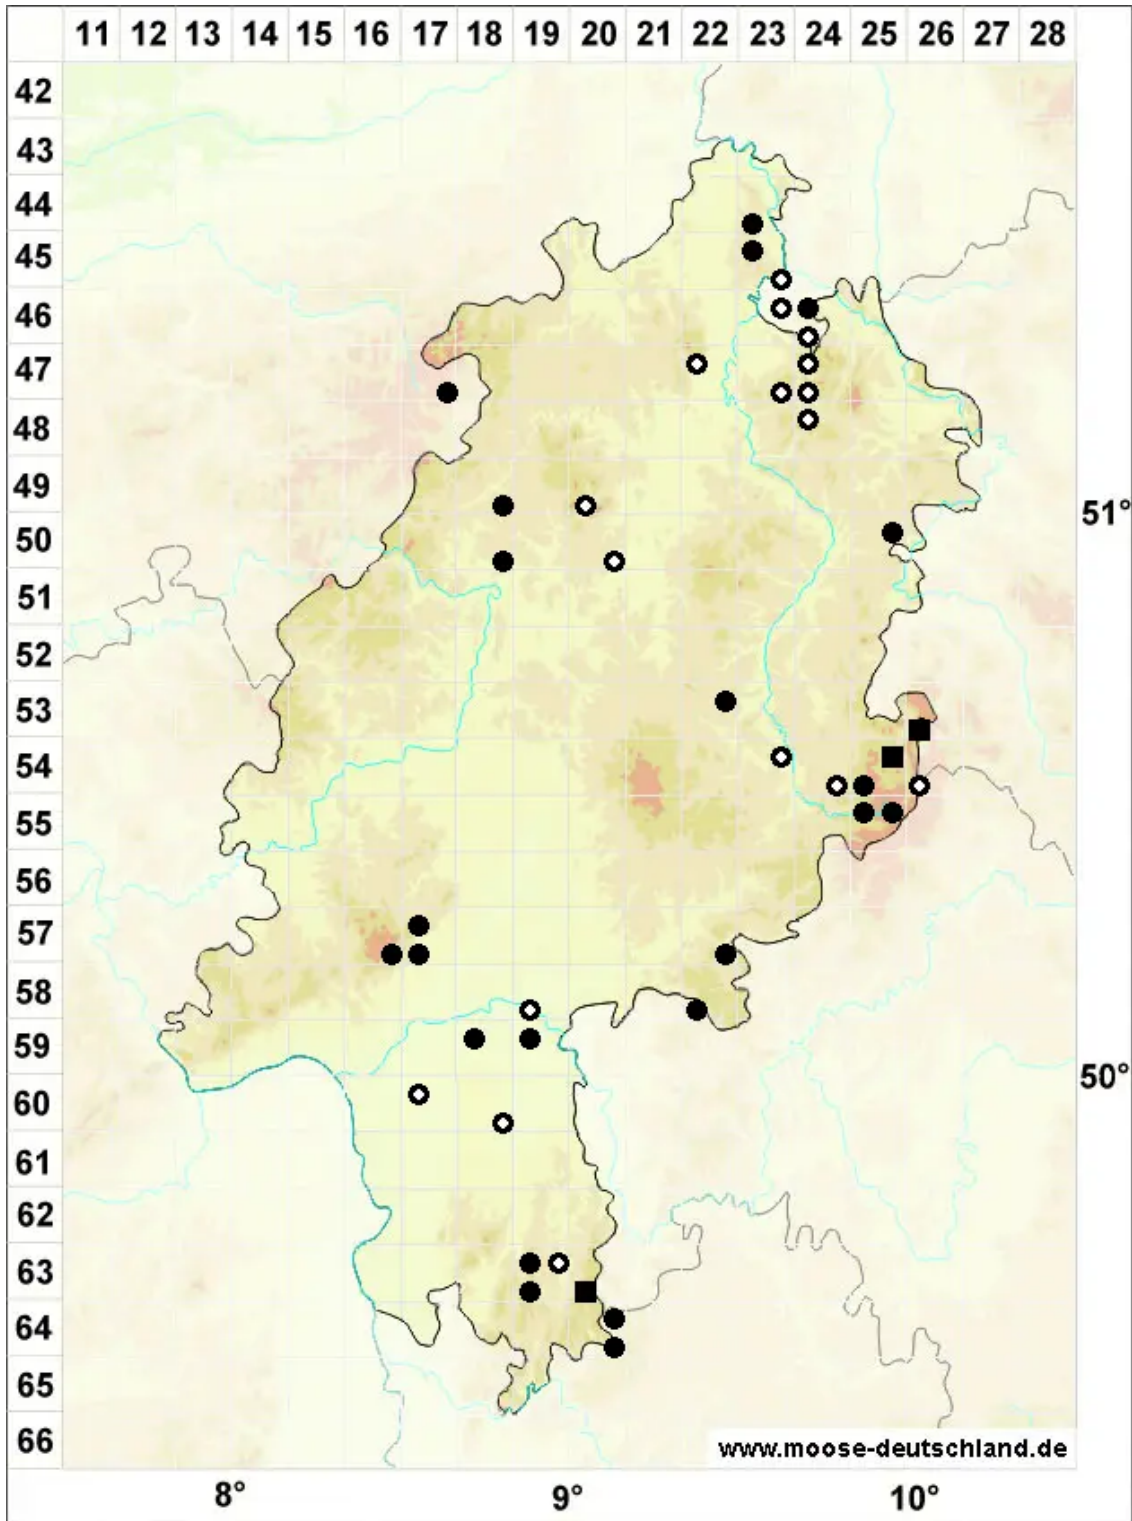

# Sphagnum compactum Lam. & DC.

Dichtes Torfmoos

Legende:

- Symbole:**
- Ausgefülltes Symbol:  
Zeitraum von 1980 bis heute (Aktuelle Angabe)
  - Leeres Symbol:  
Zeitraum vor 1980 (Altangabe)
  - Quadrat: Herbarbeleg