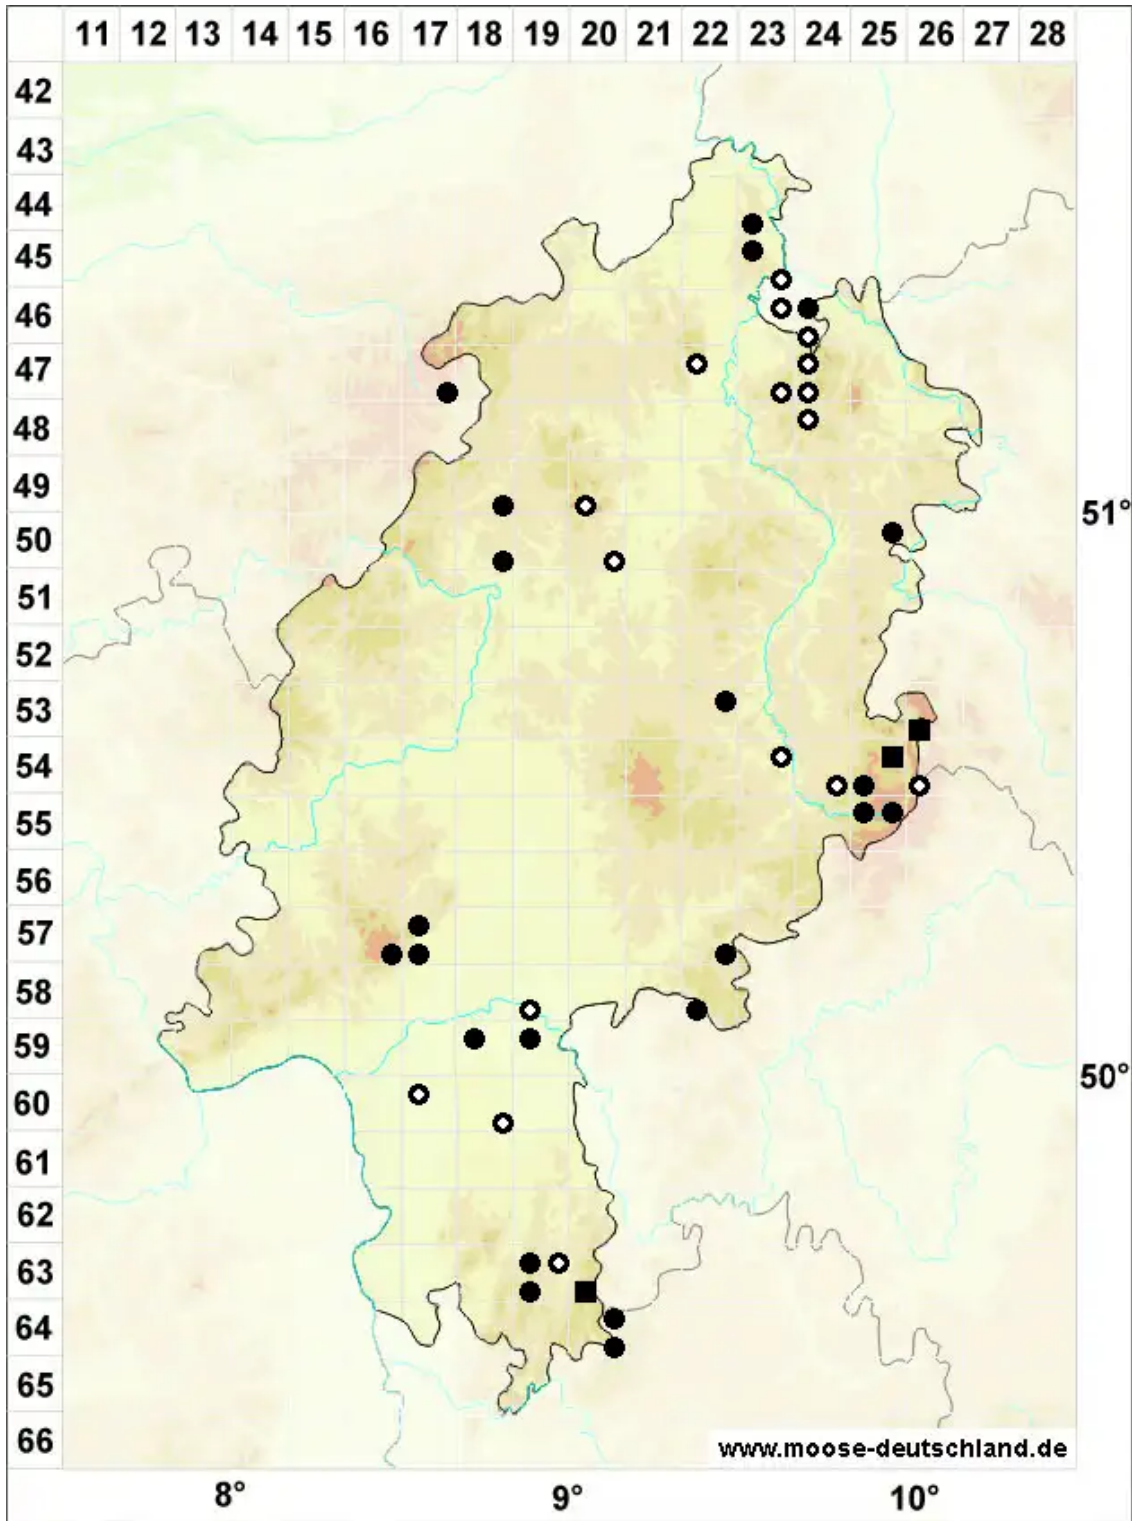

Sphagnum compactum Lam. & DC.

Dichtes Torfmoos

Legende:

- Symbole:**
- Ausgefülltes Symbol:
Zeitraum von 1980 bis heute (Aktuelle Angabe)
 - Leeres Symbol:
Zeitraum vor 1980 (Altangabe)
 - Quadrat: Herbarbeleg