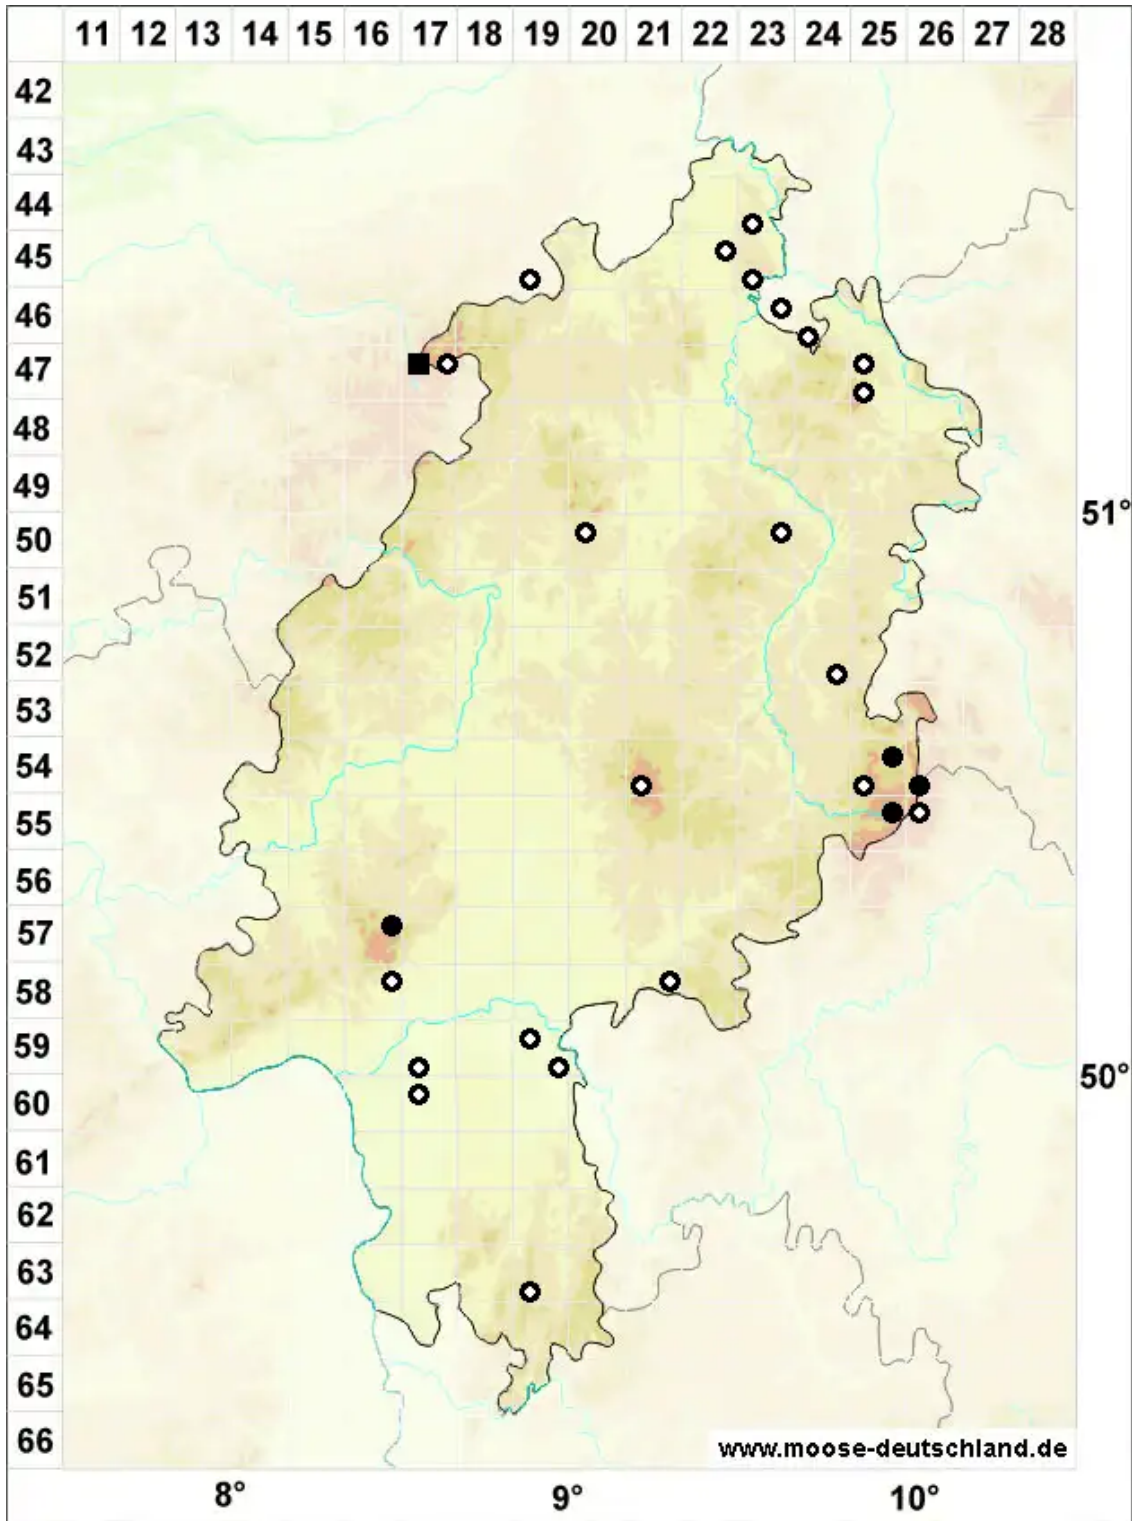

Sphagnum contortum Schultz

Gedrehtes Torfmoos

Legende:

- Symbole:**
- Ausgefülltes Symbol:
Zeitraum von 1980 bis heute (Aktuelle Angabe)
 - Leeres Symbol:
Zeitraum vor 1980 (Altangabe)
 - Quadrat: Herbarbeleg