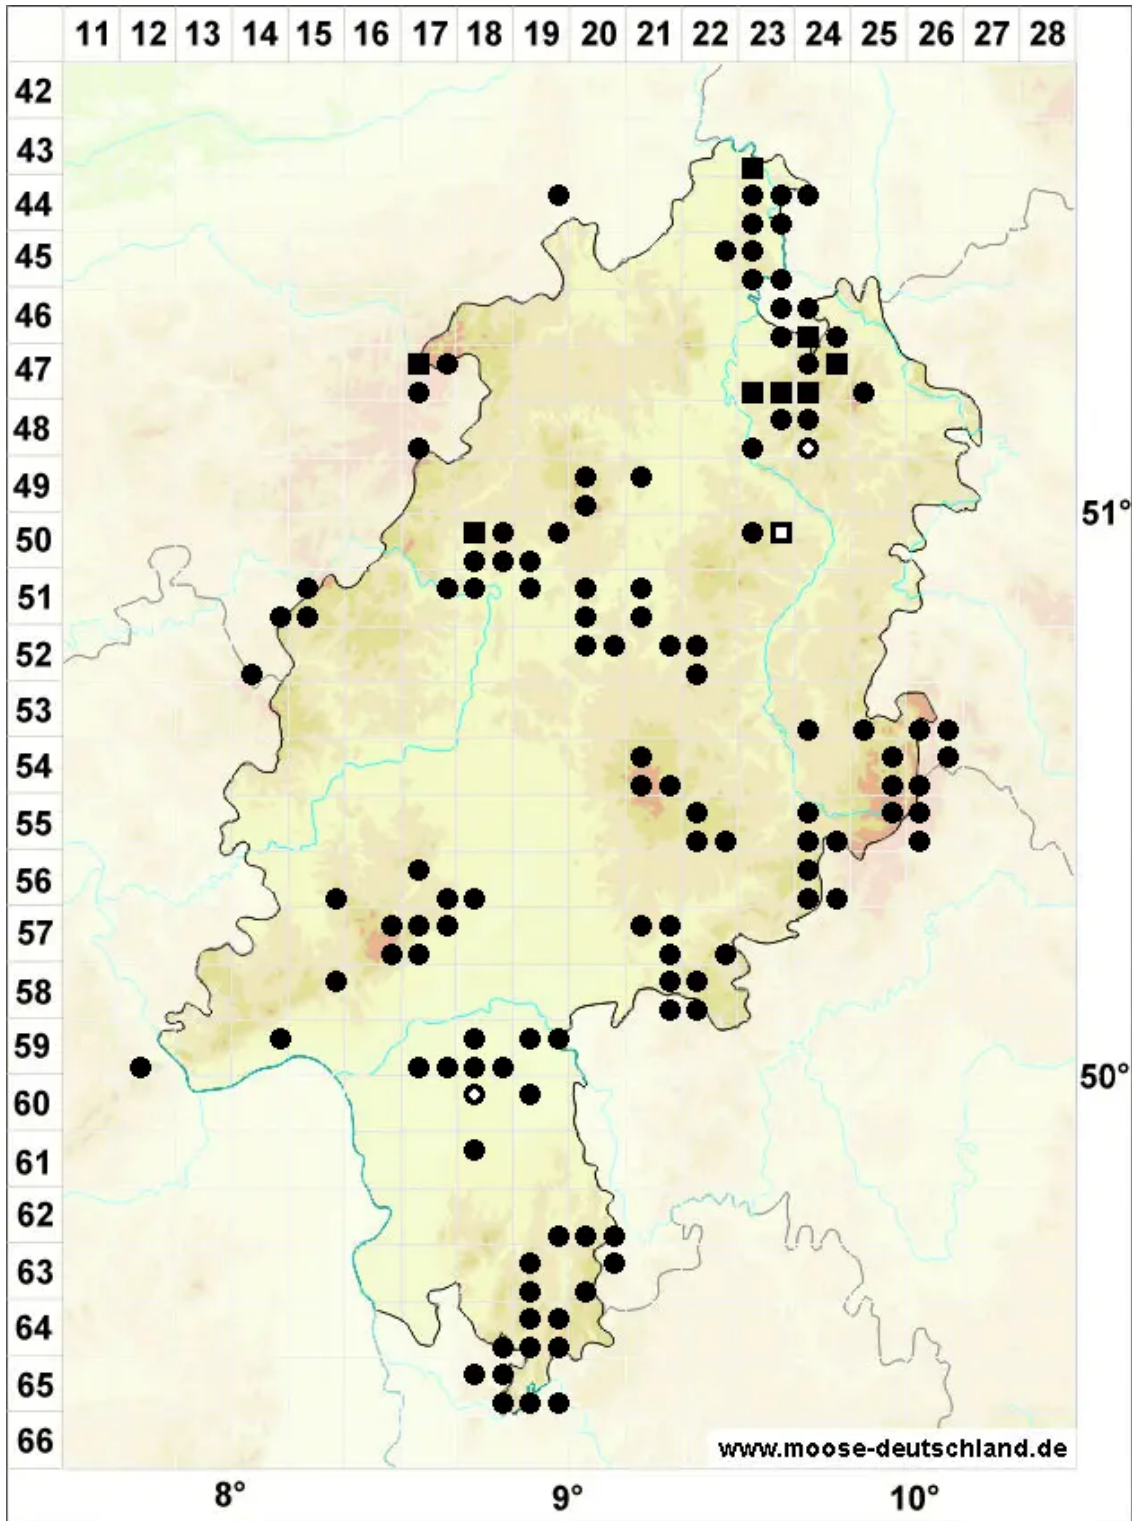

Sphagnum auriculatum Schimp.

Geöhrtes Torfmoos

Legende:

- Symbole:**
- Ausgefülltes Symbol:
Zeitraum von 1980 bis heute (Aktuelle Angabe)
 - Leeres Symbol:
Zeitraum vor 1980 (Altangabe)
 - Quadrat: Herbarbeleg