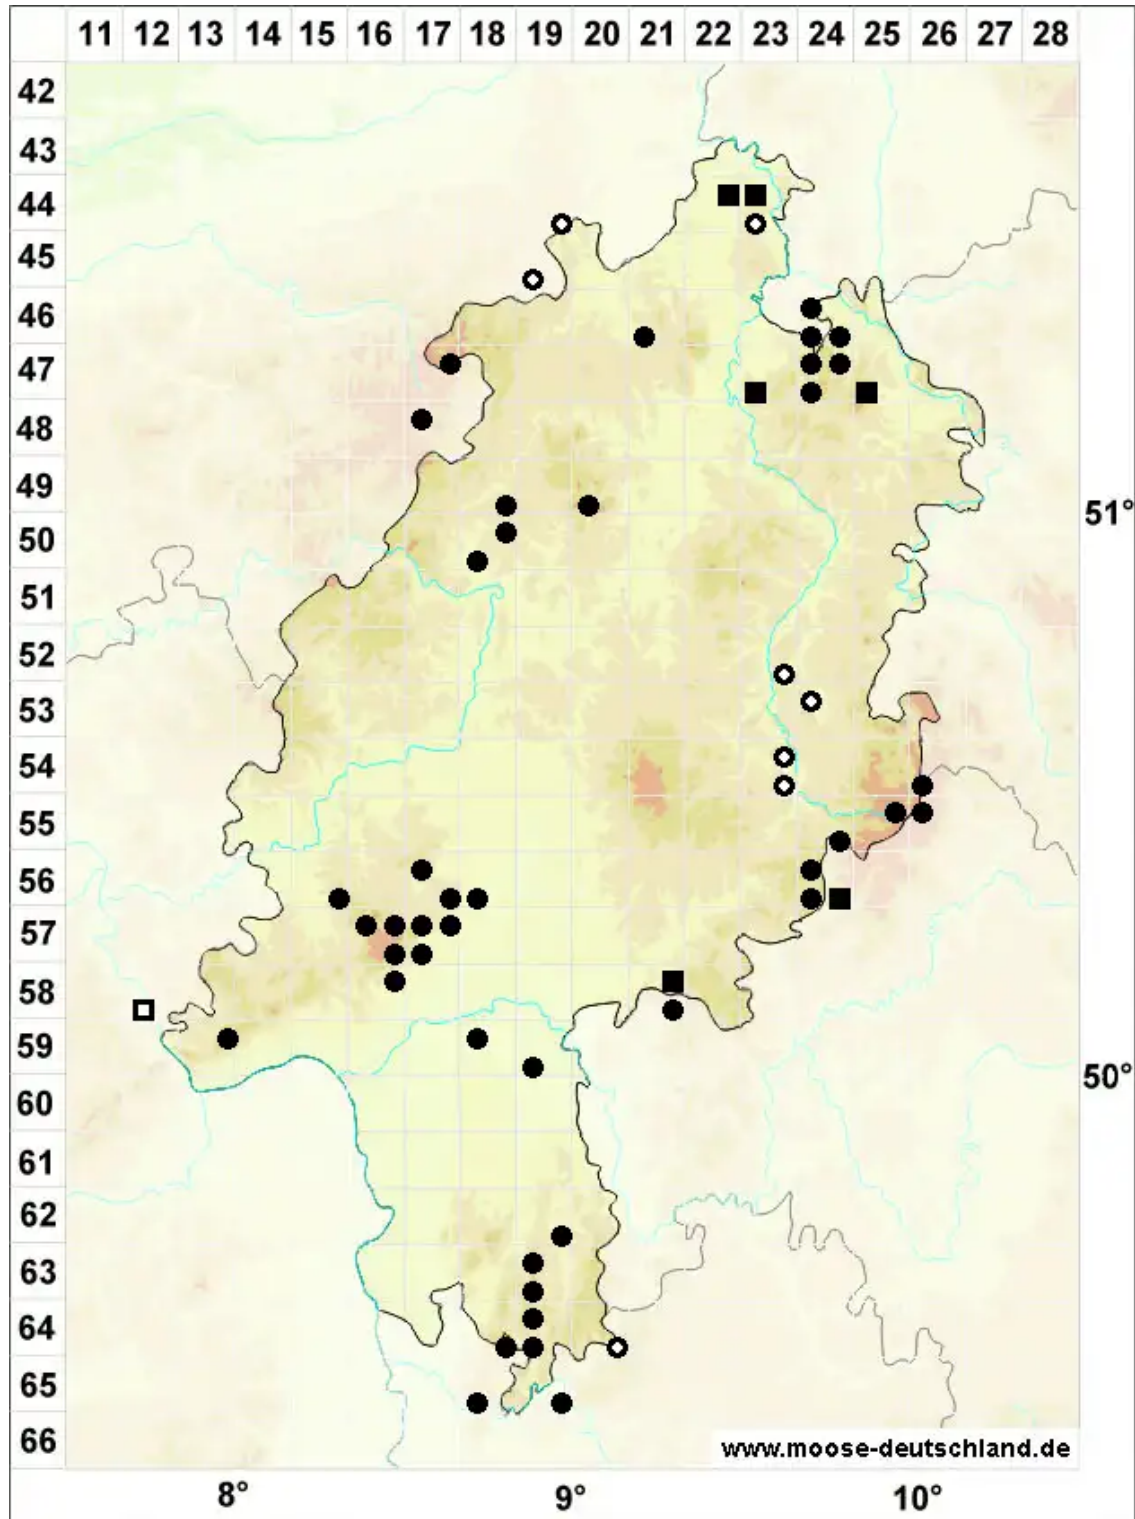

# Sphagnum flexuosum Dozy & Molk.

Gekrümmtes Torfmoos, Verbogenes Torfmoos

Legende:

- Symbole:**
- Ausgefülltes Symbol:  
Zeitraum von 1980 bis heute (Aktuelle Angabe)
  - Leeres Symbol:  
Zeitraum vor 1980 (Altangabe)
  - Quadrat: Herbarbeleg