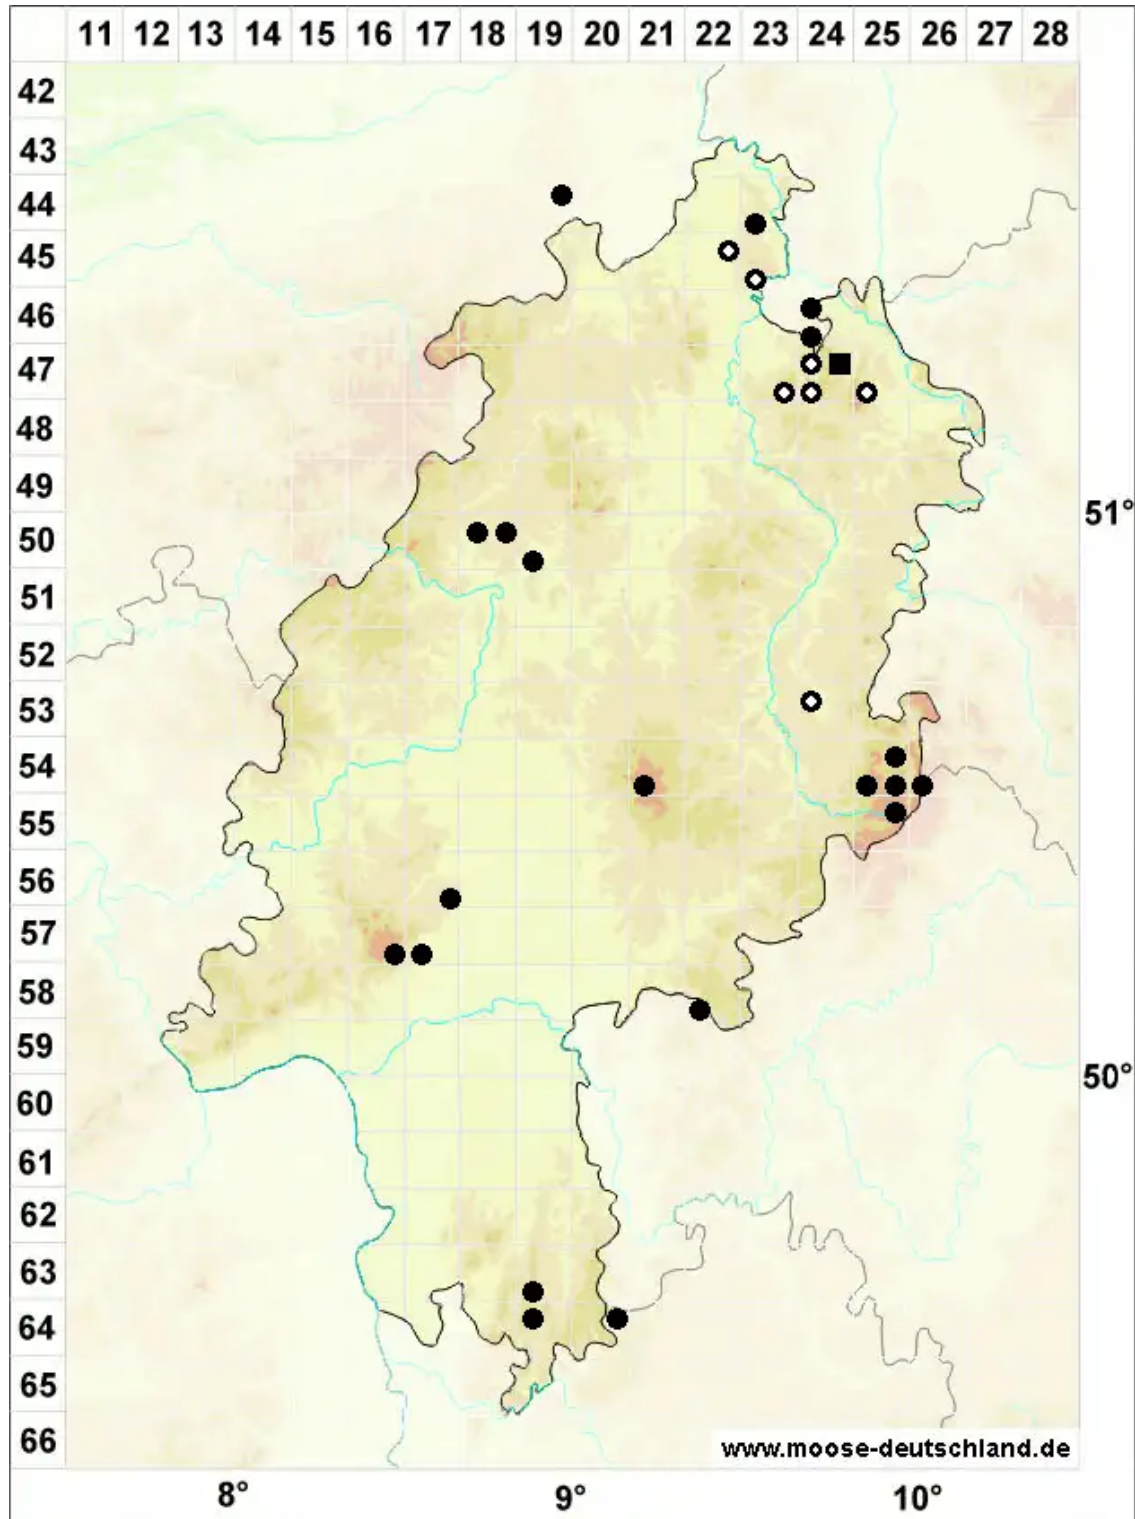

Sphagnum papillosum Lindb.

Warziges Torfmoos, Papillen-Torfmoos, Warziges Torfmoos

Legende:

- Symbole:**
- Ausgefülltes Symbol:
Zeitraum von 1980 bis heute (Aktuelle Angabe)
 - Leeres Symbol:
Zeitraum vor 1980 (Altangabe)
 - Quadrat: Herbarbeleg