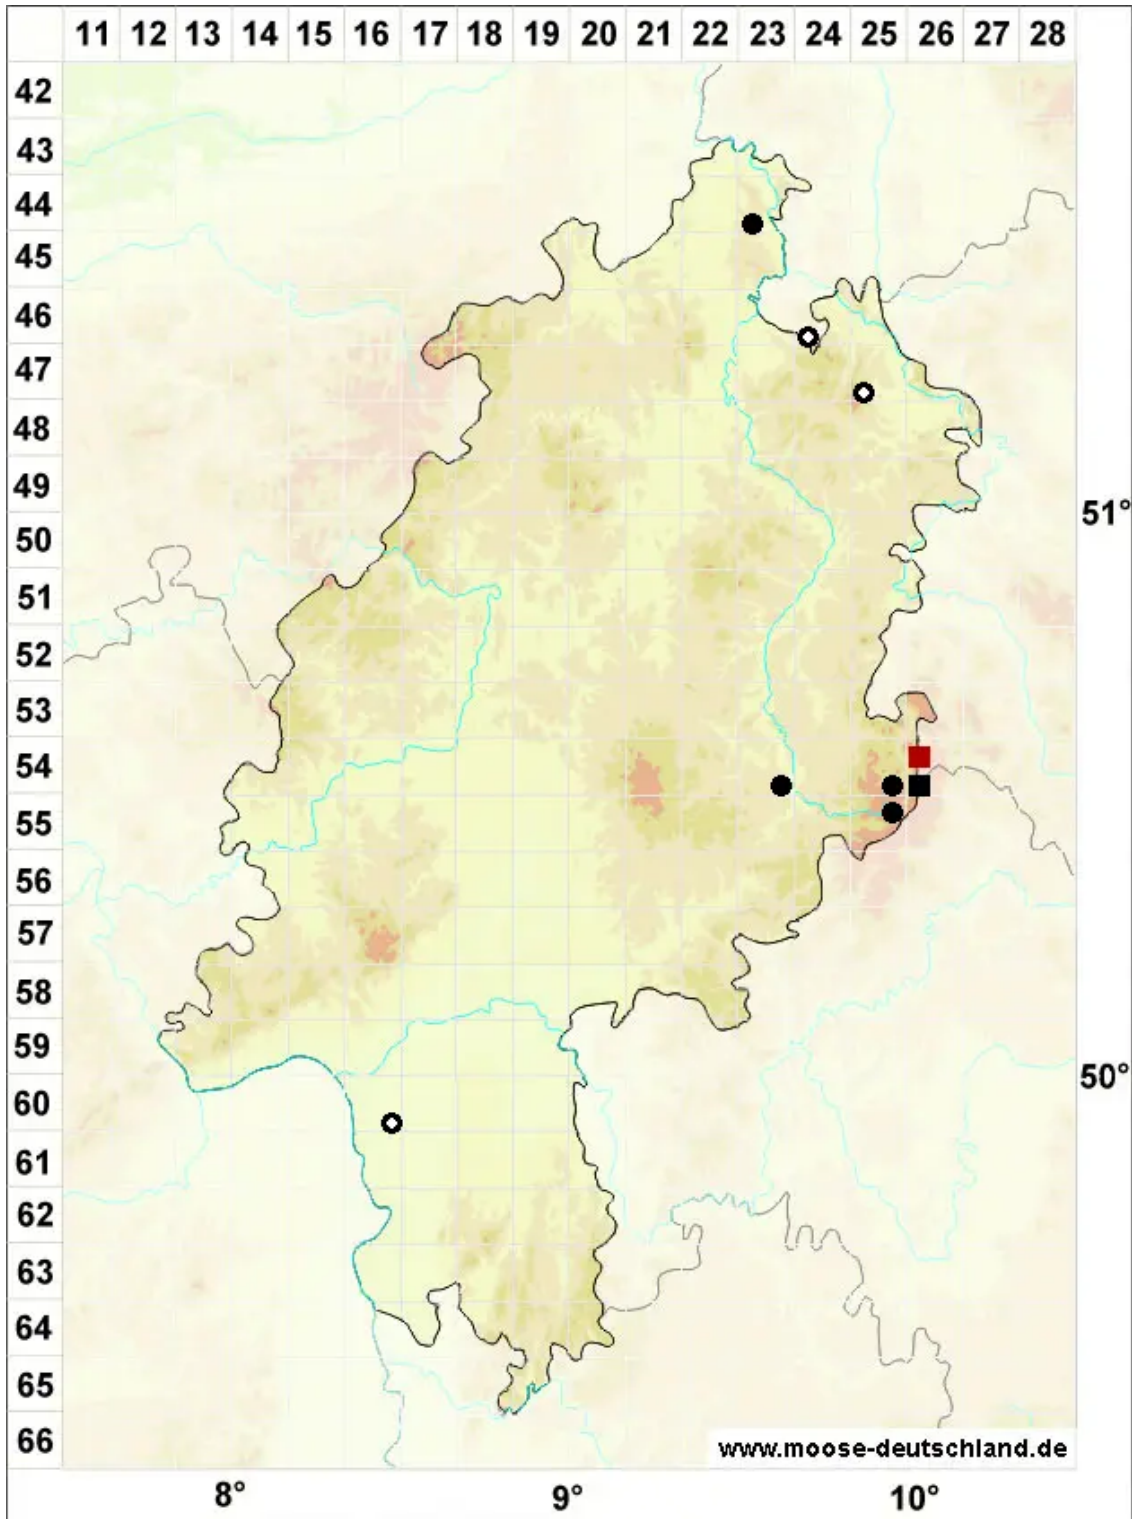

# Sphagnum centrale C.E.O.Jensen

Zentriertzelliges Torfmoos, Zweifarbiges Torfmoos, Zentriertes Torfmoos

Legende:

- Symbole:**
- Ausgefülltes Symbol:  
Zeitraum von 1980 bis heute (Aktuelle Angabe)
  - Leeres Symbol:  
Zeitraum vor 1980 (Altangabe)
  - Quadrat: Herbarbeleg