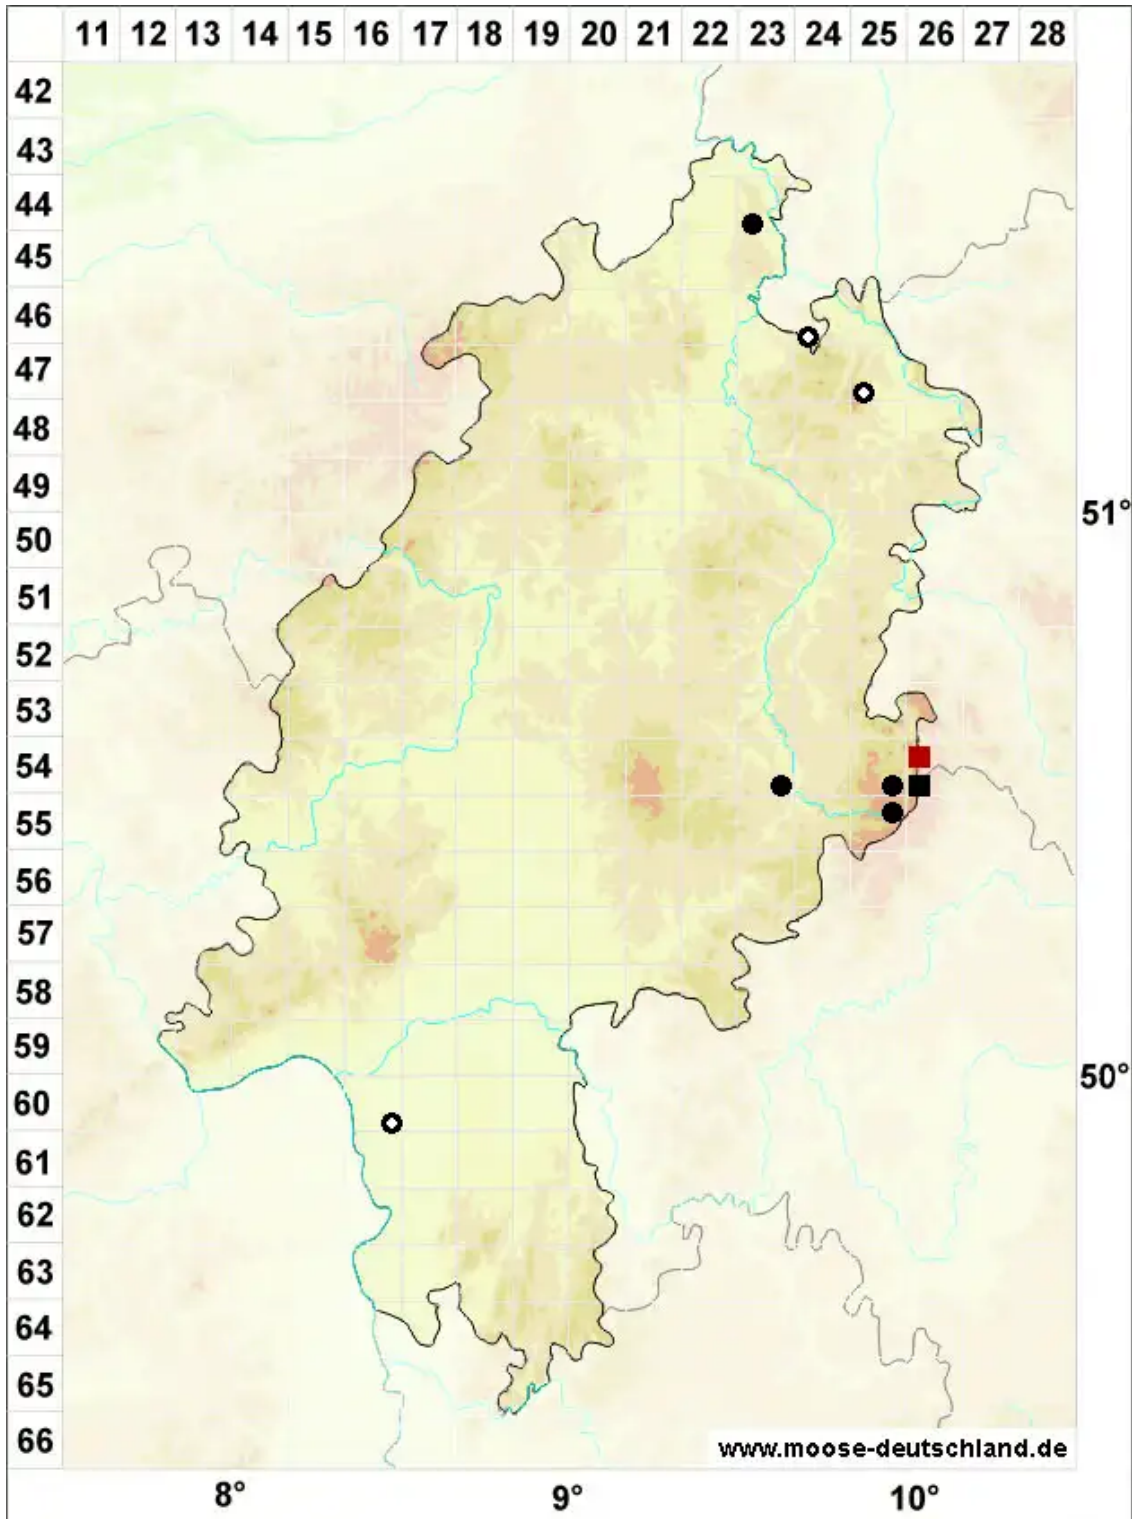

Sphagnum centrale C.E.O.Jensen

Zentriertzelliges Torfmoos, Zweifarbiges Torfmoos, Zentriertes Torfmoos

Legende:

- Symbole:**
- Ausgefülltes Symbol:
Zeitraum von 1980 bis heute (Aktuelle Angabe)
 - Leeres Symbol:
Zeitraum vor 1980 (Altangabe)
 - Quadrat: Herbarbeleg