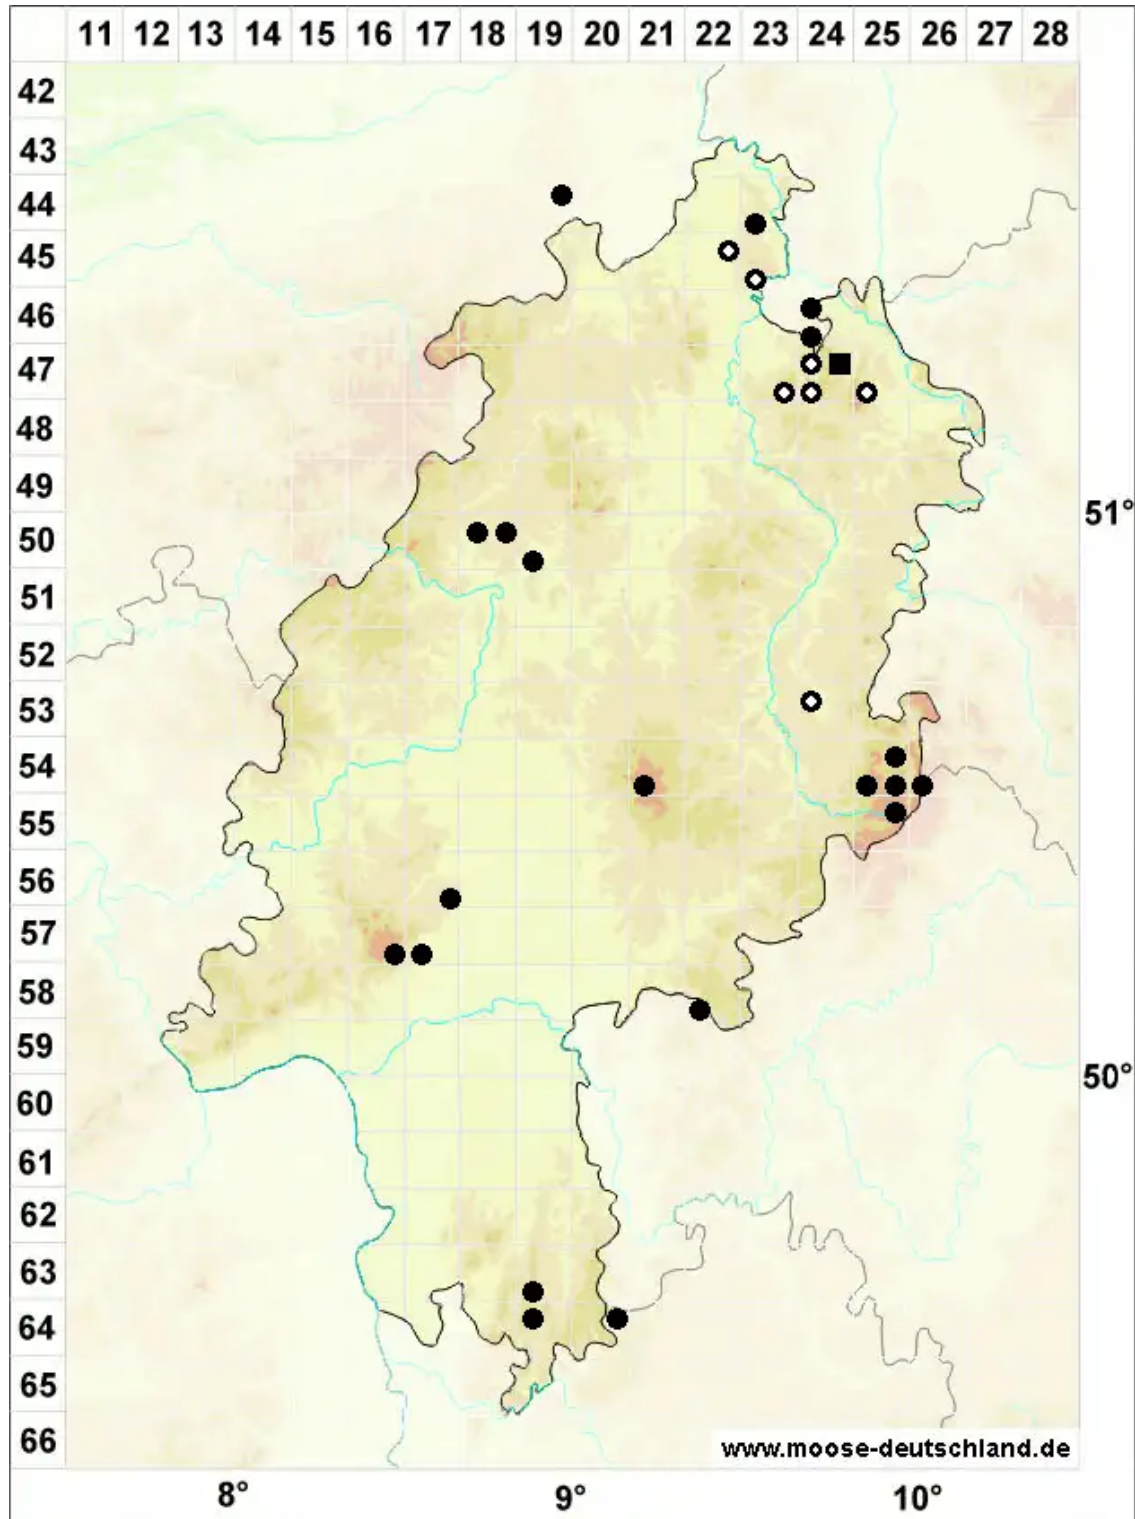

Sphagnum papillosum Lindb.

Warziges Torfmoos, Papillen-Torfmoos, Warziges Torfmoos

Legende:

Symbole:

Ausgefülltes Symbol:
Zeitraum von 1980 bis heute (Aktuelle Angabe)

Leeres Symbol:
Zeitraum vor 1980 (Altangabe)

Quadrat: Herbarbeleg