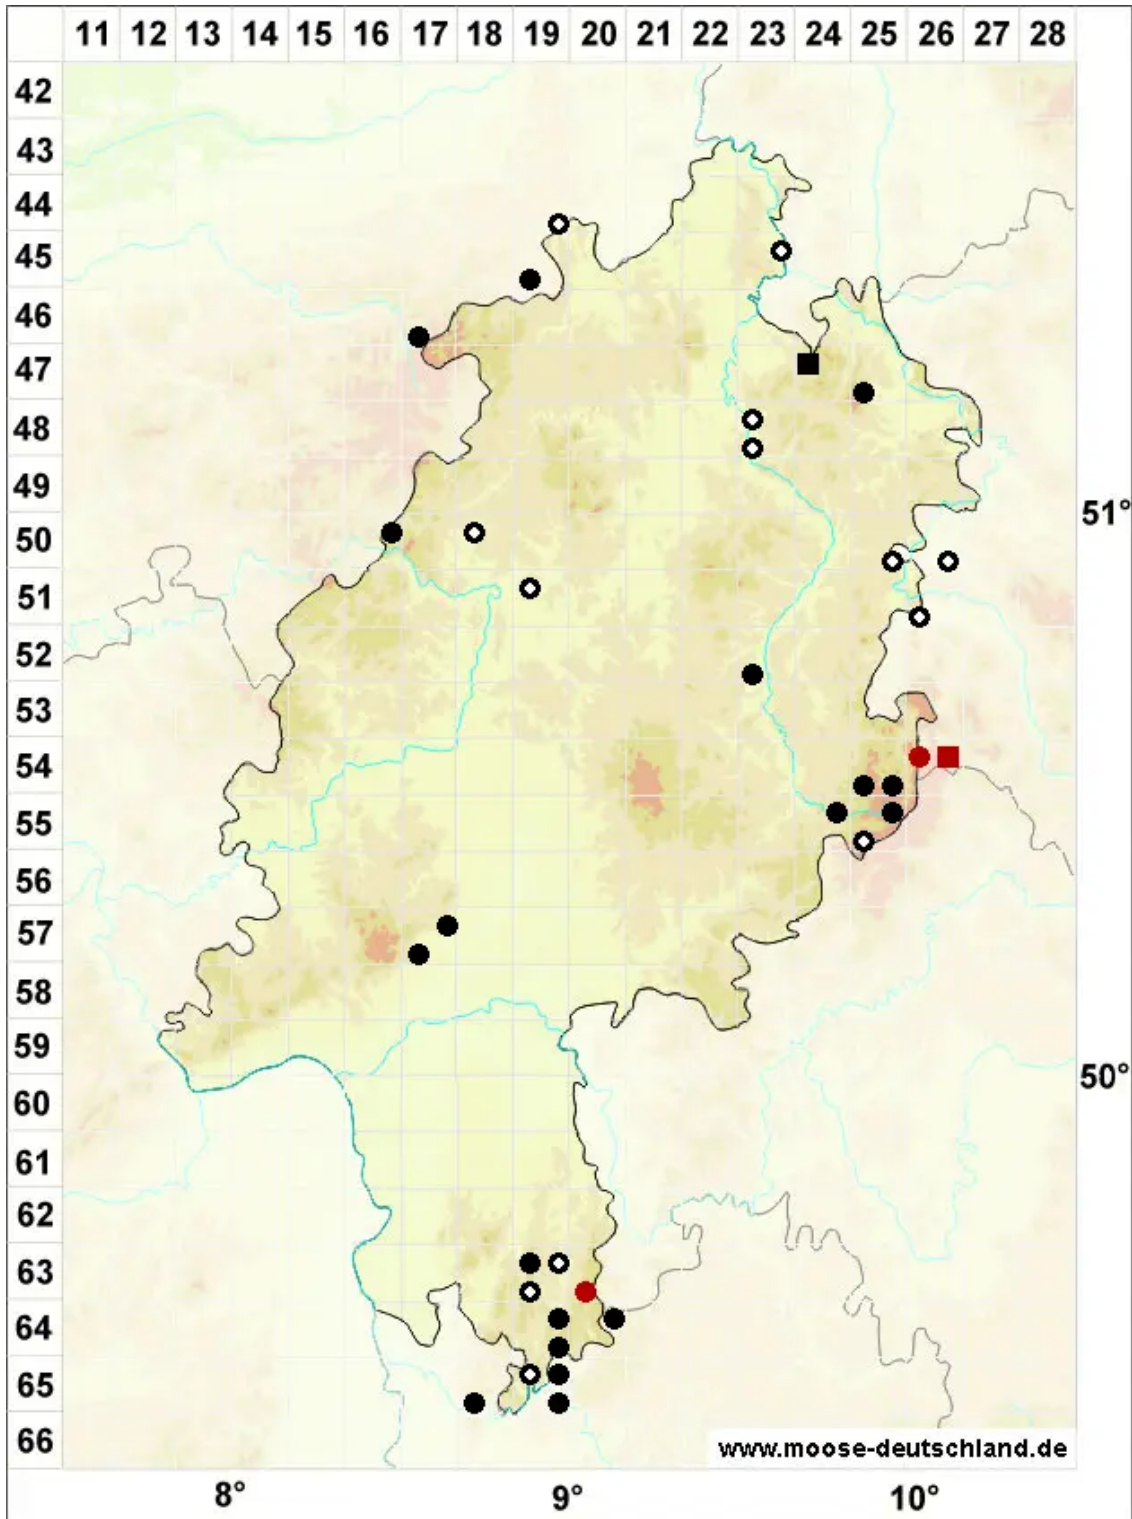

Sphagnum quinquefarium (Braithw.) Warnst.

Fünfzeiliges Torfmoos

Legende:

- Symbole:**
- Ausgefülltes Symbol:
Zeitraum von 1980 bis heute (Aktuelle Angabe)
 - Leeres Symbol:
Zeitraum vor 1980 (Altangabe)
 - Quadrat: Herbarbeleg