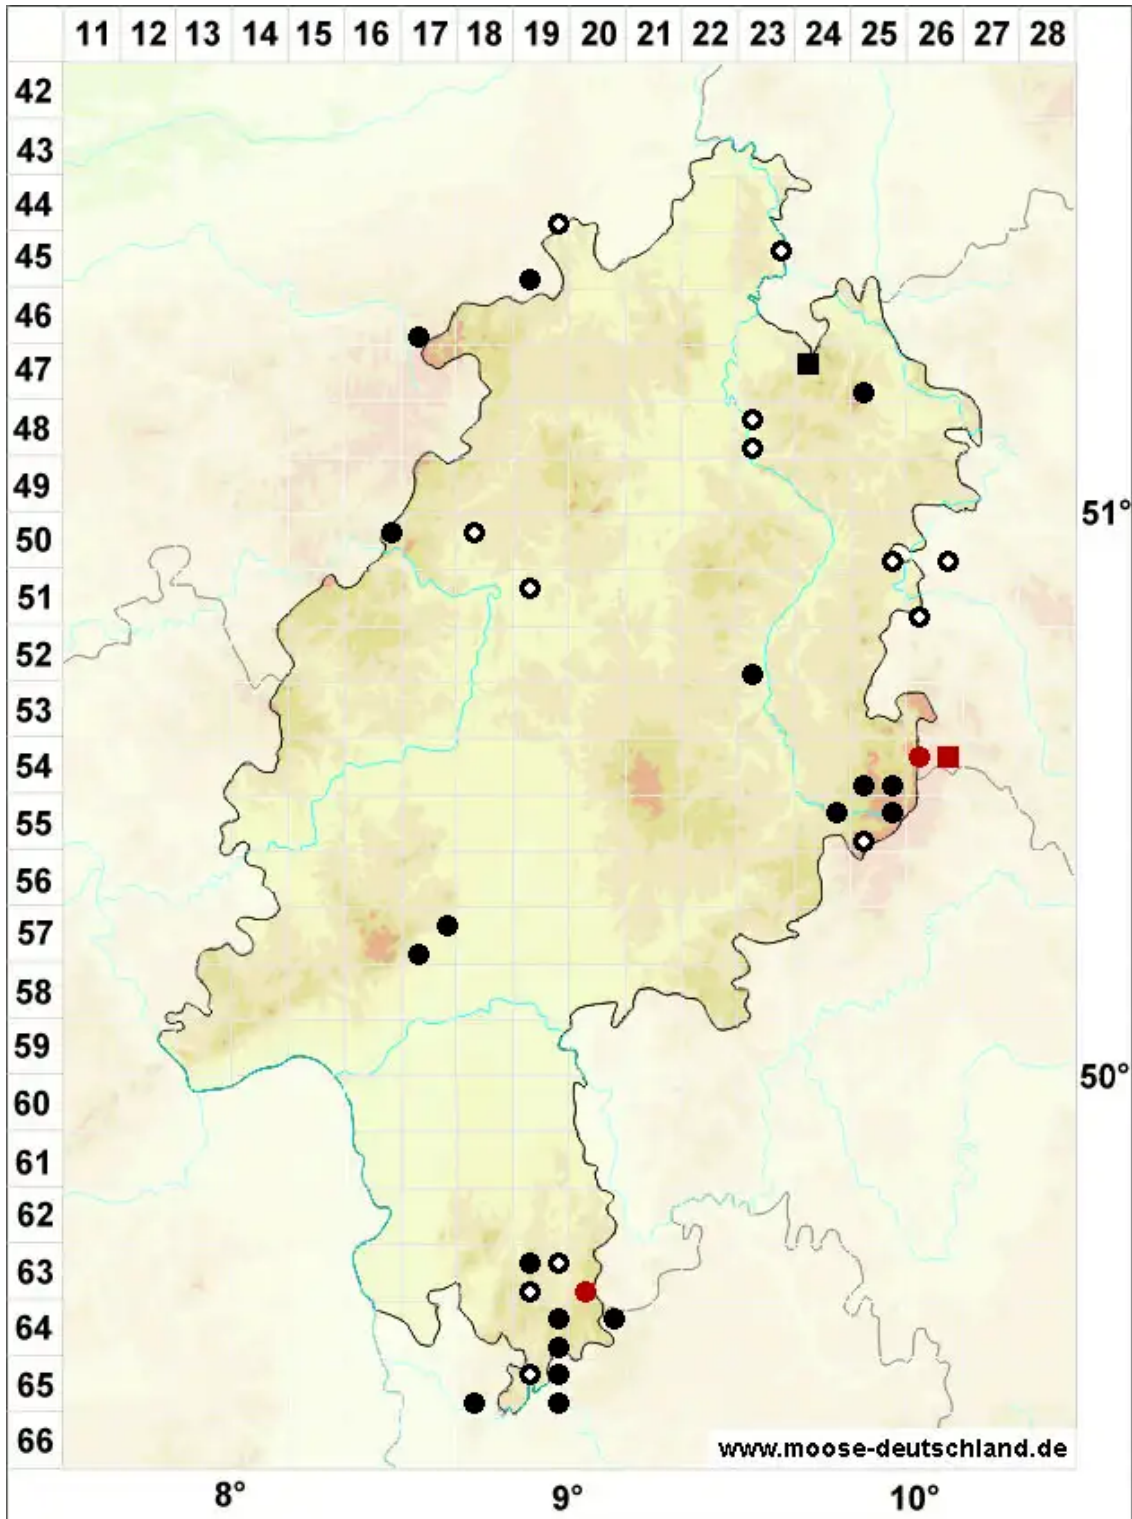

# Sphagnum quinquefarium (Braithw.) Warnst.

Fünfzeiliges Torfmoos

Legende:

- Symbole:**
- Ausgefülltes Symbol:  
Zeitraum von 1980 bis heute (Aktuelle Angabe)
  - Leeres Symbol:  
Zeitraum vor 1980 (Altangabe)
  - Quadrat: Herbarbeleg