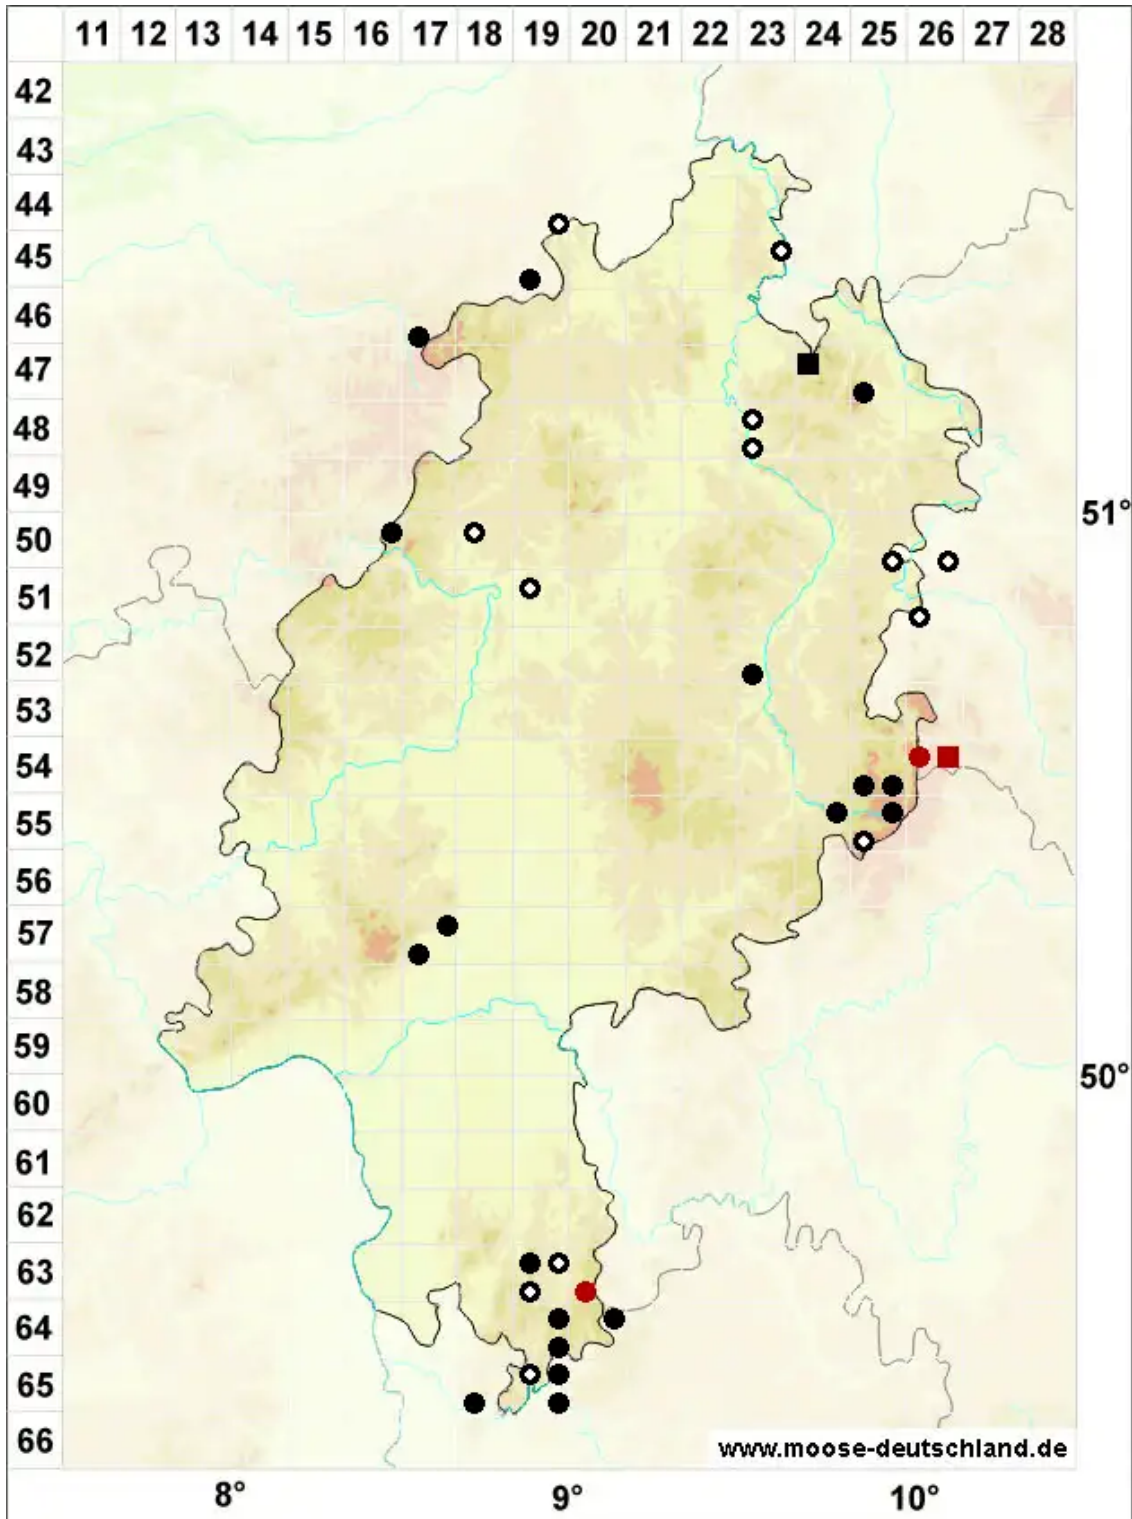

Sphagnum quinquefarium (Braithw.) Warnst.

Fünfzeiliges Torfmoos

Legende:

- Symbole:**
- Ausgefülltes Symbol:
Zeitraum von 1980 bis heute (Aktuelle Angabe)
 - Leeres Symbol:
Zeitraum vor 1980 (Altangabe)
 - Quadrat: Herbarbeleg