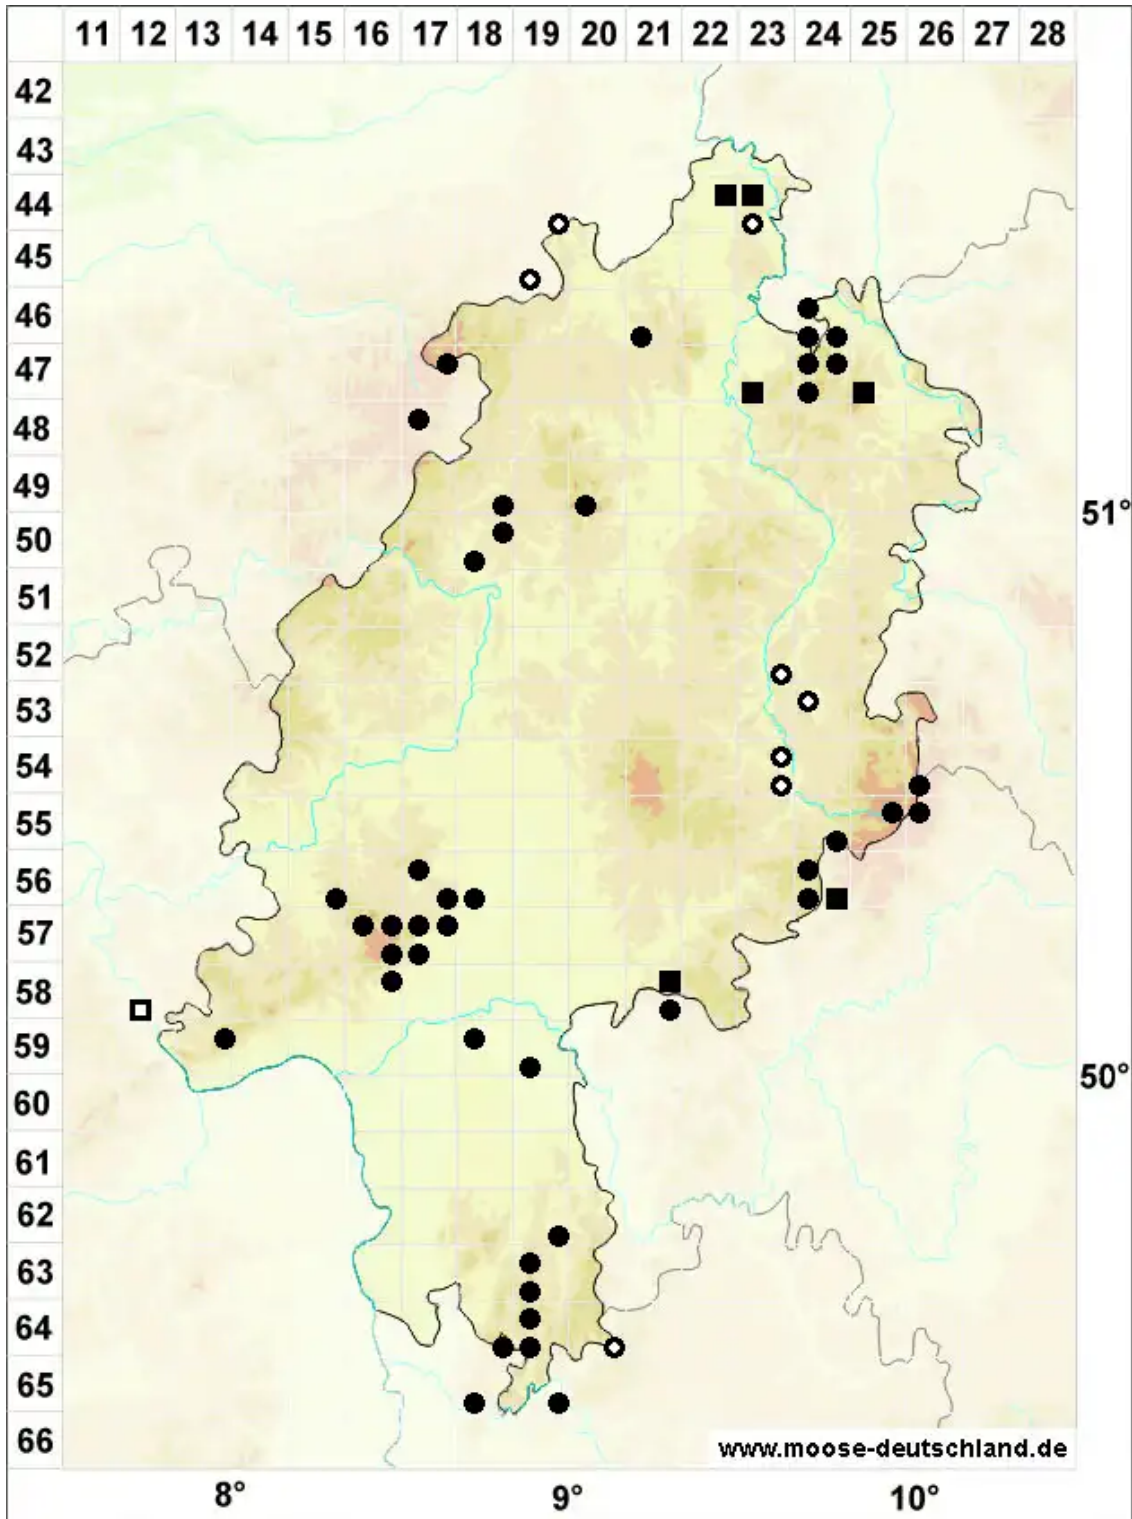

# Sphagnum flexuosum Dozy & Molk.

Gekrümmtes Torfmoos, Verbogenes Torfmoos

Legende:

- Symbole:**
- Ausgefülltes Symbol:  
Zeitraum von 1980 bis heute (Aktuelle Angabe)
  - Leeres Symbol:  
Zeitraum vor 1980 (Altangabe)
  - Quadrat: Herbarbeleg