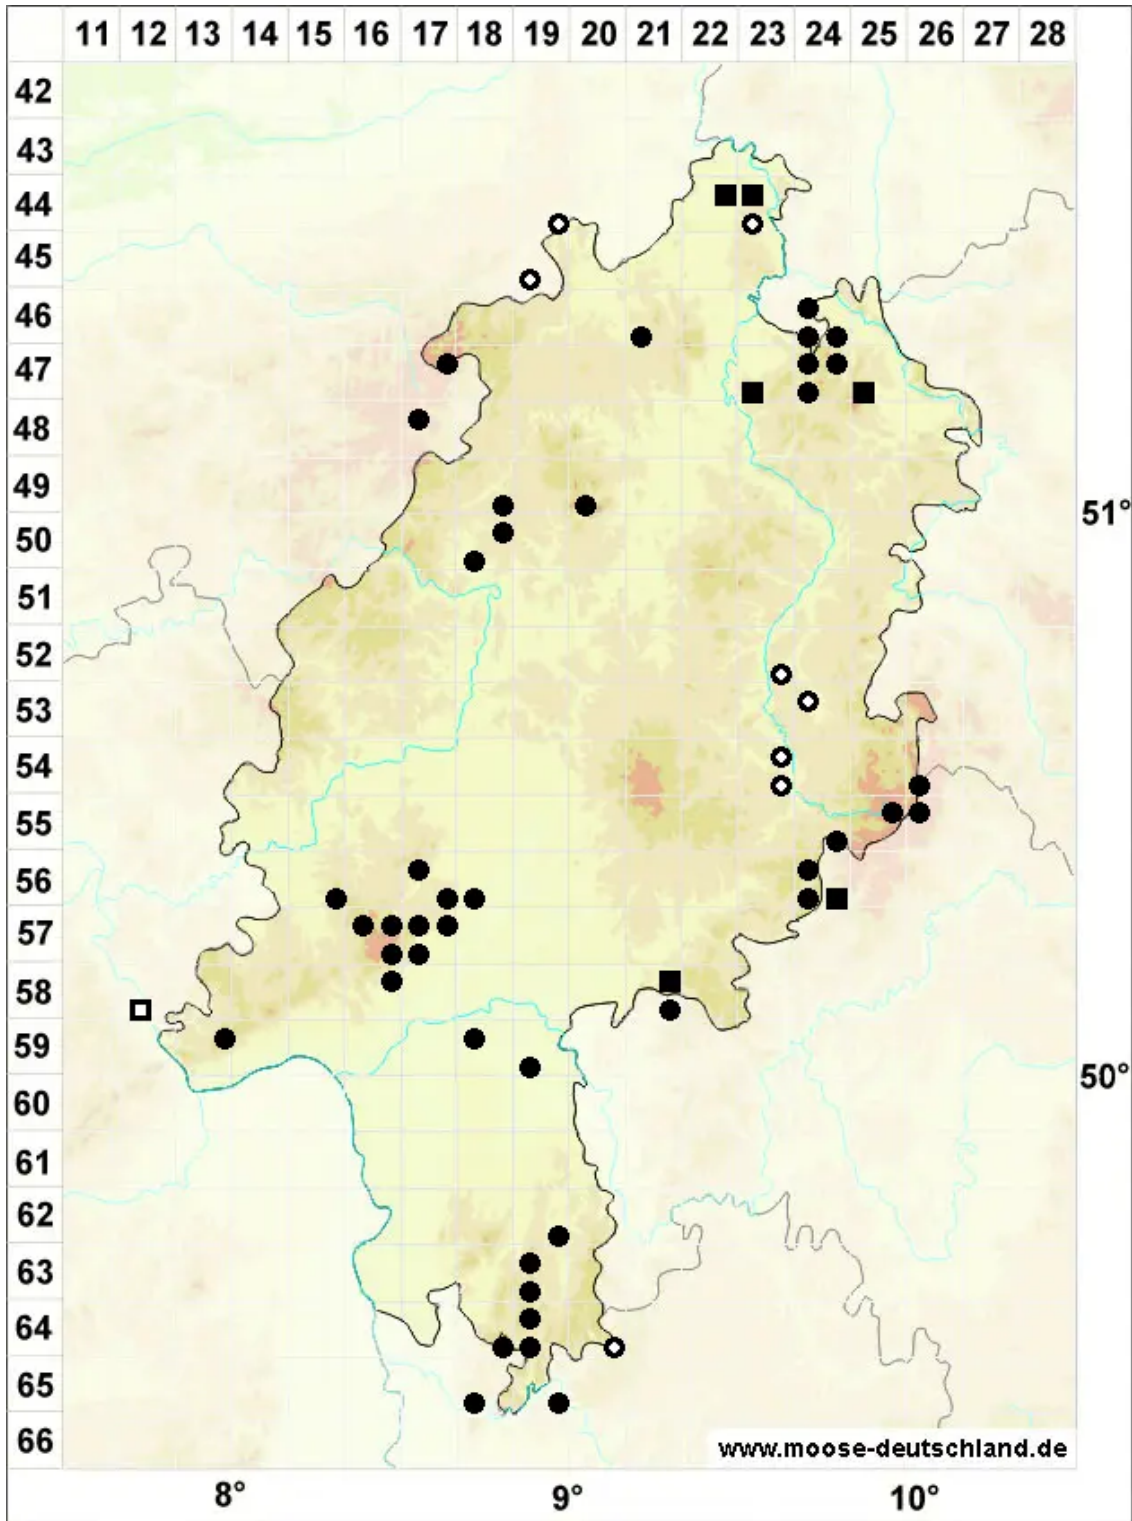

# Sphagnum flexuosum Dozy & Molk.

Gekrümmtes Torfmoos, Verbogenes Torfmoos

Legende:

- Symbole:**
- Ausgefülltes Symbol:  
Zeitraum von 1980 bis heute (Aktuelle Angabe)
  - Leeres Symbol:  
Zeitraum vor 1980 (Altangabe)
  - Quadrat: Herbarbeleg