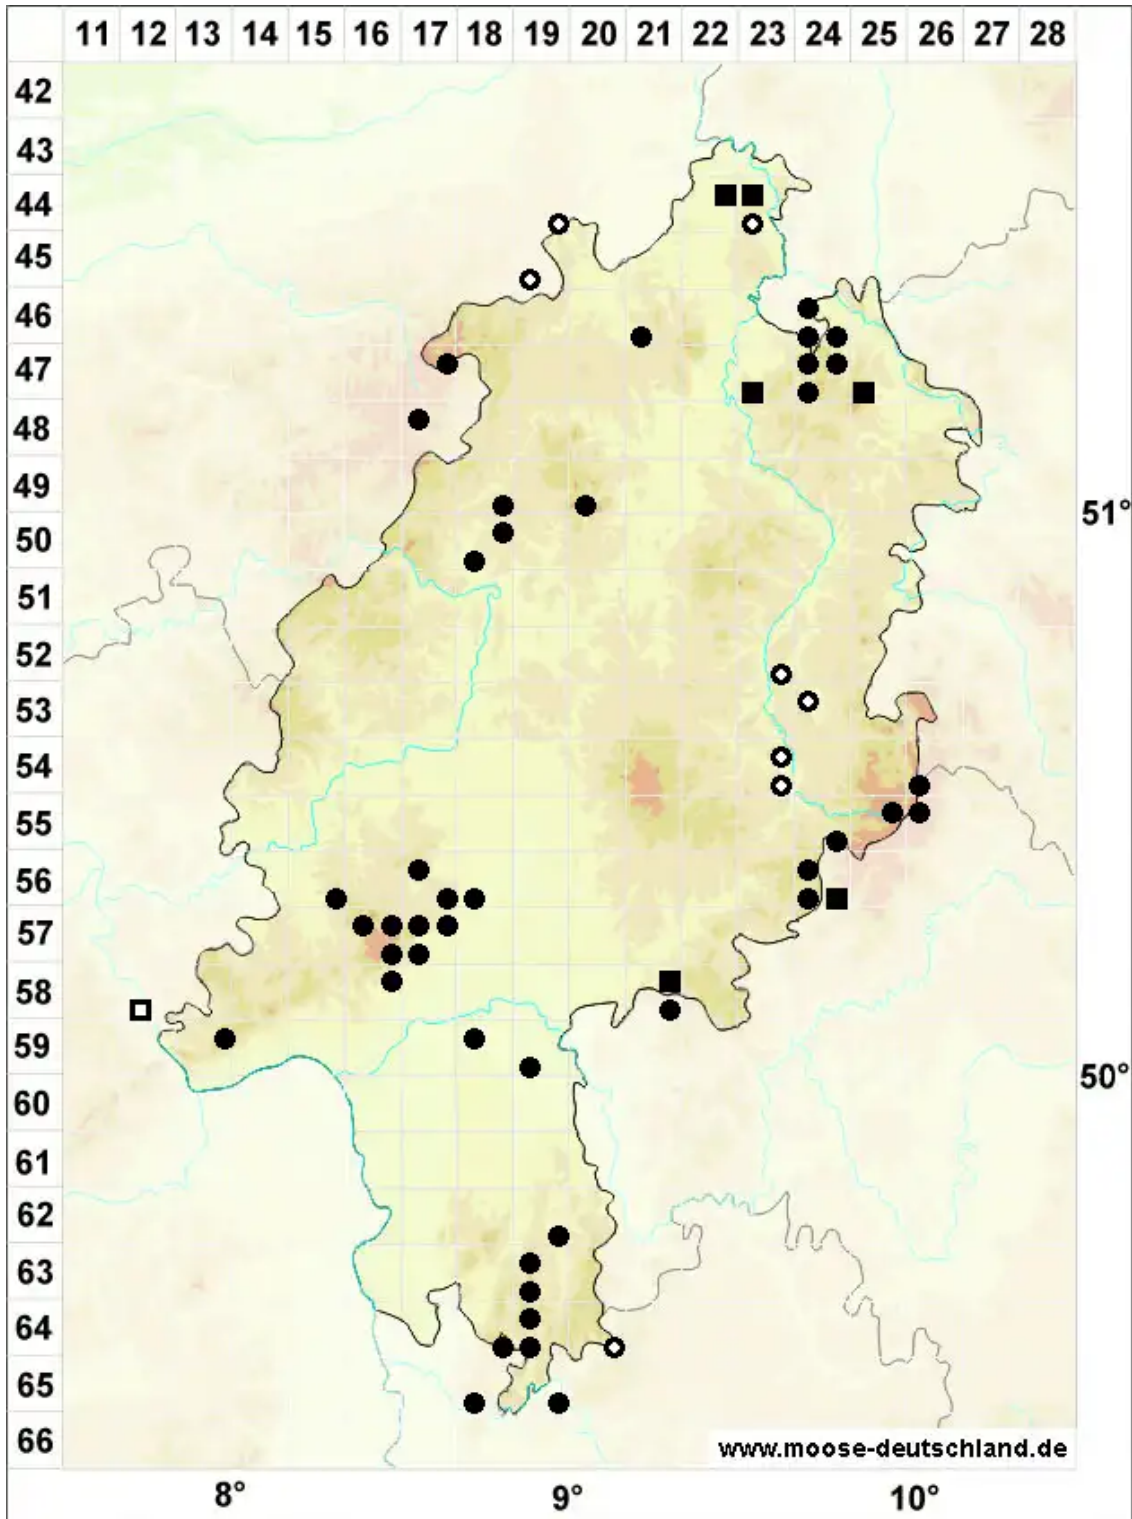

Sphagnum flexuosum Dozy & Molk.

Gekrümmtes Torfmoos, Verbogenes Torfmoos

Legende:

- Symbole:**
- Ausgefülltes Symbol:
Zeitraum von 1980 bis heute (Aktuelle Angabe)
 - Leeres Symbol:
Zeitraum vor 1980 (Altangabe)
 - Quadrat: Herbarbeleg