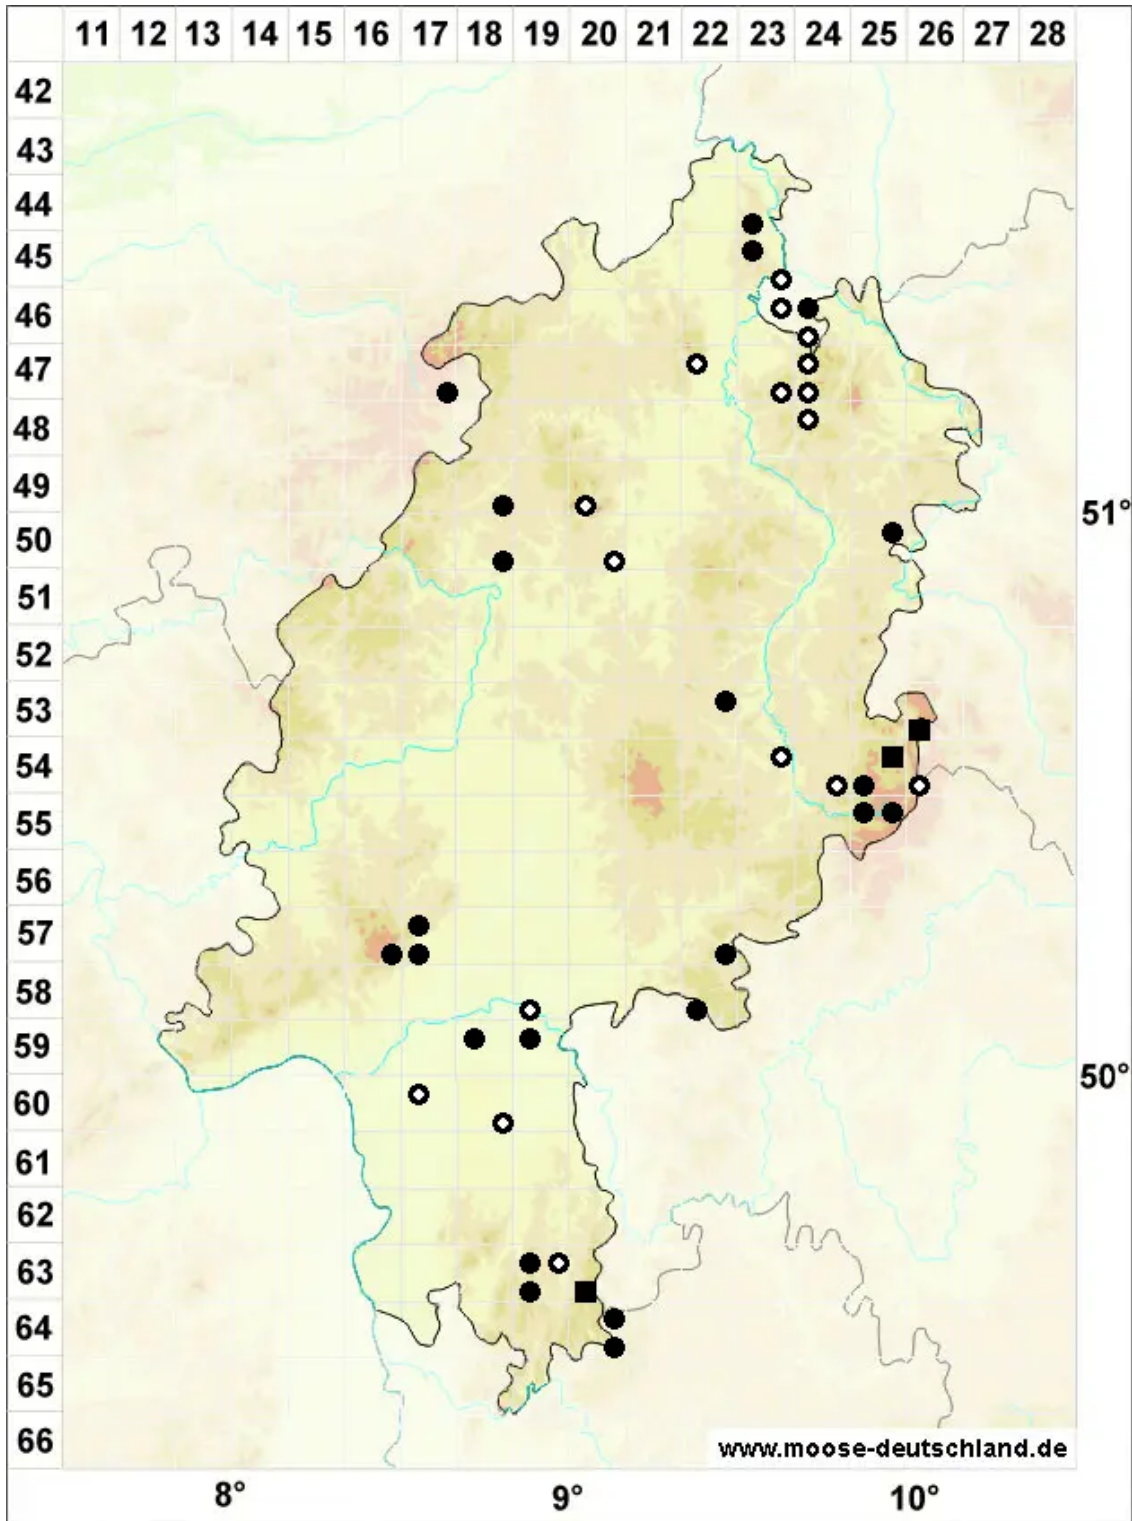

Sphagnum compactum Lam. & DC.

Dichtes Torfmoos

Legende:

- Symbole:**
- Ausgefülltes Symbol:
Zeitraum von 1980 bis heute (Aktuelle Angabe)
 - Leeres Symbol:
Zeitraum vor 1980 (Altangabe)
 - Quadrat: Herbarbeleg