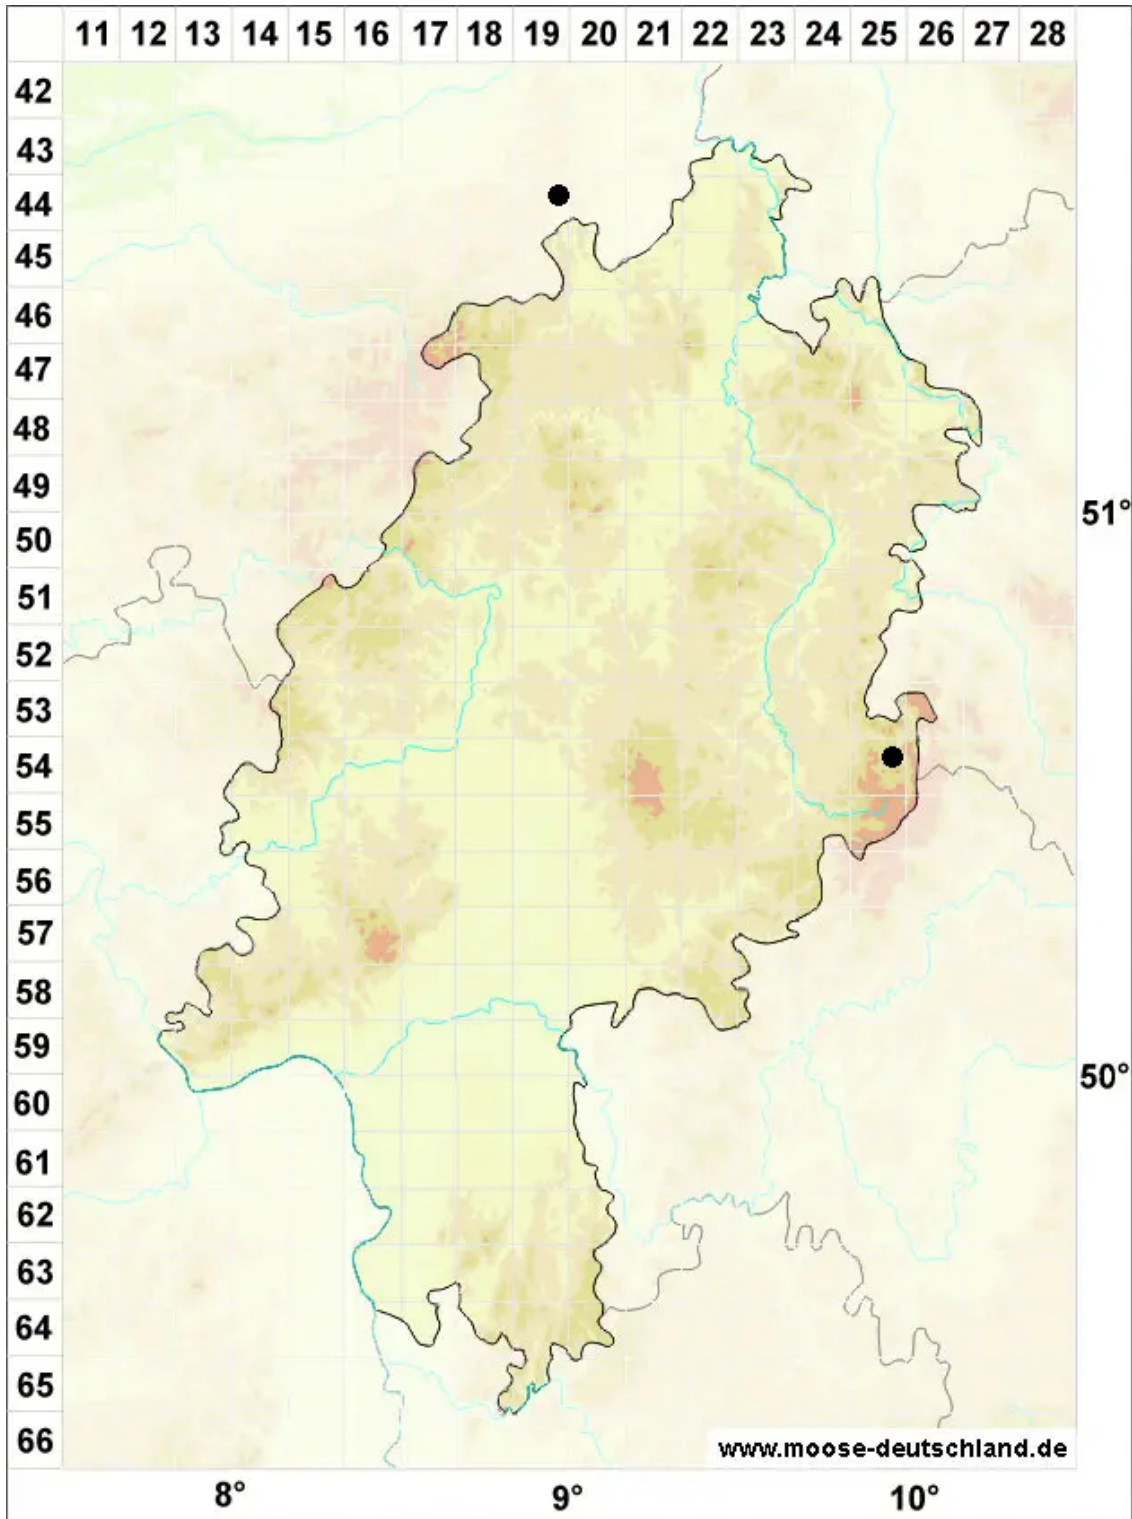

Sphagnum riparium Ångstr.

Ufer-Torfmoos

Legende:

- Symbole:**
- Ausgefülltes Symbol:
Zeitraum von 1980 bis heute (Aktuelle Angabe)
 - Leeres Symbol:
Zeitraum vor 1980 (Altangabe)
 - Quadrat: Herbarbeleg