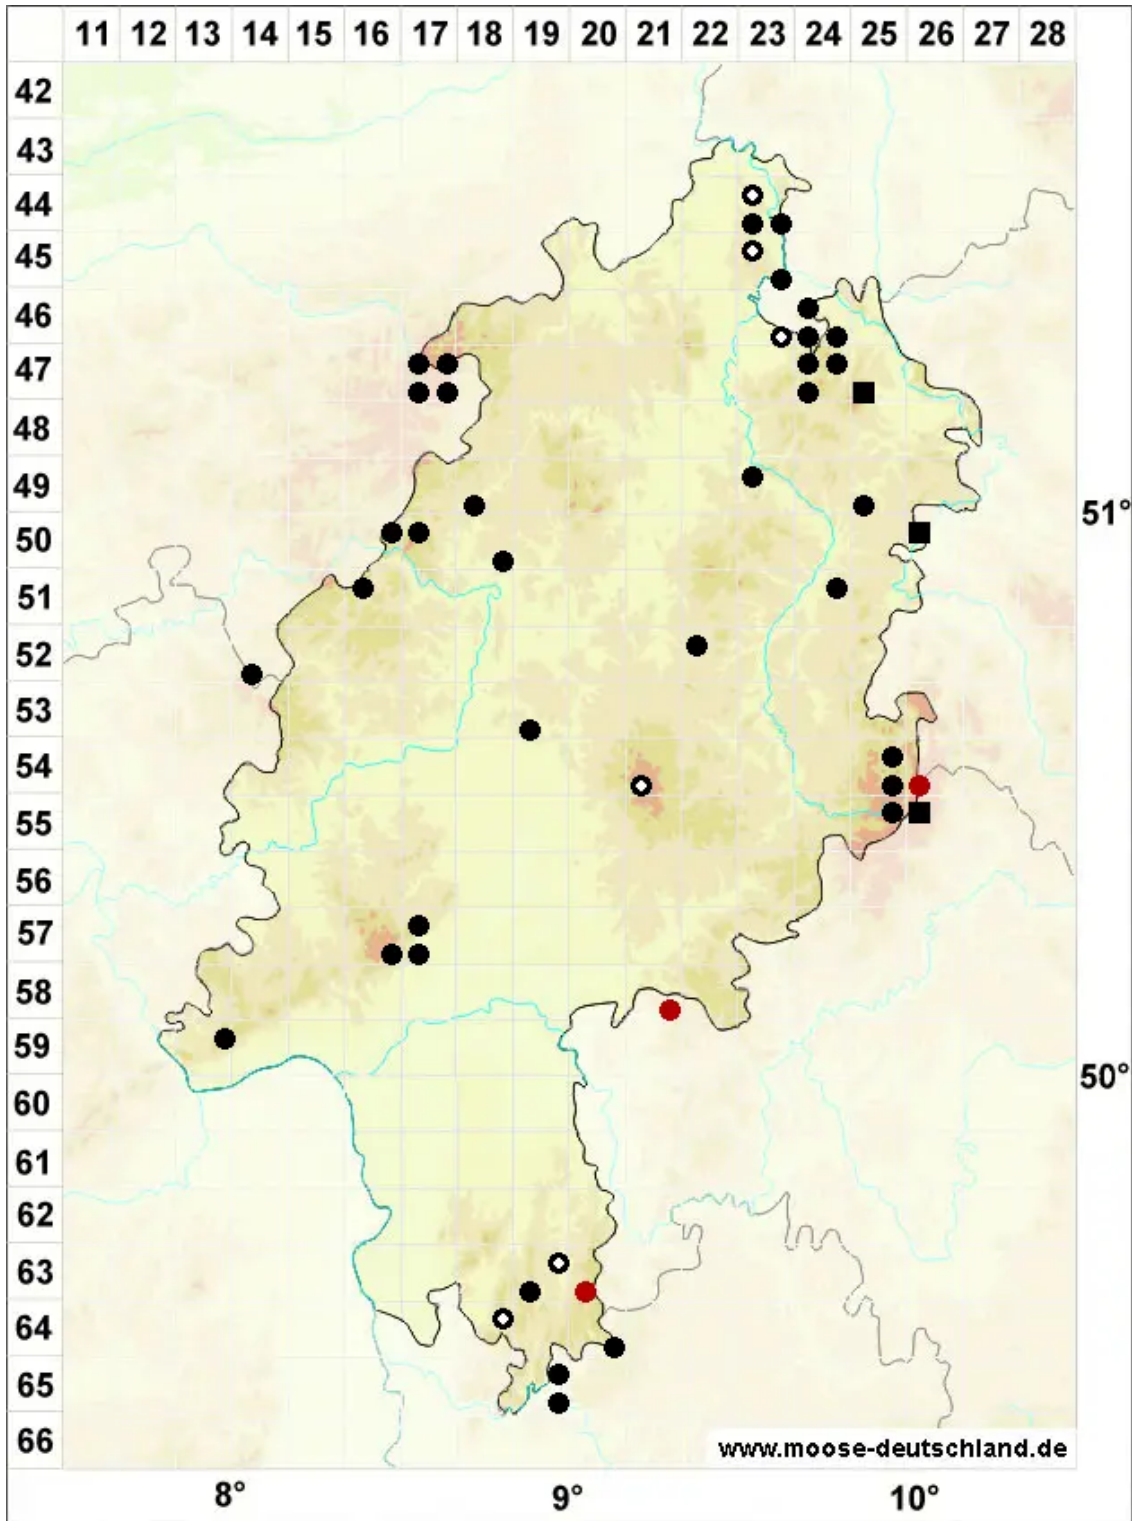

Sphagnum russowii Warnst.

Derbes Torfmoos

Legende:

- Symbole:**
- Ausgefülltes Symbol:
Zeitraum von 1980 bis heute (Aktuelle Angabe)
 - Leeres Symbol:
Zeitraum vor 1980 (Altangabe)
 - Quadrat: Herbarbeleg