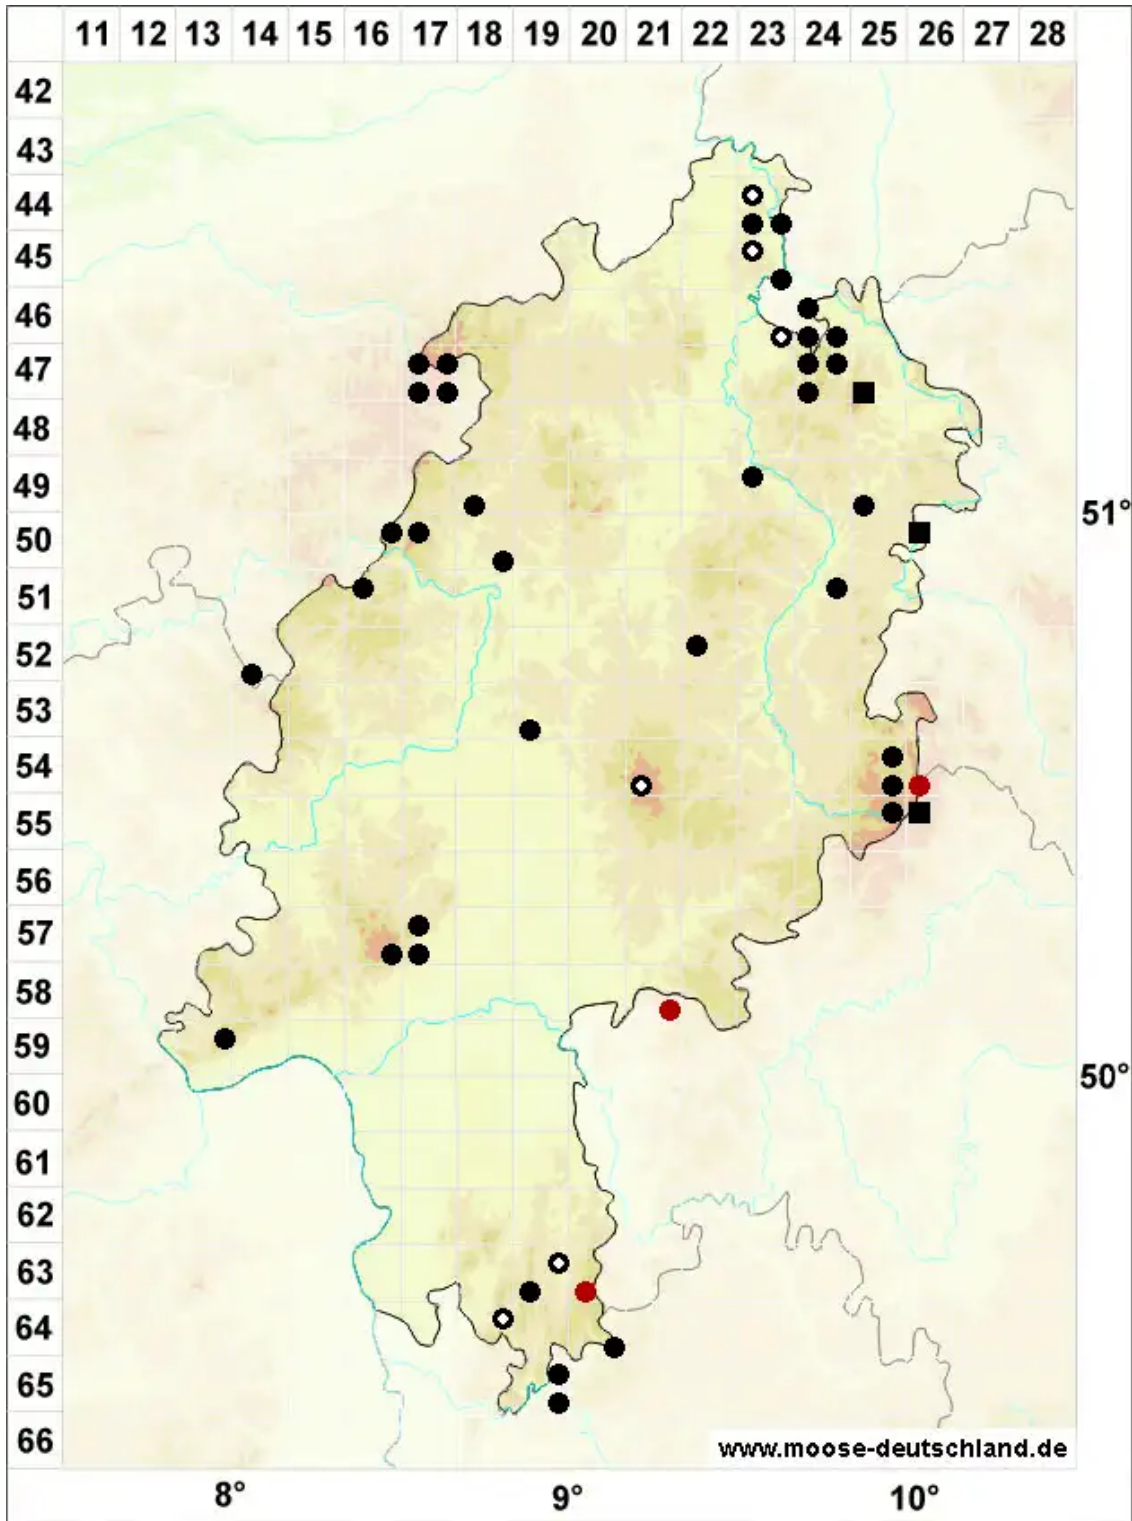

Sphagnum russowii Warnst.

Derbes Torfmoos

Legende:

Symbole:

Ausgefülltes Symbol:
Zeitraum von 1980 bis heute (Aktuelle Angabe)

Leeres Symbol:
Zeitraum vor 1980 (Altangabe)

Quadrat: Herbarbeleg