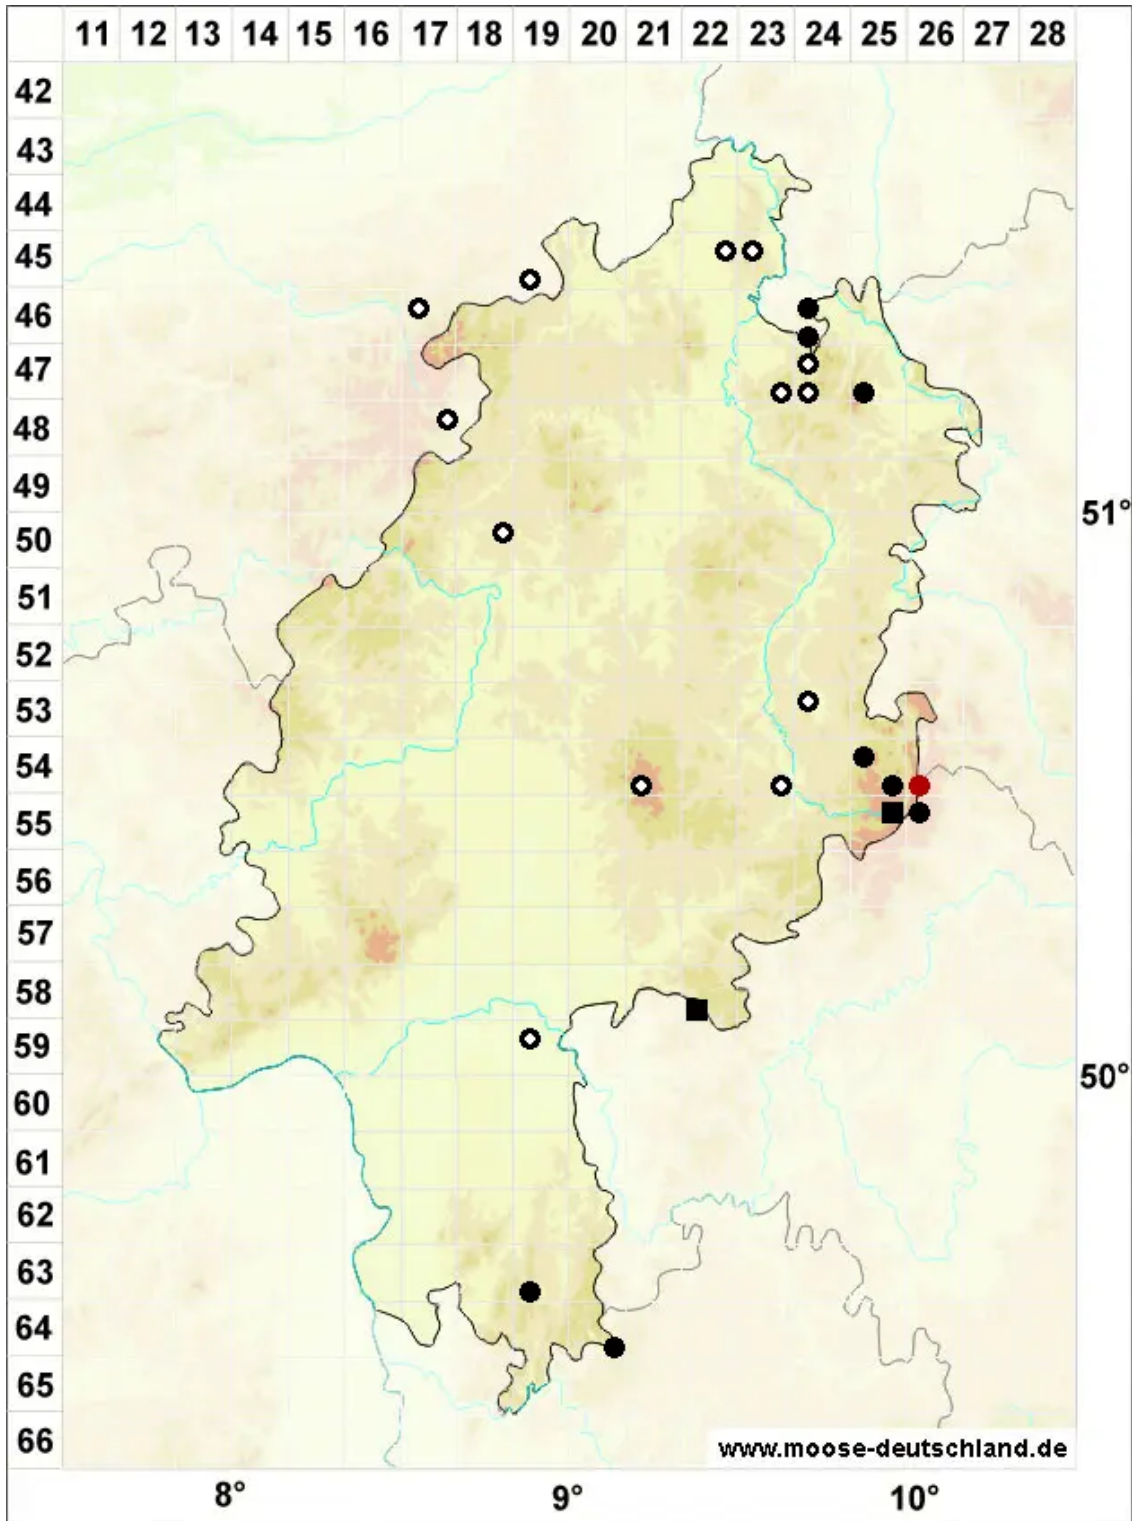

Sphagnum rubellum Wilson

Rötliches Torfmoos

Legende:

- Symbole:**
- Ausgefülltes Symbol:
Zeitraum von 1980 bis heute (Aktuelle Angabe)
 - Leeres Symbol:
Zeitraum vor 1980 (Altangabe)
 - Quadrat: Herbarbeleg