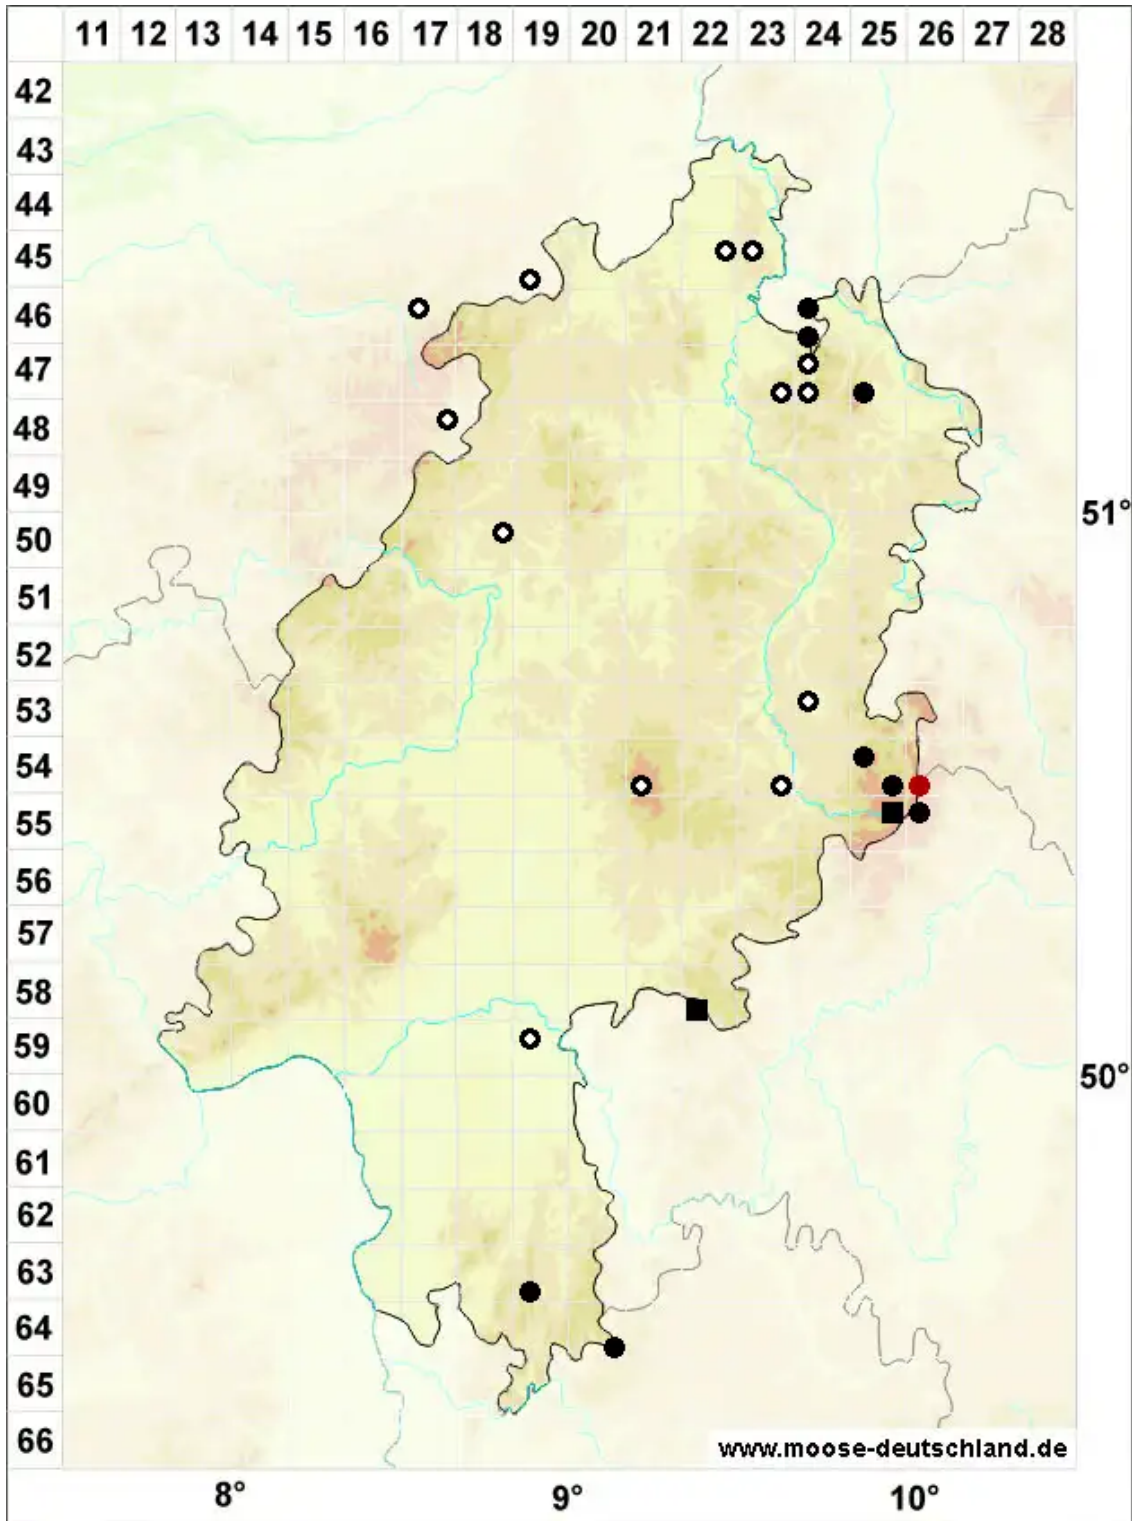

# Sphagnum rubellum Wilson

Rötliches Torfmoos

Legende:

**Symbole:**

Ausgefülltes Symbol:  
Zeitraum von 1980 bis heute (Aktuelle Angabe)

Leeres Symbol:  
Zeitraum vor 1980 (Altangabe)

Quadrat: Herbarbeleg