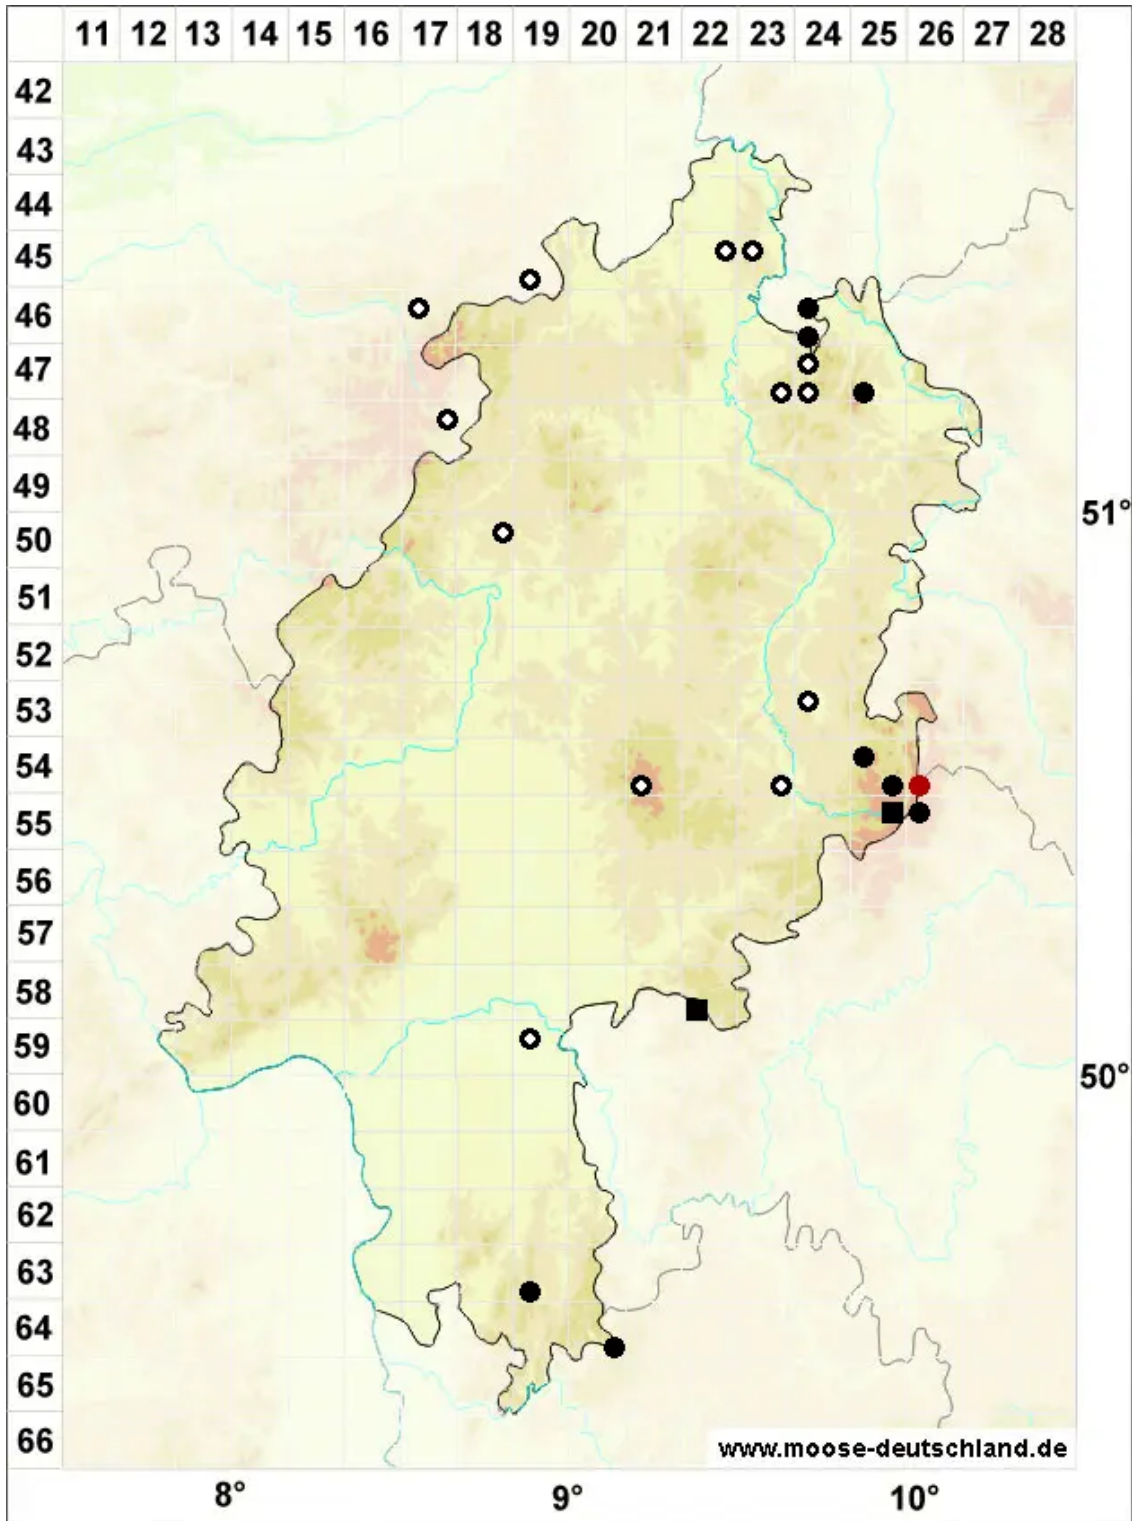

# Sphagnum rubellum Wilson

Rötliches Torfmoos

Legende:

**Symbole:**

Ausgefülltes Symbol:  
Zeitraum von 1980 bis heute (Aktuelle Angabe)

Leeres Symbol:  
Zeitraum vor 1980 (Altangabe)

Quadrat: Herbarbeleg