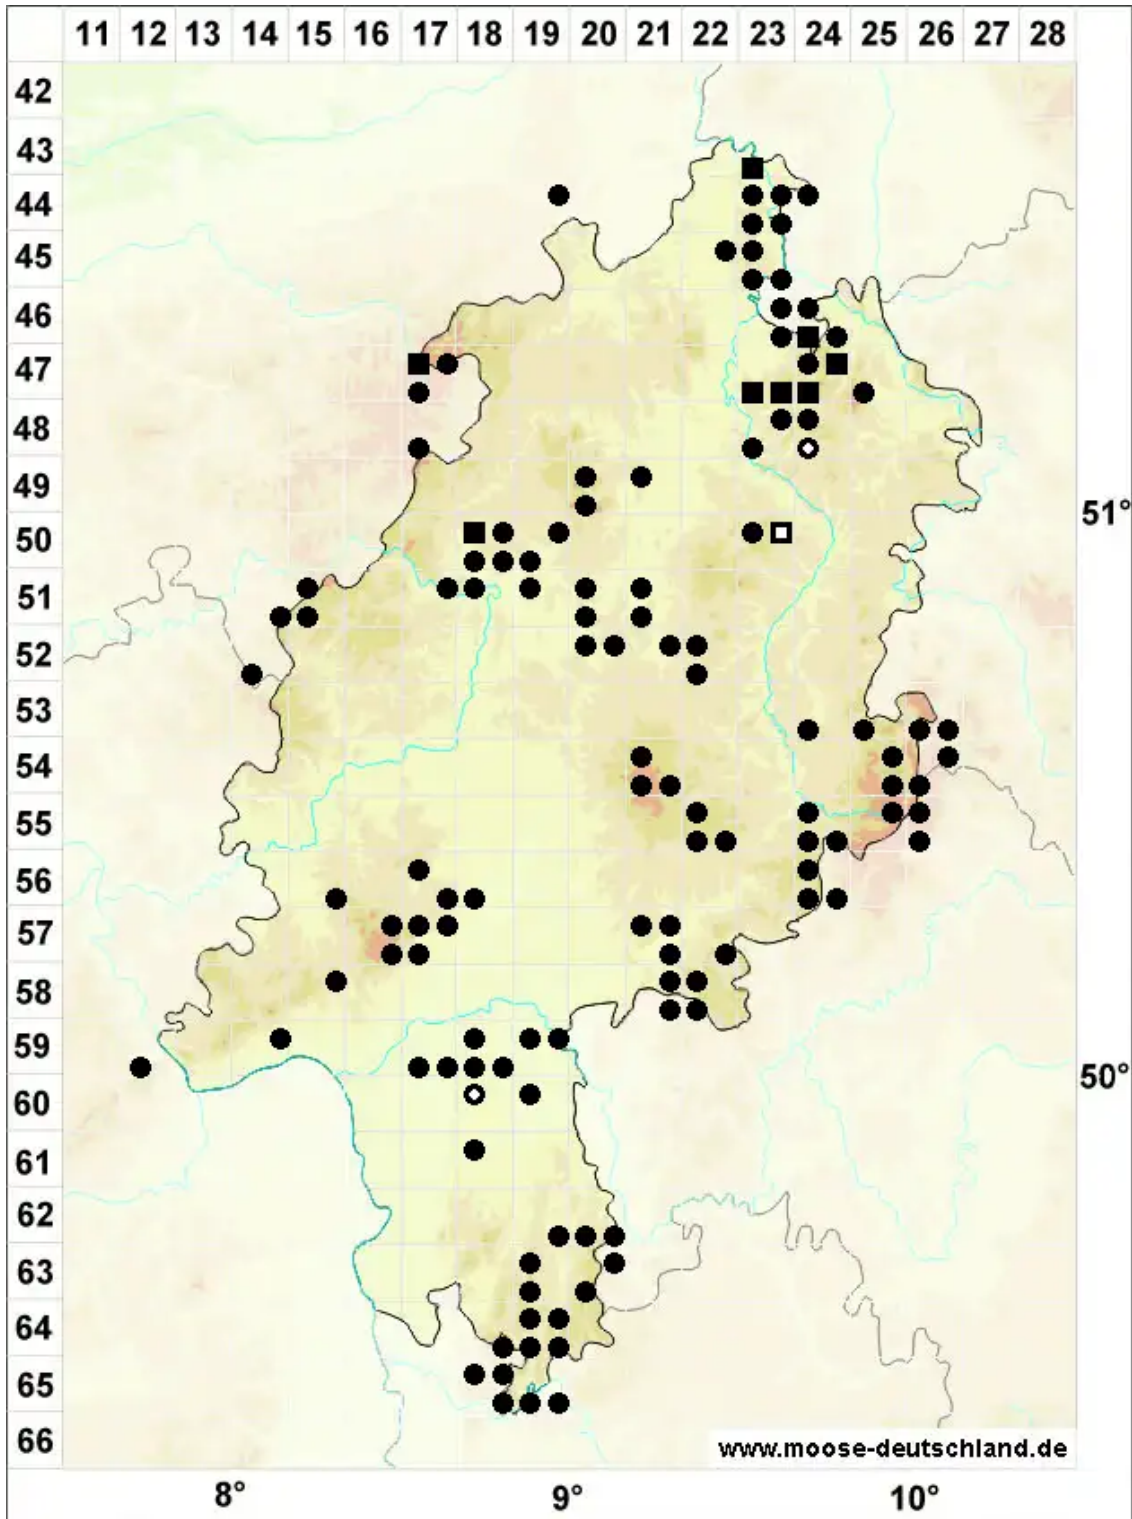

# Sphagnum auriculatum Schimp.

Geöhrtes Torfmoos

Legende:

- Symbole:**
- Ausgefülltes Symbol:  
Zeitraum von 1980 bis heute (Aktuelle Angabe)
  - Leeres Symbol:  
Zeitraum vor 1980 (Altangabe)
  - Quadrat: Herbarbeleg