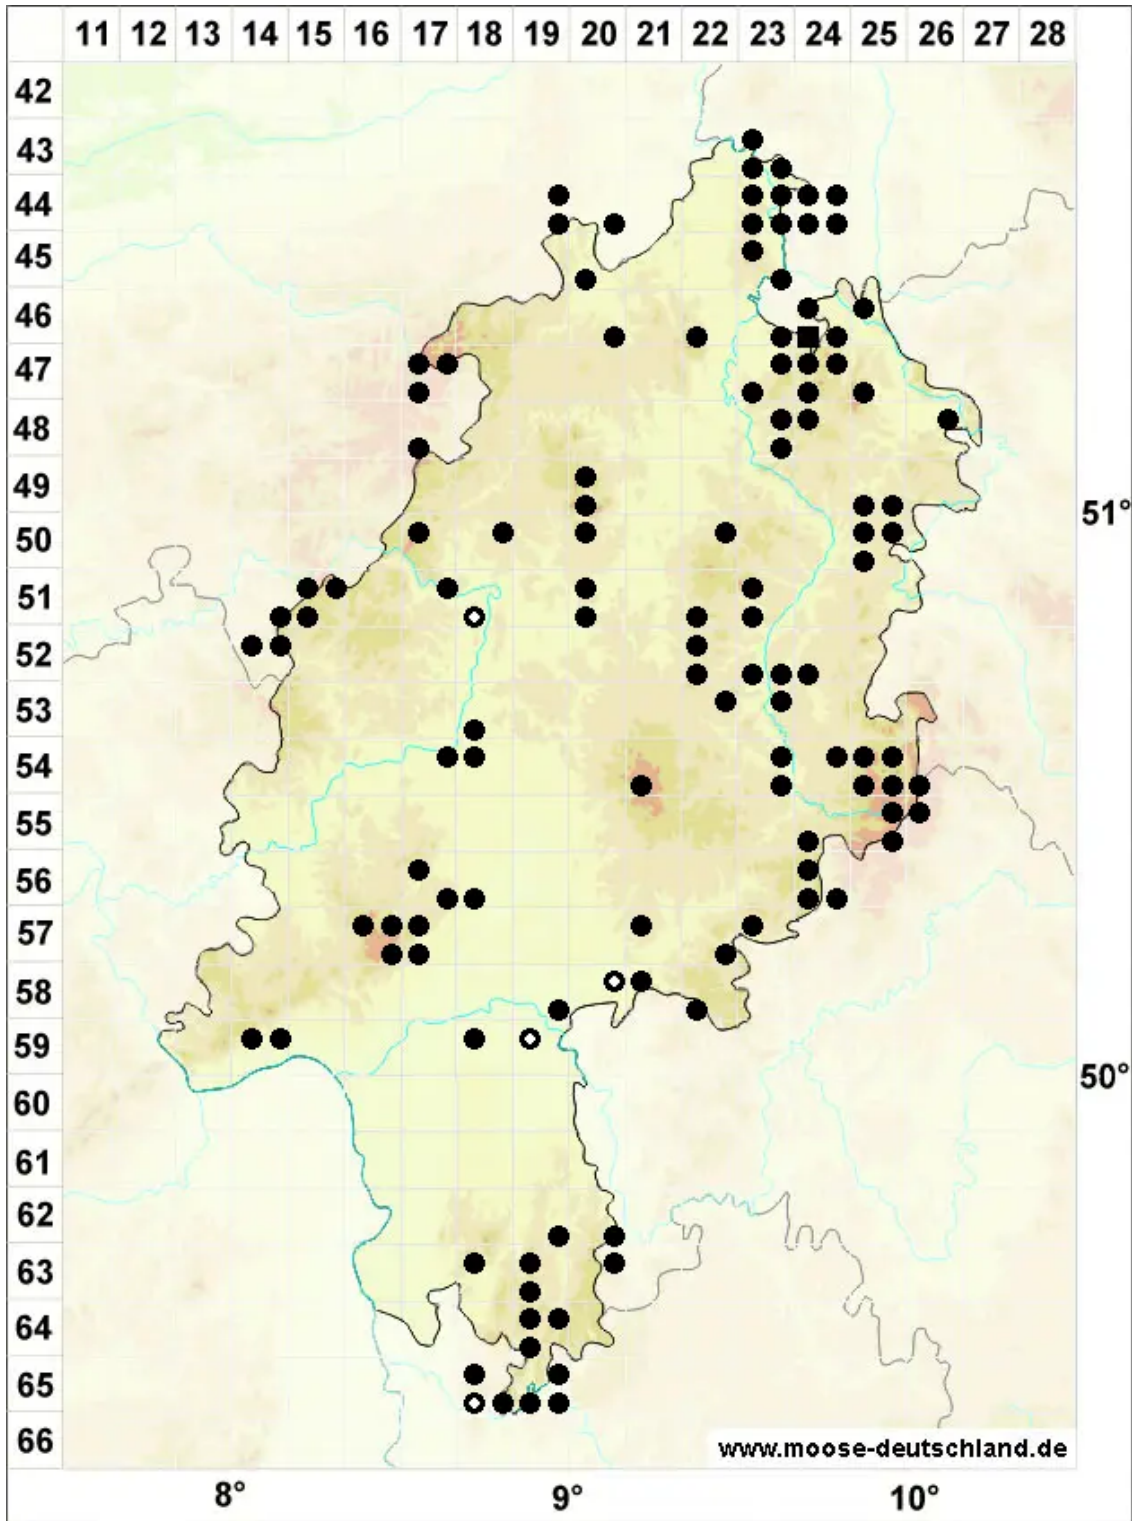

# Sphagnum squarrosum Crome

Sparriges Torfmoos

Legende:

- Symbole:**
- Ausgefülltes Symbol:  
Zeitraum von 1980 bis heute (Aktuelle Angabe)
  - Leeres Symbol:  
Zeitraum vor 1980 (Altangabe)
  - Quadrat: Herbarbeleg