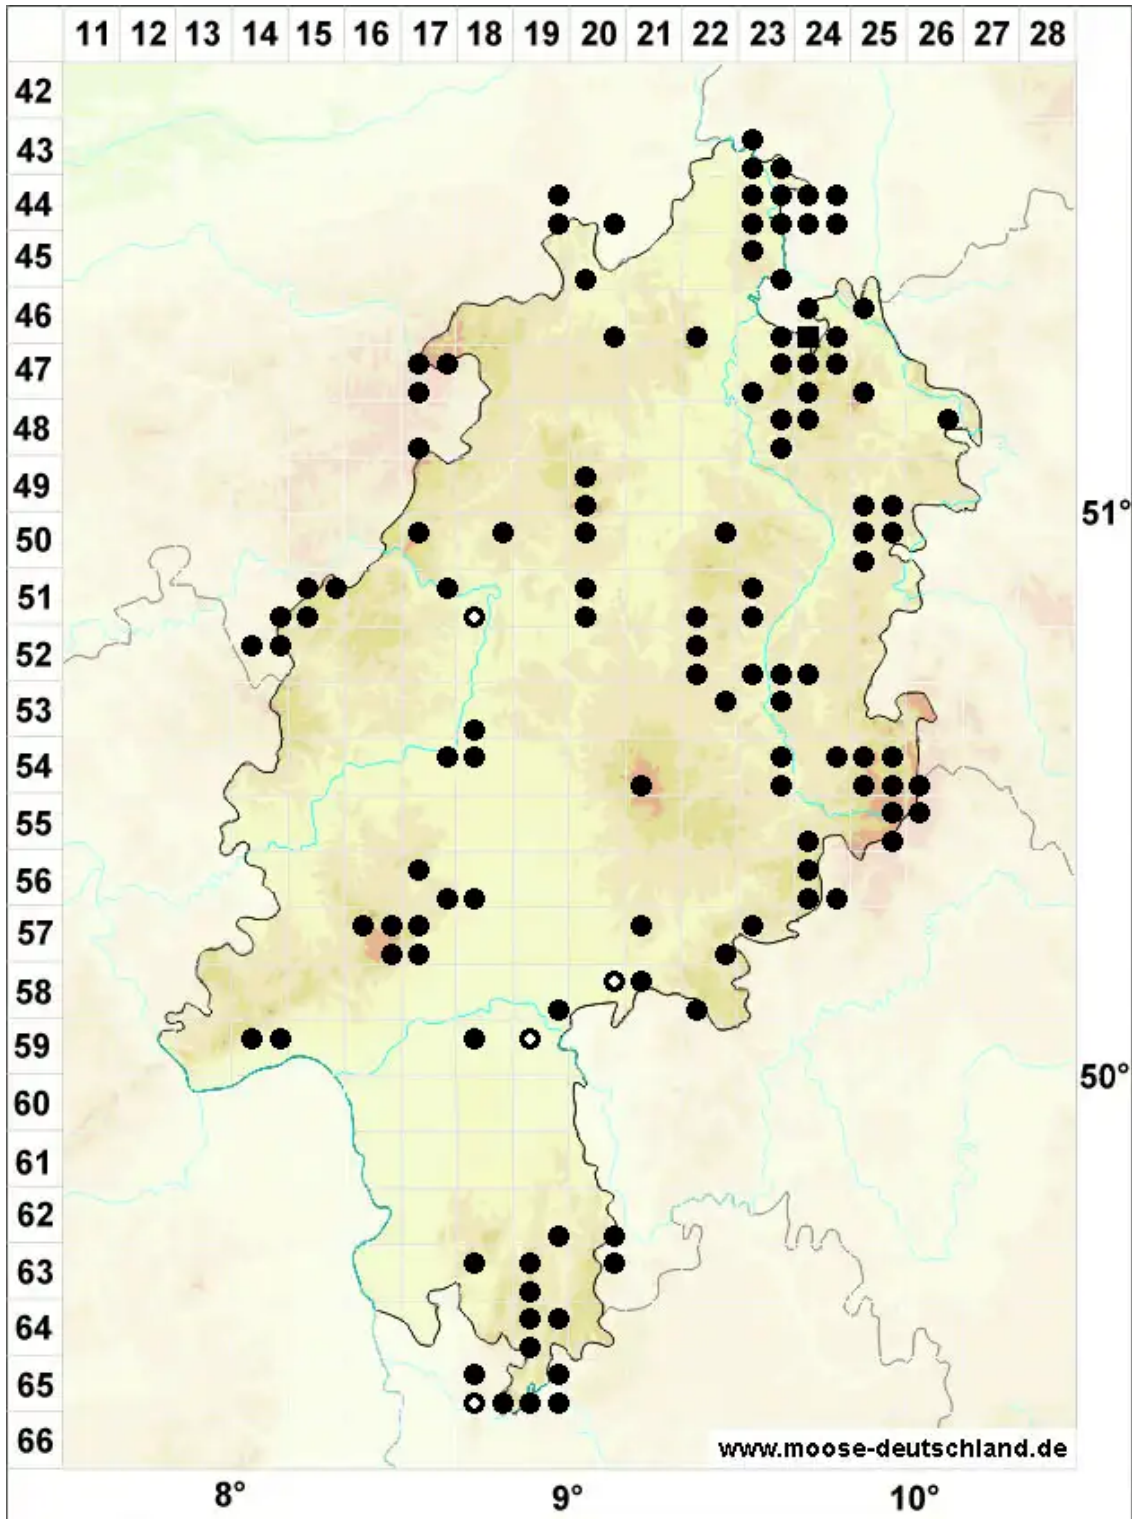

# Sphagnum squarrosum Crome

Sparriges Torfmoos

Legende:

- Symbole:**
- Ausgefülltes Symbol:  
Zeitraum von 1980 bis heute (Aktuelle Angabe)
  - Leeres Symbol:  
Zeitraum vor 1980 (Altangabe)
  - Quadrat: Herbarbeleg