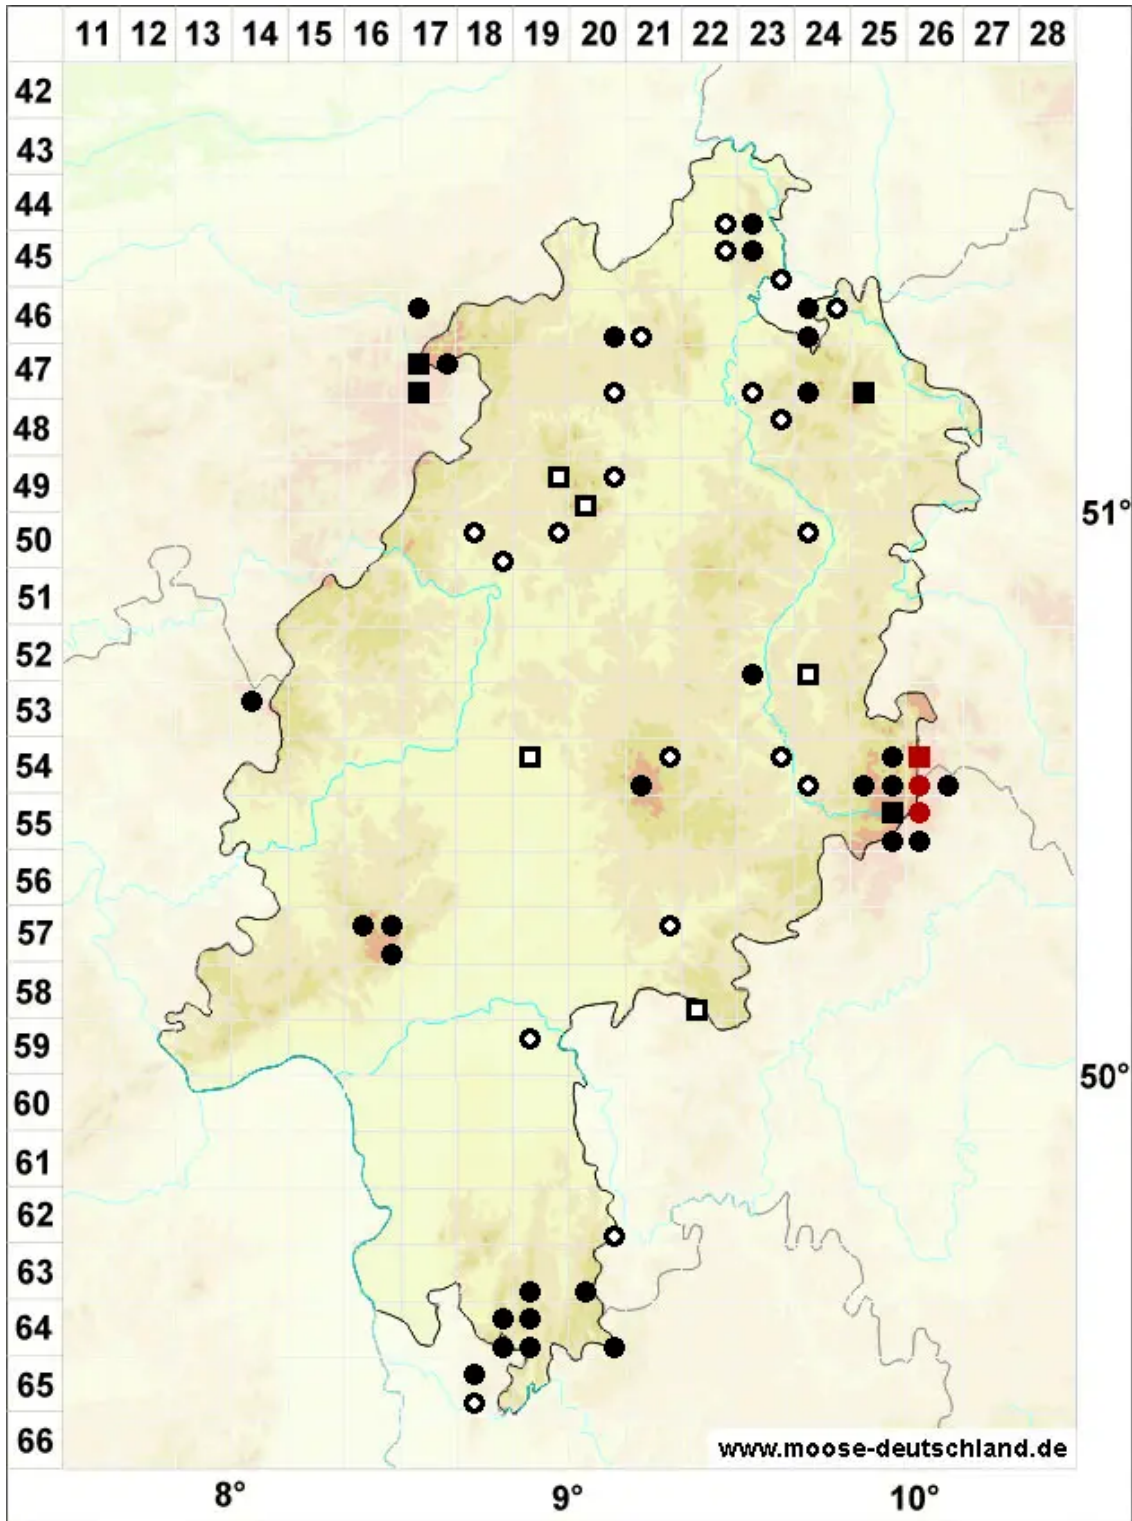

Sphagnum teres (Schimp.) Ångstr.

Rundliches Torfmoos

Legende:

Symbole:

Ausgefülltes Symbol:
Zeitraum von 1980 bis heute (Aktuelle Angabe)

Leeres Symbol:
Zeitraum vor 1980 (Altangabe)

Quadrat: Herbarbeleg