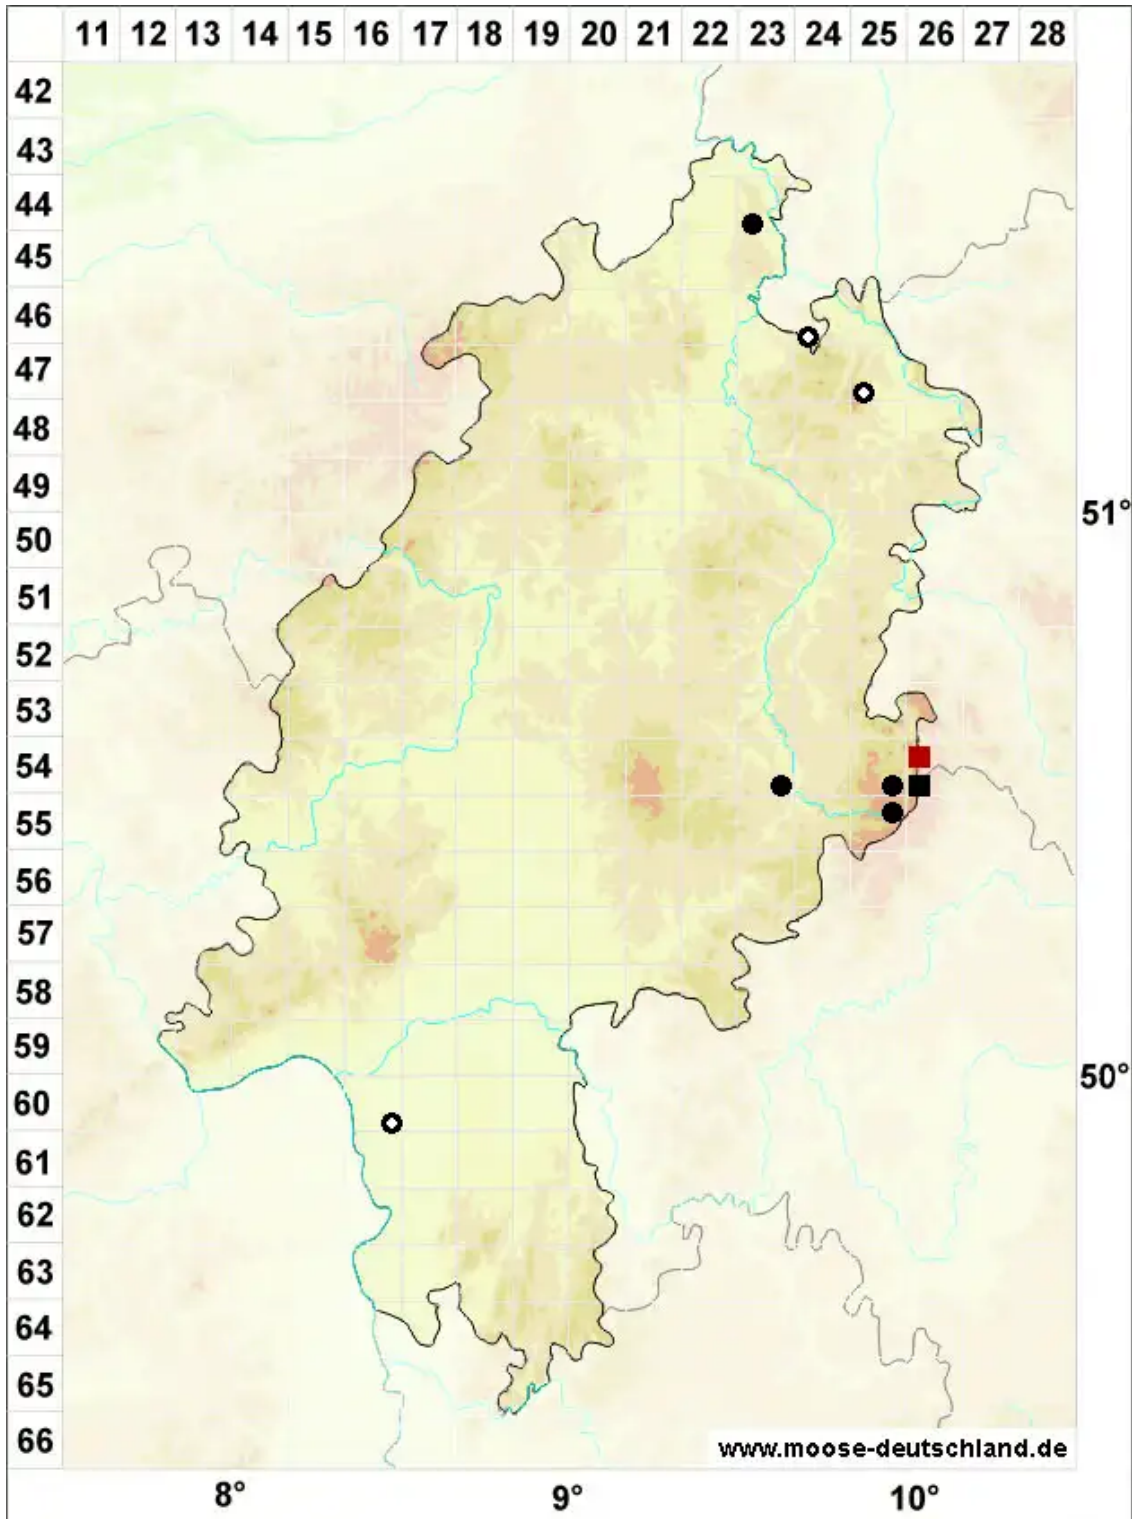

# Sphagnum centrale C.E.O.Jensen

Zentriertzelliges Torfmoos, Zweifarbiges Torfmoos, Zentriertes Torfmoos

Legende:

- Symbole:**
- Ausgefülltes Symbol:  
Zeitraum von 1980 bis heute (Aktuelle Angabe)
  - Leeres Symbol:  
Zeitraum vor 1980 (Altangabe)
  - Quadrat: Herbarbeleg