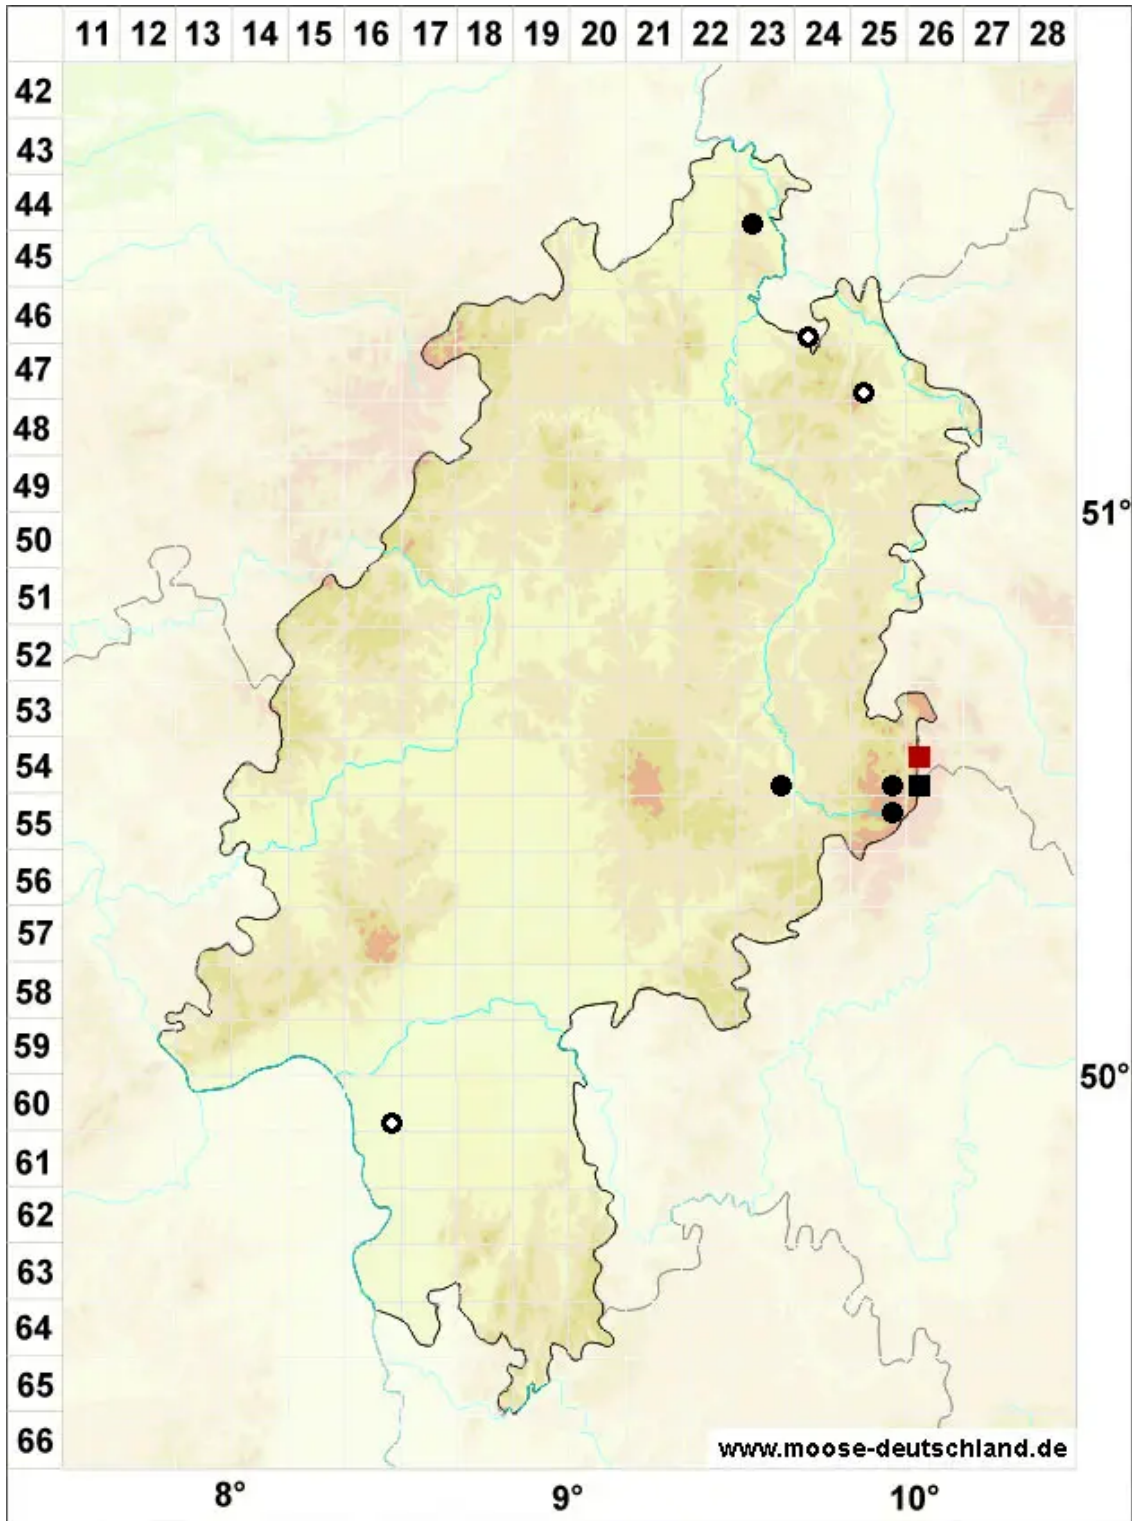

Sphagnum centrale C.E.O.Jensen

Zentriertzelliges Torfmoos, Zweifarbiges Torfmoos, Zentriertes Torfmoos

Legende:

Symbole:

Ausgefülltes Symbol:
Zeitraum von 1980 bis heute (Aktuelle Angabe)

Leeres Symbol:
Zeitraum vor 1980 (Altangabe)

Quadrat: Herbarbeleg