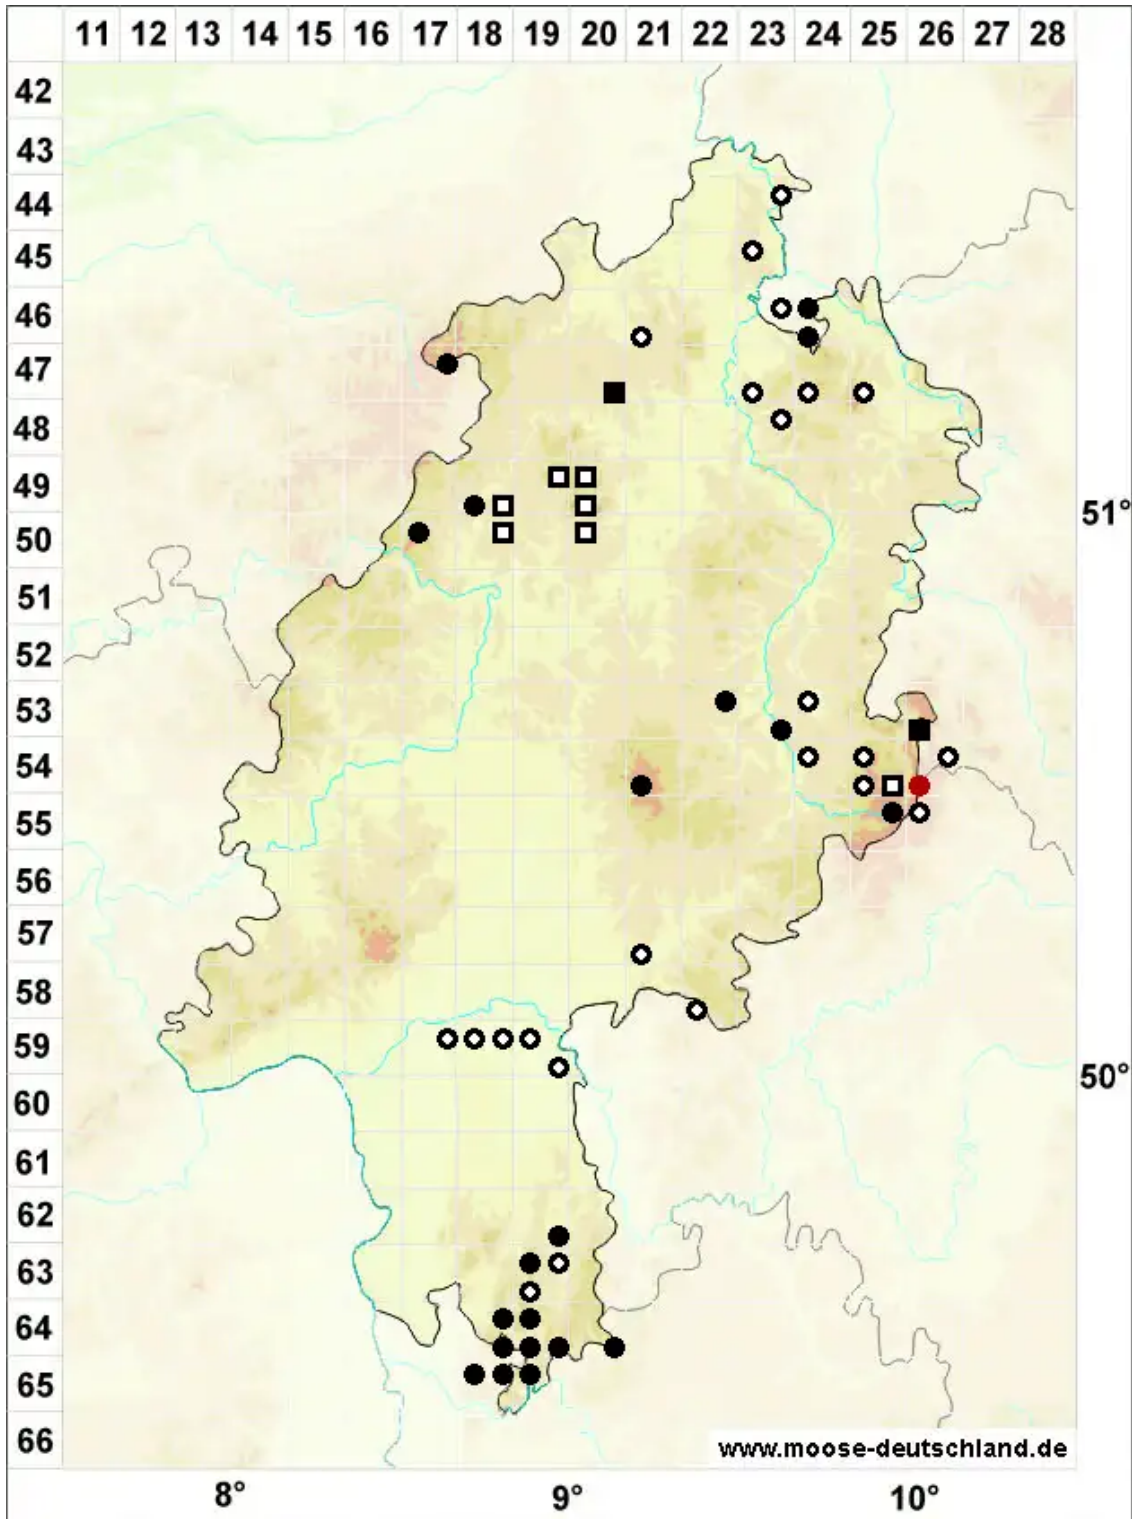

Sphagnum subsecundum Nees

Einseitswendiges Torfmoos

Legende:

- Symbole:**
- Ausgefülltes Symbol:
Zeitraum von 1980 bis heute (Aktuelle Angabe)
 - Leeres Symbol:
Zeitraum vor 1980 (Altangabe)
 - Quadrat: Herbarbeleg