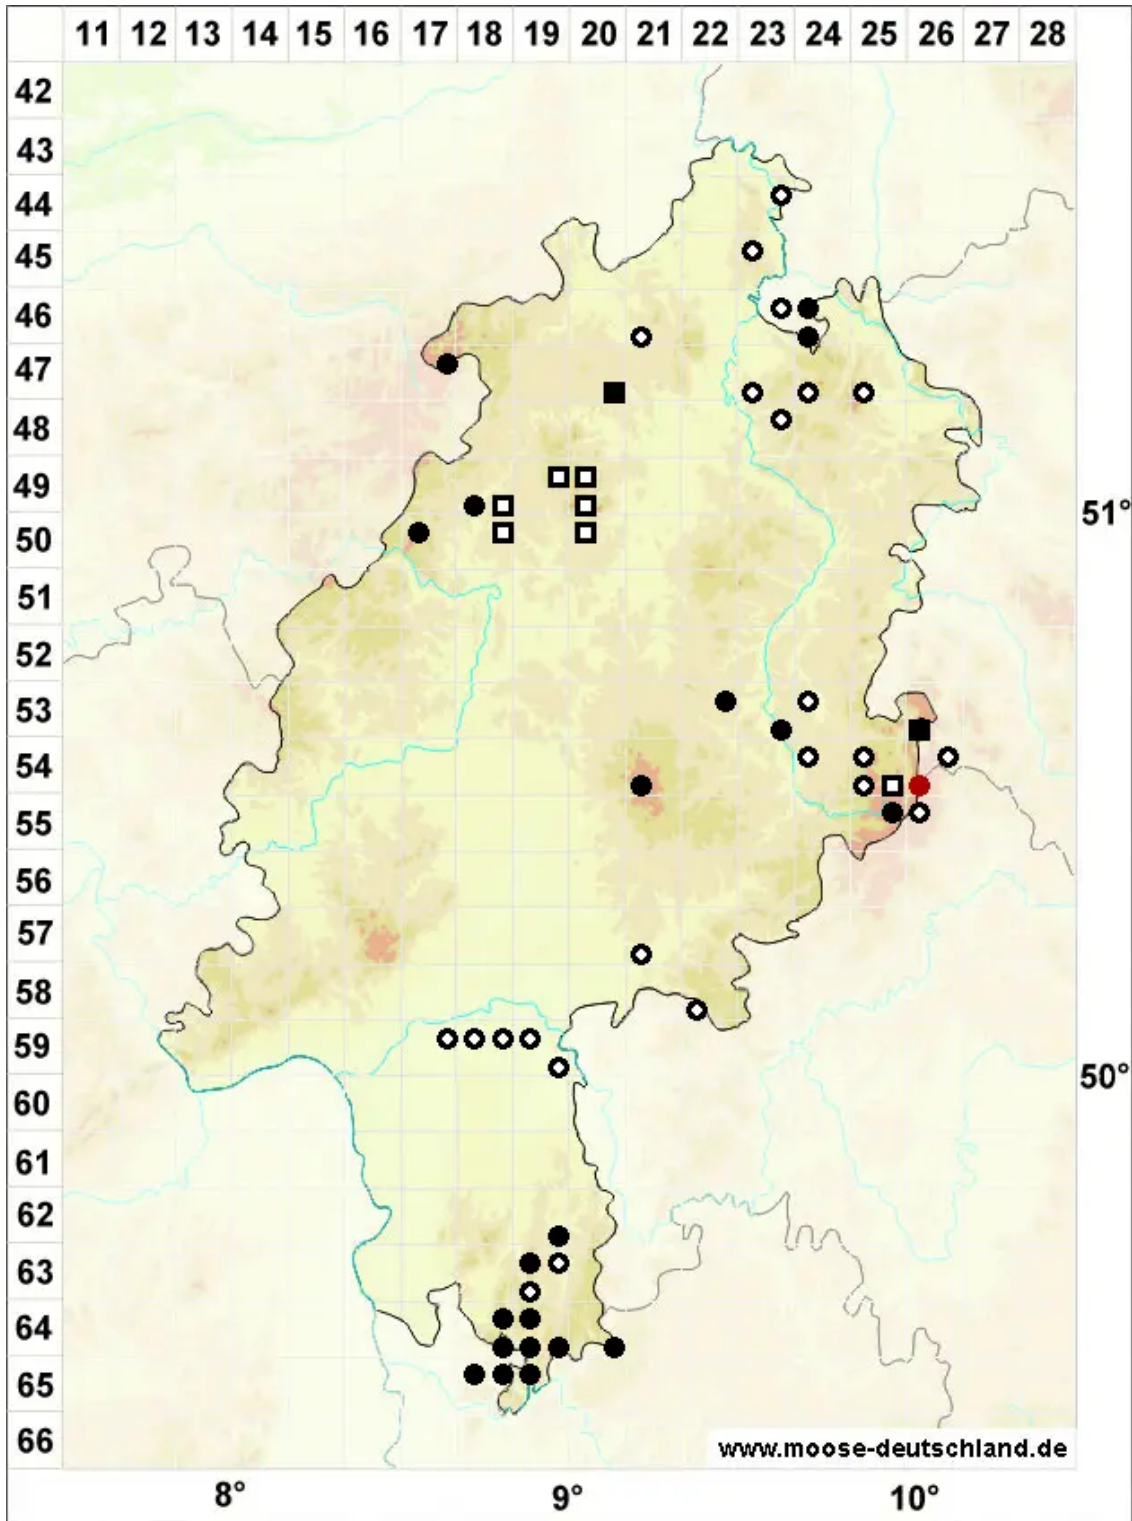

Sphagnum subsecundum Nees

Einseitswendiges Torfmoos

Legende:

Symbole:

Ausgefülltes Symbol:
Zeitraum von 1980 bis heute (Aktuelle Angabe)

Leeres Symbol:
Zeitraum vor 1980 (Altangabe)

Quadrat: Herbarbeleg