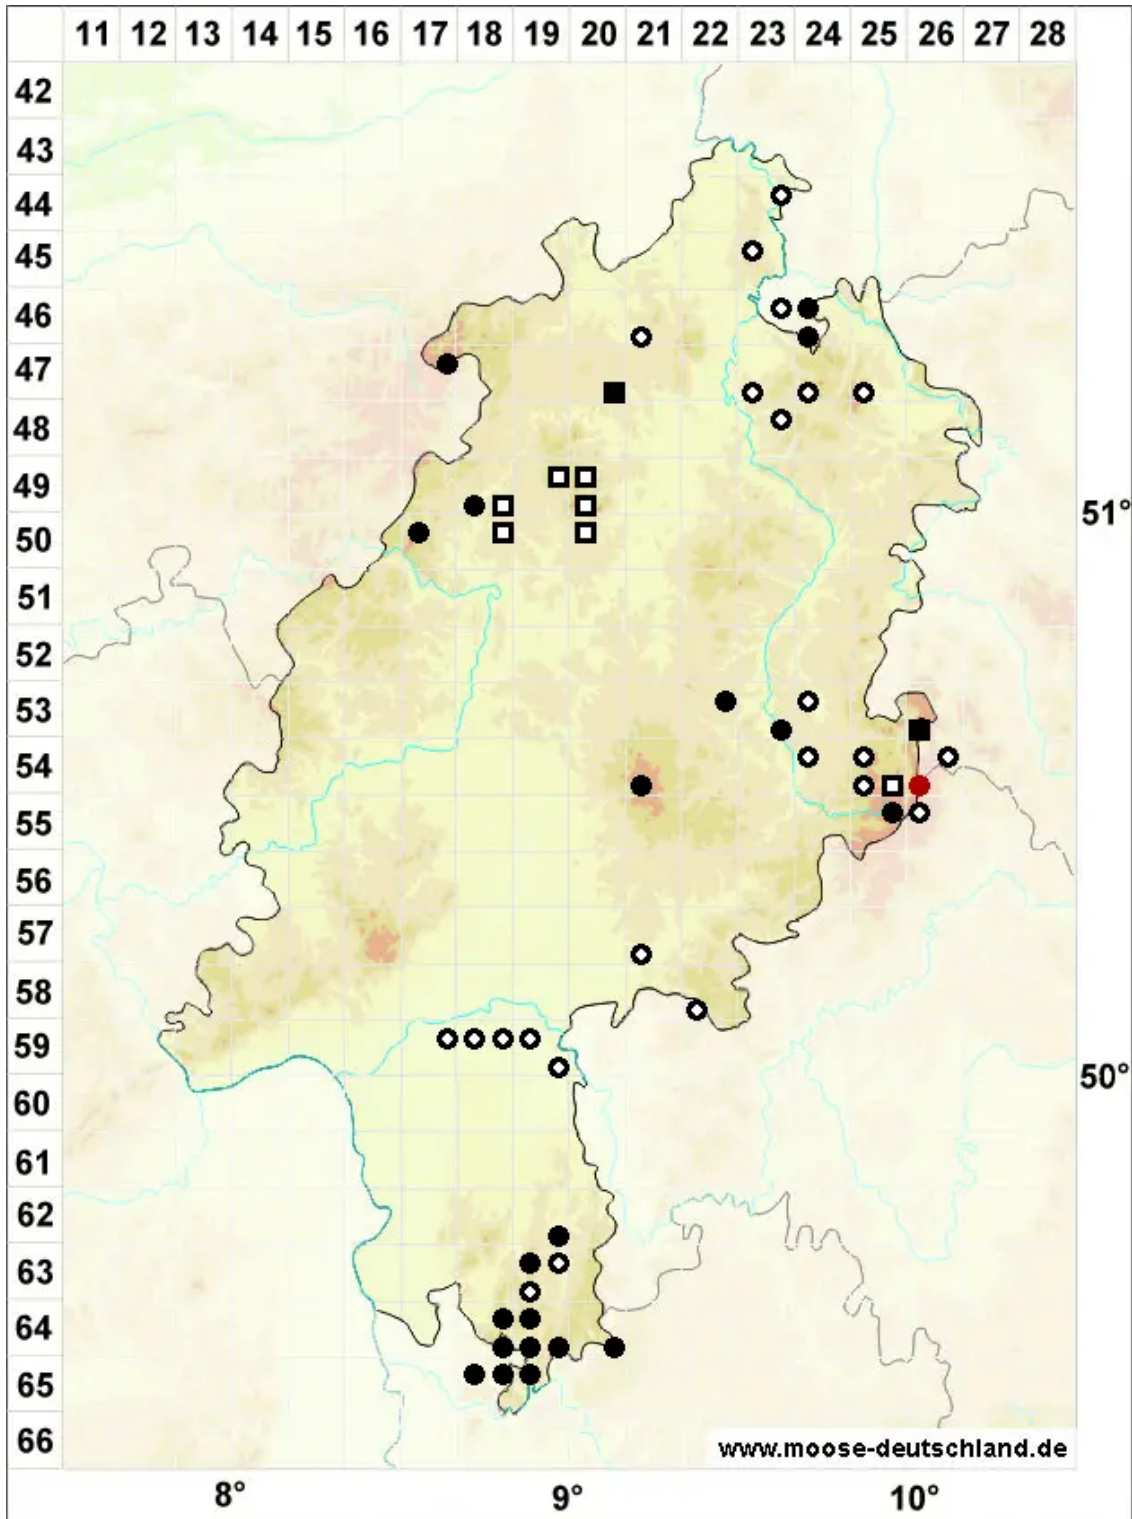

Sphagnum subsecundum Nees

Einseitswendiges Torfmoos

Legende:

- Symbole:**
- Ausgefülltes Symbol:
Zeitraum von 1980 bis heute (Aktuelle Angabe)
 - Leeres Symbol:
Zeitraum vor 1980 (Altangabe)
 - Quadrat: Herbarbeleg