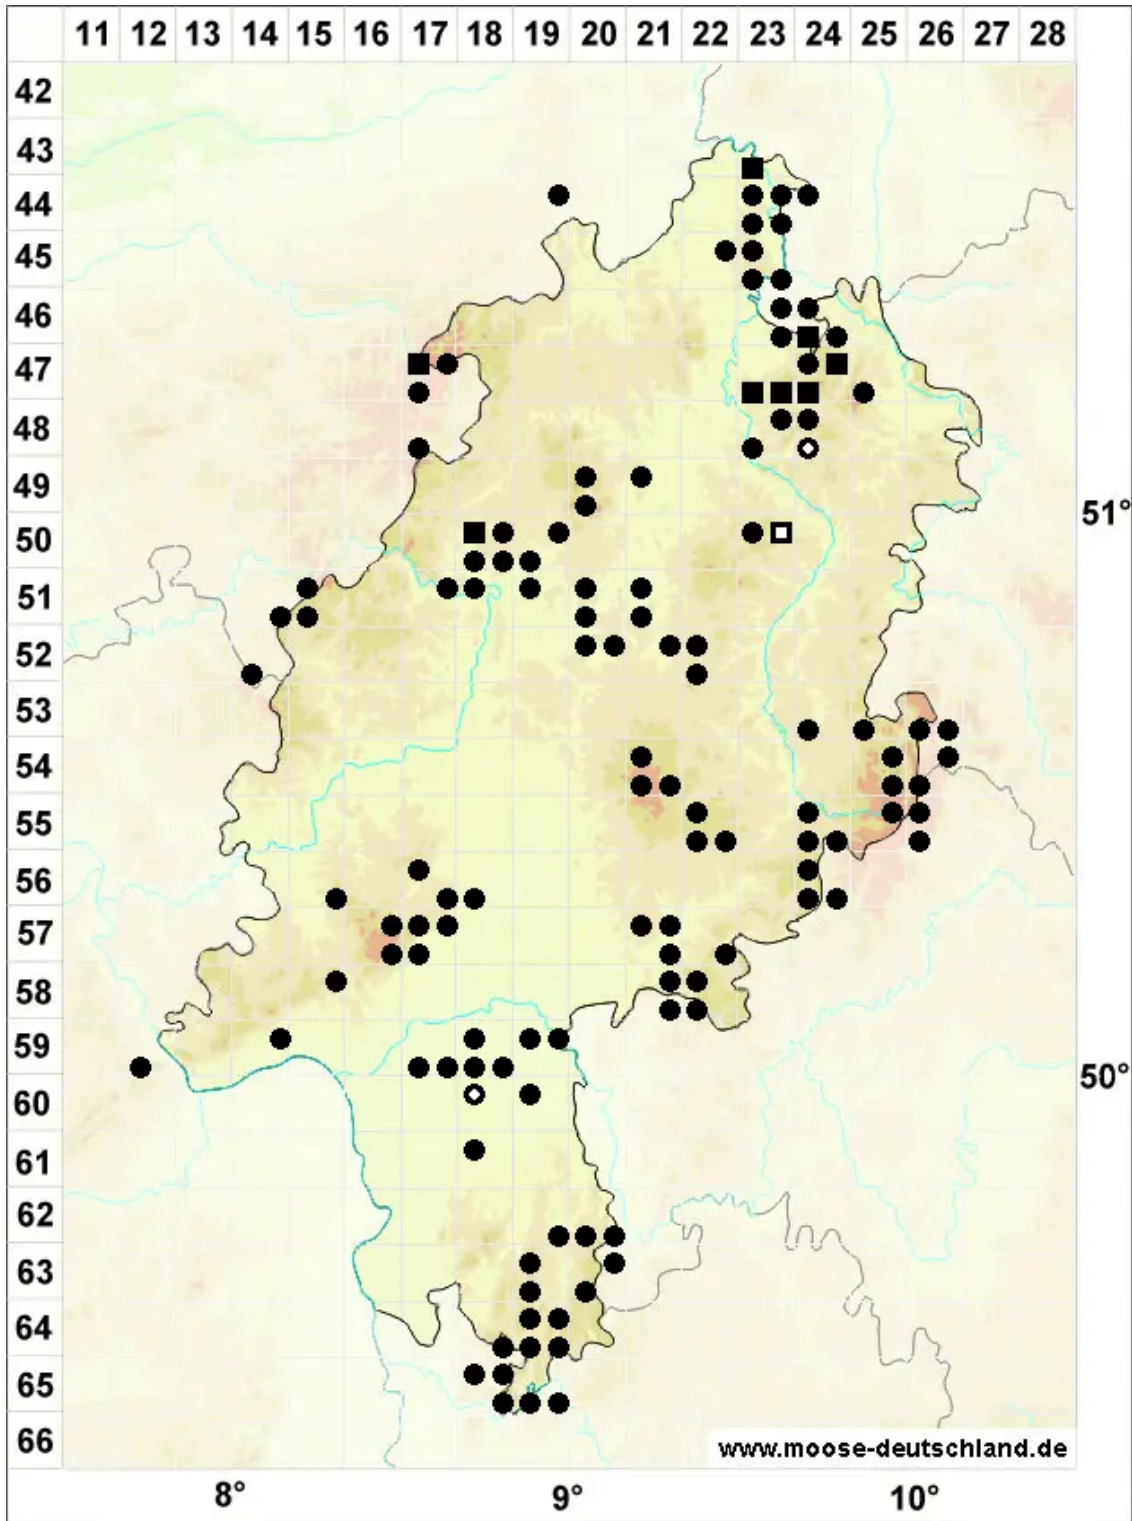

# Sphagnum auriculatum Schimp.

Geöhrtes Torfmoos

Legende:

- Symbole:**
- Ausgefülltes Symbol:  
Zeitraum von 1980 bis heute (Aktuelle Angabe)
  - Leeres Symbol:  
Zeitraum vor 1980 (Altangabe)
  - Quadrat: Herbarbeleg