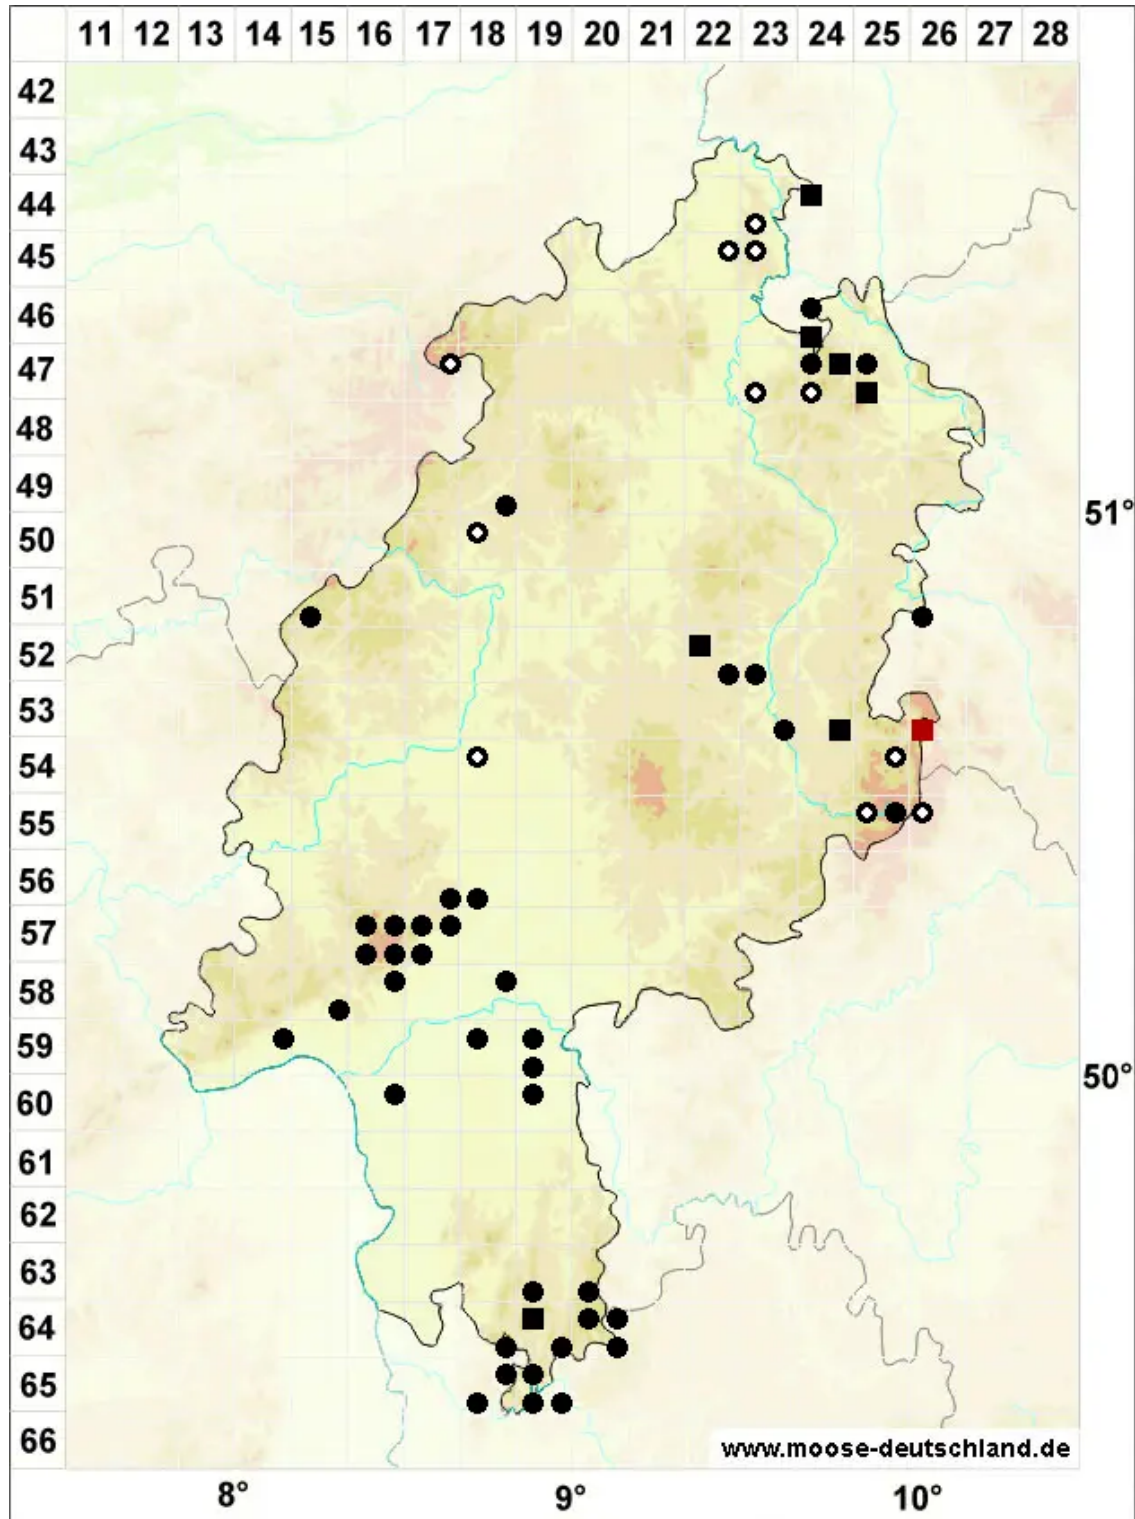

# Sphagnum inundatum Russow

Untergetauchtes Torfmoos, Amphibisches Torfmoos

Legende:

- Symbole:**
- Ausgefülltes Symbol:  
Zeitraum von 1980 bis heute (Aktuelle Angabe)
  - Leeres Symbol:  
Zeitraum vor 1980 (Altangabe)
  - Quadrat: Herbarbeleg